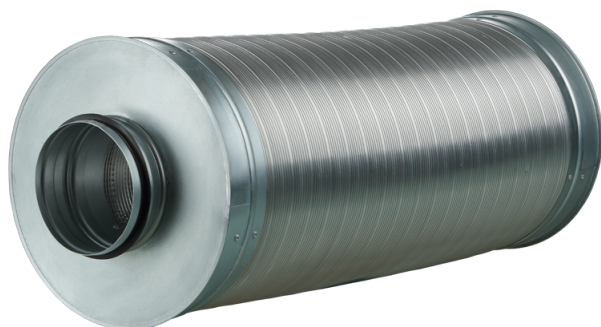

# SDF 100/2000

Шумоглушители для круглых каналов

- Материал корпуса: Алюминий

|                                  | Единица измерения | SDF 100/2000 |
|----------------------------------|-------------------|--------------|
| Размер подключаемого воздуховода | мм                | 100          |
| Вес                              | кг                | 5.2          |

## Размеры

| $\varnothing D$ | $\varnothing D1$ | L    | L1 |
|-----------------|------------------|------|----|
| 99              | 220              | 2000 | 55 |