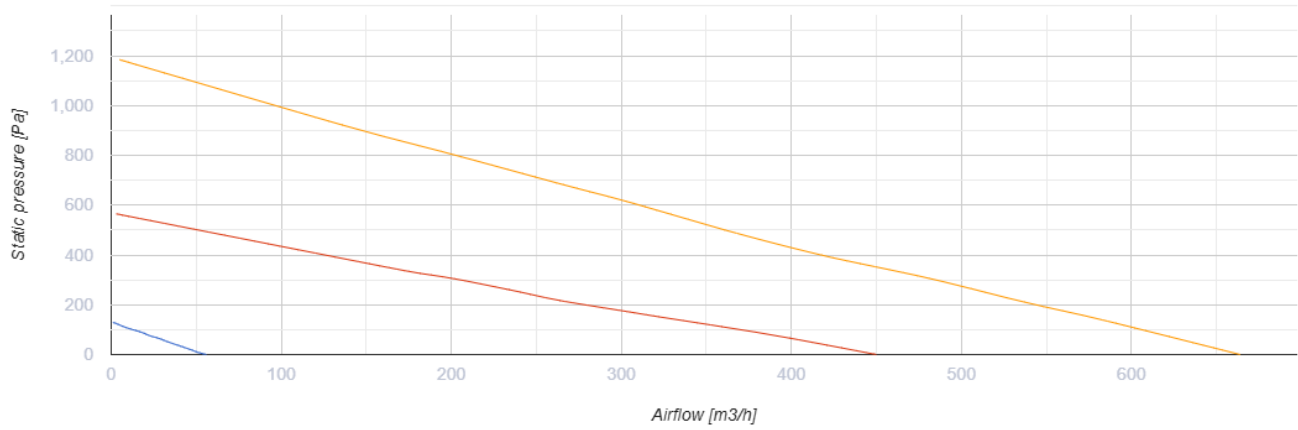

Reneo S 550 R S14

Приточно-вытяжные установки с рекуперацией тепла

- Максимальный расход воздуха: 660
- Уровень звукового давления LpA на расстоянии 3 м: 57
- Тип рекуператора: Противоточный
- Фильтр вытяжной: Coarse > 60 %
- Фильтр приточный: Coarse > 60 % (опция: ePM1 60 %)
- Шумоизоляция
- Тип двигателя: EC
- Байпас: Ручной
- Управление: Проводная панель управления
- Материал корпуса: EPP
- Датчик влажности: Опциональный
- Датчик CO2: Опциональный

	Единица измерения	Reneo S 550 R S14
Размер подключаемого воздуховода	мм	200
Фазность	-	1
Минимальное напряжение питания	В	230
Максимальное напряжение питания	В	230
Частота сети питания	Гц	50/60
Номинальная мощность	Вт	347
Максимальный ток	А	2.4
Максимальный расход воздуха	м ³ /час	660
Уровень звукового давления LpA на расстоянии 3 м	дБ(А)	57
Эффективность рекуперации, макс	%	91
Тип рекуператора	-	Противоточный
Материал рекуператора	-	Полистирол
Вес	кг	28
Фильтр вытяжной	-	Coarse > 60 %
Фильтр приточный	-	Coarse > 60 % (опция: ePM1 60 %)
Максимальная температура перемещаемого воздуха	°C	40
Минимальная температура перемещаемого воздуха	°C	-25
Минимальная температура окружающего воздуха	°C	1
Максимальная температура окружающего воздуха	°C	40
Максимальная влажность воздуха, что оточує	%	60
Класс защиты	-	IP22

Класс защиты привода	-	IP44
----------------------	---	------

Размеры

Ø D	H	H1	L	L1	W	W1
200	885	943	711	250	820	365

Аксессуары

Другие аксессуары

Наименование	Фото	Описание
FP 596x164x60 Coarse 90% G4		Панельный фильтр G4
FP 596x164x60 ePM1 60% F7		Панельный фильтр F7