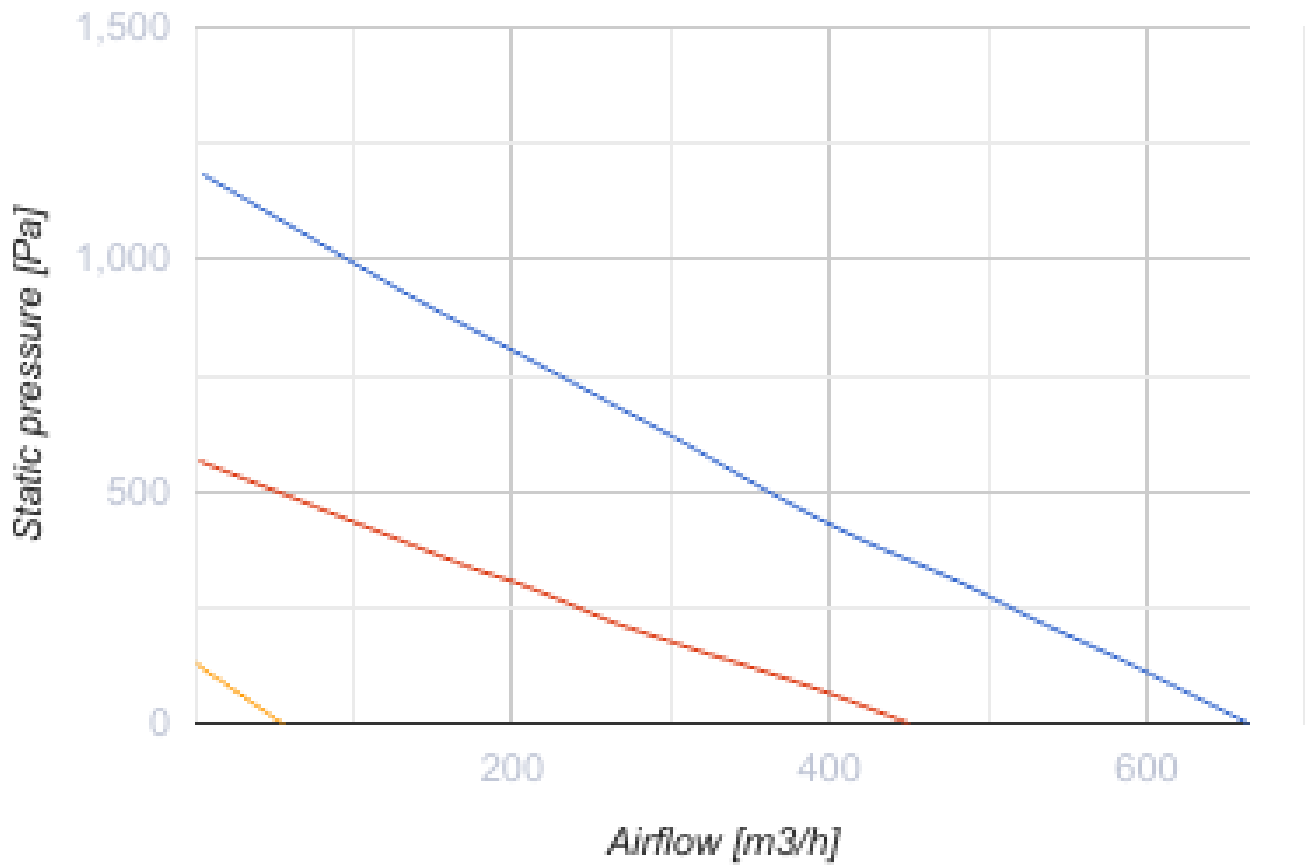

Reneo S 550 L S14

Приточно-вытяжные установки с рекуперацией тепла

- Максимальный расход воздуха: 660
- Уровень звукового давления LpA на расстоянии 3 м: 57
- Тип рекуператора: Противоточный
- Фильтр вытяжной: Coarse > 60 %
- Фильтр приточный: Coarse > 60 % (опция: ePM1 60 %), Coarse > 60 % (option: ePM1 60 %)
- Шумоизоляция
- Тип двигателя: EC
- Байпас: Ручной
- Управление: Проводная панель управления
- Материал корпуса: EPP
- Датчик влажности: Опциональный
- Датчик CO2: Опциональный

	Единица измерения	Reneo S 550 L S14
Размер подключаемого воздуховода	мм	200
Фазность	-	1
Минимальное напряжение питания	В	230
Максимальное напряжение питания	В	230
Частота сети питания	Гц	50/60
Номинальная мощность	Вт	347
Максимальный ток	А	2.4
Максимальный расход воздуха	м ³ /час	660
Уровень звукового давления LpA на расстоянии 3 м	дБ(А)	57
Эффективность рекуперации, макс	%	91
Тип рекуператора	-	Противоточный
Материал рекуператора	-	Полистирол
Вес	кг	28
Фильтр вытяжной	-	Coarse > 60 %
Фильтр приточный	-	Coarse > 60 % (опция: ePM1 60 %), Coarse > 60 % (option: ePM1 60 %)
Максимальная температура перемещаемого воздуха	°C	40
Минимальная температура перемещаемого воздуха	°C	-25
Минимальная температура окружающего воздуха	°C	1
Максимальная температура окружающего воздуха	°C	40
Максимальна вологість повітря, що оточує	%	60

Класс защиты	-	IP22
Класс защиты привода	-	IP44

Размеры

Ø D	H	H1	L	L1	W	W1
200	885	943	711	250	820	365

Аксессуары

Другие аксессуары

Наименование	Фото	Описание
FP 596x164x60 Coarse 90% G4		Панельный фильтр G4
FP 596x164x60 ePM1 60% F7		Панельный фильтр F7