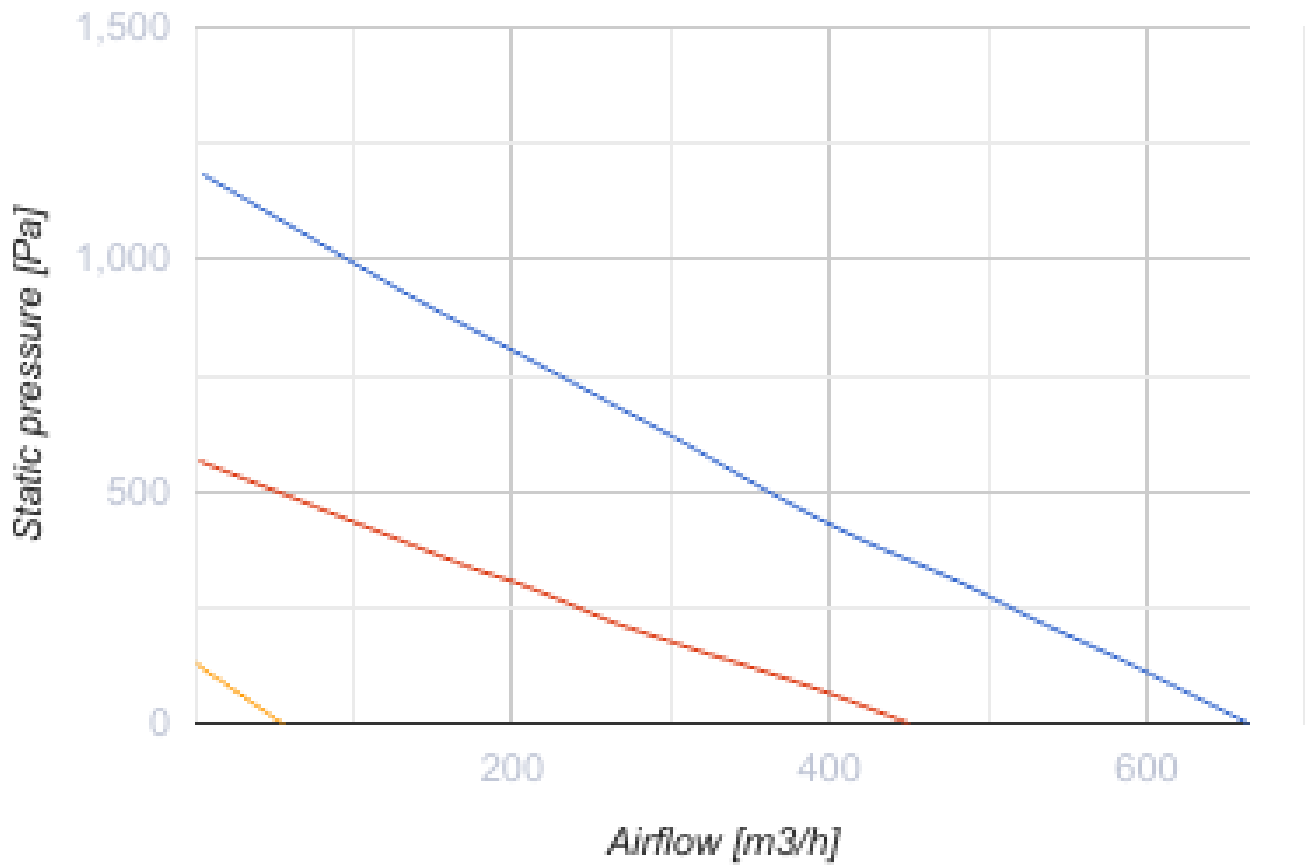

Reneo S 550 L S14

Приточно-вытяжные установки с рекуперацией тепла

- Максимальный расход воздуха: 660
- Уровень звукового давления LpA на расстоянии 3 м: 57
- Тип рекуператора: Противоточный
- Фильтр вытяжной: Coarse > 60 %
- Фильтр приточный: Coarse > 60 % (опция: ePM1 60 %), Coarse > 60 % (option: ePM1 60 %)
- Шумоизоляция
- Тип двигателя: EC
- Байпас: Ручной
- Управление: Проводная панель управления
- Материал корпуса: EPP
- Датчик влажности: Опциональный
- Датчик CO2: Опциональный

	Единица измерения	Reneo S 550 L S14
Размер подключаемого воздуховода	мм	200
Количество фаз	-	1
Минимальное напряжение питания	В	230
Максимальное напряжение питания	В	230
Частота сети питания	Гц	50/60
Номинальная мощность	Вт	347
Максимальный ток	А	2.4
Максимальный расход воздуха	м ³ /час	660
Уровень звукового давления LpA на расстоянии 3 м	дБ(А)	57
Эффективность рекуперации, макс	%	91
Тип рекуператора	-	Противоточный
Материал рекуператора	-	Полистирол
Вес	кг	28
Фильтр вытяжной	-	Coarse > 60 %
Фильтр приточный	-	Coarse > 60 % (опция: ePM1 60 %), Coarse > 60 % (option: ePM1 60 %)
Максимальная температура перемещаемого воздуха	°C	40
Минимальная температура перемещаемого воздуха	°C	-25
Минимальная температура окружающего воздуха	°C	1
Максимальная температура окружающего воздуха	°C	40
Максимальна вологість повітря, що оточує	%	60

Класс защиты	-	IP22
Класс защиты привода	-	IP44

Размеры

Ø D	H	H1	L	L1	W	W1
200	885	943	711	250	820	365

Аксессуары

Другие аксессуары

Наименование	Фото	Описание
FP 596x164x60 Coarse 90% G4		Панельный фильтр G4
FP 596x164x60 ePM1 60% F7		Панельный фильтр F7