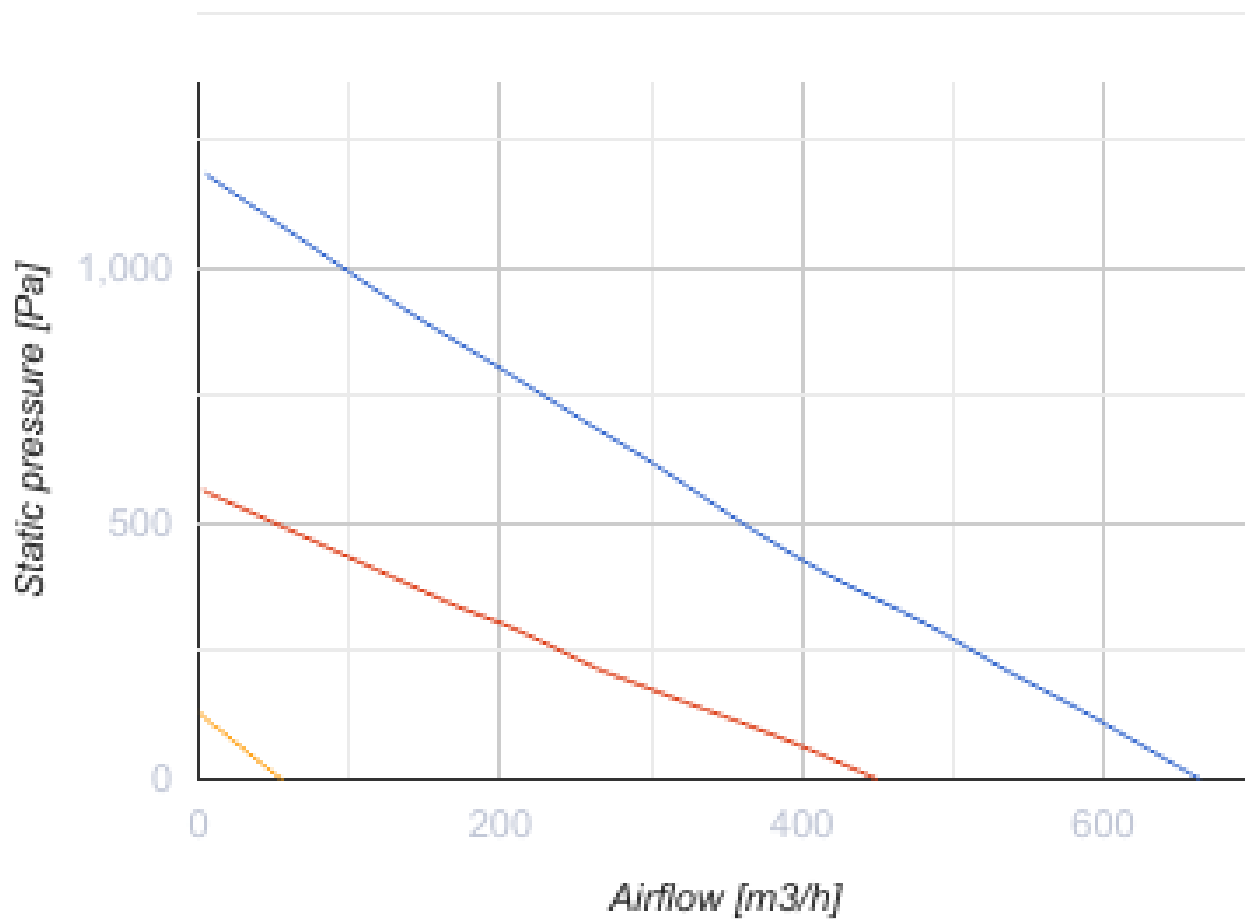

Reneo S 550-E R S14

Приточно-вытяжные установки с рекуперацией тепла

- Максимальный расход воздуха: 660
- Уровень звукового давления LpA на расстоянии 3 м: 57
- Тип рекуператора: Противоточный
- Фильтр вытяжной: Coarse > 60 %
- Фильтр приточный: Coarse > 60 % (опция: ePM1 60 %)
- Шумоизоляция
- Тип двигателя: EC
- Энтальпийный рекуператор
- Байпас: Ручной
- Управление: Проводная панель управления
- Материал корпуса: EPP
- Датчик влажности: Опциональный
- Датчик CO2: Опциональный

	Единица измерения	Reneo S 550-E R S14
Размер подключаемого воздуховода	мм	200
Фазность	-	1
Минимальное напряжение питания	В	230
Максимальное напряжение питания	В	230
Частота сети питания	Гц	50/60
Номинальная мощность	Вт	347
Максимальный ток	А	2.4
Максимальный расход воздуха	м ³ /час	660
Уровень звукового давления LpA на расстоянии 3 м	дБ(А)	57
Эффективность рекуперации, макс	%	80
Тип рекуператора	-	Противоточный
Материал рекуператора	-	Энтальпийный
Вес	кг	28
Фильтр вытяжной	-	Coarse > 60 %
Фильтр приточный	-	Coarse > 60 % (опция: ePM1 60 %)
Максимальная температура перемещаемого воздуха	°C	40
Минимальная температура перемещаемого воздуха	°C	-25
Минимальная температура окружающего воздуха	°C	1
Максимальная температура окружающего воздуха	°C	40
Максимальна вологість повітря, що оточує	%	60

Класс защиты	-	IP22
Класс защиты привода	-	IP44

Размеры

Ø D	H	H1	L	L1	W	W1
200	885	943	711	250	820	365

Аксессуары

Другие аксессуары

Наименование	Фото	Описание
FP 596x164x60 Coarse 90% G4		Панельный фильтр G4
FP 596x164x60 ePM1 60% F7		Панельный фильтр F7