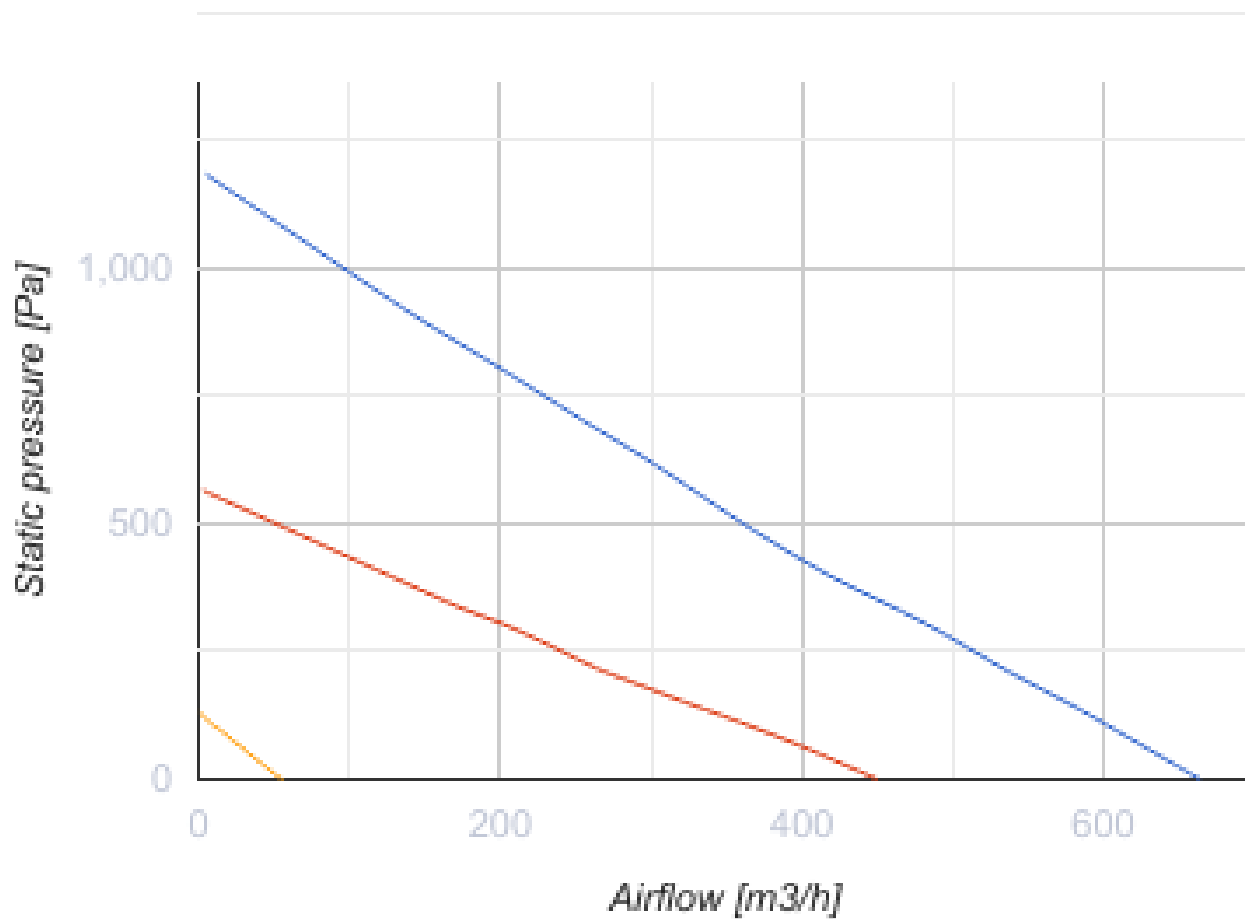

## Reneo S 550-E R S14

Приточно-вытяжные установки с рекуперацией тепла

- Максимальный расход воздуха: 660
- Уровень звукового давления LpA на расстоянии 3 м: 57
- Тип рекуператора: Противоточный
- Фильтр вытяжной: Coarse > 60 %
- Фильтр приточный: Coarse > 60 % (опция: ePM1 60 %), Coarse > 60 % (option: ePM1 60 %)
- Шумоизоляция
- Тип двигателя: ЕС
- Энтальпийный рекуператор
- Байпас: Ручной
- Управление: Проводная панель управления
- Материал корпуса: EPP
- Датчик влажности: Опциональный
- Датчик CO2: Опциональный

	Единица измерения	Reneo S 550-E R S14
Размер подключаемого воздуховода	мм	200
Фазность	-	1
Минимальное напряжение питания	В	230
Максимальное напряжение питания	В	230
Частота сети питания	Гц	50/60
Номинальная мощность	Вт	347
Максимальный ток	А	2.4
Максимальный расход воздуха	м <sup>3</sup> /час	660
Уровень звукового давления LpA на расстоянии 3 м	дБ(А)	57
Эффективность рекуперации, макс	%	80
Тип рекуператора	-	Противоточный
Материал рекуператора	-	Энтальпийный
Вес	кг	28
Фильтр вытяжной	-	Coarse > 60 %
Фильтр приточный	-	Coarse > 60 % (опция: ePM1 60 %), Coarse > 60 % (option: ePM1 60 %)
Максимальная температура перемещаемого воздуха	°С	40
Минимальная температура перемещаемого воздуха	°С	-25
Минимальная температура окружающего воздуха	°С	1
Максимальная температура окружающего воздуха	°С	40
Максимальна вологість повітря, що оточує	%	60

### Размеры

Ø D	H	H1	L	L1	W	W1
200	885	943	711	250	820	365