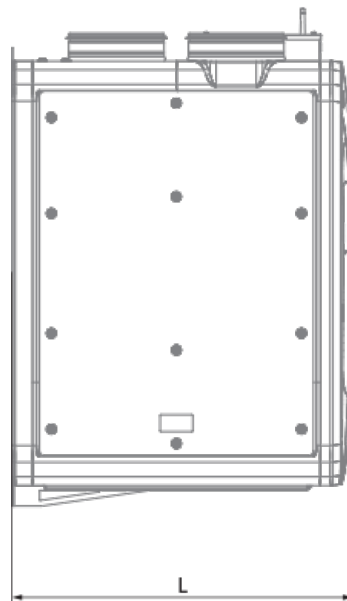

Reneo S 550-E R S14

Приточно-вытяжные установки с рекуперацией тепла

- Максимальный расход воздуха: 660
- Уровень звукового давления LpA на расстоянии 3 м: 57
- Тип рекуператора: Противоточный
- Фильтр вытяжной: Coarse > 60 %
- Фильтр приточный: Coarse > 60 % (опция: ePM1 60 %)
- Шумоизоляция
- Тип двигателя: EC
- Энтальпийный рекуператор
- Байпас: Ручной
- Управление: Проводная панель управления
- Материал корпуса: EPP
- Датчик влажности: Опциональный
- Датчик CO2: Опциональный

	Единица измерения	Reneo S 550-E R S14
Размер подключаемого воздуховода	мм	200
Фазность	-	1
Минимальное напряжение питания	В	230
Максимальное напряжение питания	В	230
Частота сети питания	Гц	50/60
Номинальная мощность	Вт	347
Максимальный ток	А	2.4
Максимальный расход воздуха	м ³ /час	660
Уровень звукового давления LpA на расстоянии 3 м	дБ(А)	57
Эффективность рекуперации, макс	%	80
Тип рекуператора	-	Противоточный
Материал рекуператора	-	Энтальпийный
Вес	кг	28
Фильтр вытяжной	-	Coarse > 60 %
Фильтр приточный	-	Coarse > 60 % (опция: ePM1 60 %)
Максимальная температура перемещаемого воздуха	°C	40
Минимальная температура перемещаемого воздуха	°C	-25
Минимальная температура окружающего воздуха	°C	1
Максимальная температура окружающего воздуха	°C	40
Максимальна вологість повітря, що оточує	%	60

Класс защиты	-	IP22
Класс защиты привода	-	IP44

Размеры

Ø D	H	H1	L	L1	W	W1
200	885	943	711	250	820	365

Аксессуары

Другие аксессуары

Наименование	Фото	Описание
FP 596x164x60 Coarse 90% G4		Панельный фильтр G4
FP 596x164x60 ePM1 60% F7		Панельный фильтр F7