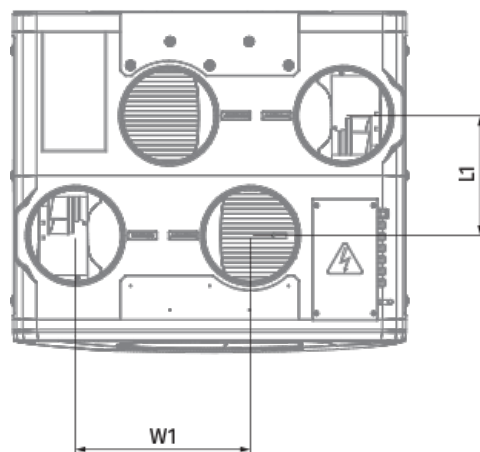

## Reneo S 550-E R S14

Приточно-вытяжные установки с рекуперацией тепла

- Максимальный расход воздуха: 660
- Уровень звукового давления LpA на расстоянии 3 м: 57
- Тип рекуператора: Противоточный
- Фильтр вытяжной: Coarse > 60 %
- Фильтр приточный: Coarse > 60 % (опция: ePM1 60 %), Coarse > 60 % (option: ePM1 60 %)
- Шумоизоляция
- Тип двигателя: ЕС
- Энтальпийный рекуператор
- Байпас: Ручной
- Управление: Проводная панель управления
- Материал корпуса: EPP
- Датчик влажности: Опциональный
- Датчик CO2: Опциональный

	Единица измерения	Reneo S 550-E R S14
Размер подключаемого воздуховода	мм	200
Фазность	-	1
Минимальное напряжение питания	В	230
Максимальное напряжение питания	В	230
Частота сети питания	Гц	50/60
Номинальная мощность	Вт	347
Максимальный ток	А	2.4
Максимальный расход воздуха	м <sup>3</sup> /час	660
Уровень звукового давления LpA на расстоянии 3 м	дБ(А)	57
Эффективность рекуперации, макс	%	80
Тип рекуператора	-	Противоточный
Материал рекуператора	-	Энтальпийный
Вес	кг	28
Фильтр вытяжной	-	Coarse > 60 %
Фильтр приточный	-	Coarse > 60 % (опция: ePM1 60 %), Coarse > 60 % (option: ePM1 60 %)
Максимальная температура перемещаемого воздуха	°С	40
Минимальная температура перемещаемого воздуха	°С	-25
Минимальная температура окружающего воздуха	°С	1
Максимальная температура окружающего воздуха	°С	40
Максимальна вологість повітря, що оточує	%	60

### Размеры

Ø D	H	H1	L	L1	W	W1
200	885	943	711	250	820	365