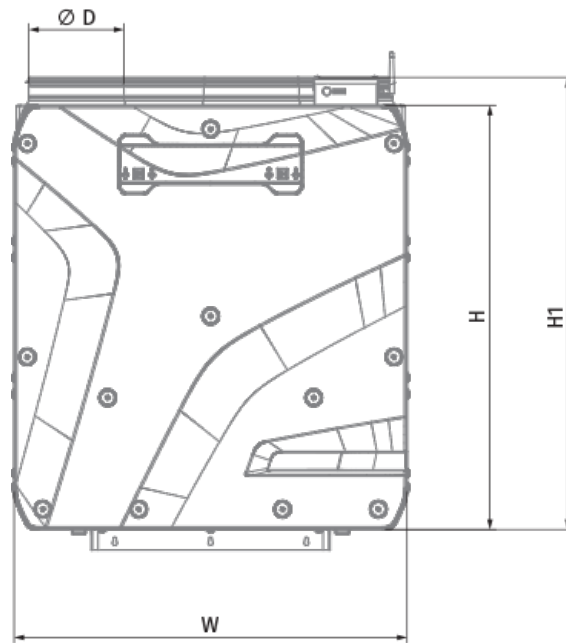

	Единица измерения	Reneo S 550-E R S14
Размер подключаемого воздуховода	мм	200
Фазность	-	1
Минимальное напряжение питания	В	230
Максимальное напряжение питания	В	230
Частота сети питания	Гц	50/60
Номинальная мощность	Вт	347
Максимальный ток	А	2.4
Максимальный расход воздуха	м ³ /час	660
Уровень звукового давления LpA на расстоянии 3 м	дБ(А)	57
Эффективность рекуперации, макс	%	80
Тип рекуператора	-	Противоточный
Материал рекуператора	-	Энтальпийный
Вес	кг	28
Фильтр вытяжной	-	Coarse > 60 %
Фильтр приточный	-	Coarse > 60 % (опция: ePM1 60 %)
Максимальная температура перемещаемого воздуха	°C	40
Минимальная температура перемещаемого воздуха	°C	-25
Минимальная температура окружающего воздуха	°C	1
Максимальная температура окружающего воздуха	°C	40
Максимальна вологість повітря, що оточує	%	60

Класс защиты	-	IP22
Класс защиты привода	-	IP44

Размеры

Ø D	H	H1	L	L1	W	W1
200	885	943	711	250	820	365

Аксессуары

Другие аксессуары

Наименование	Фото	Описание
FP 596x164x60 Coarse 90% G4		Панельный фильтр G4
FP 596x164x60 ePM1 60% F7		Панельный фильтр F7