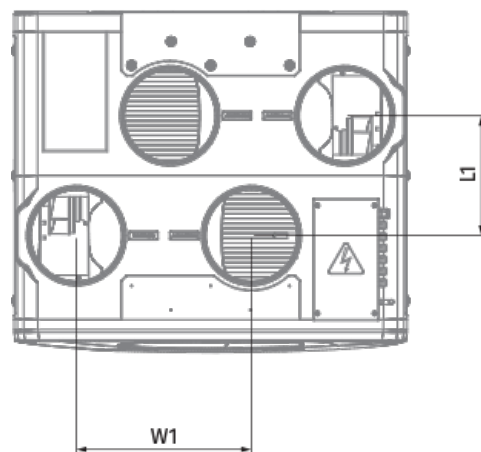

Reneo S 550-E R S14

Приточно-вытяжные установки с рекуперацией тепла

- Максимальный расход воздуха: 660
- Уровень звукового давления LpA на расстоянии 3 м: 57
- Тип рекуператора: Противоточный
- Фильтр вытяжной: Coarse > 60 %
- Фильтр приточный: Coarse > 60 % (опция: ePM1 60 %)
- Шумоизоляция
- Тип двигателя: EC
- Энтальпийный рекуператор
- Байпас: Ручной
- Управление: Проводная панель управления
- Материал корпуса: EPP
- Датчик влажности: Опциональный
- Датчик CO2: Опциональный

	Единица измерения	Reneo S 550-E R S14
Размер подключаемого воздуховода	мм	200
Фазность	-	1
Минимальное напряжение питания	В	230
Максимальное напряжение питания	В	230
Частота сети питания	Гц	50/60
Номинальная мощность	Вт	347
Максимальный ток	А	2.4
Максимальный расход воздуха	м ³ /час	660
Уровень звукового давления LpA на расстоянии 3 м	дБ(А)	57
Эффективность рекуперации, макс	%	80
Тип рекуператора	-	Противоточный
Материал рекуператора	-	Энтальпийный
Вес	кг	28
Фильтр вытяжной	-	Coarse > 60 %
Фильтр приточный	-	Coarse > 60 % (опция: ePM1 60 %)
Максимальная температура перемещаемого воздуха	°C	40
Минимальная температура перемещаемого воздуха	°C	-25
Минимальная температура окружающего воздуха	°C	1
Максимальная температура окружающего воздуха	°C	40
Максимальна вологість повітря, що оточує	%	60

Класс защиты	-	IP22
Класс защиты привода	-	IP44

Размеры

Ø D	H	H1	L	L1	W	W1
200	885	943	711	250	820	365

Аксессуары

Другие аксессуары

Наименование	Фото	Описание
FP 596x164x60 Coarse 90% G4		Панельный фильтр G4
FP 596x164x60 ePM1 60% F7		Панельный фильтр F7