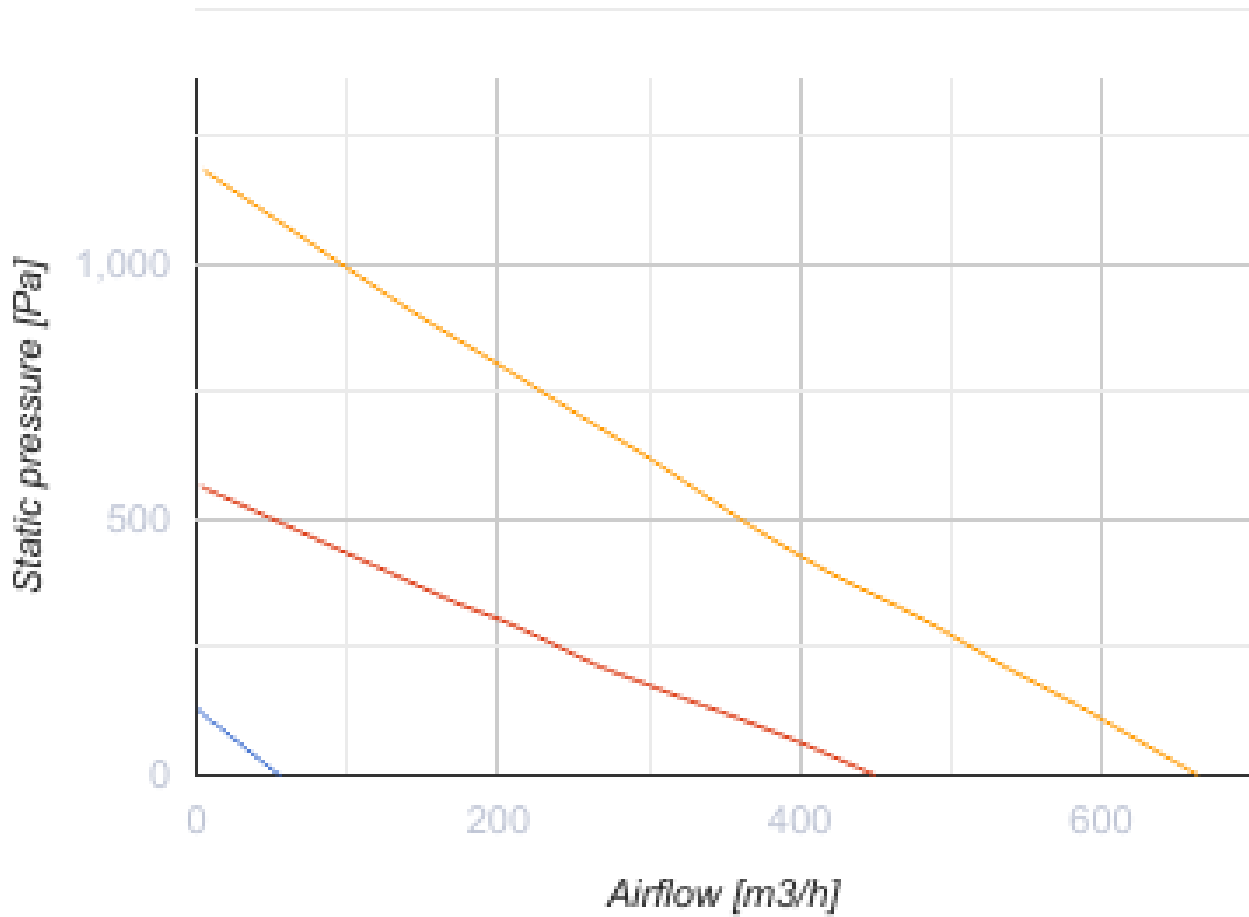

Reneo S 550-E L S14

Приточно-вытяжные установки с рекуперацией тепла

- Максимальный расход воздуха: 660
- Уровень звукового давления LpA на расстоянии 3 м: 57
- Тип рекуператора: Противоточный
- Фильтр вытяжной: Coarse > 60 %
- Фильтр приточный: Coarse > 60 % (опция: ePM1 60 %)
- Шумоизоляция
- Тип двигателя: EC
- Энтальпийный рекуператор
- Байпас: Ручной
- Управление: Проводная панель управления
- Материал корпуса: EPP
- Датчик влажности: Опциональный
- Датчик CO2: Опциональный

	Единица измерения	Reneo S 550-E L S14
Размер подключаемого воздуховода	мм	200
Фазность	-	1
Минимальное напряжение питания	В	230
Максимальное напряжение питания	В	230
Частота сети питания	Гц	50/60
Номинальная мощность	Вт	347
Максимальный ток	А	2.4
Максимальный расход воздуха	м ³ /час	660
Уровень звукового давления LpA на расстоянии 3 м	дБ(А)	57
Эффективность рекуперации, макс	%	80
Тип рекуператора	-	Противоточный
Материал рекуператора	-	Энтальпийный
Вес	кг	28
Фильтр вытяжной	-	Coarse > 60 %
Фильтр приточный	-	Coarse > 60 % (опция: ePM1 60 %)
Максимальная температура перемещаемого воздуха	°C	40
Минимальная температура перемещаемого воздуха	°C	-25
Минимальная температура окружающего воздуха	°C	1
Максимальная температура окружающего воздуха	°C	40
Максимальна вологість повітря, що оточує	%	60

Класс защиты	-	IP22
Класс защиты привода	-	IP44

Размеры

Ø D	H	H1	L	L1	W	W1
200	885	943	711	250	820	365

Аксессуары

Другие аксессуары

Наименование	Фото	Описание
FP 596x164x60 Coarse 90% G4		Панельный фильтр G4
FP 596x164x60 ePM1 60% F7		Панельный фильтр F7