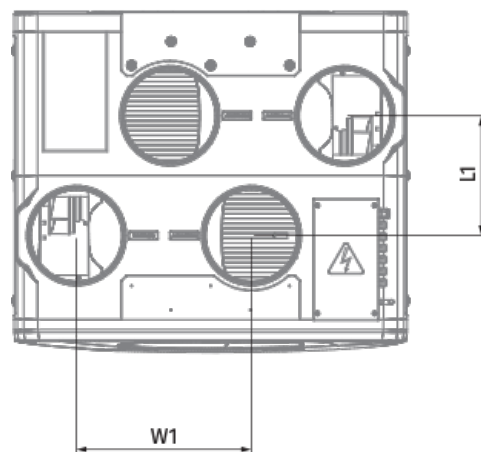

## Reneo S 550-E L S14

Приточно-вытяжные установки с рекуперацией тепла

- Максимальный расход воздуха: 660
- Уровень звукового давления LpA на расстоянии 3 м: 57
- Тип рекуператора: Противоточный
- Фильтр вытяжной: Coarse > 60 %
- Фильтр приточный: Coarse > 60 % (опция: ePM1 60 %), Coarse > 60 % (option: ePM1 60 %)
- Шумоизоляция
- Тип двигателя: ЕС
- Энтальпийный рекуператор
- Байпас: Ручной
- Управление: Проводная панель управления
- Материал корпуса: EPP
- Датчик влажности: Опциональный
- Датчик CO2: Опциональный

	Единица измерения	Reneo S 550-E L S14
Размер подключаемого воздуховода	мм	200
Фазность	-	1
Минимальное напряжение питания	В	230
Максимальное напряжение питания	В	230
Частота сети питания	Гц	50/60
Номинальная мощность	Вт	347
Максимальный ток	А	2.4
Максимальный расход воздуха	м <sup>3</sup> /час	660
Уровень звукового давления LpA на расстоянии 3 м	дБ(А)	57
Эффективность рекуперации, макс	%	80
Тип рекуператора	-	Противоточный
Материал рекуператора	-	Энтальпийный
Вес	кг	28
Фильтр вытяжной	-	Coarse > 60 %
Фильтр приточный	-	Coarse > 60 % (опция: ePM1 60 %), Coarse > 60 % (option: ePM1 60 %)
Максимальная температура перемещаемого воздуха	°С	40
Минимальная температура перемещаемого воздуха	°С	-25
Минимальная температура окружающего воздуха	°С	1
Максимальная температура окружающего воздуха	°С	40
Максимальна вологість повітря, що оточує	%	60

## Размеры

Ø D	H	H1	L	L1	W	W1
200	885	943	711	250	820	365