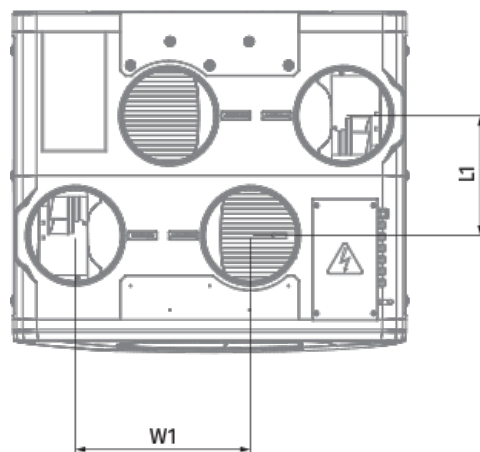

Reneo S 550-E L S14

Приточно-вытяжные установки с рекуперацией тепла

- Максимальный расход воздуха: 660
- Уровень звукового давления LpA на расстоянии 3 м: 57
- Тип рекуператора: Противоточный
- Фильтр вытяжной: Coarse > 60 %
- Фильтр приточный: Coarse > 60 % (опция: ePM1 60 %), Coarse > 60 % (option: ePM1 60 %)
- Шумоизоляция
- Тип двигателя: EC
- Энтальпийный рекуператор
- Байпас: Ручной
- Управление: Проводная панель управления
- Материал корпуса: EPP
- Датчик влажности: Опциональный
- Датчик CO2: Опциональный

	Единица измерения	Reneo S 550-E L S14
Размер подключаемого воздуховода	мм	200
Количество фаз	-	1
Минимальное напряжение питания	В	230
Максимальное напряжение питания	В	230
Частота сети питания	Гц	50/60
Номинальная мощность	Вт	347
Максимальный ток	А	2.4
Максимальный расход воздуха	м ³ /час	660
Уровень звукового давления LpA на расстоянии 3 м	дБ(А)	57
Эффективность рекуперации, макс	%	80
Тип рекуператора	-	Противоточный
Материал рекуператора	-	Энтальпийный
Вес	кг	28
Фильтр вытяжной	-	Coarse > 60 %
Фильтр приточный	-	Coarse > 60 % (опция: ePM1 60 %), Coarse > 60 % (option: ePM1 60 %)
Максимальная температура перемещаемого воздуха	°С	40
Минимальная температура перемещаемого воздуха	°С	-25
Минимальная температура окружающего воздуха	°С	1
Максимальная температура окружающего воздуха	°С	40
Максимальна вологість повітря, що оточує	%	60

Класс защиты	-	IP22
Класс защиты привода	-	IP44

Размеры

Ø D	H	H1	L	L1	W	W1
200	885	943	711	250	820	365

Аксессуары

Другие аксессуары

Наименование	Фото	Описание
FP 596x164x60 Coarse 90% G4		Панельный фильтр G4
FP 596x164x60 ePM1 60% F7		Панельный фильтр F7