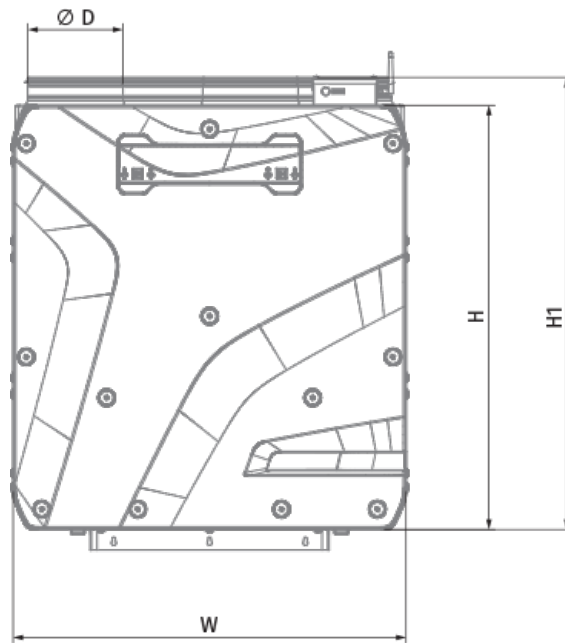

	Единица измерения	Reneo S 550-E L S14
Размер подключаемого воздуховода	мм	200
Количество фаз	-	1
Минимальное напряжение питания	В	230
Максимальное напряжение питания	В	230
Частота сети питания	Гц	50/60
Номинальная мощность	Вт	347
Максимальный ток	А	2.4
Максимальный расход воздуха	м ³ /час	660
Уровень звукового давления LpA на расстоянии 3 м	дБ(А)	57
Эффективность рекуперации, макс	%	80
Тип рекуператора	-	Противоточный
Материал рекуператора	-	Энтальпийный
Вес	кг	28
Фильтр вытяжной	-	Coarse > 60 %
Фильтр приточный	-	Coarse > 60 % (опция: ePM1 60 %), Coarse > 60 % (option: ePM1 60 %)
Максимальная температура перемещаемого воздуха	°С	40
Минимальная температура перемещаемого воздуха	°С	-25
Минимальная температура окружающего воздуха	°С	1
Максимальная температура окружающего воздуха	°С	40
Максимальна вологість повітря, що оточує	%	60

Класс защиты	-	IP22
Класс защиты привода	-	IP44

Размеры

Ø D	H	H1	L	L1	W	W1
200	885	943	711	250	820	365

Аксессуары

Другие аксессуары

Наименование	Фото	Описание
FP 596x164x60 Coarse 90% G4		Панельный фильтр G4
FP 596x164x60 ePM1 60% F7		Панельный фильтр F7