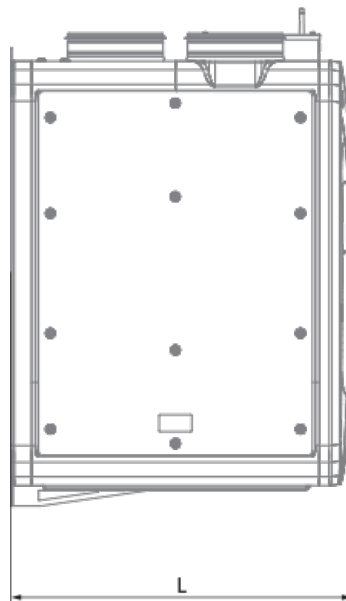

Reneo S 550-E L S14

Приточно-вытяжные установки с рекуперацией тепла

- Максимальный расход воздуха: 660
- Уровень звукового давления LpA на расстоянии 3 м: 57
- Тип рекуператора: Противоточный
- Фильтр вытяжной: Coarse > 60 %
- Фильтр приточный: Coarse > 60 % (опция: ePM1 60 %), Coarse > 60 % (option: ePM1 60 %)
- Шумоизоляция
- Тип двигателя: EC
- Энтальпийный рекуператор
- Байпас: Ручной
- Управление: Проводная панель управления
- Материал корпуса: EPP
- Датчик влажности: Опциональный
- Датчик CO2: Опциональный

	Единица измерения	Reneo S 550-E L S14
Размер подключаемого воздуховода	мм	200
Количество фаз	-	1
Минимальное напряжение питания	В	230
Максимальное напряжение питания	В	230
Частота сети питания	Гц	50/60
Номинальная мощность	Вт	347
Максимальный ток	А	2.4
Максимальный расход воздуха	м ³ /час	660
Уровень звукового давления LpA на расстоянии 3 м	дБ(А)	57
Эффективность рекуперации, макс	%	80
Тип рекуператора	-	Противоточный
Материал рекуператора	-	Энтальпийный
Вес	кг	28
Фильтр вытяжной	-	Coarse > 60 %
Фильтр приточный	-	Coarse > 60 % (опция: ePM1 60 %), Coarse > 60 % (option: ePM1 60 %)
Максимальная температура перемещаемого воздуха	°С	40
Минимальная температура перемещаемого воздуха	°С	-25
Минимальная температура окружающего воздуха	°С	1
Максимальная температура окружающего воздуха	°С	40
Максимальна вологість повітря, що оточує	%	60

Класс защиты	-	IP22
Класс защиты привода	-	IP44

Размеры

Ø D	H	H1	L	L1	W	W1
200	885	943	711	250	820	365

Аксессуары

Другие аксессуары

Наименование	Фото	Описание
FP 596x164x60 Coarse 90% G4		Панельный фильтр G4
FP 596x164x60 ePM1 60% F7		Панельный фильтр F7