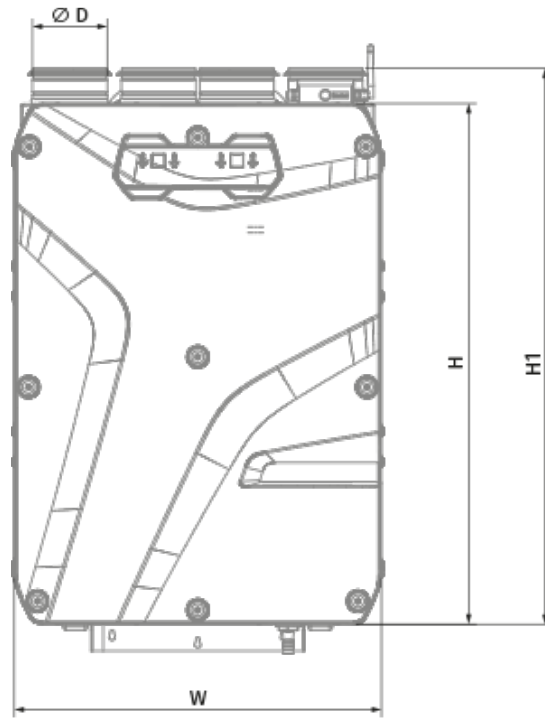

	Единица измерения	Reneo S 270 R S14
Размер подключаемого воздуховода	мм	125
Количество фаз	-	1
Минимальное напряжение питания	В	230
Максимальное напряжение питания	В	230
Частота сети питания	Гц	50/60
Номинальная мощность	Вт	176
Максимальный ток	А	1.34
Максимальный расход воздуха	м ³ /час	304
Уровень звукового давления LpA на расстоянии 3 м	дБ(А)	37
Эффективность рекуперации, макс	%	91
Тип рекуператора	-	Противоточный
Материал рекуператора	-	Полистирол
Вес	кг	22
Фильтр вытяжной	-	G4 / Coarse > 60%
Фильтр приточный	-	G4 / Coarse > 60% (опция: F7 / ePM1 60%), G4 / Coarse > 60% (option: F7 / ePM1 60%)
Максимальная температура перемещаемого воздуха	°С	40
Минимальная температура перемещаемого воздуха	°С	-25
Минимальная температура окружающего воздуха	°С	1
Максимальная температура окружающего воздуха	°С	40
Максимальна вологість повітря, що оточує	%	60

Класс защиты	-	IP22
Класс защиты привода	-	IP44

Размеры

Ø D	H	H1	L	L1	W	W1
125	852	909	419	160	600	273

Аксессуары

Другие аксессуары

Наименование	Фото	Описание
FP 356x100x48 Coarse 90% G4		Панельный фильтр G4
FP 356x100x48 ePM1 60% F7		Панельный фильтр F7