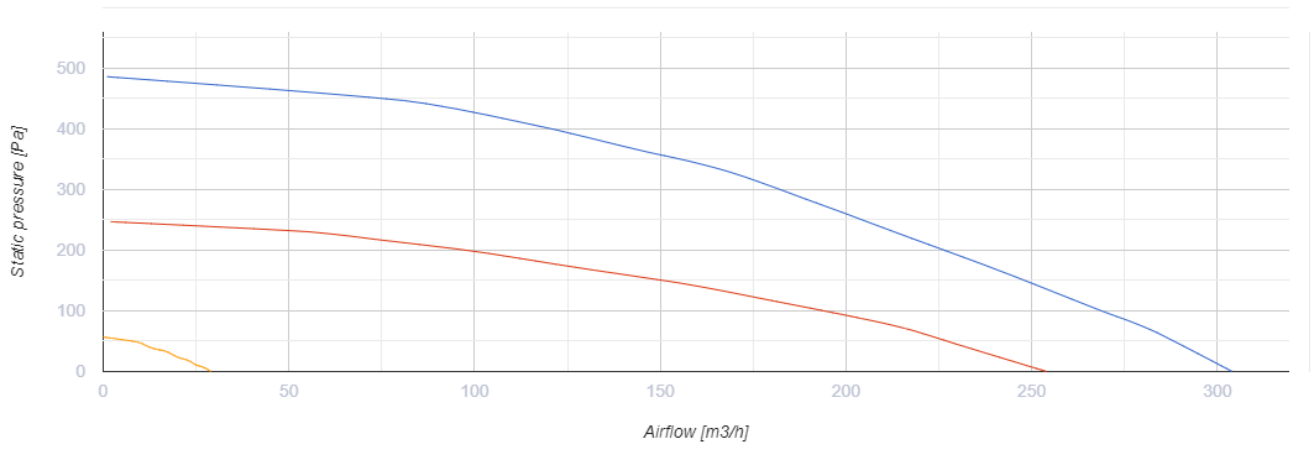

## Reneo S 270 R S14

Приточно-вытяжные установки с рекуперацией тепла

- Максимальный расход воздуха: 304
- Уровень звукового давления LpA на расстоянии 3 м: 37
- Тип рекуператора: Противоточный
- Фильтр вытяжной: G4 / Coarse > 60%
- Фильтр приточный: G4 / Coarse > 60% (опция: F7 / ePM1 60%)
- Шумоизоляция
- Тип двигателя: EC
- Байпас: Ручной
- Управление: Проводная панель управления
- Материал корпуса: EPP
- Датчик влажности: Опциональный
- Датчик CO2: Опциональный

	Единица измерения	Reneo S 270 R S14
Размер подключаемого воздуховода	мм	125
Фазность	-	1
Минимальное напряжение питания	В	230
Максимальное напряжение питания	В	230
Частота сети питания	Гц	50/60
Номинальная мощность	Вт	176
Максимальный ток	А	1.34
Максимальный расход воздуха	м <sup>3</sup> /час	304
Уровень звукового давления LpA на расстоянии 3 м	дБ(А)	37
Эффективность рекуперации, макс	%	91
Тип рекуператора	-	Противоточный
Материал рекуператора	-	Полистирол
Вес	кг	22
Фильтр вытяжной	-	G4 / Coarse > 60%
Фильтр приточный	-	G4 / Coarse > 60% (опция: F7 / ePM1 60%)
Максимальная температура перемещаемого воздуха	°C	40
Минимальная температура перемещаемого воздуха	°C	-25
Минимальная температура окружающего воздуха	°C	1
Максимальная температура окружающего воздуха	°C	40
Максимальная влажность воздуха, что оточує	%	60
Класс защиты	-	IP22

## Размеры

Ø D	H	H1	L	L1	W	W1
125	852	909	419	160	600	273