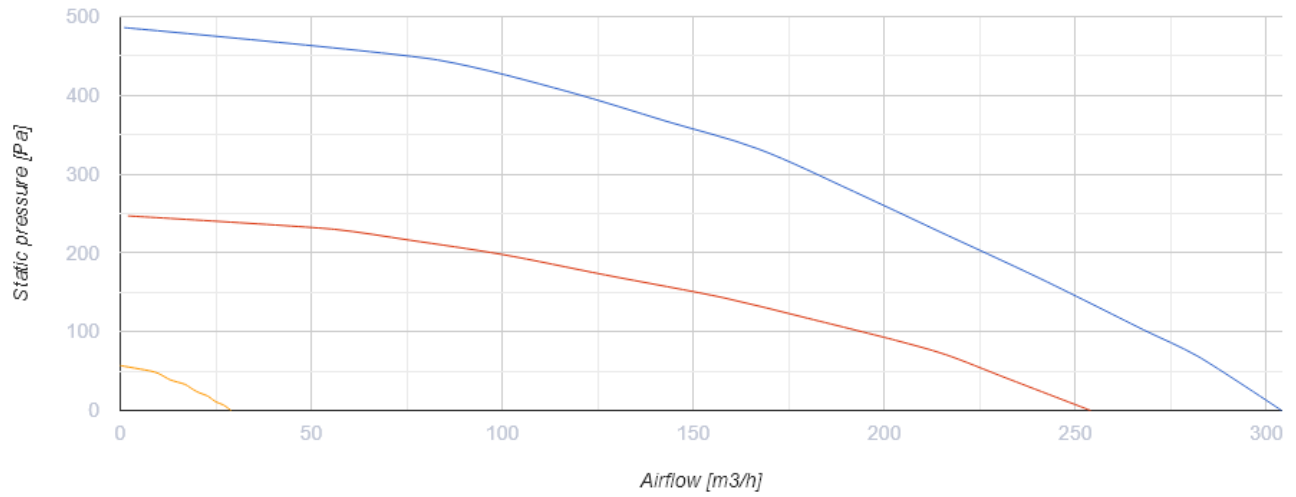

Reneo S 270 L S14

Приточно-вытяжные установки с рекуперацией тепла

- Максимальный расход воздуха: 304
- Уровень звукового давления LpA на расстоянии 3 м: 37
- Тип рекуператора: Противоточный
- Фильтр вытяжной: G4 / Coarse > 60%
- Фильтр приточный: G4 / Coarse > 60% (option: F7 / ePM1 60%)
- Шумоизоляция
- Тип двигателя: EC
- Байпас: Ручной
- Управление: Проводная панель управления
- Материал корпуса: EPP
- Датчик влажности: Опциональный
- Датчик CO2: Опциональный

	Единица измерения	Reneo S 270 L S14
Размер подключаемого воздуховода	мм	125
Количество фаз	-	1
Минимальное напряжение питания	В	230
Максимальное напряжение питания	В	230
Частота сети питания	Гц	50/60
Номинальная мощность	Вт	176
Максимальный ток	А	1.34
Максимальный расход воздуха	м ³ /час	304
Уровень звукового давления LpA на расстоянии 3 м	дБ(А)	37
Эффективность рекуперации, макс	%	91
Тип рекуператора	-	Противоточный
Материал рекуператора	-	Полистирол
Вес	кг	22
Фильтр вытяжной	-	G4 / Coarse > 60%
Фильтр приточный	-	G4 / Coarse > 60% (option: F7 / ePM1 60%)
Максимальная температура перемещаемого воздуха	°C	40
Минимальная температура перемещаемого воздуха	°C	-25
Минимальная температура окружающего воздуха	°C	1
Максимальная температура окружающего воздуха	°C	40
Максимальная влажность воздуха, что оточує	%	60
Класс защиты	-	IP22

Класс защиты привода	-	IP44
----------------------	---	------

Размеры

Ø D	H	H1	L	L1	W	W1
125	852	909	419	160	600	273

Аксессуары

Другие аксессуары

Наименование	Фото	Описание
FP 356x100x48 Coarse 90% G4		Панельный фильтр G4
FP 356x100x48 ePM1 60% F7		Панельный фильтр F7