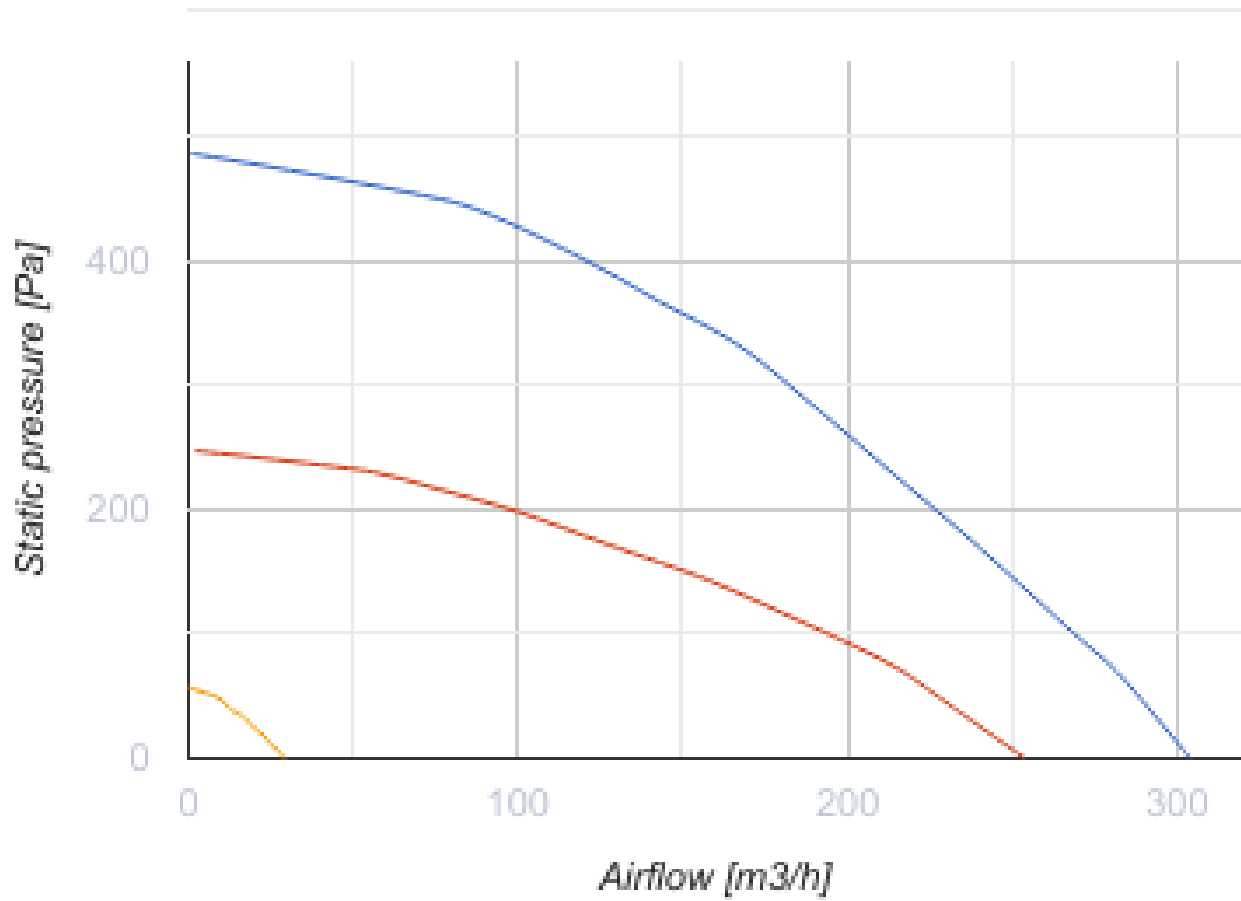

Reneo S 270 L S14

Приточно-вытяжные установки с рекуперацией тепла

- Максимальный расход воздуха: 304
- Уровень звукового давления LpA на расстоянии 3 м: 37
- Тип рекуператора: Противоточный
- Фильтр вытяжной: G4 / Coarse > 60%
- Фильтр приточный: G4 / Coarse > 60% (option: F7 / ePM1 60%)
- Шумоизоляция
- Тип двигателя: EC
- Байпас: Ручной
- Управление: Проводная панель управления
- Материал корпуса: EPP
- Датчик влажности: Опциональный
- Датчик CO2: Опциональный

	Единица измерения	Reneo S 270 L S14
Размер подключаемого воздуховода	мм	125
Фазность	-	1
Минимальное напряжение питания	В	230
Максимальное напряжение питания	В	230
Частота сети питания	Гц	50/60
Номинальная мощность	Вт	176
Максимальный ток	А	1.34
Максимальный расход воздуха	м ³ /час	304
Уровень звукового давления LpA на расстоянии 3 м	дБ(А)	37
Эффективность рекуперации, макс	%	91
Тип рекуператора	-	Противоточный
Материал рекуператора	-	Полистирол
Вес	кг	22
Фильтр вытяжной	-	G4 / Coarse > 60%
Фильтр приточный	-	G4 / Coarse > 60% (option: F7 / ePM1 60%)
Максимальная температура перемещаемого воздуха	°C	40
Минимальная температура перемещаемого воздуха	°C	-25
Минимальная температура окружающего воздуха	°C	1
Максимальная температура окружающего воздуха	°C	40
Максимальная влажность воздуха, что оточує	%	60
Класс защиты	-	IP22

Класс защиты привода	-	IP44
----------------------	---	------

Размеры

Ø D	H	H1	L	L1	W	W1
125	852	909	419	160	600	273

Аксессуары

Другие аксессуары

Наименование	Фото	Описание
FP 356x100x48 Coarse 90% G4		Панельный фильтр G4
FP 356x100x48 ePM1 60% F7		Панельный фильтр F7