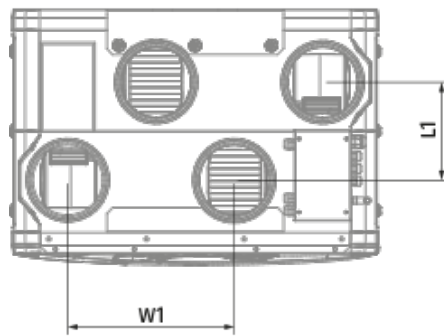

Reneo S 270 L S14

Приточно-вытяжные установки с рекуперацией тепла

- Максимальный расход воздуха: 304
- Уровень звукового давления LpA на расстоянии 3 м: 37
- Тип рекуператора: Противоточный
- Фильтр вытяжной: G4 / Coarse > 60%
- Фильтр приточный: G4 / Coarse > 60% (option: F7 / ePM1 60%)
- Шумоизоляция
- Тип двигателя: EC
- Байпас: Ручной
- Управление: Проводная панель управления
- Материал корпуса: EPP
- Датчик влажности: Опциональный
- Датчик CO2: Опциональный

	Единица измерения	Reneo S 270 L S14
Размер подключаемого воздуховода	мм	125
Количество фаз	-	1
Минимальное напряжение питания	В	230
Максимальное напряжение питания	В	230
Частота сети питания	Гц	50/60
Номинальная мощность	Вт	176
Максимальный ток	А	1.34
Максимальный расход воздуха	м ³ /час	304
Уровень звукового давления LpA на расстоянии 3 м	дБ(А)	37
Эффективность рекуперации, макс	%	91
Тип рекуператора	-	Противоточный
Материал рекуператора	-	Полистирол
Вес	кг	22
Фильтр вытяжной	-	G4 / Coarse > 60%
Фильтр приточный	-	G4 / Coarse > 60% (option: F7 / ePM1 60%)
Максимальная температура перемещаемого воздуха	°C	40
Минимальная температура перемещаемого воздуха	°C	-25
Минимальная температура окружающего воздуха	°C	1
Максимальная температура окружающего воздуха	°C	40
Максимальная влажность воздуха, что оточує	%	60
Класс защиты	-	IP22

Класс защиты привода	-	IP44
----------------------	---	------

Размеры

Ø D	H	H1	L	L1	W	W1
125	852	909	419	160	600	273

Аксессуары

Другие аксессуары

Наименование	Фото	Описание
FP 356x100x48 Coarse 90% G4		Панельный фильтр G4
FP 356x100x48 ePM1 60% F7		Панельный фильтр F7