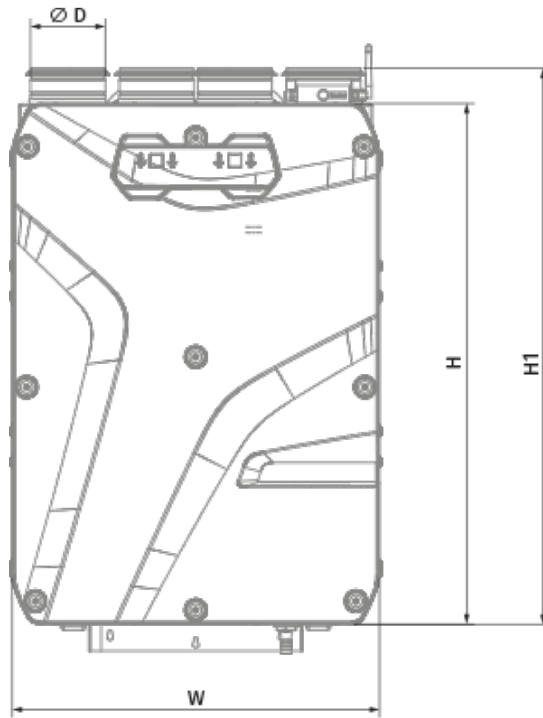

	Единица измерения	Reneo S 270 L S14
Размер подключаемого воздуховода	мм	125
Количество фаз	-	1
Минимальное напряжение питания	В	230
Максимальное напряжение питания	В	230
Частота сети питания	Гц	50/60
Номинальная мощность	Вт	176
Максимальный ток	А	1.34
Максимальный расход воздуха	м ³ /час	304
Уровень звукового давления LpA на расстоянии 3 м	дБ(А)	37
Эффективность рекуперации, макс	%	91
Тип рекуператора	-	Противоточный
Материал рекуператора	-	Полистирол
Вес	кг	22
Фильтр вытяжной	-	G4 / Coarse > 60%
Фильтр приточный	-	G4 / Coarse > 60% (option: F7 / ePM1 60%)
Максимальная температура перемещаемого воздуха	°C	40
Минимальная температура перемещаемого воздуха	°C	-25
Минимальная температура окружающего воздуха	°C	1
Максимальная температура окружающего воздуха	°C	40
Максимальная влажность воздуха, что оточує	%	60
Класс защиты	-	IP22

Класс защиты привода	-	IP44
----------------------	---	------

Размеры

Ø D	H	H1	L	L1	W	W1
125	852	909	419	160	600	273

Аксессуары

Другие аксессуары

Наименование	Фото	Описание
FP 356x100x48 Coarse 90% G4		Панельный фильтр G4
FP 356x100x48 ePM1 60% F7		Панельный фильтр F7