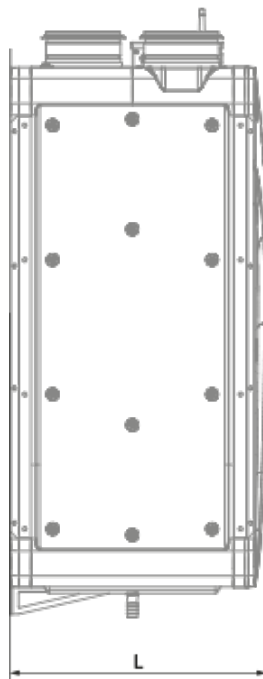

Reneo S 270 L S14

Приточно-вытяжные установки с рекуперацией тепла

- Максимальный расход воздуха: 304
- Уровень звукового давления LpA на расстоянии 3 м: 37
- Тип рекуператора: Противоточный
- Фильтр вытяжной: G4 / Coarse > 60%
- Фильтр приточный: G4 / Coarse > 60% (option: F7 / ePM1 60%)
- Шумоизоляция
- Тип двигателя: EC
- Байпас: Ручной
- Управление: Проводная панель управления
- Материал корпуса: EPP
- Датчик влажности: Опциональный
- Датчик CO2: Опциональный

	Единица измерения	Reneo S 270 L S14
Размер подключаемого воздуховода	мм	125
Количество фаз	-	1
Минимальное напряжение питания	В	230
Максимальное напряжение питания	В	230
Частота сети питания	Гц	50/60
Номинальная мощность	Вт	176
Максимальный ток	А	1.34
Максимальный расход воздуха	м ³ /час	304
Уровень звукового давления LpA на расстоянии 3 м	дБ(А)	37
Эффективность рекуперации, макс	%	91
Тип рекуператора	-	Противоточный
Материал рекуператора	-	Полистирол
Вес	кг	22
Фильтр вытяжной	-	G4 / Coarse > 60%
Фильтр приточный	-	G4 / Coarse > 60% (option: F7 / ePM1 60%)
Максимальная температура перемещаемого воздуха	°C	40
Минимальная температура перемещаемого воздуха	°C	-25
Минимальная температура окружающего воздуха	°C	1
Максимальная температура окружающего воздуха	°C	40
Максимальная влажность воздуха, что оточує	%	60
Класс защиты	-	IP22

Класс защиты привода	-	IP44
----------------------	---	------

Размеры

Ø D	H	H1	L	L1	W	W1
125	852	909	419	160	600	273

Аксессуары

Другие аксессуары

Наименование	Фото	Описание
FP 356x100x48 Coarse 90% G4		Панельный фильтр G4
FP 356x100x48 ePM1 60% F7		Панельный фильтр F7