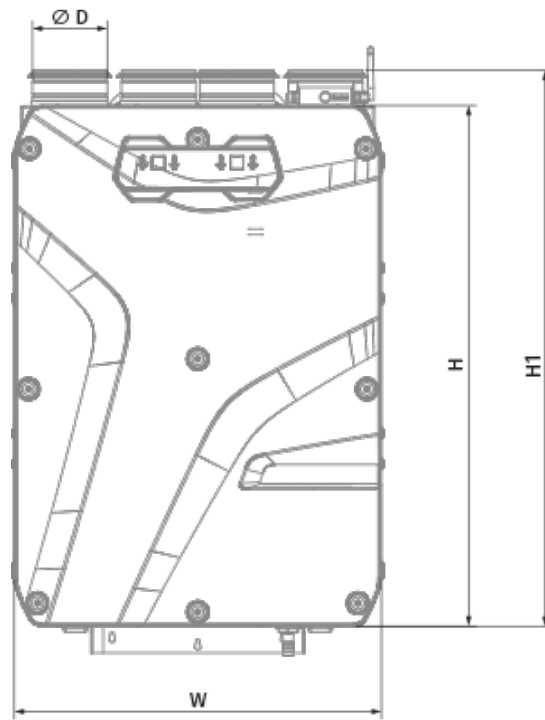

	Единица измерения	Reneo S 270-E R S14
Размер подключаемого воздуховода	мм	125
Фазность	-	1
Минимальное напряжение питания	В	230
Максимальное напряжение питания	В	230
Частота сети питания	Гц	50/60
Номинальная мощность	Вт	176
Максимальный ток	А	1.34
Максимальный расход воздуха	м ³ /час	304
Уровень звукового давления LpA на расстоянии 3 м	дБ(А)	37
Эффективность рекуперации, макс	%	84
Тип рекуператора	-	Противоточный
Материал рекуператора	-	Энтальпийный
Вес	кг	22
Фильтр вытяжной	-	G4 / Coarse > 60%
Фильтр приточный	-	G4 / Coarse > 60% (опция: F7 / ePM1 60%)
Максимальная температура перемещаемого воздуха	°C	40
Минимальная температура перемещаемого воздуха	°C	-25
Минимальная температура окружающего воздуха	°C	1
Максимальная температура окружающего воздуха	°C	40
Максимальна вологість повітря, що оточує	%	60

Класс защиты	-	IP22
Класс защиты привода	-	IP44

Размеры

Ø D	H	H1	L	L1	W	W1
125	852	909	419	160	600	273

Аксессуары

Другие аксессуары

Наименование	Фото	Описание
FP 356x100x48 Coarse 90% G4		Панельный фильтр G4
FP 356x100x48 ePM1 60% F7		Панельный фильтр F7