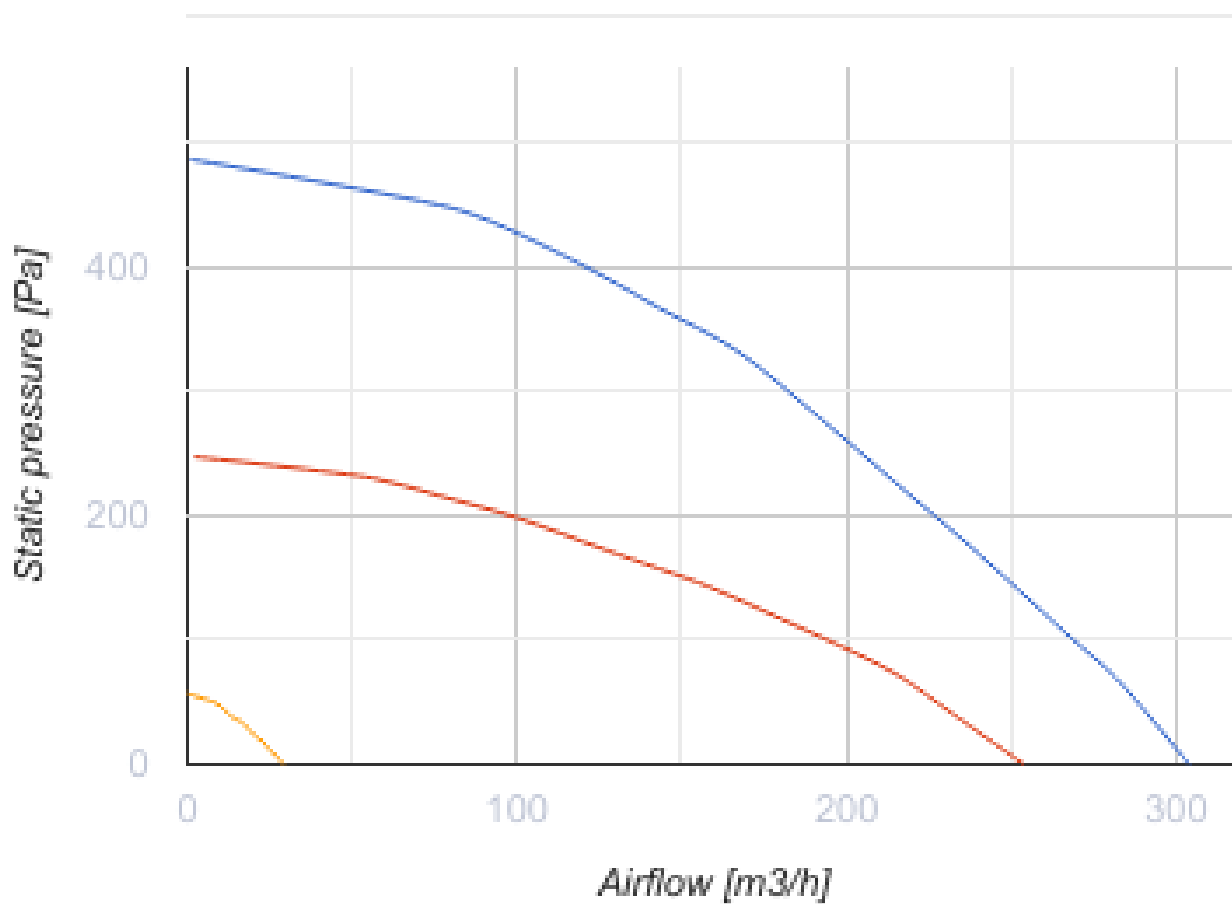

Reneo S 270-E R S14

Приточно-вытяжные установки с рекуперацией тепла

- Максимальный расход воздуха: 304
- Уровень звукового давления LpA на расстоянии 3 м: 37
- Тип рекуператора: Противоточный
- Фильтр вытяжной: G4 / Coarse > 60%
- Фильтр приточный: G4 / Coarse > 60% (опция: F7 / ePM1 60%)
- Шумоизоляция
- Тип двигателя: EC
- Энтальпийный рекуператор
- Байпас: Ручной
- Управление: Проводная панель управления
- Материал корпуса: EPP
- Датчик влажности: Опциональный
- Датчик CO2: Опциональный

	Единица измерения	Reneo S 270-E R S14
Размер подключаемого воздуховода	мм	125
Фазность	-	1
Минимальное напряжение питания	В	230
Максимальное напряжение питания	В	230
Частота сети питания	Гц	50/60
Номинальная мощность	Вт	176
Максимальный ток	А	1.34
Максимальный расход воздуха	м ³ /час	304
Уровень звукового давления LpA на расстоянии 3 м	дБ(А)	37
Эффективность рекуперации, макс	%	84
Тип рекуператора	-	Противоточный
Материал рекуператора	-	Энтальпийный
Вес	кг	22
Фильтр вытяжной	-	G4 / Coarse > 60%
Фильтр приточный	-	G4 / Coarse > 60% (опция: F7 / ePM1 60%)
Максимальная температура перемещаемого воздуха	°C	40
Минимальная температура перемещаемого воздуха	°C	-25
Минимальная температура окружающего воздуха	°C	1
Максимальная температура окружающего воздуха	°C	40
Максимальна вологість повітря, що оточує	%	60

Класс защиты	-	IP22
Класс защиты привода	-	IP44

Размеры

Ø D	H	H1	L	L1	W	W1
125	852	909	419	160	600	273

Аксессуары

Другие аксессуары

Наименование	Фото	Описание
FP 356x100x48 Coarse 90% G4		Панельный фильтр G4
FP 356x100x48 ePM1 60% F7		Панельный фильтр F7