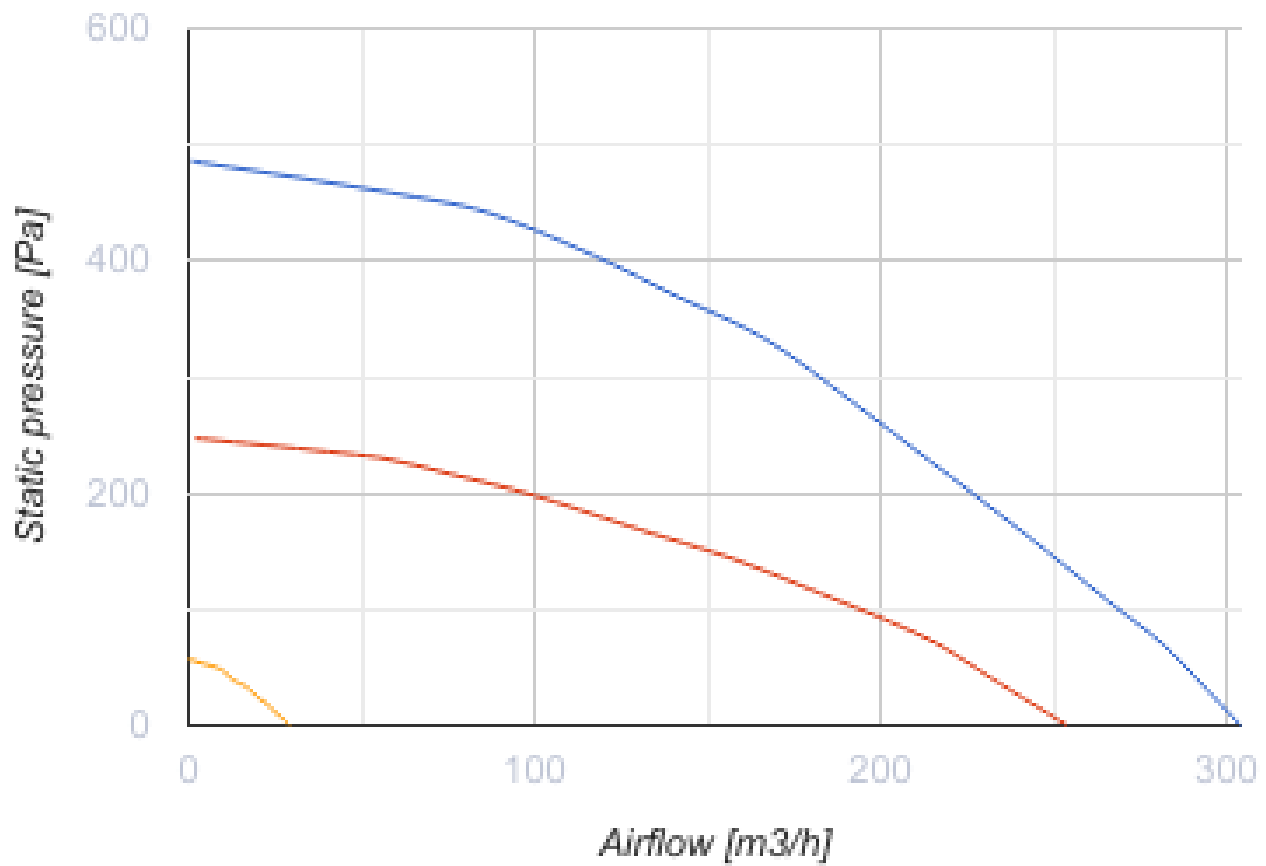

## Reneo S 270-E L S14

Приточно-вытяжные установки с рекуперацией тепла

- Максимальный расход воздуха: 304
- Уровень звукового давления LpA на расстоянии 3 м: 37
- Тип рекуператора: Противоточный
- Фильтр вытяжной: G4 / Coarse > 60%
- Фильтр приточный: G4 / Coarse > 60% (опция: F7 / ePM1 60%), G4 / Coarse > 60% (option: F7 / ePM1 60%)
- Шумоизоляция
- Тип двигателя: EC
- Энтальпийный рекуператор
- Байпас: Ручной
- Управление: Проводная панель управления
- Материал корпуса: EPP
- Датчик влажности: Опциональный
- Датчик CO2: Опциональный

	Единица измерения	Reneo S 270-E L S14
Размер подключаемого воздуховода	мм	125
Фазность	-	1
Минимальное напряжение питания	В	230
Максимальное напряжение питания	В	230
Частота сети питания	Гц	50/60
Номинальная мощность	Вт	176
Максимальный ток	А	1.34
Максимальный расход воздуха	м <sup>3</sup> /час	304
Уровень звукового давления LpA на расстоянии 3 м	дБ(А)	37
Эффективность рекуперации, макс	%	84
Тип рекуператора	-	Противоточный
Материал рекуператора	-	Энтальпийный
Вес	кг	22
Фильтр вытяжной	-	G4 / Coarse > 60%
Фильтр приточный	-	G4 / Coarse > 60% (опция: F7 / ePM1 60%), G4 / Coarse > 60% (option: F7 / ePM1 60%)
Максимальная температура перемещаемого воздуха	°С	40
Минимальная температура перемещаемого воздуха	°С	-25
Минимальная температура окружающего воздуха	°С	1
Максимальная температура окружающего воздуха	°С	40

## Размеры

Ø D	H	H1	L	L1	W	W1
125	852	909	419	160	600	273