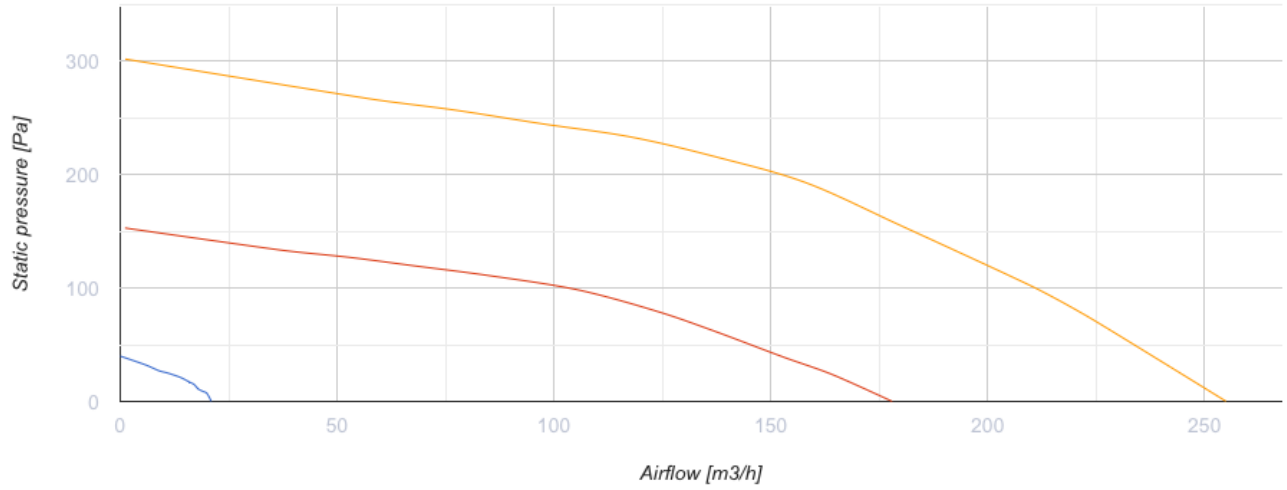

## Reneo S 210 R S14

Приточно-вытяжные установки с рекуперацией тепла

- Максимальный расход воздуха: 255
- Уровень звукового давления LpA на расстоянии 3 м: 34
- Тип рекуператора: Противоточный
- Фильтр вытяжной: G4 / Coarse > 60%
- Фильтр приточный: G4 / Coarse > 60% (опция: F7 / ePM1 60%)
- Шумоизоляция
- Тип двигателя: EC
- Байпас: Ручной
- Управление: Проводная панель управления
- Материал корпуса: EPP
- Датчик влажности: Опциональный
- Датчик CO2: Опциональный

	Единица измерения	Reneo S 210 R S14
Размер подключаемого воздуховода	мм	125
Фазность	-	1
Минимальное напряжение питания	В	230
Максимальное напряжение питания	В	230
Частота сети питания	Гц	50/60
Номинальная мощность	Вт	114
Максимальный ток	А	0.92
Максимальный расход воздуха	м <sup>3</sup> /час	255
Уровень звукового давления LpA на расстоянии 3 м	дБ(А)	34
Эффективность рекуперации, макс	%	92
Тип рекуператора	-	Противоточный
Материал рекуператора	-	Полистирол
Вес	кг	20
Фильтр вытяжной	-	G4 / Coarse > 60%
Фильтр приточный	-	G4 / Coarse > 60% (опция: F7 / ePM1 60%)
Максимальная температура перемещаемого воздуха	°C	40
Минимальная температура перемещаемого воздуха	°C	-25
Минимальная температура окружающего воздуха	°C	1
Максимальная температура окружающего воздуха	°C	40
Максимальная влажность воздуха, что оточує	%	60
Класс защиты	-	IP22

## Размеры

Ø D	H	H1	L	L1	W	W1
125	852	909	419	160	600	273