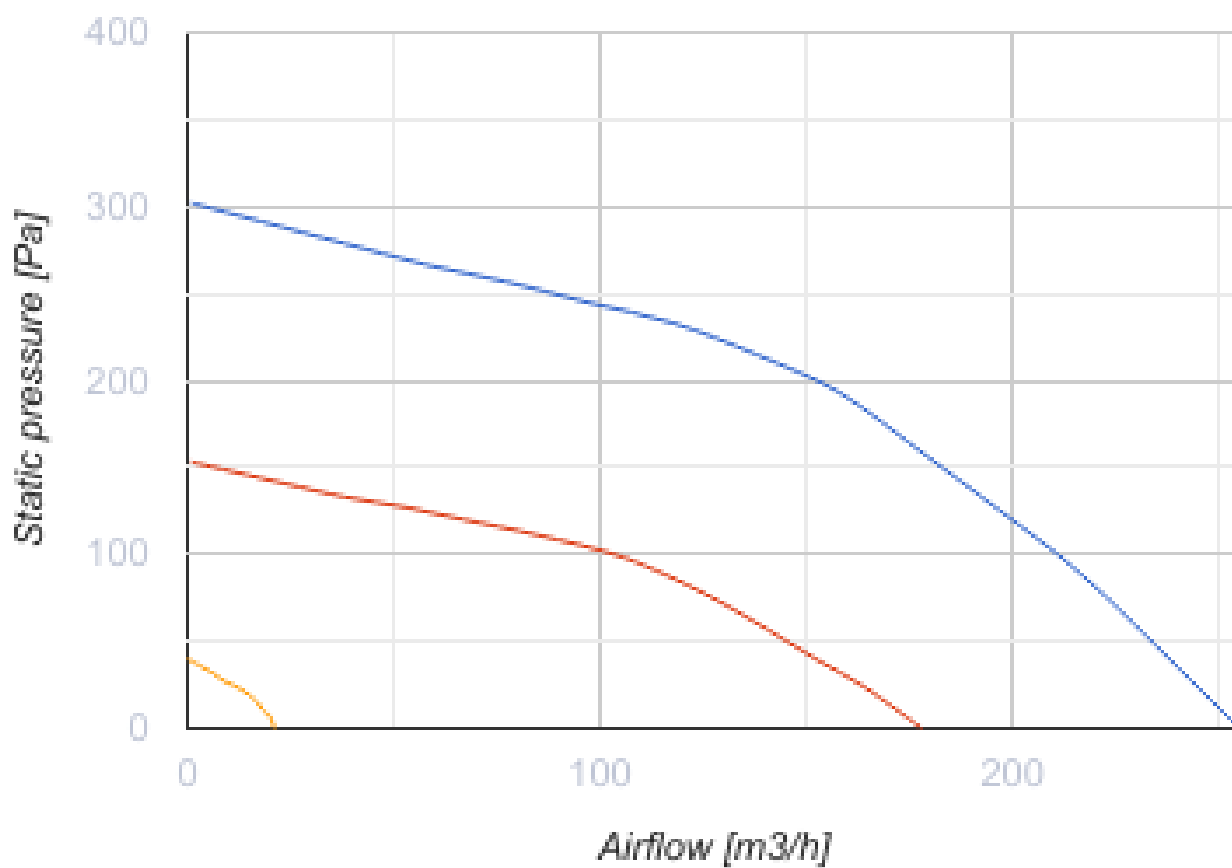

Reneo S 210 R S14

Приточно-вытяжные установки с рекуперацией тепла

- Максимальный расход воздуха: 255
- Уровень звукового давления LpA на расстоянии 3 м: 34
- Тип рекуператора: Противоточный
- Фильтр вытяжной: G4 / Coarse > 60%
- Фильтр приточный: G4 / Coarse > 60% (опция: F7 / ePM1 60%), G4 / Coarse > 60% (option: F7 / ePM1 60%)
- Шумоизоляция
- Тип двигателя: EC
- Байпас: Ручной
- Управление: Проводная панель управления
- Материал корпуса: EPP
- Датчик влажности: Опциональный
- Датчик CO2: Опциональный

	Единица измерения	Reneo S 210 R S14
Размер подключаемого воздуховода	мм	125
Количество фаз	-	1
Минимальное напряжение питания	В	230
Максимальное напряжение питания	В	230
Частота сети питания	Гц	50/60
Номинальная мощность	Вт	114
Максимальный ток	А	0.92
Максимальный расход воздуха	м ³ /час	255
Уровень звукового давления LpA на расстоянии 3 м	дБ(А)	34
Эффективность рекуперации, макс	%	92
Тип рекуператора	-	Противоточный
Материал рекуператора	-	Полистирол
Вес	кг	20
Фильтр вытяжной	-	G4 / Coarse > 60%
Фильтр приточный	-	G4 / Coarse > 60% (опция: F7 / ePM1 60%), G4 / Coarse > 60% (option: F7 / ePM1 60%)
Максимальная температура перемещаемого воздуха	°С	40
Минимальная температура перемещаемого воздуха	°С	-25
Минимальная температура окружающего воздуха	°С	1
Максимальная температура окружающего воздуха	°С	40
Максимальна вологість повітря, що оточує	%	60

Класс защиты	-	IP22
Класс защиты привода	-	IP44

Размеры

Ø D	H	H1	L	L1	W	W1
125	852	909	419	160	600	273

Аксессуары

Другие аксессуары

Наименование	Фото	Описание
FP 356x100x48 Coarse 90% G4		Панельный фильтр G4
FP 356x100x48 ePM1 60% F7		Панельный фильтр F7