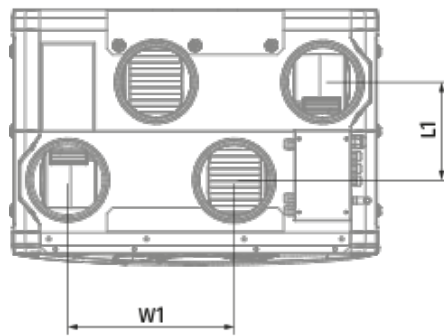

Reneo S 210 L S14

Приточно-вытяжные установки с рекуперацией тепла

- Максимальный расход воздуха: 255
- Уровень звукового давления LpA на расстоянии 3 м: 34
- Тип рекуператора: Противоточный
- Фильтр вытяжной: G4 / Coarse > 60%
- Фильтр приточный: G4 / Coarse > 60% (опция: F7 / ePM1 60%), G4 / Coarse > 60% (option: F7 / ePM1 60%)
- Шумоизоляция
- Тип двигателя: EC
- Байпас: Ручной
- Управление: Проводная панель управления
- Материал корпуса: EPP
- Датчик влажности: Опциональный
- Датчик CO2: Опциональный

	Единица измерения	Reneo S 210 L S14
Размер подключаемого воздуховода	мм	125
Количество фаз	-	1
Минимальное напряжение питания	В	230
Максимальное напряжение питания	В	230
Частота сети питания	Гц	50/60
Номинальная мощность	Вт	114
Максимальный ток	А	0.92
Максимальный расход воздуха	м ³ /час	255
Уровень звукового давления LpA на расстоянии 3 м	дБ(А)	34
Эффективность рекуперации, макс	%	92
Тип рекуператора	-	Противоточный
Материал рекуператора	-	Полистирол
Вес	кг	20
Фильтр вытяжной	-	G4 / Coarse > 60%
Фильтр приточный	-	G4 / Coarse > 60% (опция: F7 / ePM1 60%), G4 / Coarse > 60% (option: F7 / ePM1 60%)
Максимальная температура перемещаемого воздуха	°С	40
Минимальная температура перемещаемого воздуха	°С	-25
Минимальная температура окружающего воздуха	°С	1
Максимальная температура окружающего воздуха	°С	40
Максимальна вологість повітря, що оточує	%	60

Класс защиты	-	IP22
Класс защиты привода	-	IP44

Размеры

Ø D	H	H1	L	L1	W	W1
125	852	909	419	160	600	273

Аксессуары

Другие аксессуары

Наименование	Фото	Описание
FP 356x100x48 Coarse 90% G4		Панельный фильтр G4
FP 356x100x48 ePM1 60% F7		Панельный фильтр F7