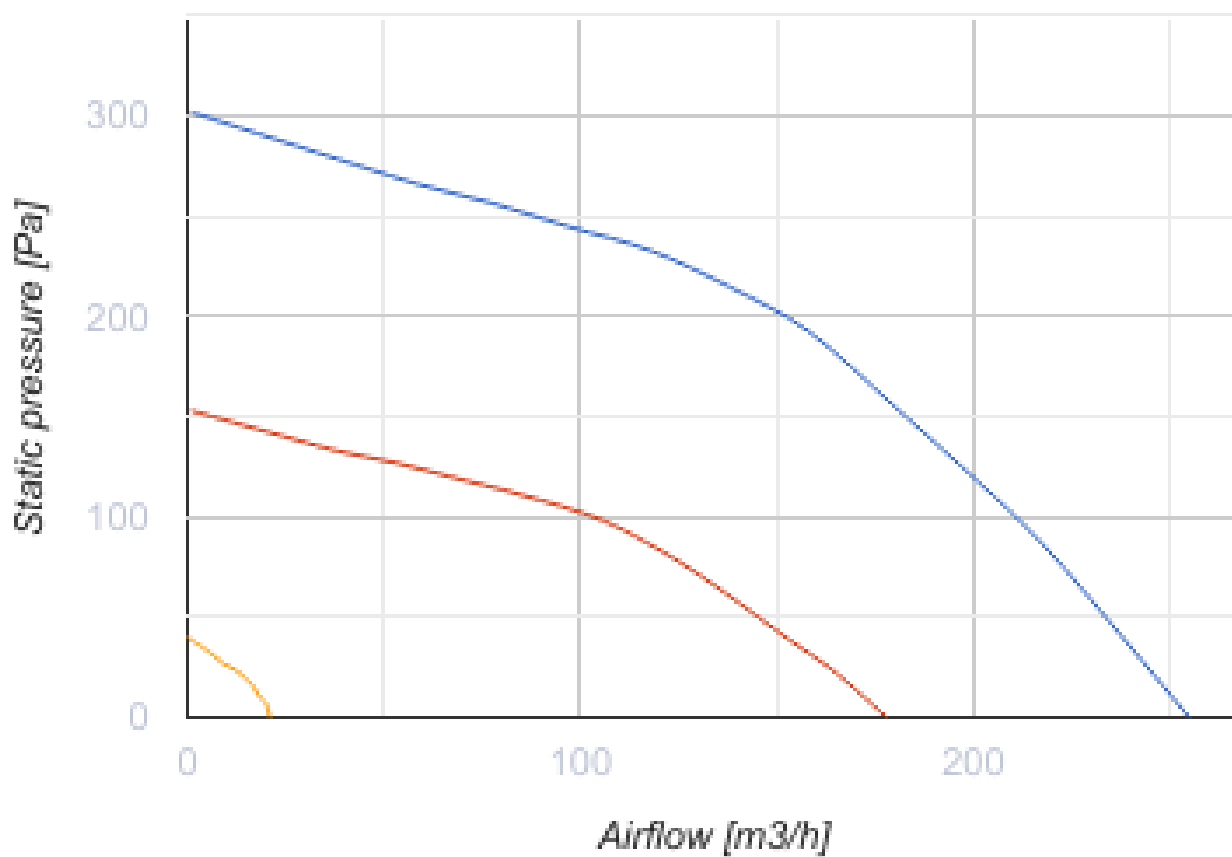

Reneo S 210 L S14

Приточно-вытяжные установки с рекуперацией тепла

- Максимальный расход воздуха: 255
- Уровень звукового давления LpA на расстоянии 3 м: 34
- Тип рекуператора: Противоточный
- Фильтр вытяжной: G4 / Coarse > 60%
- Фильтр приточный: G4 / Coarse > 60% (опция: F7 / ePM1 60%), G4 / Coarse > 60% (option: F7 / ePM1 60%)
- Шумоизоляция
- Тип двигателя: EC
- Байпас: Ручной
- Управление: Проводная панель управления
- Материал корпуса: EPP
- Датчик влажности: Опциональный
- Датчик CO2: Опциональный

	Единица измерения	Reneo S 210 L S14
Размер подключаемого воздуховода	мм	125
Количество фаз	-	1
Минимальное напряжение питания	В	230
Максимальное напряжение питания	В	230
Частота сети питания	Гц	50/60
Номинальная мощность	Вт	114
Максимальный ток	А	0.92
Максимальный расход воздуха	м ³ /час	255
Уровень звукового давления LpA на расстоянии 3 м	дБ(А)	34
Эффективность рекуперации, макс	%	92
Тип рекуператора	-	Противоточный
Материал рекуператора	-	Полистирол
Вес	кг	20
Фильтр вытяжной	-	G4 / Coarse > 60%
Фильтр приточный	-	G4 / Coarse > 60% (опция: F7 / ePM1 60%), G4 / Coarse > 60% (option: F7 / ePM1 60%)
Максимальная температура перемещаемого воздуха	°С	40
Минимальная температура перемещаемого воздуха	°С	-25
Минимальная температура окружающего воздуха	°С	1
Максимальная температура окружающего воздуха	°С	40
Максимальна вологість повітря, що оточує	%	60

Класс защиты	-	IP22
Класс защиты привода	-	IP44

Размеры

Ø D	H	H1	L	L1	W	W1
125	852	909	419	160	600	273

Аксессуары

Другие аксессуары

Наименование	Фото	Описание
FP 356x100x48 Coarse 90% G4		Панельный фильтр G4
FP 356x100x48 ePM1 60% F7		Панельный фильтр F7