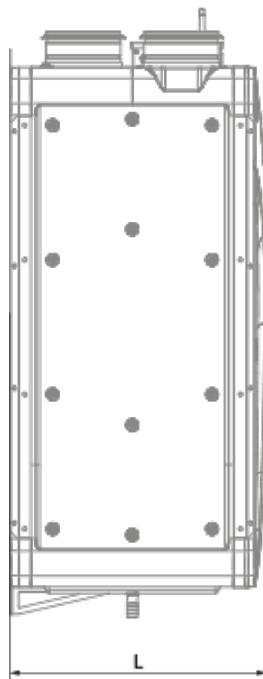

Reneo S 210 L S14

Приточно-вытяжные установки с рекуперацией тепла

- Максимальный расход воздуха: 255
- Уровень звукового давления LpA на расстоянии 3 м: 34
- Тип рекуператора: Противоточный
- Фильтр вытяжной: G4 / Coarse > 60%
- Фильтр приточный: G4 / Coarse > 60% (опция: F7 / ePM1 60%), G4 / Coarse > 60% (option: F7 / ePM1 60%)
- Шумоизоляция
- Тип двигателя: EC
- Байпас: Ручной
- Управление: Проводная панель управления
- Материал корпуса: EPP
- Датчик влажности: Опциональный
- Датчик CO2: Опциональный

	Единица измерения	Reneo S 210 L S14
Размер подключаемого воздуховода	мм	125
Количество фаз	-	1
Минимальное напряжение питания	В	230
Максимальное напряжение питания	В	230
Частота сети питания	Гц	50/60
Номинальная мощность	Вт	114
Максимальный ток	А	0.92
Максимальный расход воздуха	м ³ /час	255
Уровень звукового давления LpA на расстоянии 3 м	дБ(А)	34
Эффективность рекуперации, макс	%	92
Тип рекуператора	-	Противоточный
Материал рекуператора	-	Полистирол
Вес	кг	20
Фильтр вытяжной	-	G4 / Coarse > 60%
Фильтр приточный	-	G4 / Coarse > 60% (опция: F7 / ePM1 60%), G4 / Coarse > 60% (option: F7 / ePM1 60%)
Максимальная температура перемещаемого воздуха	°С	40
Минимальная температура перемещаемого воздуха	°С	-25
Минимальная температура окружающего воздуха	°С	1
Максимальная температура окружающего воздуха	°С	40
Максимальна вологість повітря, що оточує	%	60

Класс защиты	-	IP22
Класс защиты привода	-	IP44

Размеры

Ø D	H	H1	L	L1	W	W1
125	852	909	419	160	600	273

Аксессуары

Другие аксессуары

Наименование	Фото	Описание
FP 356x100x48 Coarse 90% G4		Панельный фильтр G4
FP 356x100x48 ePM1 60% F7		Панельный фильтр F7