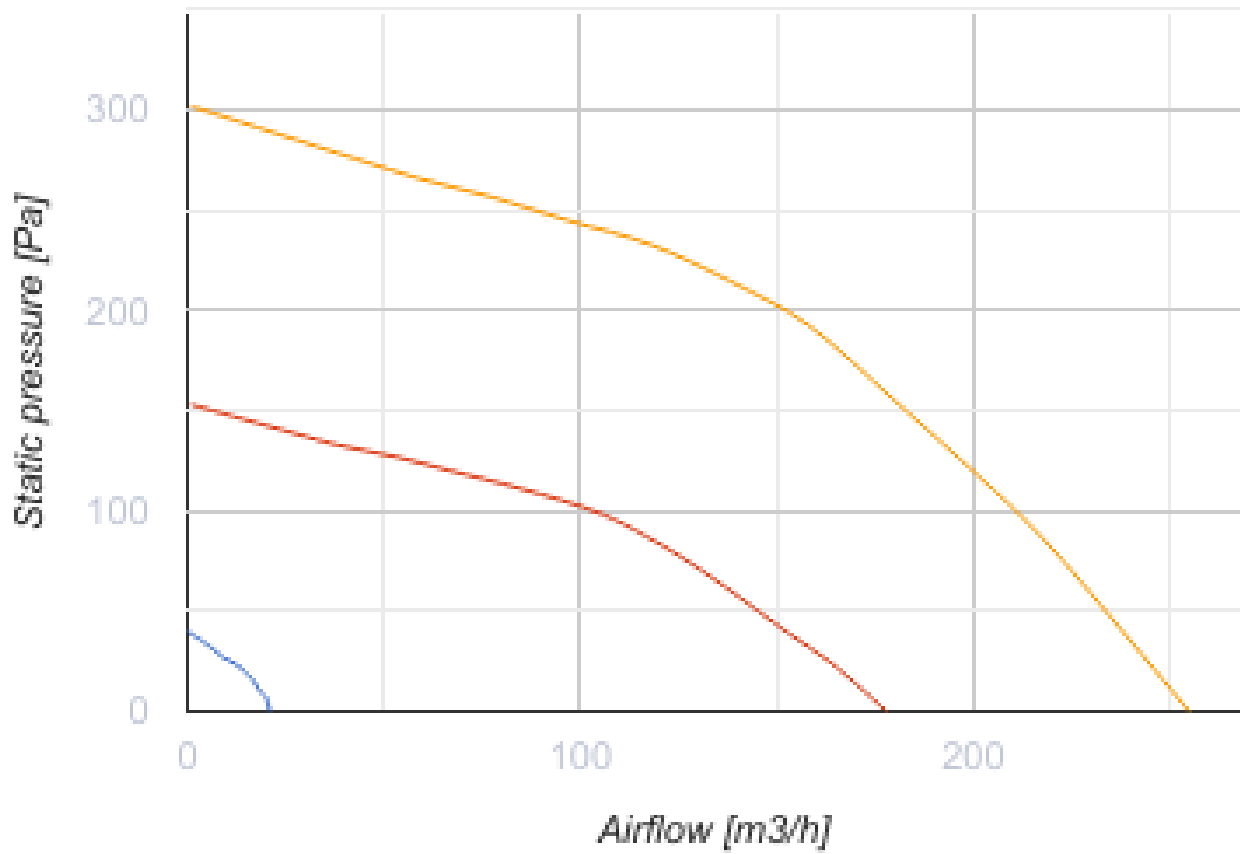

Reneo S 210 L S14

Приточно-вытяжные установки с рекуперацией тепла

- Максимальный расход воздуха: 255
- Уровень звукового давления LpA на расстоянии 3 м: 34
- Тип рекуператора: Противоточный
- Фильтр вытяжной: G4 / Coarse > 60%
- Фильтр приточный: G4 / Coarse > 60% (опция: F7 / ePM1 60%)
- Шумоизоляция
- Тип двигателя: EC
- Байпас: Ручной
- Управление: Проводная панель управления
- Материал корпуса: EPP
- Датчик влажности: Опциональный
- Датчик CO2: Опциональный

	Единица измерения	Reneo S 210 L S14
Размер подключаемого воздуховода	мм	125
Фазность	-	1
Минимальное напряжение питания	В	230
Максимальное напряжение питания	В	230
Частота сети питания	Гц	50/60
Номинальная мощность	Вт	114
Максимальный ток	А	0.92
Максимальный расход воздуха	м ³ /час	255
Уровень звукового давления LpA на расстоянии 3 м	дБ(А)	34
Эффективность рекуперации, макс	%	92
Тип рекуператора	-	Противоточный
Материал рекуператора	-	Полистирол
Вес	кг	20
Фильтр вытяжной	-	G4 / Coarse > 60%
Фильтр приточный	-	G4 / Coarse > 60% (опция: F7 / ePM1 60%)
Максимальная температура перемещаемого воздуха	°C	40
Минимальная температура перемещаемого воздуха	°C	-25
Минимальная температура окружающего воздуха	°C	1
Максимальная температура окружающего воздуха	°C	40
Максимальная влажность воздуха, что оточує	%	60
Класс защиты	-	IP22

Класс защиты привода	-	IP44
----------------------	---	------

Размеры

Ø D	H	H1	L	L1	W	W1
125	852	909	419	160	600	273

Аксессуары

Другие аксессуары

Наименование	Фото	Описание
FP 356x100x48 Coarse 90% G4		Панельный фильтр G4
FP 356x100x48 ePM1 60% F7		Панельный фильтр F7