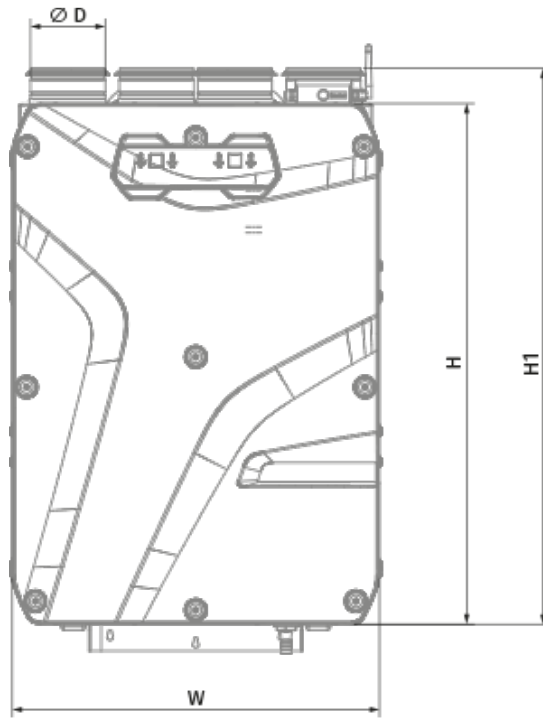

	Единица измерения	Reneo S 210 L S14
Размер подключаемого воздуховода	мм	125
Количество фаз	-	1
Минимальное напряжение питания	В	230
Максимальное напряжение питания	В	230
Частота сети питания	Гц	50/60
Номинальная мощность	Вт	114
Максимальный ток	А	0.92
Максимальный расход воздуха	м ³ /час	255
Уровень звукового давления LpA на расстоянии 3 м	дБ(А)	34
Эффективность рекуперации, макс	%	92
Тип рекуператора	-	Противоточный
Материал рекуператора	-	Полистирол
Вес	кг	20
Фильтр вытяжной	-	G4 / Coarse > 60%
Фильтр приточный	-	G4 / Coarse > 60% (опция: F7 / ePM1 60%), G4 / Coarse > 60% (option: F7 / ePM1 60%)
Максимальная температура перемещаемого воздуха	°С	40
Минимальная температура перемещаемого воздуха	°С	-25
Минимальная температура окружающего воздуха	°С	1
Максимальная температура окружающего воздуха	°С	40
Максимальна вологість повітря, що оточує	%	60

Класс защиты	-	IP22
Класс защиты привода	-	IP44

Размеры

Ø D	H	H1	L	L1	W	W1
125	852	909	419	160	600	273

Аксессуары

Другие аксессуары

Наименование	Фото	Описание
FP 356x100x48 Coarse 90% G4		Панельный фильтр G4
FP 356x100x48 ePM1 60% F7		Панельный фильтр F7