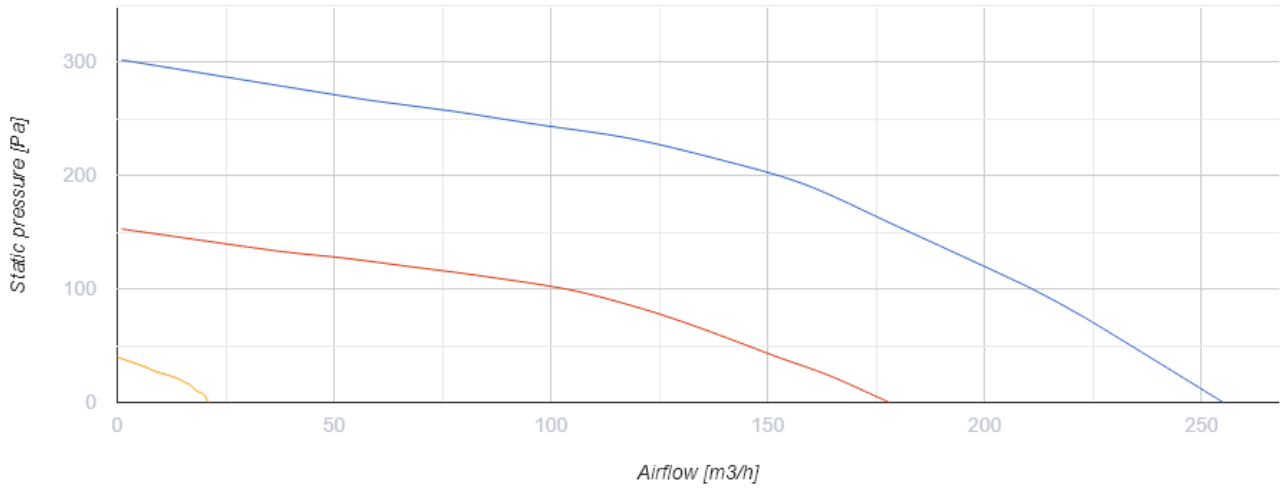

Reneo S 210-E R S14

Приточно-вытяжные установки с рекуперацией тепла

- Максимальный расход воздуха: 255
- Уровень звукового давления LpA на расстоянии 3 м: 34
- Тип рекуператора: Противоточный
- Фильтр вытяжной: G4 / Coarse > 60%
- Фильтр приточный: G4 / Coarse > 60% (опция: F7 / ePM1 60%)
- Шумоизоляция
- Тип двигателя: EC
- Энтальпийный рекуператор
- Байпас: Ручной
- Управление: Проводная панель управления
- Материал корпуса: EPP
- Датчик влажности: Опциональный
- Датчик CO2: Опциональный

	Единица измерения	Reneo S 210-E R S14
Размер подключаемого воздуховода	мм	125
Фазность	-	1
Минимальное напряжение питания	В	230
Максимальное напряжение питания	В	230
Частота сети питания	Гц	50/60
Номинальная мощность	Вт	114
Максимальный ток	А	0.92
Максимальный расход воздуха	м ³ /час	255
Уровень звукового давления LpA на расстоянии 3 м	дБ(А)	34
Эффективность рекуперации, макс	%	83
Тип рекуператора	-	Противоточный
Материал рекуператора	-	Энтальпийный
Вес	кг	20
Фильтр вытяжной	-	G4 / Coarse > 60%
Фильтр приточный	-	G4 / Coarse > 60% (опция: F7 / ePM1 60%)
Максимальная температура перемещаемого воздуха	°C	40
Минимальная температура перемещаемого воздуха	°C	-25
Минимальная температура окружающего воздуха	°C	1
Максимальная температура окружающего воздуха	°C	40
Максимальна вологість повітря, що оточує	%	60

Класс защиты	-	IP22
Класс защиты привода	-	IP44

Размеры

Ø D	H	H1	L	L1	W	W1
125	852	909	419	160	600	273

Аксессуары

Другие аксессуары

Наименование	Фото	Описание
FP 356x100x48 Coarse 90% G4		Панельный фильтр G4
FP 356x100x48 ePM1 60% F7		Панельный фильтр F7