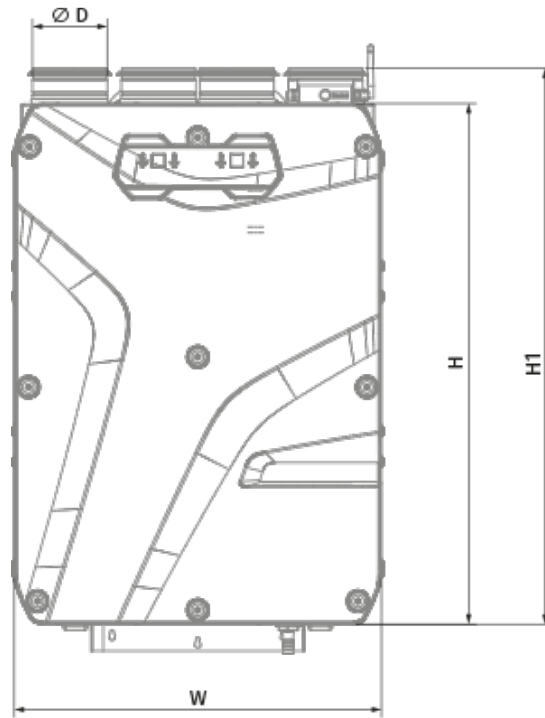

	Единица измерения	Reneo S 210-E L S14
Размер подключаемого воздуховода	мм	125
Фазность	-	1
Минимальное напряжение питания	В	230
Максимальное напряжение питания	В	230
Частота сети питания	Гц	50/60
Номинальная мощность	Вт	114
Максимальный ток	А	0.92
Максимальный расход воздуха	м ³ /час	255
Уровень звукового давления LpA на расстоянии 3 м	дБ(А)	34
Эффективность рекуперации, макс	%	83
Тип рекуператора	-	Противоточный
Материал рекуператора	-	Энтальпийный
Вес	кг	20
Фильтр вытяжной	-	G4 / Coarse > 60%
Фильтр приточный	-	G4 / Coarse > 60% (опция: F7 / ePM1 60%)
Максимальная температура перемещаемого воздуха	°C	40
Минимальная температура перемещаемого воздуха	°C	-25
Минимальная температура окружающего воздуха	°C	1
Максимальная температура окружающего воздуха	°C	40
Максимальна вологість повітря, що оточує	%	60

Класс защиты	-	IP22
Класс защиты привода	-	IP44

Размеры

Ø D	H	H1	L	L1	W	W1
125	852	909	419	160	600	273

Аксессуары

Другие аксессуары

Наименование	Фото	Описание
FP 356x100x48 Coarse 90% G4		Панельный фильтр G4
FP 356x100x48 ePM1 60% F7		Панельный фильтр F7