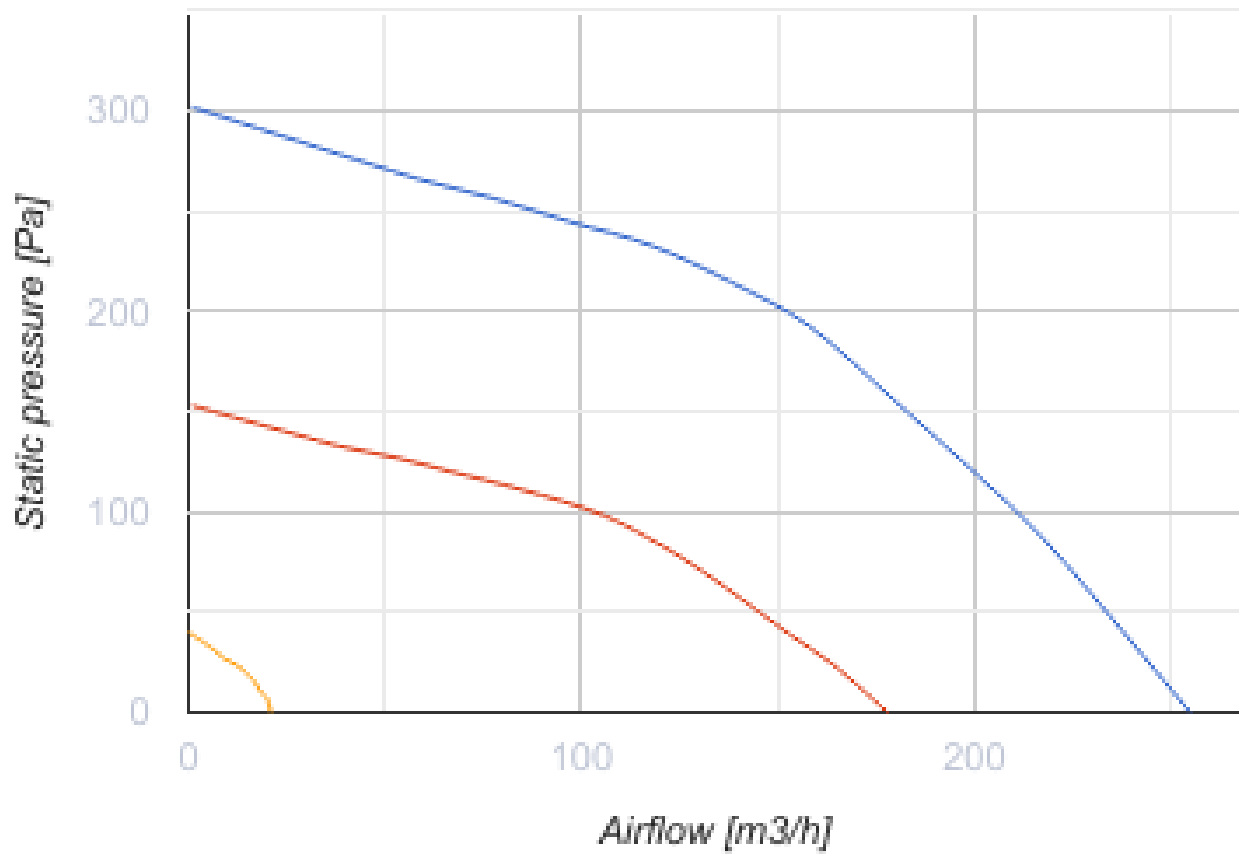

Reneo S 210-E L S14

Приточно-вытяжные установки с рекуперацией тепла

- Максимальный расход воздуха: 255
- Уровень звукового давления LpA на расстоянии 3 м: 34
- Тип рекуператора: Противоточный
- Фильтр вытяжной: G4 / Coarse > 60%
- Фильтр приточный: G4 / Coarse > 60% (опция: F7 / ePM1 60%)
- Шумоизоляция
- Тип двигателя: EC
- Энтальпийный рекуператор
- Байпас: Ручной
- Управление: Проводная панель управления
- Материал корпуса: EPP
- Датчик влажности: Опциональный
- Датчик CO2: Опциональный

	Единица измерения	Reneo S 210-E L S14
Размер подключаемого воздуховода	мм	125
Фазность	-	1
Минимальное напряжение питания	В	230
Максимальное напряжение питания	В	230
Частота сети питания	Гц	50/60
Номинальная мощность	Вт	114
Максимальный ток	А	0.92
Максимальный расход воздуха	м ³ /час	255
Уровень звукового давления LpA на расстоянии 3 м	дБ(А)	34
Эффективность рекуперации, макс	%	83
Тип рекуператора	-	Противоточный
Материал рекуператора	-	Энтальпийный
Вес	кг	20
Фильтр вытяжной	-	G4 / Coarse > 60%
Фильтр приточный	-	G4 / Coarse > 60% (опция: F7 / ePM1 60%)
Максимальная температура перемещаемого воздуха	°C	40
Минимальная температура перемещаемого воздуха	°C	-25
Минимальная температура окружающего воздуха	°C	1
Максимальная температура окружающего воздуха	°C	40
Максимальна вологість повітря, що оточує	%	60

Класс защиты	-	IP22
Класс защиты привода	-	IP44

Размеры

Ø D	H	H1	L	L1	W	W1
125	852	909	419	160	600	273

Аксессуары

Другие аксессуары

Наименование	Фото	Описание
FP 356x100x48 Coarse 90% G4		Панельный фильтр G4
FP 356x100x48 ePM1 60% F7		Панельный фильтр F7