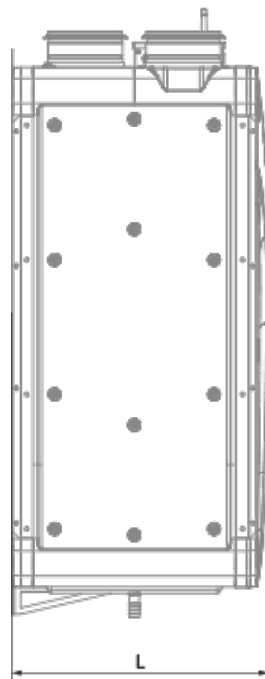

Reneo S 210-E L S14

Приточно-вытяжные установки с рекуперацией тепла

- Максимальный расход воздуха: 255
- Уровень звукового давления LpA на расстоянии 3 м: 34
- Тип рекуператора: Противоточный
- Фильтр вытяжной: G4 / Coarse > 60%
- Фильтр приточный: G4 / Coarse > 60% (опция: F7 / ePM1 60%)
- Шумоизоляция
- Тип двигателя: EC
- Энтальпийный рекуператор
- Байпас: Ручной
- Управление: Проводная панель управления
- Материал корпуса: EPP
- Датчик влажности: Опциональный
- Датчик CO2: Опциональный

	Единица измерения	Reneo S 210-E L S14
Размер подключаемого воздуховода	мм	125
Фазность	-	1
Минимальное напряжение питания	В	230
Максимальное напряжение питания	В	230
Частота сети питания	Гц	50/60
Номинальная мощность	Вт	114
Максимальный ток	А	0.92
Максимальный расход воздуха	м ³ /час	255
Уровень звукового давления LpA на расстоянии 3 м	дБ(А)	34
Эффективность рекуперации, макс	%	83
Тип рекуператора	-	Противоточный
Материал рекуператора	-	Энтальпийный
Вес	кг	20
Фильтр вытяжной	-	G4 / Coarse > 60%
Фильтр приточный	-	G4 / Coarse > 60% (опция: F7 / ePM1 60%)
Максимальная температура перемещаемого воздуха	°C	40
Минимальная температура перемещаемого воздуха	°C	-25
Минимальная температура окружающего воздуха	°C	1
Максимальная температура окружающего воздуха	°C	40
Максимальна вологість повітря, що оточує	%	60

Класс защиты	-	IP22
Класс защиты привода	-	IP44

Размеры

Ø D	H	H1	L	L1	W	W1
125	852	909	419	160	600	273

Аксессуары

Другие аксессуары

Наименование	Фото	Описание
FP 356x100x48 Coarse 90% G4		Панельный фильтр G4
FP 356x100x48 ePM1 60% F7		Панельный фильтр F7