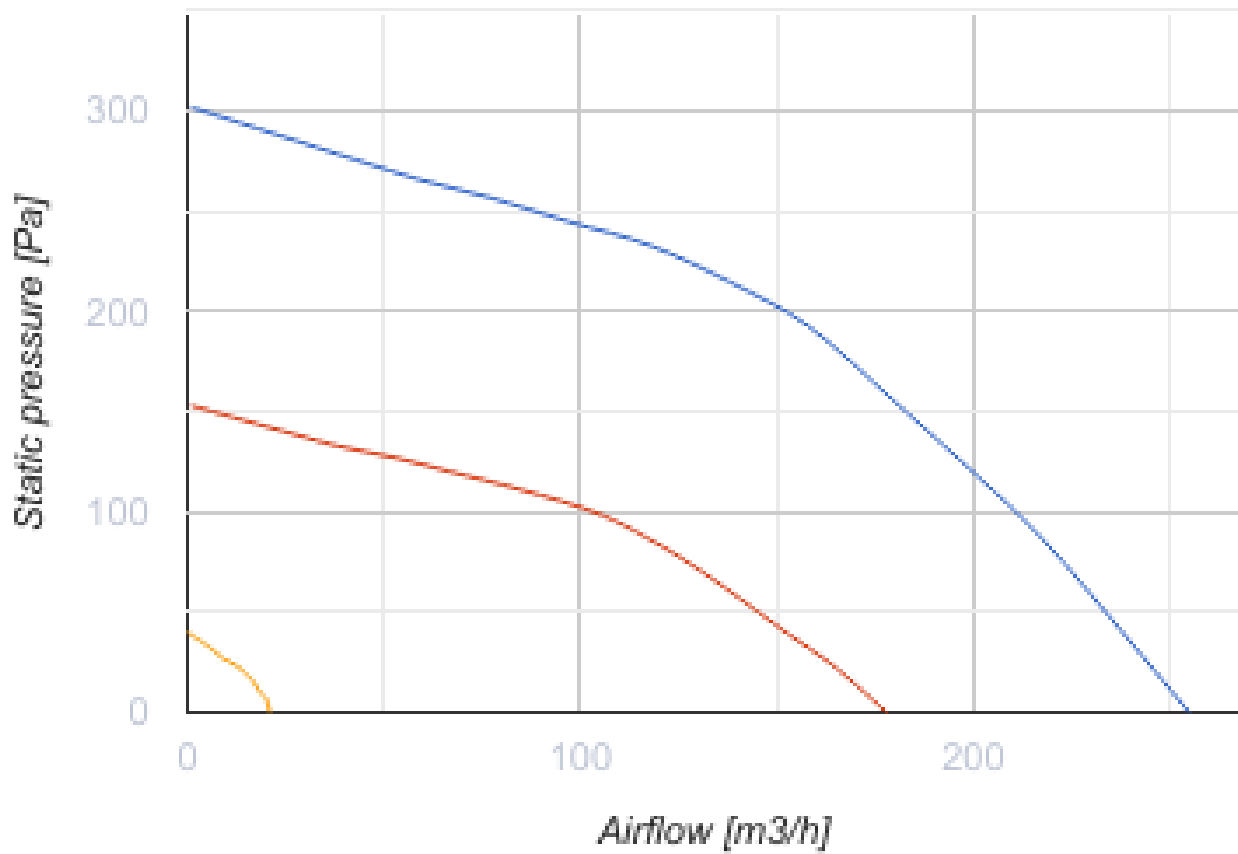

Reneo S 210-E L S14

Приточно-вытяжные установки с рекуперацией тепла

- Максимальный расход воздуха: 255
- Уровень звукового давления LpA на расстоянии 3 м: 34
- Тип рекуператора: Противоточный
- Фильтр вытяжной: G4 / Coarse > 60%
- Фильтр приточный: G4 / Coarse > 60% (опция: F7 / ePM1 60%)
- Шумоизоляция
- Тип двигателя: EC
- Энтальпийный рекуператор
- Байпас: Ручной
- Управление: Проводная панель управления
- Материал корпуса: EPP
- Датчик влажности: Опциональный
- Датчик CO2: Опциональный

	Единица измерения	Reneo S 210-E L S14
Размер подключаемого воздуховода	мм	125
Фазность	-	1
Минимальное напряжение питания	В	230
Максимальное напряжение питания	В	230
Частота сети питания	Гц	50/60
Номинальная мощность	Вт	114
Максимальный ток	А	0.92
Максимальный расход воздуха	м ³ /час	255
Уровень звукового давления LpA на расстоянии 3 м	дБ(А)	34
Эффективность рекуперации, макс	%	83
Тип рекуператора	-	Противоточный
Материал рекуператора	-	Энтальпийный
Вес	кг	20
Фильтр вытяжной	-	G4 / Coarse > 60%
Фильтр приточный	-	G4 / Coarse > 60% (опция: F7 / ePM1 60%)
Максимальная температура перемещаемого воздуха	°C	40
Минимальная температура перемещаемого воздуха	°C	-25
Минимальная температура окружающего воздуха	°C	1
Максимальная температура окружающего воздуха	°C	40
Максимальна вологість повітря, що оточує	%	60

Класс защиты	-	IP22
Класс защиты привода	-	IP44

Размеры

Ø D	H	H1	L	L1	W	W1
125	852	909	419	160	600	273

Аксессуары

Другие аксессуары

Наименование	Фото	Описание
FP 356x100x48 Coarse 90% G4		Панельный фильтр G4
FP 356x100x48 ePM1 60% F7		Панельный фильтр F7