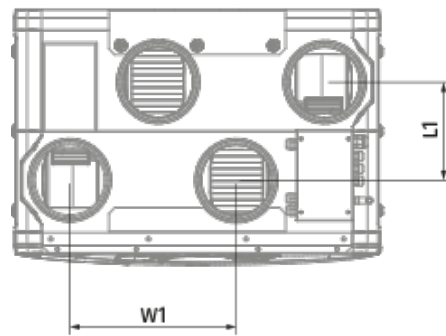

Reneo S 210-E L S14

Приточно-вытяжные установки с рекуперацией тепла

- Максимальный расход воздуха: 255
- Уровень звукового давления LpA на расстоянии 3 м: 34
- Тип рекуператора: Противоточный
- Фильтр вытяжной: G4 / Coarse > 60%
- Фильтр приточный: G4 / Coarse > 60% (опция: F7 / ePM1 60%)
- Шумоизоляция
- Тип двигателя: EC
- Энтальпийный рекуператор
- Байпас: Ручной
- Управление: Проводная панель управления
- Материал корпуса: EPP
- Датчик влажности: Опциональный
- Датчик CO2: Опциональный

	Единица измерения	Reneo S 210-E L S14
Размер подключаемого воздуховода	мм	125
Фазность	-	1
Минимальное напряжение питания	В	230
Максимальное напряжение питания	В	230
Частота сети питания	Гц	50/60
Номинальная мощность	Вт	114
Максимальный ток	А	0.92
Максимальный расход воздуха	м ³ /час	255
Уровень звукового давления LpA на расстоянии 3 м	дБ(А)	34
Эффективность рекуперации, макс	%	83
Тип рекуператора	-	Противоточный
Материал рекуператора	-	Энтальпийный
Вес	кг	20
Фильтр вытяжной	-	G4 / Coarse > 60%
Фильтр приточный	-	G4 / Coarse > 60% (опция: F7 / ePM1 60%)
Максимальная температура перемещаемого воздуха	°C	40
Минимальная температура перемещаемого воздуха	°C	-25
Минимальная температура окружающего воздуха	°C	1
Максимальная температура окружающего воздуха	°C	40
Максимальна вологість повітря, що оточує	%	60

Класс защиты	-	IP22
Класс защиты привода	-	IP44

Размеры

Ø D	H	H1	L	L1	W	W1
125	852	909	419	160	600	273

Аксессуары

Другие аксессуары

Наименование	Фото	Описание
FP 356x100x48 Coarse 90% G4		Панельный фильтр G4
FP 356x100x48 ePM1 60% F7		Панельный фильтр F7