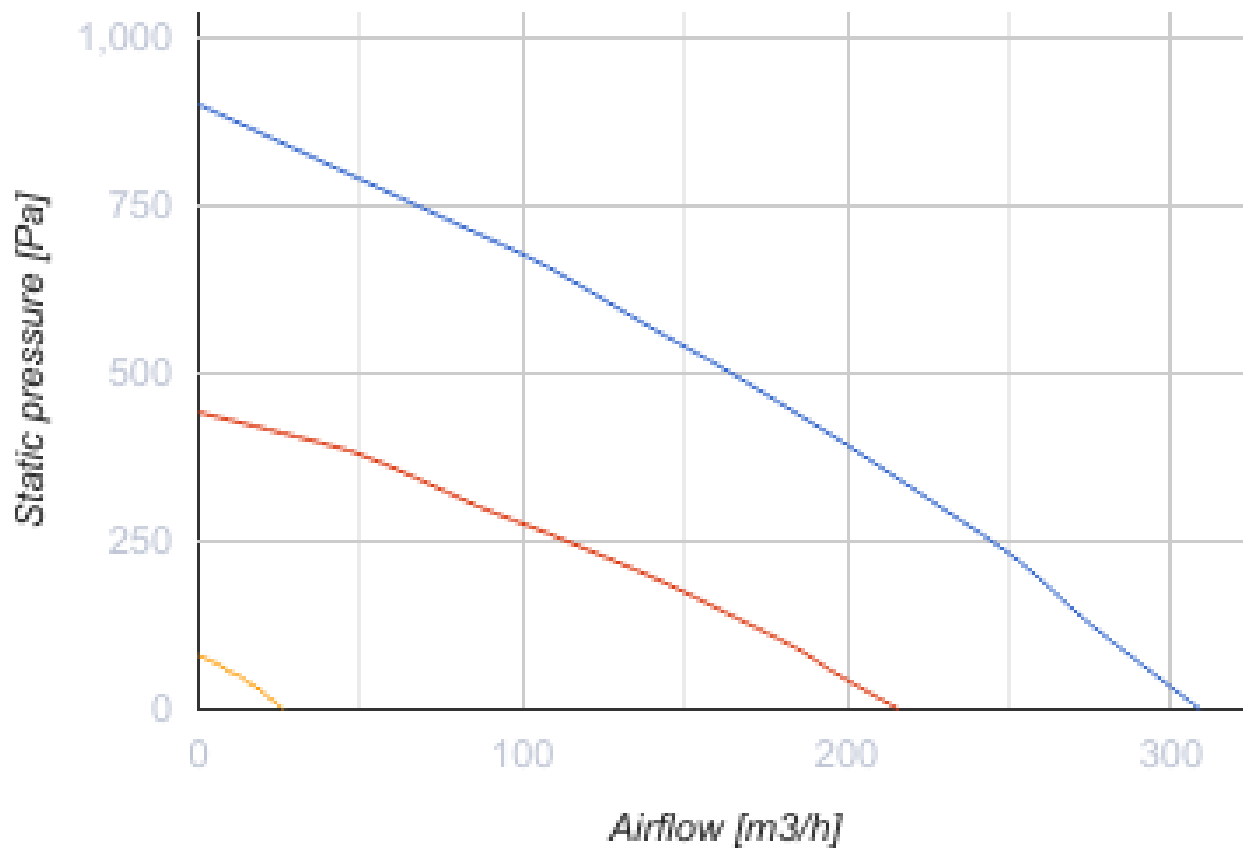

Reneo-Fit D 200 S14

Приточно-вытяжные установки с рекуперацией тепла

- Максимальный расход воздуха: 279
- Уровень звукового давления LpA на расстоянии 3 м: 33
- Тип рекуператора: Противоточный
- Фильтр вытяжной: G4 / Coarse > 60%
- Фильтр приточный: G4 / Coarse > 60% (опция F7 / ePM1 60%)
- Шумоизоляция
- Тип двигателя: EC
- Байпас: Ручной
- Управление: Проводная панель управления
- Материал корпуса: EPP
- Датчик влажности: Опциональный
- Датчик CO2: Опциональный

	Единица измерения	Reneo-Fit D 200 S14
Размер подключаемого воздуховода	мм	160/125
Фазность	-	1
Минимальное напряжение питания	В	230
Максимальное напряжение питания	В	230
Частота сети питания	Гц	50/60
Номинальная мощность	Вт	135
Максимальный ток	А	1.02
Максимальный расход воздуха	м ³ /час	279
Уровень звукового давления LpA на расстоянии 3 м	дБ(А)	33
Эффективность рекуперации, макс	%	89
Тип рекуператора	-	Противоточный
Материал рекуператора	-	Полистирол
Вес	кг	18
Фильтр вытяжной	-	G4 / Coarse > 60%
Фильтр приточный	-	G4 / Coarse > 60% (опция F7 / ePM1 60%)
Максимальная температура перемещаемого воздуха	°C	45
Минимальная температура окружающего воздуха	°C	1
Максимальная температура окружающего воздуха	°C	40
Максимальная влажность воздуха, что оточує	%	60
Класс защиты	-	IP22

Класс защиты привода	-	IP44
----------------------	---	------

Размеры

Ø D	Ø D1	H	L	L1	W	W1	W2	W3
160	125	242	1160	685	683	642	610	521

Аксессуары

Другие аксессуары

Наименование	Фото	Описание
FP 200x165x48 Coarse 90% G4		Панельный фильтр G4