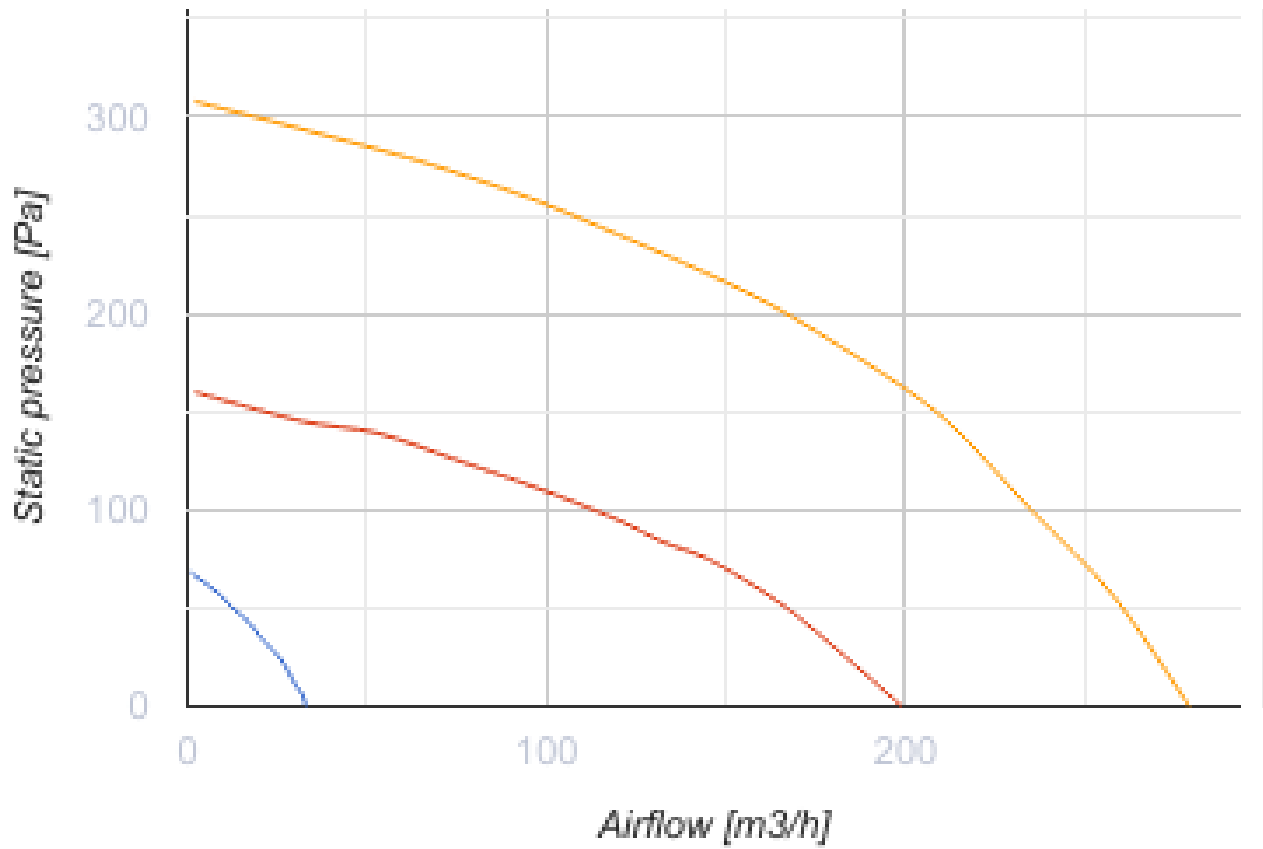

Reneo-Fit D 200 S14

Приточно-вытяжные установки с рекуперацией тепла

- Максимальный расход воздуха: 279
- Уровень звукового давления LpA на расстоянии 3 м: 33
- Тип рекуператора: Противоточный
- Фильтр вытяжной: G4 / Coarse > 60%
- Фильтр приточный: G4 / Coarse > 60% (опция F7 / ePM1 60%)
- Шумоизоляция
- Тип двигателя: EC
- Байпас: Ручной
- Управление: Проводная панель управления
- Материал корпуса: EPP
- Датчик влажности: Опциональный
- Датчик CO2: Опциональный

	Единица измерения	Reneo-Fit D 200 S14
Размер подключаемого воздуховода	мм	160/125
Фазность	-	1
Минимальное напряжение питания	В	230
Максимальное напряжение питания	В	230
Частота сети питания	Гц	50/60
Номинальная мощность	Вт	111
Максимальный ток	А	0.9
Максимальный расход воздуха	м ³ /час	279
Уровень звукового давления LpA на расстоянии 3 м	дБ(А)	33
Эффективность рекуперации, макс	%	89
Тип рекуператора	-	Противоточный
Материал рекуператора	-	Полистирол
Вес	кг	18
Фильтр вытяжной	-	G4 / Coarse > 60%
Фильтр приточный	-	G4 / Coarse > 60% (опция F7 / ePM1 60%)
Максимальная температура перемещаемого воздуха	°C	45
Минимальная температура окружающего воздуха	°C	1
Максимальная температура окружающего воздуха	°C	40
Максимальная влажность воздуха, что оточує	%	60
Класс защиты	-	IP22

Класс защиты привода	-	IP44
----------------------	---	------

Размеры

Ø D	Ø D1	H	L	L1	W	W1	W2	W3
160	125	242	1160	685	683	642	610	521

Аксессуары

Другие аксессуары

Наименование	Фото	Описание
FP 200x165x48 Coarse 90% G4		Панельный фильтр G4