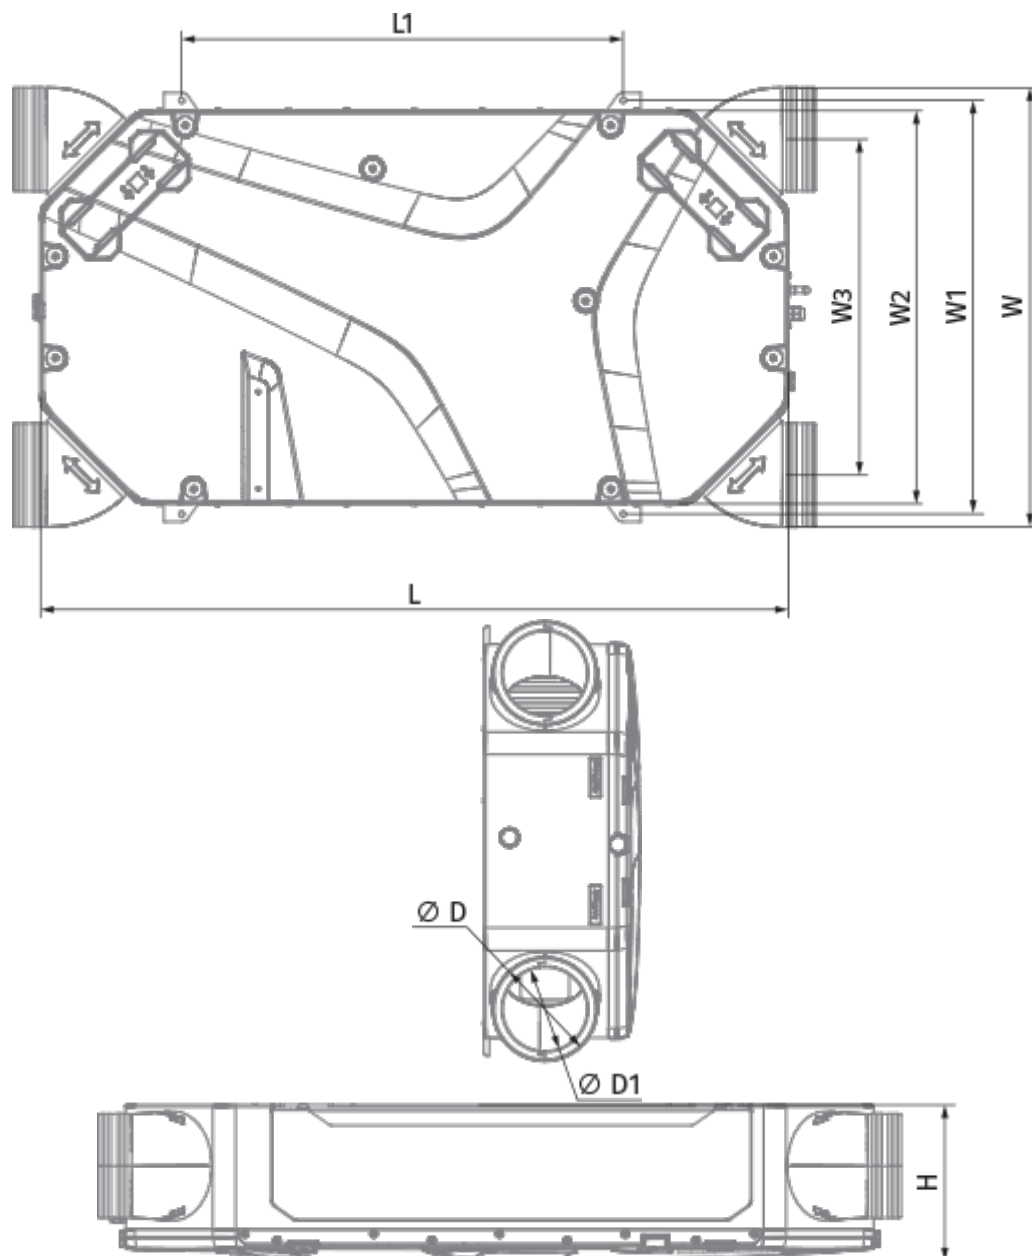

Reneo-Fit D 200 S14

Приточно-вытяжные установки с рекуперацией тепла

- Максимальный расход воздуха: 279
- Уровень звукового давления LpA на расстоянии 3 м: 33
- Тип рекуператора: Противоточный
- Фильтр вытяжной: G4 / Coarse > 60%
- Фильтр приточный: G4 / Coarse > 60% (опция F7 / ePM1 60%)
- Шумоизоляция
- Тип двигателя: EC
- Байпас: Ручной
- Управление: Проводная панель управления
- Материал корпуса: EPP
- Датчик влажности: Опциональный
- Датчик CO2: Опциональный

	Единица измерения	Reneo-Fit D 200 S14
Размер подключаемого воздуховода	мм	160/125
Фазность	-	1
Минимальное напряжение питания	В	230
Максимальное напряжение питания	В	230
Частота сети питания	Гц	50/60
Номинальная мощность	Вт	135
Максимальный ток	А	1.02
Максимальный расход воздуха	м ³ /час	279
Уровень звукового давления LpA на расстоянии 3 м	дБ(А)	33
Эффективность рекуперации, макс	%	89
Тип рекуператора	-	Противоточный
Материал рекуператора	-	Полистирол
Вес	кг	18
Фильтр вытяжной	-	G4 / Coarse > 60%
Фильтр приточный	-	G4 / Coarse > 60% (опция F7 / ePM1 60%)
Максимальная температура перемещаемого воздуха	°C	45
Минимальная температура окружающего воздуха	°C	1
Максимальная температура окружающего воздуха	°C	40
Максимальная влажность воздуха, что оточує	%	60
Класс защиты	-	IP22

Класс защиты привода	-	IP44
----------------------	---	------

Размеры

Ø D	Ø D1	H	L	L1	W	W1	W2	W3
160	125	242	1160	685	683	642	610	521

Аксессуары

Другие аксессуары

Наименование	Фото	Описание
FP 200x165x48 Coarse 90% G4		Панельный фильтр G4