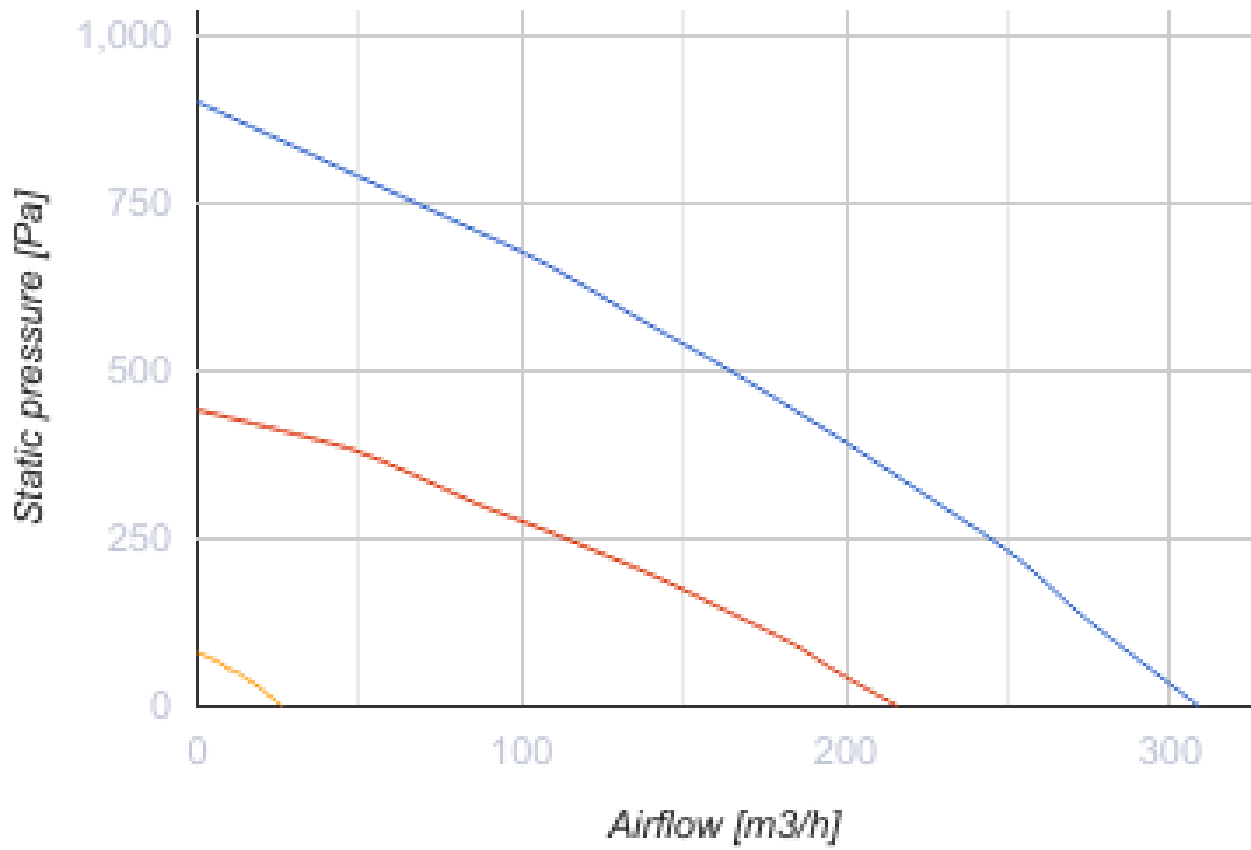

Reneo-Fit D 200 S14

Приточно-вытяжные установки с рекуперацией тепла

- Максимальный расход воздуха: 309
- Уровень звукового давления LpA на расстоянии 3 м: 34
- Тип рекуператора: Противоточный
- Фильтр вытяжной: Coarse > 60 %
- Фильтр приточный: Coarse > 60 % (option: ePM1 60 %), Coarse > 60 % (опция: ePM1 60 %)
- Шумоизоляция
- Тип двигателя: EC
- Байпас: Ручной
- Управление: Проводная панель управления
- Материал корпуса: EPP
- Датчик влажности: Опциональный
- Датчик CO2: Опциональный

	Единица измерения	Reneo-Fit D 200 S14
Размер подключаемого воздуховода	мм	125 / 160
Фазность	-	1
Минимальное напряжение питания	В	230
Максимальное напряжение питания	В	230
Частота сети питания	Гц	50/60
Номинальная мощность	Вт	169
Максимальный ток	А	1.28
Максимальный расход воздуха	м ³ /час	309
Уровень звукового давления LpA на расстоянии 3 м	дБ(А)	34
Эффективность рекуперации, макс	%	87
Тип рекуператора	-	Противоточный
Материал рекуператора	-	Полистирол
Вес	кг	12
Фильтр вытяжной	-	Coarse > 60 %
Фильтр приточный	-	Coarse > 60 % (option: ePM1 60 %), Coarse > 60 % (опция: ePM1 60 %)
Максимальная температура перемещаемого воздуха	°С	45
Класс защиты	-	IP22
Класс защиты привода	-	IP44

Размеры

Ø D	Ø D1	H	L	L1	W	W1	W2	W3
160	125	241	1160	685	680	642	610	541

Аксессуары

Другие аксессуары

Наименование	Фото	Описание
--------------	------	----------

FP 200x165x48 Coarse 90% G4		Панельный фильтр G4
FP 200x165x48 ePM1 60% F7		Панельный фильтр F7