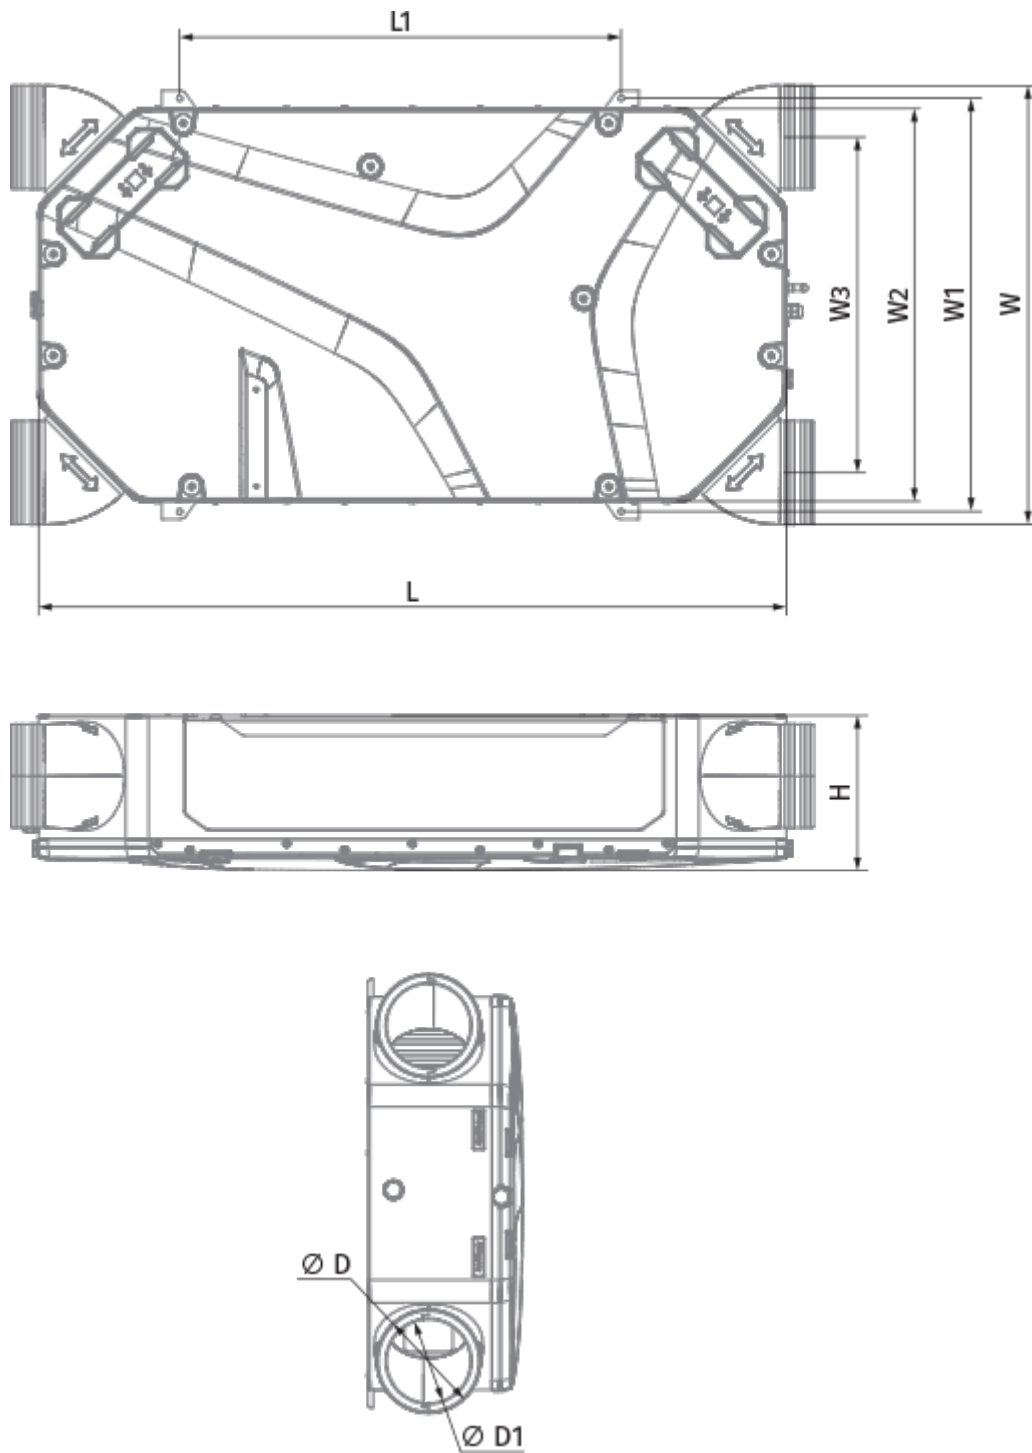

Reneo-Fit D 200 S14

Приточно-вытяжные установки с рекуперацией тепла

- Максимальный расход воздуха: 309
- Уровень звукового давления LpA на расстоянии 3 м: 34
- Тип рекуператора: Противоточный
- Фильтр вытяжной: Coarse > 60 %
- Фильтр приточный: Coarse > 60 % (option: ePM1 60 %), Coarse > 60 % (опция: ePM1 60 %)
- Шумоизоляция
- Тип двигателя: EC
- Байпас: Ручной
- Управление: Проводная панель управления
- Материал корпуса: EPP
- Датчик влажности: Опциональный
- Датчик CO2: Опциональный

	Единица измерения	Reneo-Fit D 200 S14
Размер подключаемого воздуховода	мм	125 / 160
Фазность	-	1
Минимальное напряжение питания	В	230
Максимальное напряжение питания	В	230
Частота сети питания	Гц	50/60
Номинальная мощность	Вт	169
Максимальный ток	А	1.28
Максимальный расход воздуха	м ³ /час	309
Уровень звукового давления LpA на расстоянии 3 м	дБ(А)	34
Эффективность рекуперации, макс	%	87
Тип рекуператора	-	Противоточный
Материал рекуператора	-	Полистирол
Вес	кг	12
Фильтр вытяжной	-	Coarse > 60 %
Фильтр приточный	-	Coarse > 60 % (option: ePM1 60 %), Coarse > 60 % (опция: ePM1 60 %)
Максимальная температура перемещаемого воздуха	°С	45
Класс защиты	-	IP22
Класс защиты привода	-	IP44

Размеры

Ø D	Ø D1	H	L	L1	W	W1	W2	W3
160	125	241	1160	685	680	642	610	541

Аксессуары

Другие аксессуары

Наименование	Фото	Описание
--------------	------	----------

FP 200x165x48 Coarse 90% G4		Панельный фильтр G4
FP 200x165x48 ePM1 60% F7		Панельный фильтр F7