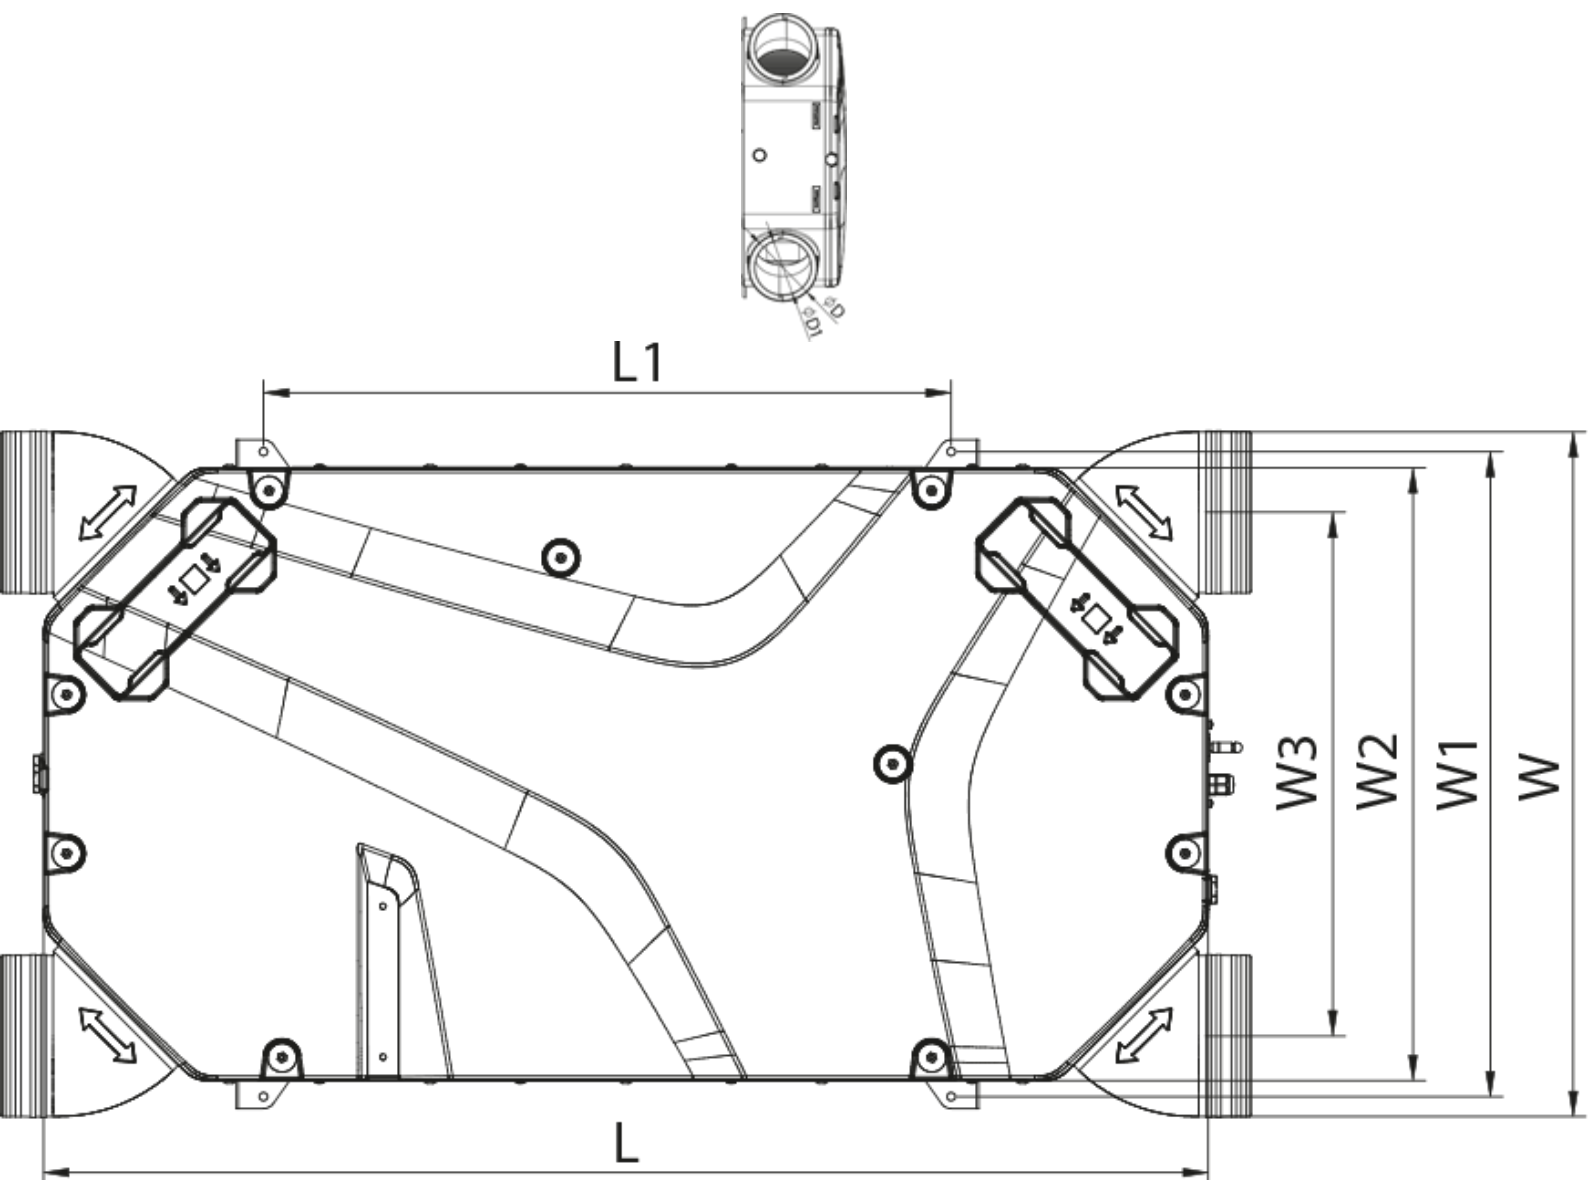

	Единица измерения	Reneo-Fit D 200 S14
Размер подключаемого воздуховода	мм	160/125
Фазность	-	1
Минимальное напряжение питания	В	230
Максимальное напряжение питания	В	230
Частота сети питания	Гц	50/60
Номинальная мощность	Вт	111
Максимальный ток	А	0.9
Максимальный расход воздуха	м ³ /час	279
Уровень звукового давления LpA на расстоянии 3 м	дБ(А)	33
Эффективность рекуперации, макс	%	89
Тип рекуператора	-	Противоточный
Материал рекуператора	-	Полистирол
Вес	кг	18
Фильтр вытяжной	-	G4 / Coarse > 60%
Фильтр приточный	-	G4 / Coarse > 60% (опция F7 / ePM1 60%)
Максимальная температура перемещаемого воздуха	°C	45
Минимальная температура окружающего воздуха	°C	1
Максимальная температура окружающего воздуха	°C	40
Максимальная влажность воздуха, что оточує	%	60
Класс защиты	-	IP22

Класс защиты привода	-	IP44
----------------------	---	------

Размеры

Ø D	Ø D1	H	L	L1	W	W1	W2	W3
160	125	242	1160	685	683	642	610	521

Аксессуары

Другие аксессуары

Наименование	Фото	Описание
FP 200x165x48 Coarse 90% G4		Панельный фильтр G4