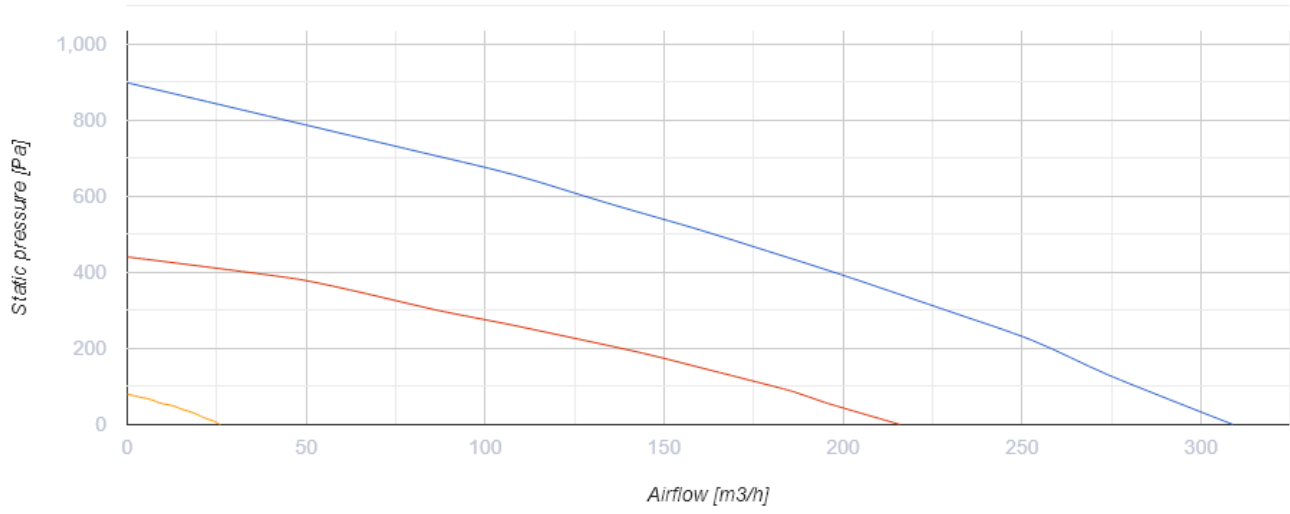

# Reneo-Fit D 200-E S14

Приточно-вытяжные установки с рекуперацией тепла

- Максимальный расход воздуха: 309
- Уровень звукового давления LpA на расстоянии 3 м: 34
- Тип рекуператора: Противоточный
- Фильтр вытяжной: Coarse > 60 %
- Фильтр приточный: Coarse > 60 % (опция: ePM1 60 %), Coarse > 60 % (option: ePM1 60 %)
- Шумоизоляция
- Тип двигателя: EC
- Энтальпийный рекуператор
- Байпас: Ручной
- Управление: Проводная панель управления
- Материал корпуса: EPP
- Датчик влажности: Опциональный
- Датчик CO2: Опциональный

	Единица измерения	Reneo-Fit D 200-E S14
Размер подключаемого воздуховода	мм	125 / 160
Фазность	-	1
Минимальное напряжение питания	В	230
Максимальное напряжение питания	В	230
Частота сети питания	Гц	50/60
Номинальная мощность	Вт	169
Максимальный ток	А	1.28
Максимальный расход воздуха	м <sup>3</sup> /час	309
Уровень звукового давления LpA на расстоянии 3 м	дБ(А)	34
Эффективность рекуперации, макс	%	78
Тип рекуператора	-	Противоточный
Материал рекуператора	-	Энтальпийный
Вес	кг	15
Фильтр вытяжной	-	Coarse > 60 %
Фильтр приточный	-	Coarse > 60 % (опция: ePM1 60 %), Coarse > 60 % (option: ePM1 60 %)
Максимальная температура перемещаемого воздуха	°C	45
Класс защиты	-	IP22
Класс защиты привода	-	IP44

## Размеры

Ø D	Ø D1	H	L	L1	W	W1	W2	W3
160	125	241	1160	685	680	642	610	541