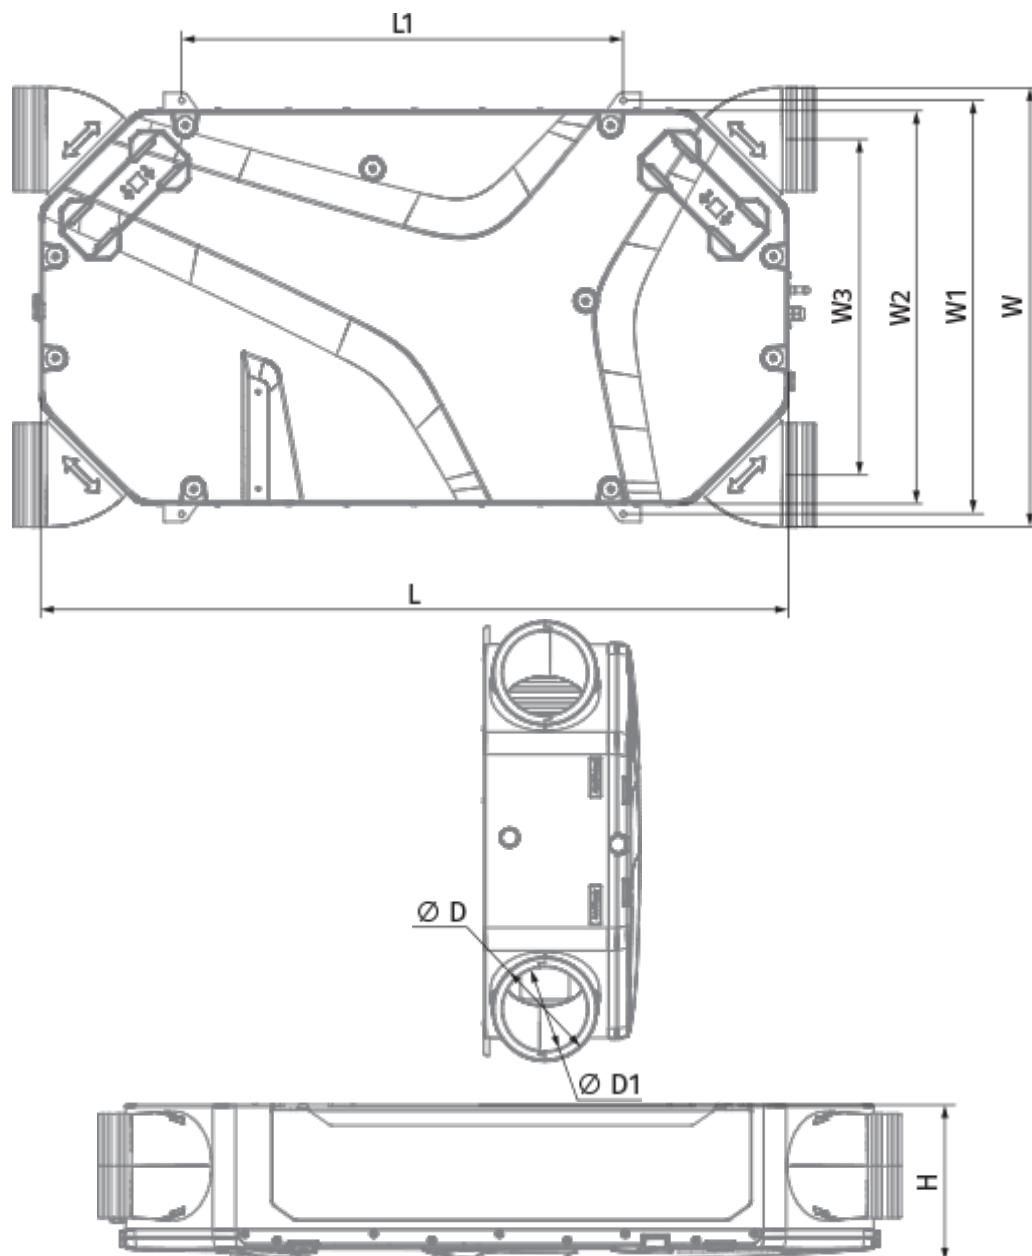

Reneo-Fit D 200-E S14

Приточно-вытяжные установки с рекуперацией тепла

- Максимальный расход воздуха: 279
- Уровень звукового давления LpA на расстоянии 3 м: 33
- Тип рекуператора: Противоточный
- Фильтр вытяжной: G4 / Coarse > 60%
- Фильтр приточный: G4 / Coarse > 60% (опция F7 / ePM1 60%)
- Шумоизоляция
- Тип двигателя: EC
- Энтальпийный рекуператор
- Байпас: Ручной
- Управление: Проводная панель управления
- Материал корпуса: EPP
- Датчик влажности: Опциональный
- Датчик CO2: Опциональный

	Единица измерения	Reneo-Fit D 200-E S14
Размер подключаемого воздуховода	мм	160/125
Фазность	-	1
Минимальное напряжение питания	В	230
Максимальное напряжение питания	В	230
Частота сети питания	Гц	50/60
Номинальная мощность	Вт	135
Максимальный ток	А	1.02
Максимальный расход воздуха	м ³ /час	279
Уровень звукового давления LpA на расстоянии 3 м	дБ(А)	33
Эффективность рекуперации, макс	%	85
Тип рекуператора	-	Противоточный
Материал рекуператора	-	Энтальпийный
Вес	кг	19.5
Фильтр вытяжной	-	G4 / Coarse > 60%
Фильтр приточный	-	G4 / Coarse > 60% (опция F7 / ePM1 60%)
Максимальная температура перемещаемого воздуха	°C	45
Минимальная температура окружающего воздуха	°C	1
Максимальная температура окружающего воздуха	°C	40
Максимальная влажность воздуха, что оточує	%	60
Класс защиты	-	IP22

Класс защиты привода	-	IP44
----------------------	---	------

Размеры

Ø D	Ø D1	H	L	L1	W	W1	W2	W3
160	125	242	1160	685	683	642	610	521

Аксессуары

Другие аксессуары

Наименование	Фото	Описание
FP 200x165x48 Coarse 90% G4		Панельный фильтр G4