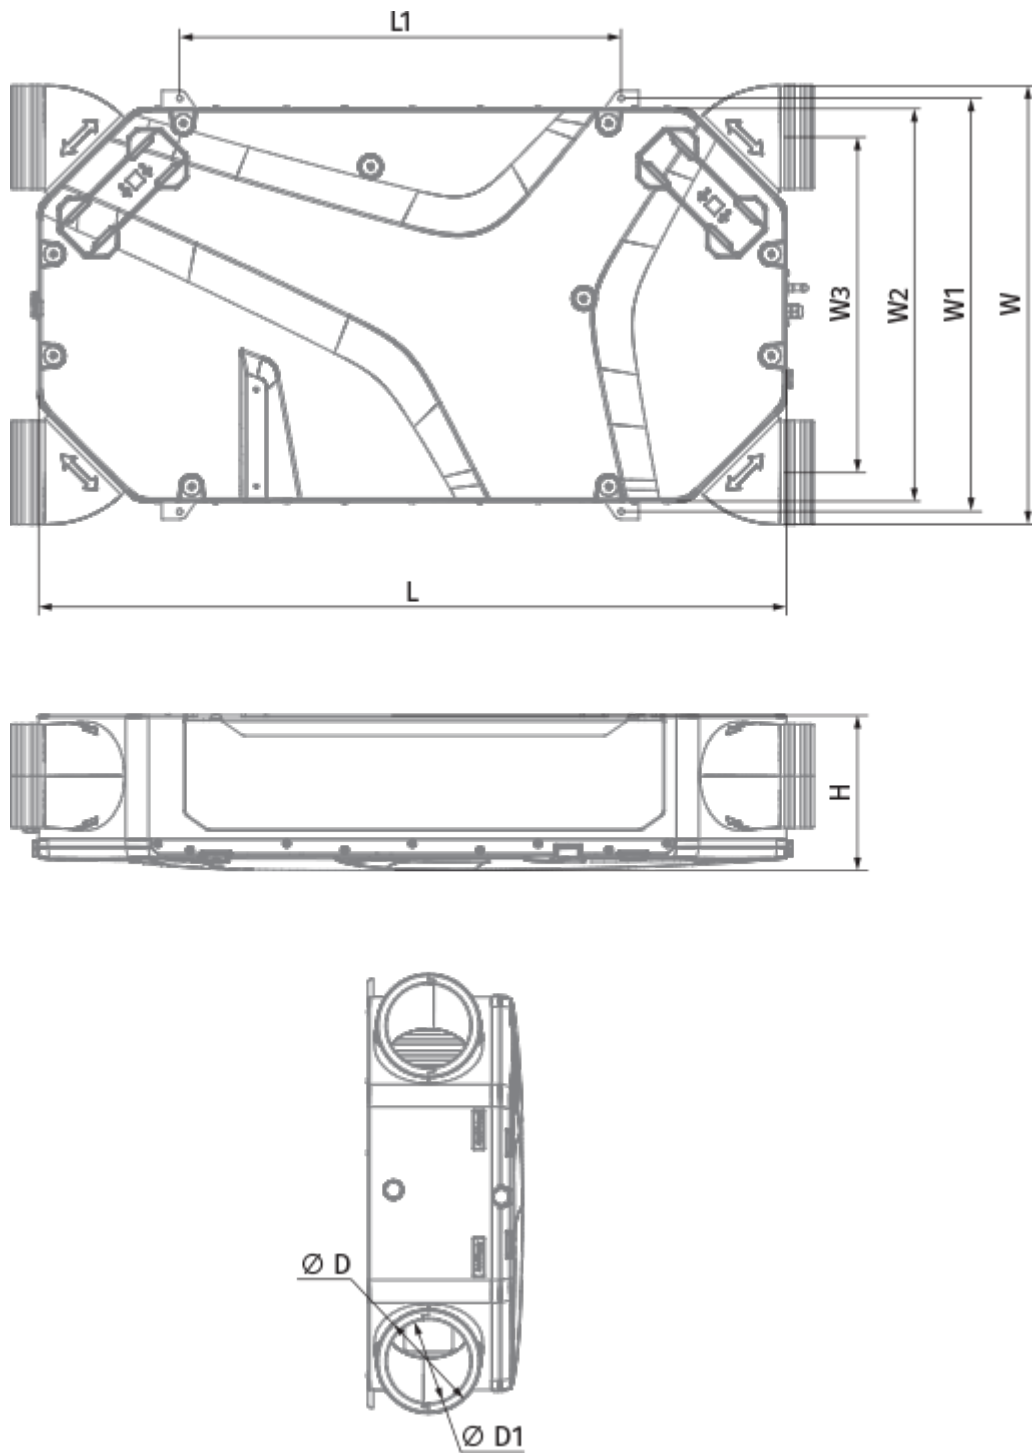

	Единица измерения	Reneo-Fit D 200-E S14
Размер подключаемого воздуховода	мм	125 / 160
Фазность	-	1
Минимальное напряжение питания	В	230
Максимальное напряжение питания	В	230
Частота сети питания	Гц	50/60
Номинальная мощность	Вт	169
Максимальный ток	А	1.28
Максимальный расход воздуха	м <sup>3</sup> /час	309
Уровень звукового давления LpA на расстоянии 3 м	дБ(А)	34
Эффективность рекуперации, макс	%	78
Тип рекуператора	-	Противоточный
Материал рекуператора	-	Энтальпийный
Вес	кг	15
Фильтр вытяжной	-	Coarse > 60 %
Фильтр приточный	-	Coarse > 60 % (опция: ePM1 60 %), Coarse > 60 % (option: ePM1 60 %)
Максимальная температура перемещаемого воздуха	°C	45
Класс защиты	-	IP22
Класс защиты привода	-	IP44

## Размеры

Ø D	Ø D1	H	L	L1	W	W1	W2	W3
160	125	241	1160	685	680	642	610	541