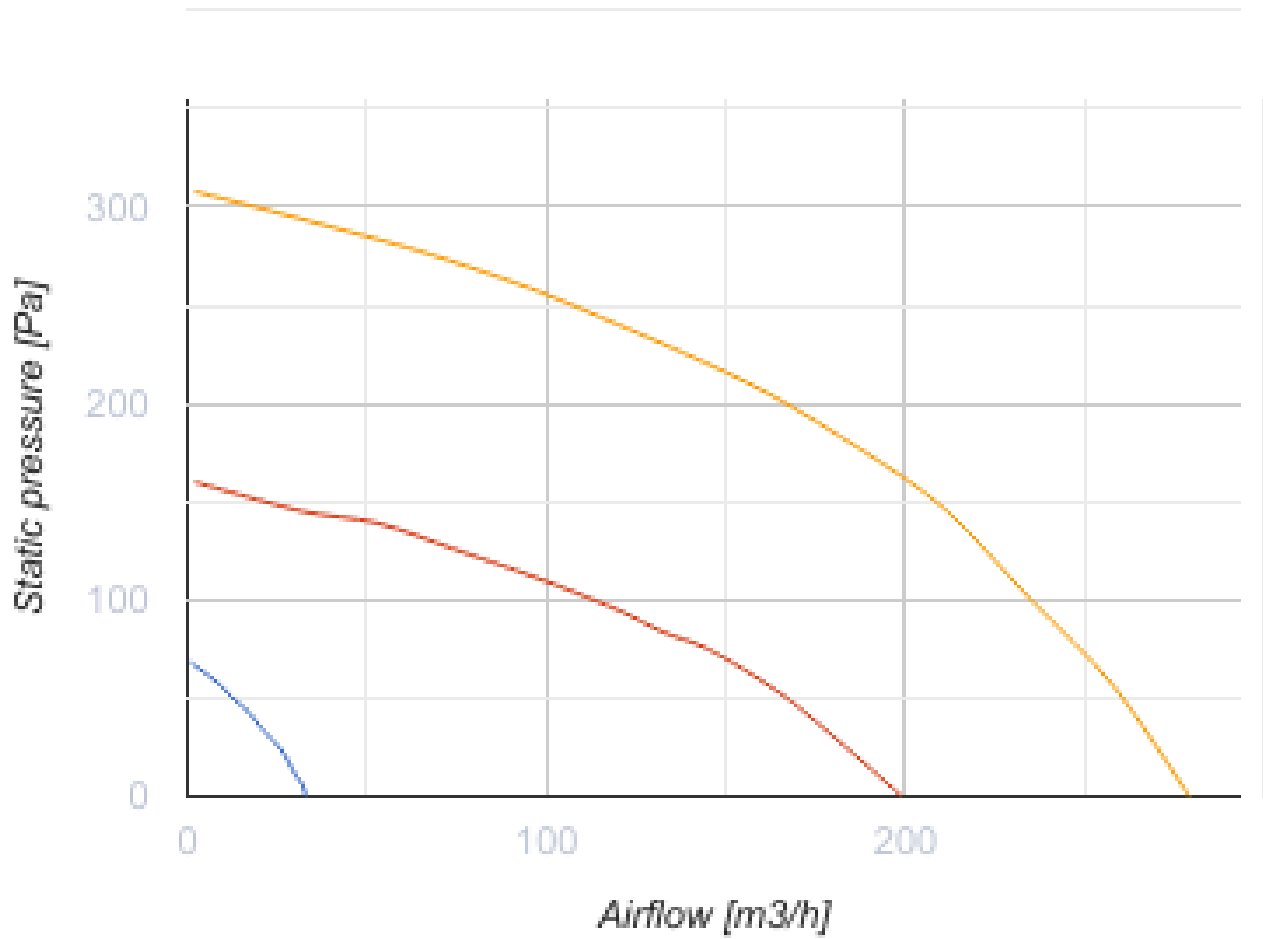

Reneo-Fit D 200-E S14

Приточно-вытяжные установки с рекуперацией тепла

- Максимальный расход воздуха: 279
- Уровень звукового давления LpA на расстоянии 3 м: 33
- Тип рекуператора: Противоточный
- Фильтр вытяжной: G4 / Coarse > 60%
- Фильтр приточный: G4 / Coarse > 60% (опция F7 / ePM1 60%)
- Шумоизоляция
- Тип двигателя: EC
- Энтальпийный рекуператор
- Байпас: Ручной
- Управление: Проводная панель управления
- Материал корпуса: EPP
- Датчик влажности: Опциональный
- Датчик CO2: Опциональный

	Единица измерения	Reneo-Fit D 200-E S14
Размер подключаемого воздуховода	мм	160/125
Фазность	-	1
Минимальное напряжение питания	В	230
Максимальное напряжение питания	В	230
Частота сети питания	Гц	50/60
Номинальная мощность	Вт	135
Максимальный ток	А	1.02
Максимальный расход воздуха	м ³ /час	279
Уровень звукового давления LpA на расстоянии 3 м	дБ(А)	33
Эффективность рекуперации, макс	%	85
Тип рекуператора	-	Противоточный
Материал рекуператора	-	Энтальпийный
Вес	кг	19.5
Фильтр вытяжной	-	G4 / Coarse > 60%
Фильтр приточный	-	G4 / Coarse > 60% (опция F7 / ePM1 60%)
Максимальная температура перемещаемого воздуха	°C	45
Минимальная температура окружающего воздуха	°C	1
Максимальная температура окружающего воздуха	°C	40
Максимальная влажность воздуха, что оточує	%	60
Класс защиты	-	IP22

Класс защиты привода	-	IP44
----------------------	---	------

Размеры

Ø D	Ø D1	H	L	L1	W	W1	W2	W3
160	125	242	1160	685	683	642	610	521

Аксессуары

Другие аксессуары

Наименование	Фото	Описание
FP 200x165x48 Coarse 90% G4		Панельный фильтр G4