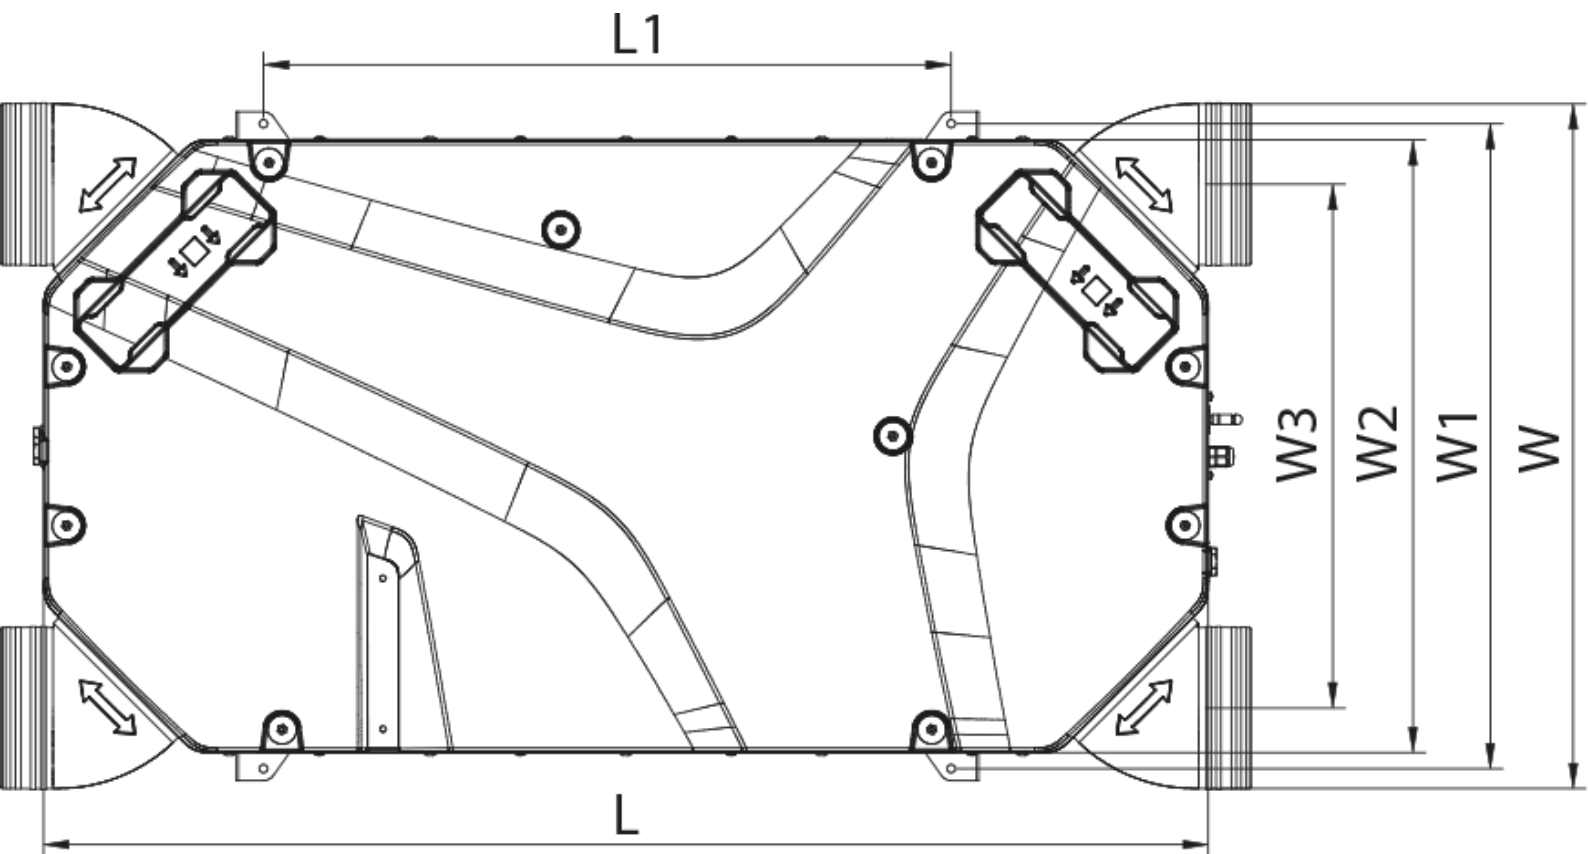

	Единица измерения	Reneo-Fit D 200-E S14
Размер подключаемого воздуховода	мм	160/125
Фазность	-	1
Минимальное напряжение питания	В	230
Максимальное напряжение питания	В	230
Частота сети питания	Гц	50/60
Номинальная мощность	Вт	111
Максимальный ток	А	0.9
Максимальный расход воздуха	м <sup>3</sup> /час	279
Уровень звукового давления LpA на расстоянии 3 м	дБ(А)	33
Эффективность рекуперации, макс	%	85
Тип рекуператора	-	Противоточный
Материал рекуператора	-	Энтальпийный
Вес	кг	19.5
Фильтр вытяжной	-	G4 / Coarse > 60%
Фильтр приточный	-	G4 / Coarse > 60% (опция F7 / ePM1 60%)
Максимальная температура перемещаемого воздуха	°C	45
Минимальная температура окружающего воздуха	°C	1
Максимальная температура окружающего воздуха	°C	40
Максимальная влажность воздуха, что оточує	%	60
Класс защиты	-	IP22

### Размеры

Ø D	Ø D1	H	L	L1	W	W1	W2	W3
160	125	242	1160	685	683	642	610	521