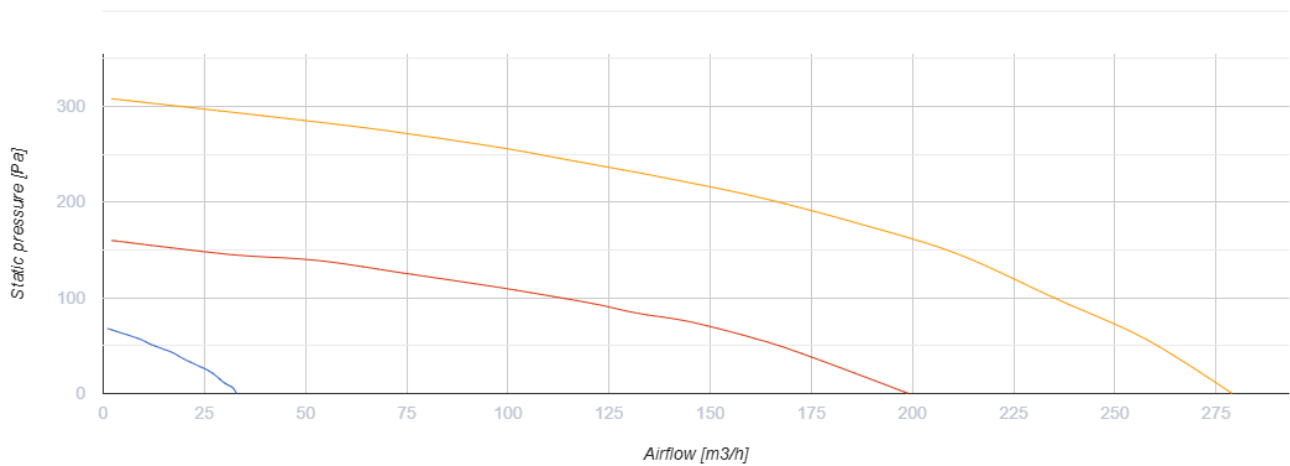

# Reneo-Fit D 200-E S14

Приточно-вытяжные установки с рекуперацией тепла

- Максимальный расход воздуха: 279
- Уровень звукового давления LpA на расстоянии 3 м: 33
- Тип рекуператора: Противоточный
- Фильтр вытяжной: G4 / Coarse > 60%
- Фильтр приточный: G4 / Coarse > 60% (опция F7 / ePM1 60%)
- Шумоизоляция
- Тип двигателя: EC
- Энтальпийный рекуператор
- Байпас: Ручной
- Управление: Проводная панель управления
- Материал корпуса: EPP
- Датчик влажности: Опциональный
- Датчик CO2: Опциональный

	Единица измерения	Reneo-Fit D 200-E S14
Размер подключаемого воздуховода	мм	160/125
Фазность	-	1
Минимальное напряжение питания	В	230
Максимальное напряжение питания	В	230
Частота сети питания	Гц	50/60
Номинальная мощность	Вт	111
Максимальный ток	А	0.9
Максимальный расход воздуха	м <sup>3</sup> /час	279
Уровень звукового давления LpA на расстоянии 3 м	дБ(А)	33
Эффективность рекуперации, макс	%	85
Тип рекуператора	-	Противоточный
Материал рекуператора	-	Энтальпийный
Вес	кг	19.5
Фильтр вытяжной	-	G4 / Coarse > 60%
Фильтр приточный	-	G4 / Coarse > 60% (опция F7 / ePM1 60%)
Максимальная температура перемещаемого воздуха	°C	45
Минимальная температура окружающего воздуха	°C	1
Максимальная температура окружающего воздуха	°C	40
Максимальная влажность воздуха, что оточує	%	60
Класс защиты	-	IP22

### Размеры

Ø D	Ø D1	H	L	L1	W	W1	W2	W3
160	125	242	1160	685	683	642	610	521