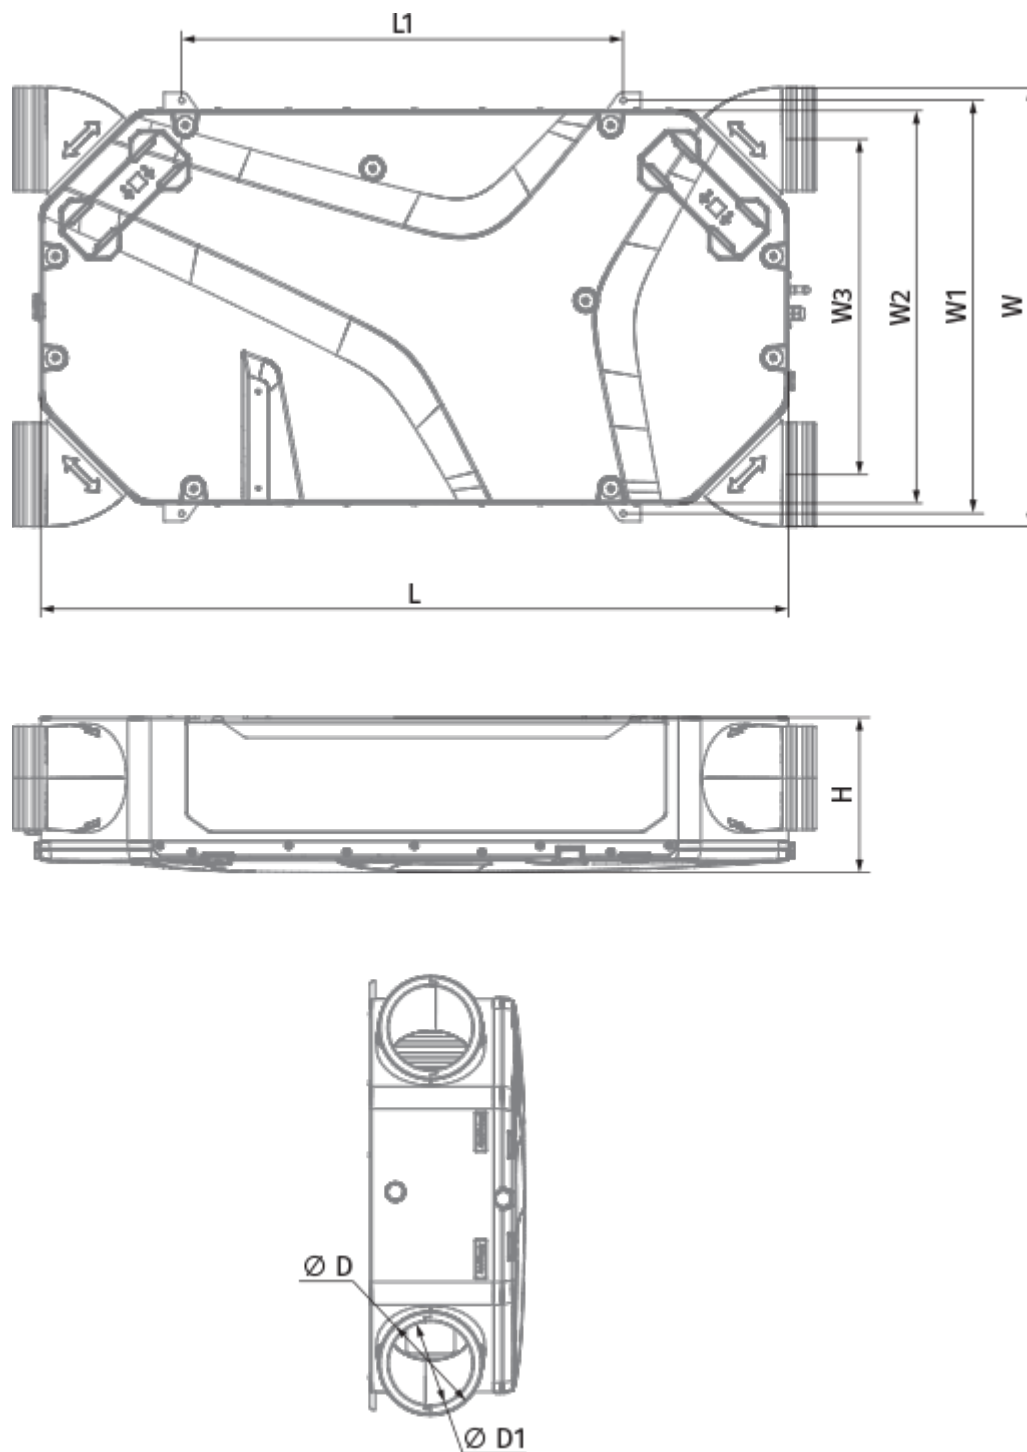

Reneo-Fit D 150 S14

Приточно-вытяжные установки с рекуперацией тепла

- Максимальный расход воздуха: 263
- Уровень звукового давления LpA на расстоянии 3 м: 34
- Тип рекуператора: Противоточный
- Фильтр вытяжной: Coarse > 60 %
- Фильтр приточный: Coarse > 60 % (опция: ePM1 60 %), Coarse > 60 % (option: ePM1 60 %)
- Шумоизоляция
- Тип двигателя: EC
- Байпас: Ручной
- Управление: Проводная панель управления
- Материал корпуса: EPP
- Датчик влажности: Опциональный
- Датчик CO2: Опциональный

	Единица измерения	Reneo-Fit D 150 S14
Размер подключаемого воздуховода	мм	125 / 160
Количество фаз	-	1
Минимальное напряжение питания	В	230
Максимальное напряжение питания	В	230
Частота сети питания	Гц	50/60
Номинальная мощность	Вт	115
Максимальный ток	А	0.92
Максимальный расход воздуха	м ³ /час	263
Уровень звукового давления LpA на расстоянии 3 м	дБ(А)	34
Эффективность рекуперации, макс	%	88
Тип рекуператора	-	Противоточный
Материал рекуператора	-	Полистирол
Вес	кг	12
Фильтр вытяжной	-	Coarse > 60 %
Фильтр приточный	-	Coarse > 60 % (опция: ePM1 60 %), Coarse > 60 % (option: ePM1 60 %)
Максимальная температура перемещаемого воздуха	°C	45
Класс защиты	-	IP22
Класс защиты привода	-	IP44

Размеры

Ø D	Ø D1	H	L	L1	W	W1	W2	W3
160	125	241	1160	685	680	642	610	541

Аксессуары

Другие аксессуары

Наименование	Фото	Описание
--------------	------	----------

FP 200x165x48 Coarse 90% G4		Панельный фильтр G4
FP 200x165x48 ePM1 60% F7		Панельный фильтр F7