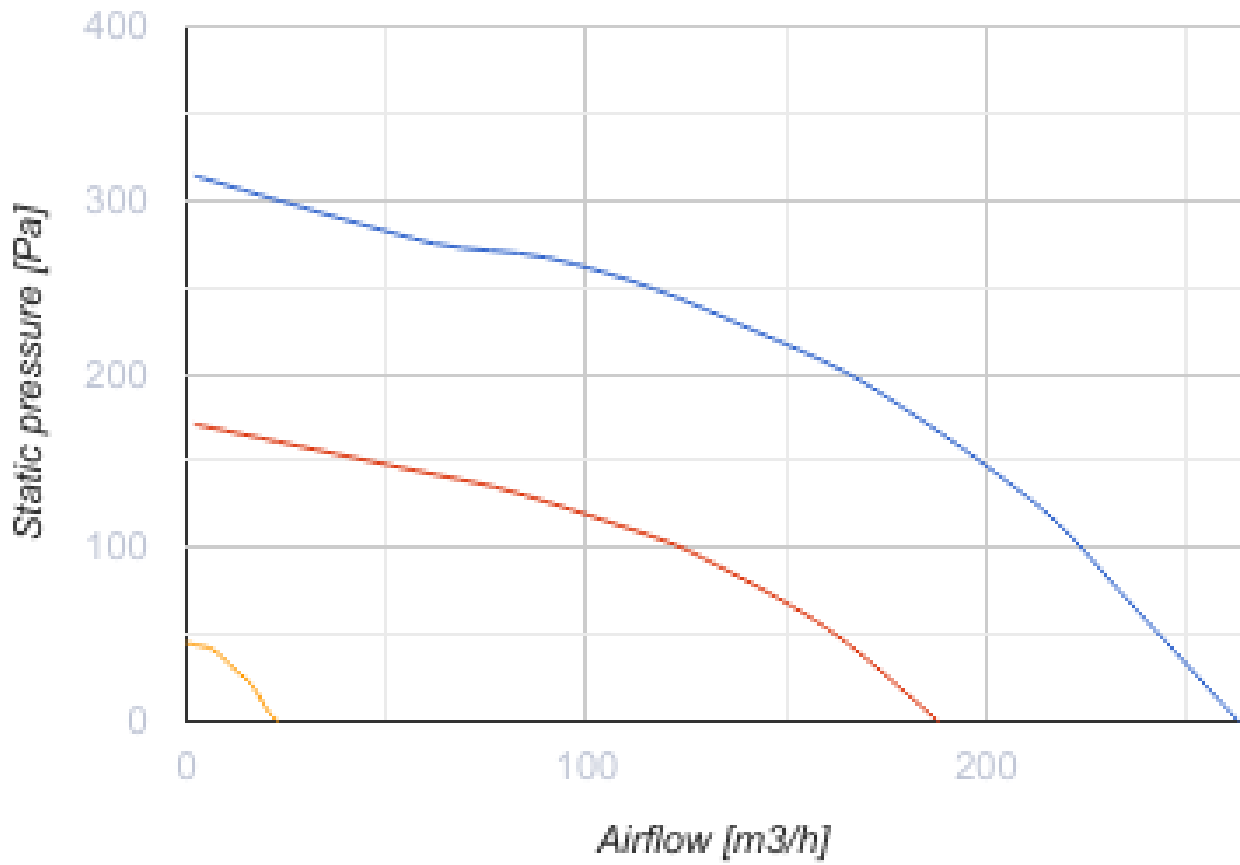

Reneo-Fit D 150 S14

Приточно-вытяжные установки с рекуперацией тепла

- Максимальный расход воздуха: 263
- Уровень звукового давления LpA на расстоянии 3 м: 34
- Тип рекуператора: Противоточный
- Фильтр вытяжной: Coarse > 60 %
- Фильтр приточный: Coarse > 60 % (опция: ePM1 60 %), Coarse > 60 % (option: ePM1 60 %)
- Шумоизоляция
- Тип двигателя: EC
- Байпас: Ручной
- Управление: Проводная панель управления
- Материал корпуса: EPP
- Датчик влажности: Опциональный
- Датчик CO2: Опциональный

	Единица измерения	Reneo-Fit D 150 S14
Размер подключаемого воздуховода	мм	125 / 160
Количество фаз	-	1
Минимальное напряжение питания	В	230
Максимальное напряжение питания	В	230
Частота сети питания	Гц	50/60
Номинальная мощность	Вт	115
Максимальный ток	А	0.92
Максимальный расход воздуха	м ³ /час	263
Уровень звукового давления LpA на расстоянии 3 м	дБ(А)	34
Эффективность рекуперации, макс	%	88
Тип рекуператора	-	Противоточный
Материал рекуператора	-	Полистирол
Вес	кг	12
Фильтр вытяжной	-	Coarse > 60 %
Фильтр приточный	-	Coarse > 60 % (опция: ePM1 60 %), Coarse > 60 % (option: ePM1 60 %)
Максимальная температура перемещаемого воздуха	°C	45
Класс защиты	-	IP22
Класс защиты привода	-	IP44

Размеры

Ø D	Ø D1	H	L	L1	W	W1	W2	W3
160	125	241	1160	685	680	642	610	541

Аксессуары

Другие аксессуары

Наименование	Фото	Описание
--------------	------	----------

FP 200x165x48 Coarse 90% G4		Панельный фильтр G4
FP 200x165x48 ePM1 60% F7		Панельный фильтр F7