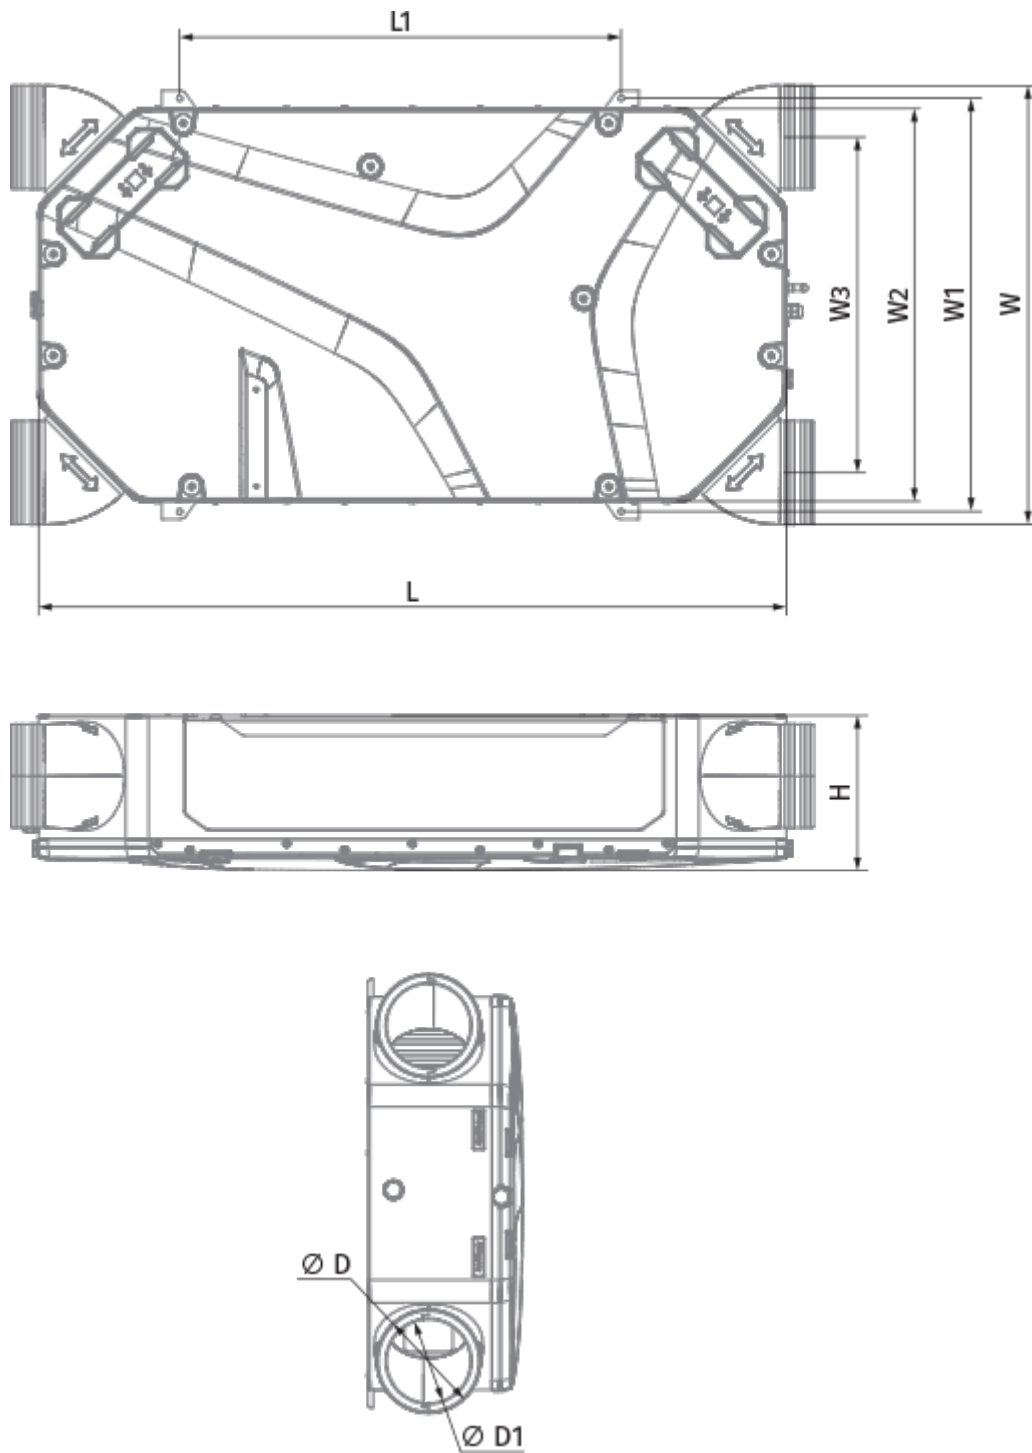

Reneo-Fit D 150 S14

Приточно-вытяжные установки с рекуперацией тепла

- Максимальный расход воздуха: 263
- Уровень звукового давления LpA на расстоянии 3 м: 34
- Тип рекуператора: Противоточный
- Фильтр вытяжной: Coarse > 60 %
- Фильтр приточный: Coarse > 60 % (опция: ePM1 60 %), Coarse > 60 % (option: ePM1 60 %)
- Шумоизоляция
- Тип двигателя: EC
- Байпас: Ручной
- Управление: Проводная панель управления
- Материал корпуса: EPP
- Датчик влажности: Опциональный
- Датчик CO2: Опциональный

	Единица измерения	Reneo-Fit D 150 S14
Размер подключаемого воздуховода	мм	125 / 160
Фазность	-	1
Минимальное напряжение питания	В	230
Максимальное напряжение питания	В	230
Частота сети питания	Гц	50/60
Номинальная мощность	Вт	115
Максимальный ток	А	0.92
Максимальный расход воздуха	м ³ /час	263
Уровень звукового давления LpA на расстоянии 3 м	дБ(А)	34
Эффективность рекуперации, макс	%	88
Тип рекуператора	-	Противоточный
Материал рекуператора	-	Полистирол
Вес	кг	12
Фильтр вытяжной	-	Coarse > 60 %
Фильтр приточный	-	Coarse > 60 % (опция: ePM1 60 %), Coarse > 60 % (option: ePM1 60 %)
Максимальная температура перемещаемого воздуха	°C	45
Класс защиты	-	IP22
Класс защиты привода	-	IP44

Размеры

Ø D	Ø D1	H	L	L1	W	W1	W2	W3
160	125	241	1160	685	680	642	610	541

Аксессуары

Другие аксессуары

Наименование	Фото	Описание
--------------	------	----------

FP 200x165x48 Coarse 90% G4		Панельный фильтр G4
FP 200x165x48 ePM1 60% F7		Панельный фильтр F7