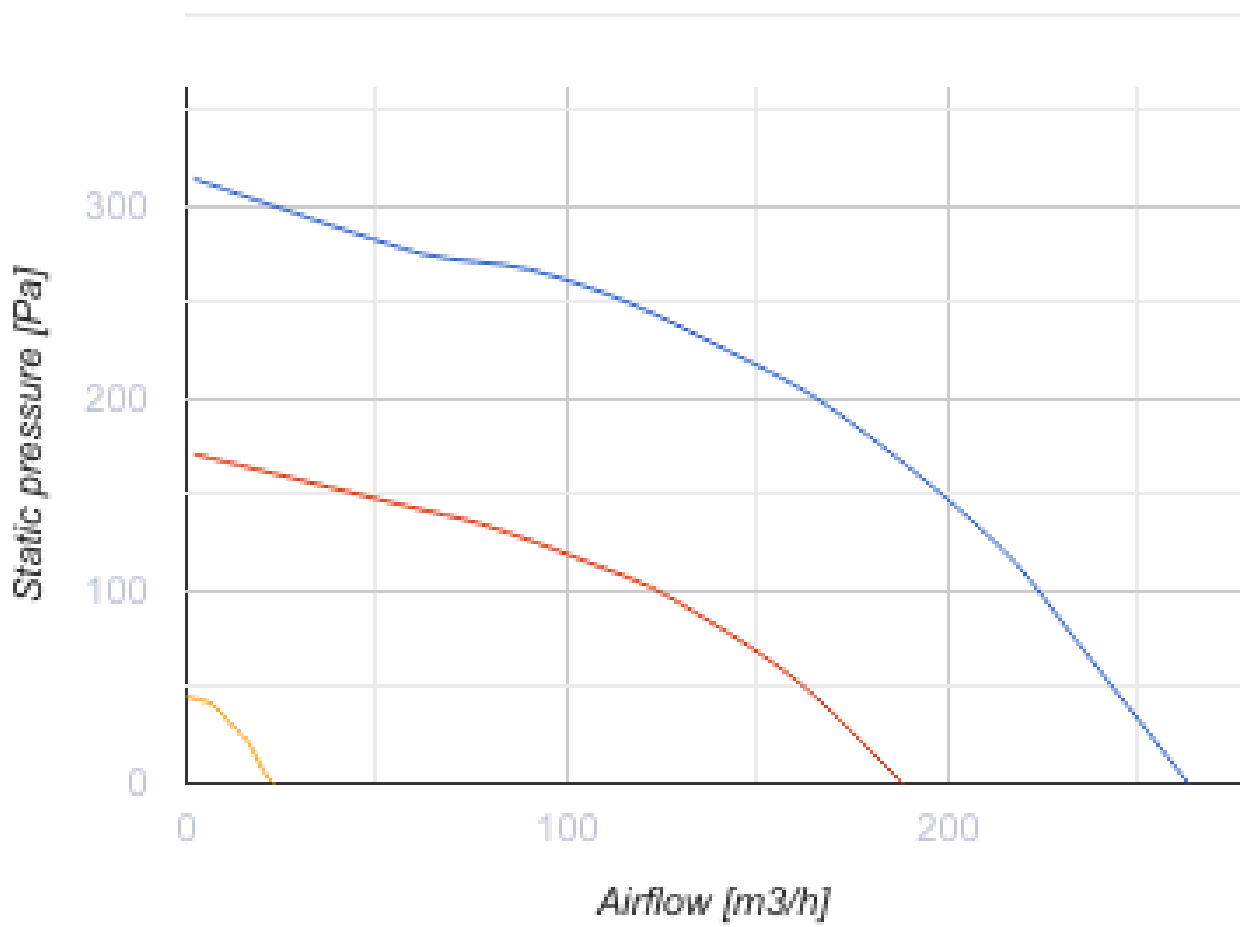

Reneo-Fit D 150 S14

Приточно-вытяжные установки с рекуперацией тепла

- Максимальный расход воздуха: 263
- Уровень звукового давления LpA на расстоянии 3 м: 34
- Тип рекуператора: Противоточный
- Фильтр вытяжной: Coarse > 60 %
- Фильтр приточный: Coarse > 60 % (опция: ePM1 60 %), Coarse > 60 % (option: ePM1 60 %)
- Шумоизоляция
- Тип двигателя: EC
- Байпас: Ручной
- Управление: Проводная панель управления
- Материал корпуса: EPP
- Датчик влажности: Опциональный
- Датчик CO2: Опциональный

	Единица измерения	Reneo-Fit D 150 S14
Размер подключаемого воздуховода	мм	125 / 160
Фазность	-	1
Минимальное напряжение питания	В	230
Максимальное напряжение питания	В	230
Частота сети питания	Гц	50/60
Номинальная мощность	Вт	115
Максимальный ток	А	0.92
Максимальный расход воздуха	м ³ /час	263
Уровень звукового давления LpA на расстоянии 3 м	дБ(А)	34
Эффективность рекуперации, макс	%	88
Тип рекуператора	-	Противоточный
Материал рекуператора	-	Полистирол
Вес	кг	12
Фильтр вытяжной	-	Coarse > 60 %
Фильтр приточный	-	Coarse > 60 % (опция: ePM1 60 %), Coarse > 60 % (option: ePM1 60 %)
Максимальная температура перемещаемого воздуха	°C	45
Класс защиты	-	IP22
Класс защиты привода	-	IP44

Размеры

Ø D	Ø D1	H	L	L1	W	W1	W2	W3
160	125	241	1160	685	680	642	610	541

Аксессуары

Другие аксессуары

Наименование	Фото	Описание
--------------	------	----------

FP 200x165x48 Coarse 90% G4		Панельный фильтр G4
FP 200x165x48 ePM1 60% F7		Панельный фильтр F7