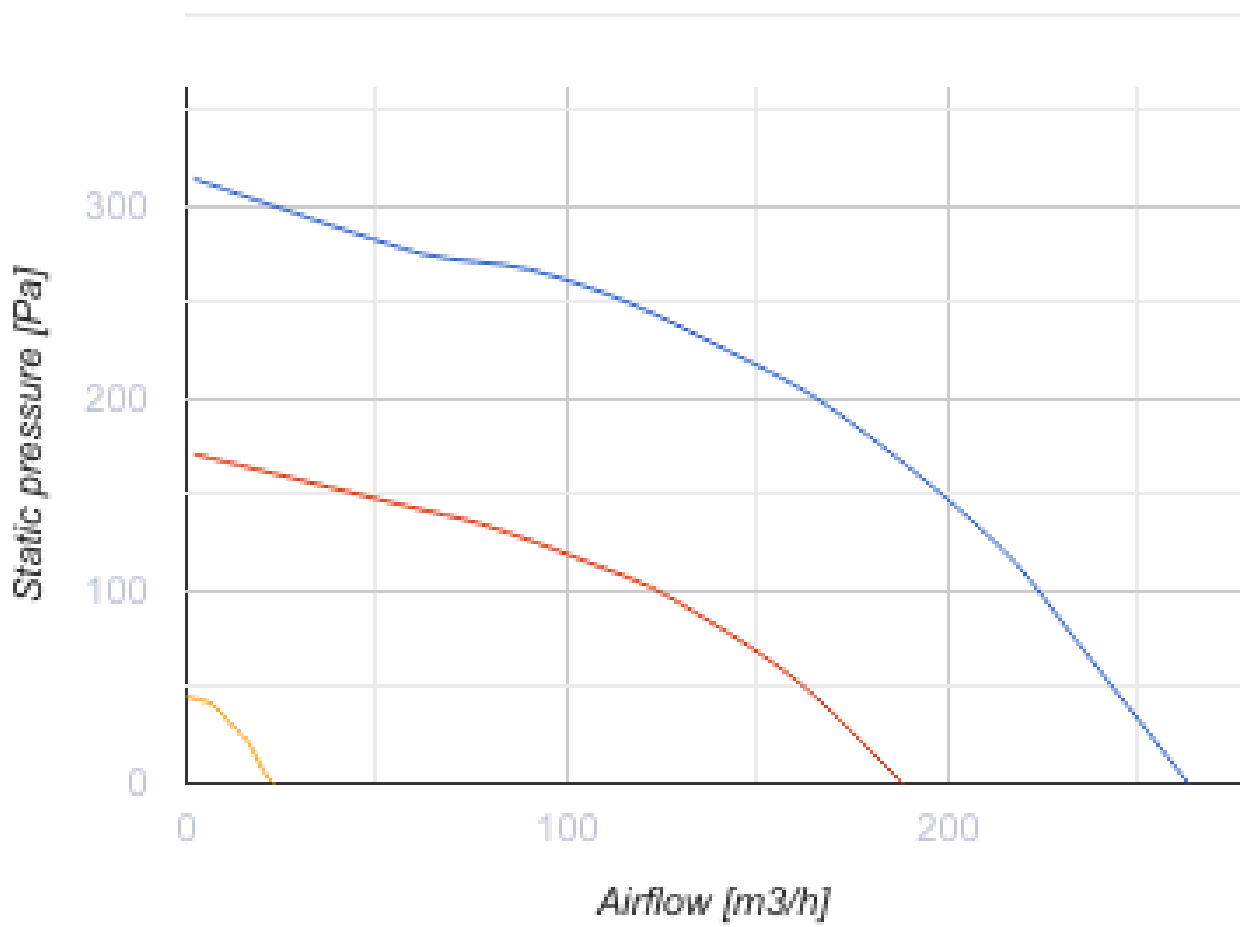

Reneo-Fit D 150-E S14

Приточно-вытяжные установки с рекуперацией тепла

- Максимальный расход воздуха: 263
- Уровень звукового давления LpA на расстоянии 3 м: 34
- Тип рекуператора: Противоточный
- Фильтр вытяжной: Coarse > 60 %
- Фильтр приточный: Coarse > 60 % (опция: ePM1 60 %), Coarse > 60 % (option: ePM1 60 %)
- Шумоизоляция
- Тип двигателя: EC
- Энтальпийный рекуператор
- Байпас: Ручной
- Управление: Проводная панель управления
- Материал корпуса: EPP
- Датчик влажности: Опциональный
- Датчик CO2: Опциональный

	Единица измерения	Reneo-Fit D 150-E S14
Размер подключаемого воздуховода	мм	125 / 160
Фазность	-	1
Минимальное напряжение питания	В	230
Максимальное напряжение питания	В	230
Частота сети питания	Гц	50/60
Номинальная мощность	Вт	115
Максимальный ток	А	0.92
Максимальный расход воздуха	м ³ /час	263
Уровень звукового давления LpA на расстоянии 3 м	дБ(А)	34
Эффективность рекуперации, макс	%	79
Тип рекуператора	-	Противоточный
Материал рекуператора	-	Энтальпийный
Вес	кг	15
Фильтр вытяжной	-	Coarse > 60 %
Фильтр приточный	-	Coarse > 60 % (опция: ePM1 60 %), Coarse > 60 % (option: ePM1 60 %)
Максимальная температура перемещаемого воздуха	°С	45
Класс защиты	-	IP22
Класс защиты привода	-	IP44

Размеры

Ø D	Ø D1	H	L	L1	W	W1	W2	W3
160	125	241	1160	685	680	642	610	541

Аксессуары

Другие аксессуары

Наименование	Фото	Описание
--------------	------	----------

FP 200x165x48 Coarse 90% G4		Панельный фильтр G4
FP 200x165x48 ePM1 60% F7		Панельный фильтр F7