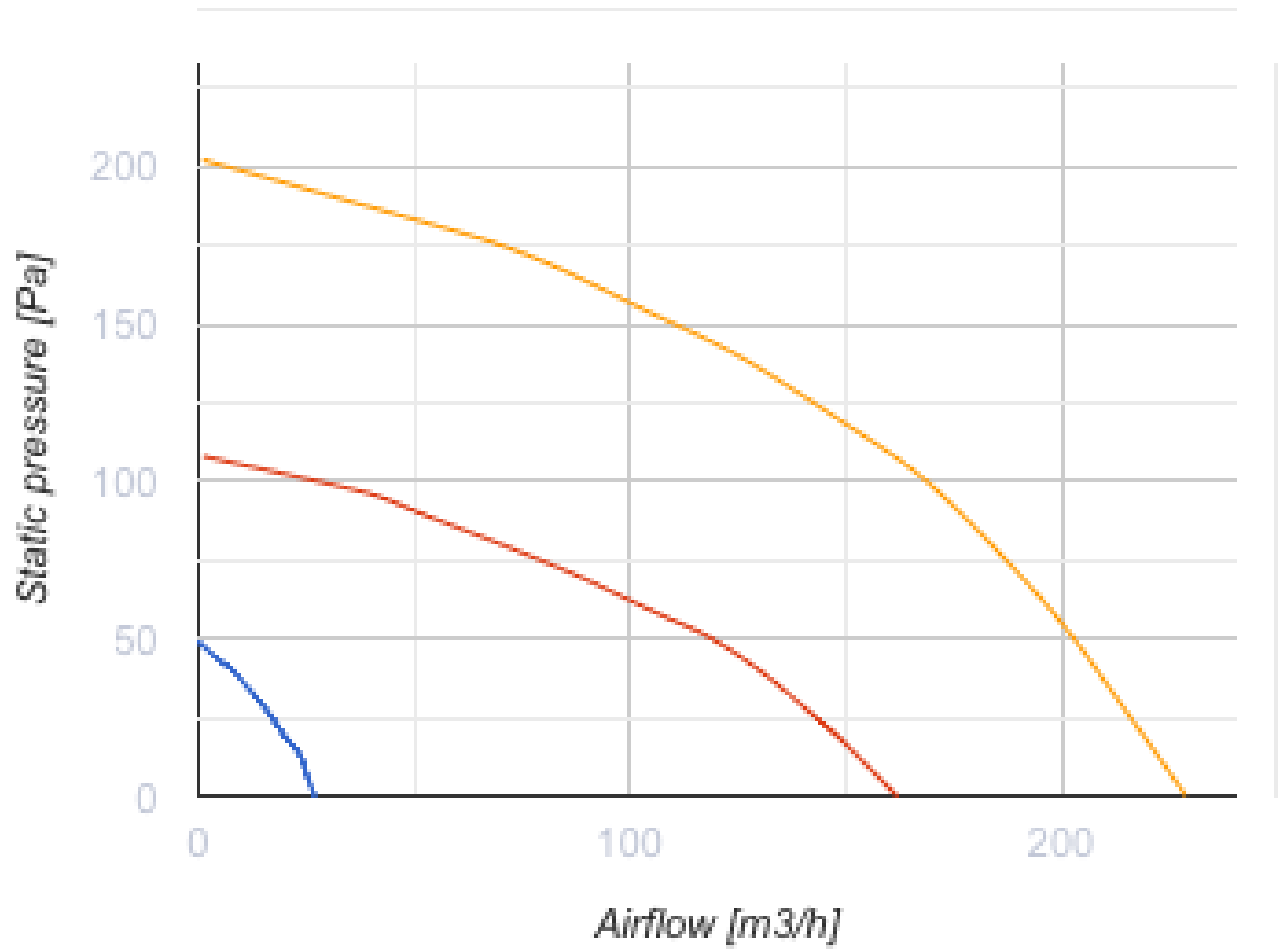

Reneo-Fit D 150-E S14

Приточно-вытяжные установки с рекуперацией тепла

- Максимальный расход воздуха: 229
- Уровень звукового давления LpA на расстоянии 3 м: 27
- Тип рекуператора: Противоточный
- Фильтр вытяжной: G4 / Coarse > 60%
- Фильтр приточный: G4 / Coarse > 60% (опция F7 / ePM1 60%)
- Шумоизоляция
- Тип двигателя: EC
- Энтальпийный рекуператор
- Байпас: Ручной
- Управление: Проводная панель управления
- Материал корпуса: EPP
- Датчик влажности: Опциональный
- Датчик CO2: Опциональный

	Единица измерения	Reneo-Fit D 150-E S14
Размер подключаемого воздуховода	мм	160/125
Фазность	-	1
Минимальное напряжение питания	В	230
Максимальное напряжение питания	В	230
Частота сети питания	Гц	50/60
Номинальная мощность	Вт	72
Максимальный ток	А	0.63
Максимальный расход воздуха	м ³ /час	229
Уровень звукового давления LpA на расстоянии 3 м	дБ(А)	27
Эффективность рекуперации, макс	%	85
Тип рекуператора	-	Противоточный
Материал рекуператора	-	Энтальпийный
Вес	кг	19.5
Фильтр вытяжной	-	G4 / Coarse > 60%
Фильтр приточный	-	G4 / Coarse > 60% (опция F7 / ePM1 60%)
Максимальная температура перемещаемого воздуха	°C	45
Минимальная температура окружающего воздуха	°C	1
Максимальная температура окружающего воздуха	°C	40
Максимальна вологість повітря, що оточує	%	60
Класс защиты	-	IP22

Класс защиты привода	-	IP44
----------------------	---	------

Размеры

Ø D	Ø D1	H	L	L1	W	W1	W2	W3
160	125	242	1160	685	683	642	610	521

Аксессуары

Другие аксессуары

Наименование	Фото	Описание
FP 200x165x48 Coarse 90% G4		Панельный фильтр G4