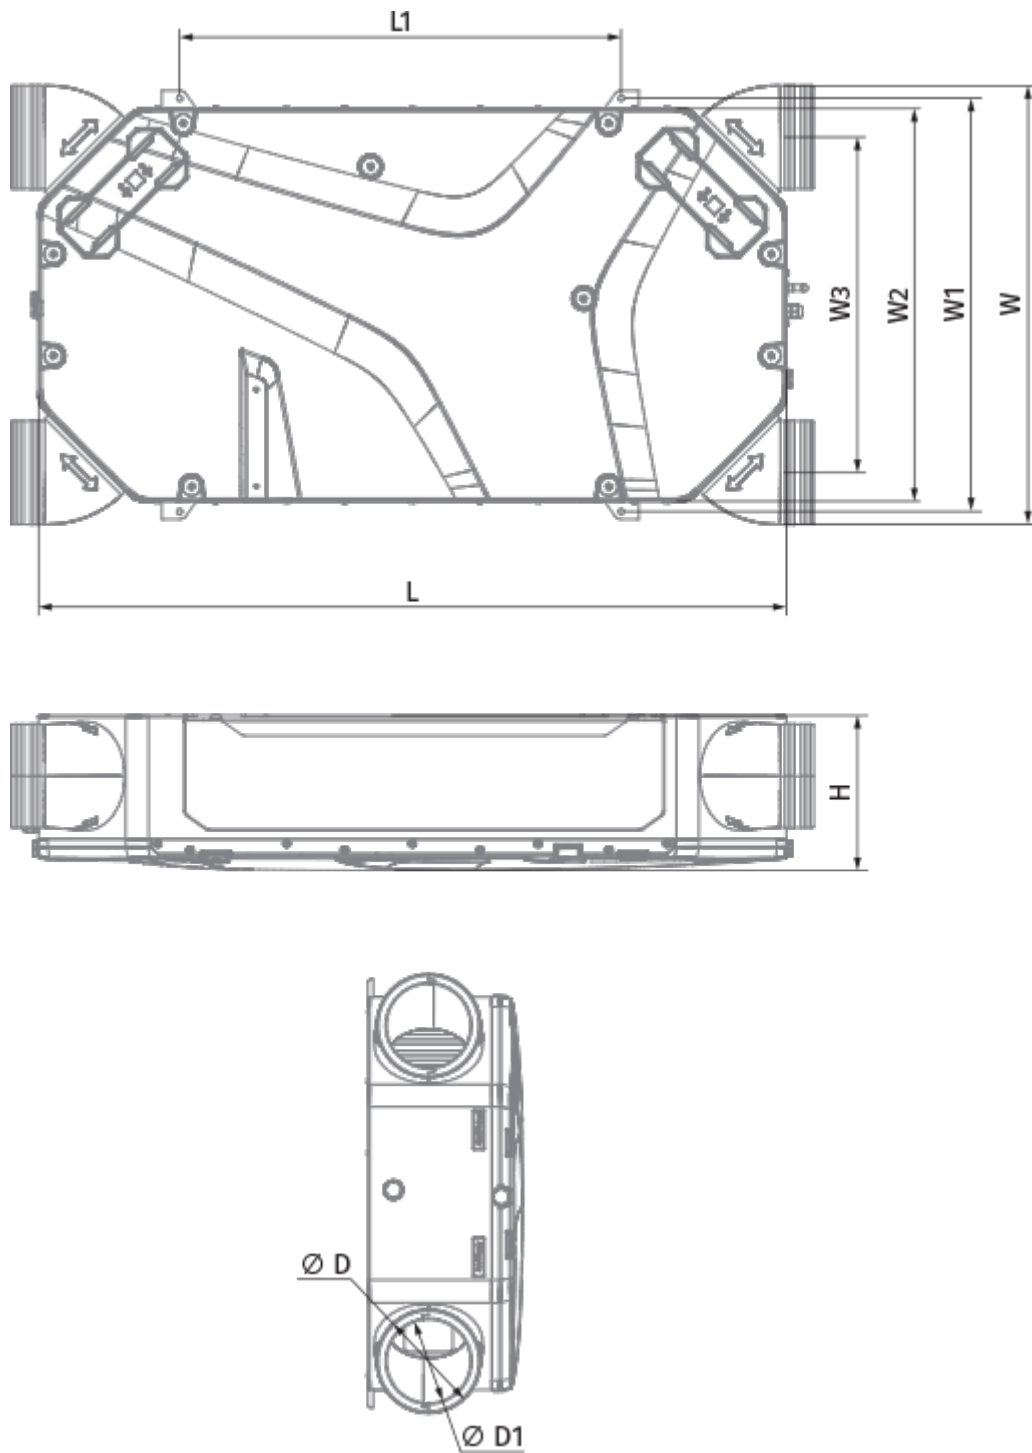

Reneo-Fit D 150-E S14

Приточно-вытяжные установки с рекуперацией тепла

- Максимальный расход воздуха: 263
- Уровень звукового давления LpA на расстоянии 3 м: 34
- Тип рекуператора: Противоточный
- Фильтр вытяжной: Coarse > 60 %
- Фильтр приточный: Coarse > 60 % (опция: ePM1 60 %), Coarse > 60 % (option: ePM1 60 %)
- Шумоизоляция
- Тип двигателя: EC
- Энтальпийный рекуператор
- Байпас: Ручной
- Управление: Проводная панель управления
- Материал корпуса: EPP
- Датчик влажности: Опциональный
- Датчик CO2: Опциональный

	Единица измерения	Reneo-Fit D 150-E S14
Размер подключаемого воздуховода	мм	125 / 160
Фазность	-	1
Минимальное напряжение питания	В	230
Максимальное напряжение питания	В	230
Частота сети питания	Гц	50/60
Номинальная мощность	Вт	115
Максимальный ток	А	0.92
Максимальный расход воздуха	м ³ /час	263
Уровень звукового давления LpA на расстоянии 3 м	дБ(А)	34
Эффективность рекуперации, макс	%	79
Тип рекуператора	-	Противоточный
Материал рекуператора	-	Энтальпийный
Вес	кг	15
Фильтр вытяжной	-	Coarse > 60 %
Фильтр приточный	-	Coarse > 60 % (опция: ePM1 60 %), Coarse > 60 % (option: ePM1 60 %)
Максимальная температура перемещаемого воздуха	°С	45
Класс защиты	-	IP22
Класс защиты привода	-	IP44

Размеры

Ø D	Ø D1	H	L	L1	W	W1	W2	W3
160	125	241	1160	685	680	642	610	541

Аксессуары

Другие аксессуары

Наименование	Фото	Описание
--------------	------	----------

FP 200x165x48 Coarse 90% G4		Панельный фильтр G4
FP 200x165x48 ePM1 60% F7		Панельный фильтр F7