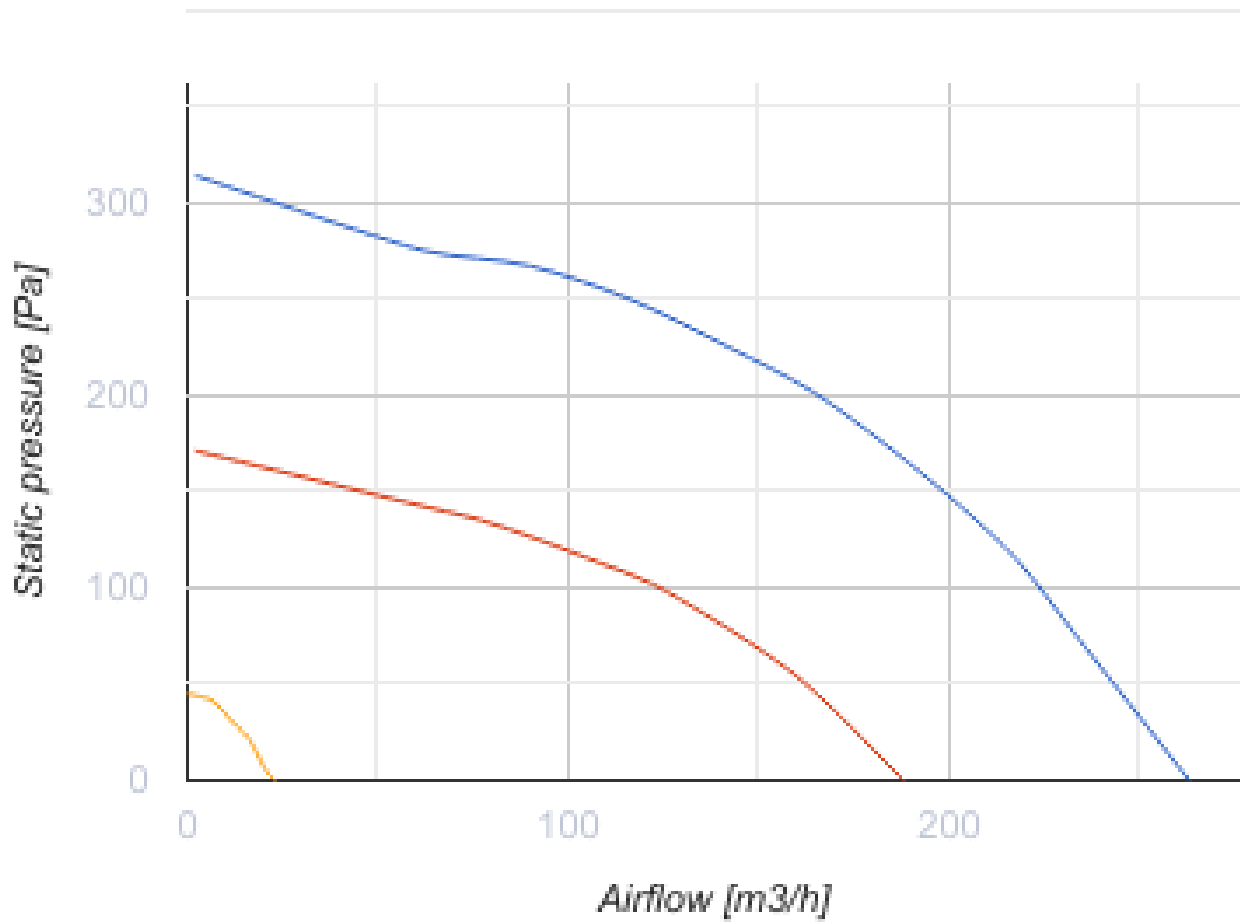

Reneo-Fit D 150-E S14

Приточно-вытяжные установки с рекуперацией тепла

- Максимальный расход воздуха: 229
- Уровень звукового давления LpA на расстоянии 3 м: 27
- Тип рекуператора: Противоточный
- Фильтр вытяжной: G4 / Coarse > 60%
- Фильтр приточный: G4 / Coarse > 60% (опция F7 / ePM1 60%)
- Шумоизоляция
- Тип двигателя: EC
- Энтальпийный рекуператор
- Байпас: Ручной
- Управление: Проводная панель управления
- Материал корпуса: EPP
- Датчик влажности: Опциональный
- Датчик CO2: Опциональный

	Единица измерения	Reneo-Fit D 150-E S14
Размер подключаемого воздуховода	мм	160/125
Фазность	-	1
Минимальное напряжение питания	В	230
Максимальное напряжение питания	В	230
Частота сети питания	Гц	50/60
Номинальная мощность	Вт	96
Максимальный ток	А	0.75
Максимальный расход воздуха	м ³ /час	229
Уровень звукового давления LpA на расстоянии 3 м	дБ(А)	27
Эффективность рекуперации, макс	%	85
Тип рекуператора	-	Противоточный
Материал рекуператора	-	Энтальпийный
Вес	кг	19.5
Фильтр вытяжной	-	G4 / Coarse > 60%
Фильтр приточный	-	G4 / Coarse > 60% (опция F7 / ePM1 60%)
Максимальная температура перемещаемого воздуха	°C	45
Минимальная температура окружающего воздуха	°C	1
Максимальная температура окружающего воздуха	°C	40
Максимальна вологість повітря, що оточує	%	60
Класс защиты	-	IP22

Класс защиты привода	-	IP44
----------------------	---	------

Размеры

Ø D	Ø D1	H	L	L1	W	W1	W2	W3
160	125	242	1160	685	683	642	610	521

Аксессуары

Другие аксессуары

Наименование	Фото	Описание
FP 200x165x48 Coarse 90% G4		Панельный фильтр G4