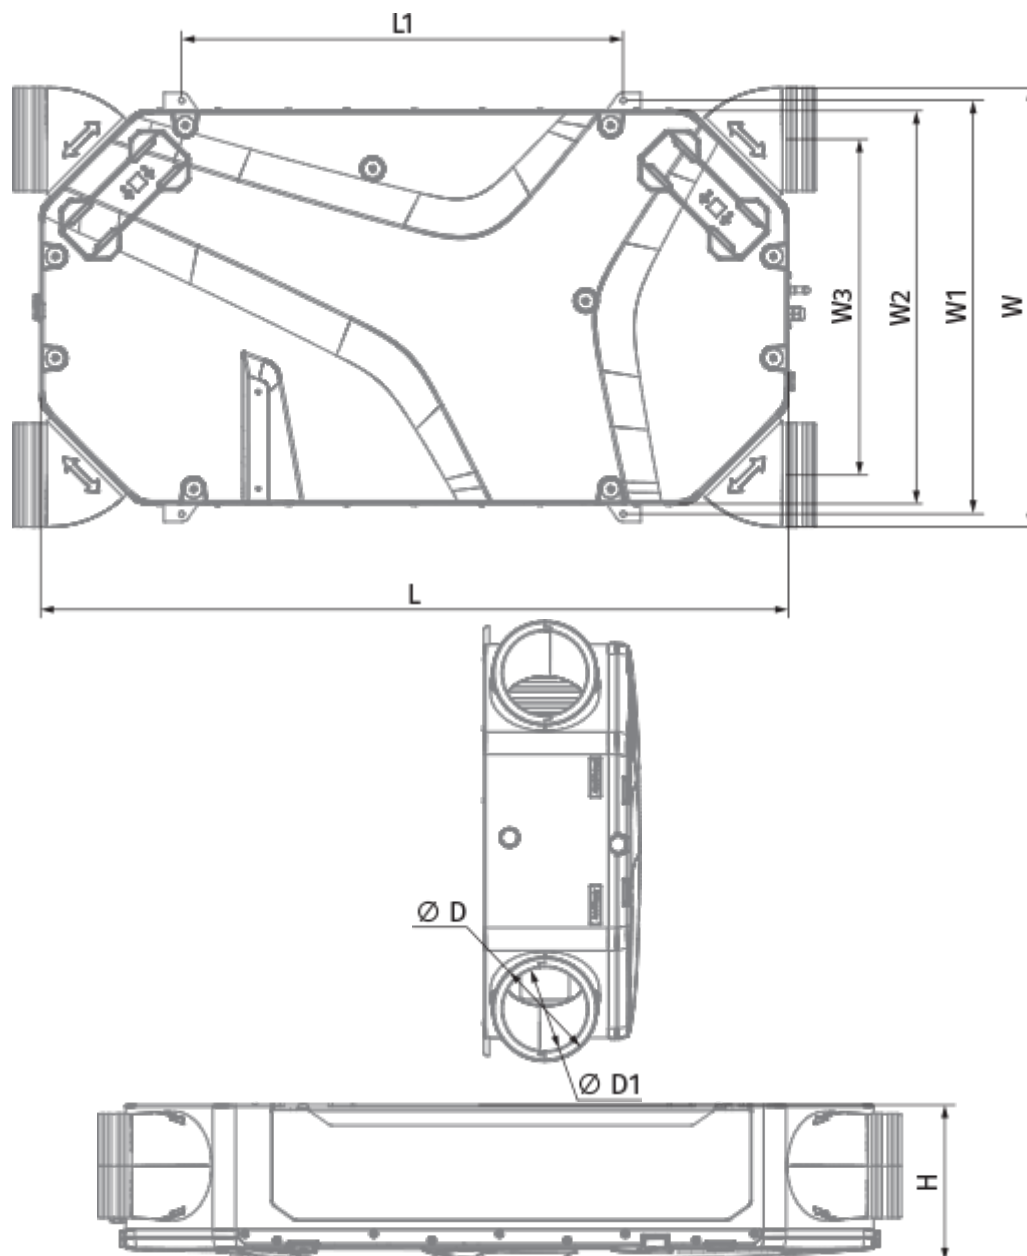

Reneo-Fit D 150-E S14

Приточно-вытяжные установки с рекуперацией тепла

- Максимальный расход воздуха: 229
- Уровень звукового давления LpA на расстоянии 3 м: 27
- Тип рекуператора: Противоточный
- Фильтр вытяжной: G4 / Coarse > 60%
- Фильтр приточный: G4 / Coarse > 60% (опция F7 / ePM1 60%)
- Шумоизоляция
- Тип двигателя: EC
- Энтальпийный рекуператор
- Байпас: Ручной
- Управление: Проводная панель управления
- Материал корпуса: EPP
- Датчик влажности: Опциональный
- Датчик CO2: Опциональный

	Единица измерения	Reneo-Fit D 150-E S14
Размер подключаемого воздуховода	мм	160/125
Фазность	-	1
Минимальное напряжение питания	В	230
Максимальное напряжение питания	В	230
Частота сети питания	Гц	50/60
Номинальная мощность	Вт	96
Максимальный ток	А	0.75
Максимальный расход воздуха	м ³ /час	229
Уровень звукового давления LpA на расстоянии 3 м	дБ(А)	27
Эффективность рекуперации, макс	%	85
Тип рекуператора	-	Противоточный
Материал рекуператора	-	Энтальпийный
Вес	кг	19.5
Фильтр вытяжной	-	G4 / Coarse > 60%
Фильтр приточный	-	G4 / Coarse > 60% (опция F7 / ePM1 60%)
Максимальная температура перемещаемого воздуха	°C	45
Минимальная температура окружающего воздуха	°C	1
Максимальная температура окружающего воздуха	°C	40
Максимальна вологість повітря, що оточує	%	60
Класс защиты	-	IP22

Класс защиты привода	-	IP44
----------------------	---	------

Размеры

Ø D	Ø D1	H	L	L1	W	W1	W2	W3
160	125	242	1160	685	683	642	610	521

Аксессуары

Другие аксессуары

Наименование	Фото	Описание
FP 200x165x48 Coarse 90% G4		Панельный фильтр G4