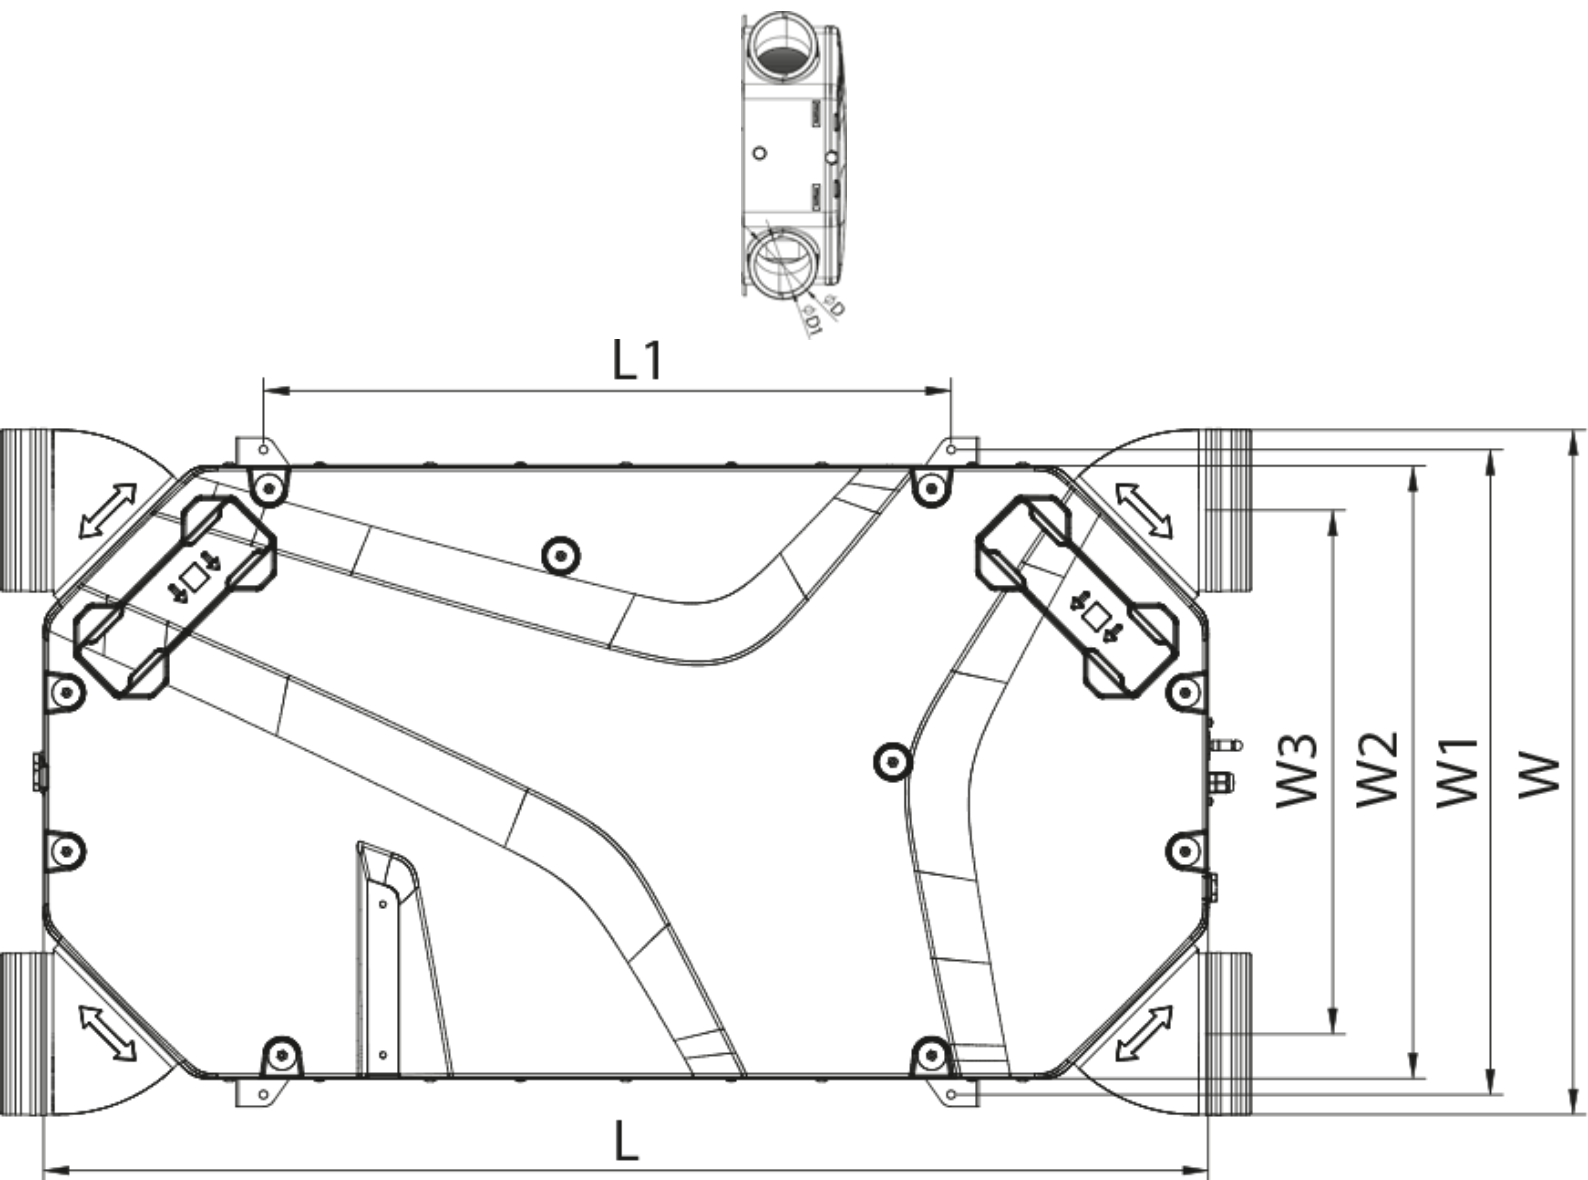

	Единица измерения	Reneo-Fit D 150-E S14
Размер подключаемого воздуховода	мм	160/125
Фазность	-	1
Минимальное напряжение питания	В	230
Максимальное напряжение питания	В	230
Частота сети питания	Гц	50/60
Номинальная мощность	Вт	72
Максимальный ток	А	0.63
Максимальный расход воздуха	м ³ /час	229
Уровень звукового давления LpA на расстоянии 3 м	дБ(А)	27
Эффективность рекуперации, макс	%	85
Тип рекуператора	-	Противоточный
Материал рекуператора	-	Энтальпийный
Вес	кг	19.5
Фильтр вытяжной	-	G4 / Coarse > 60%
Фильтр приточный	-	G4 / Coarse > 60% (опция F7 / ePM1 60%)
Максимальная температура перемещаемого воздуха	°C	45
Минимальная температура окружающего воздуха	°C	1
Максимальная температура окружающего воздуха	°C	40
Максимальна вологість повітря, що оточує	%	60
Класс защиты	-	IP22

Класс защиты привода	-	IP44
----------------------	---	------

Размеры

Ø D	Ø D1	H	L	L1	W	W1	W2	W3
160	125	242	1160	685	683	642	610	521

Аксессуары

Другие аксессуары

Наименование	Фото	Описание
FP 200x165x48 Coarse 90% G4		Панельный фильтр G4