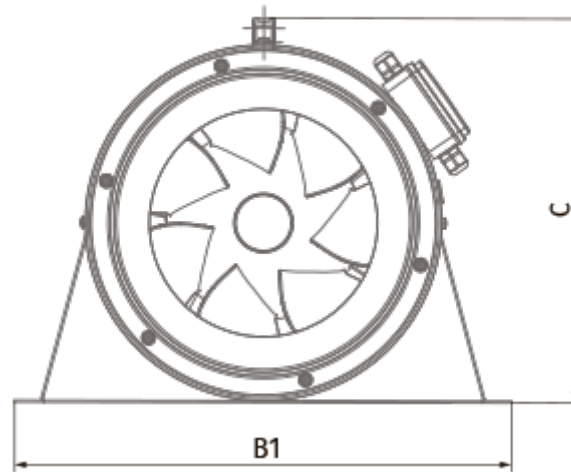

Primo 400 (220/60 Hz)

Канальные вентиляторы смешанного типа с AC-двигателями

- Тип двигателя: AC
- Тип крыльчатки: Смешанный
- Материал корпуса: Пластик
- Установка в любом положении

	Единица измерения	Primo 400 (220/60 Hz)
Размер подключаемого воздуховода	мм	400
Скорость	-	3
Фазность	-	1
Минимальное напряжение питания	В	230
Максимальное напряжение питания	В	230
Частота сети питания	Гц	60
Вес	кг	18.5
Максимальная температура перемещаемого воздуха	°C	55
Минимальная температура перемещаемого воздуха	°C	-25
Класс защиты	-	IPX4
Класс защиты привода	-	IP20

Размеры

ØD	Ø d	A	L	B	B1	C	C1
451	395	496	415	513	623	482	484

Аксессуары

Переключатели скорости

Наименование	Фото	Описание