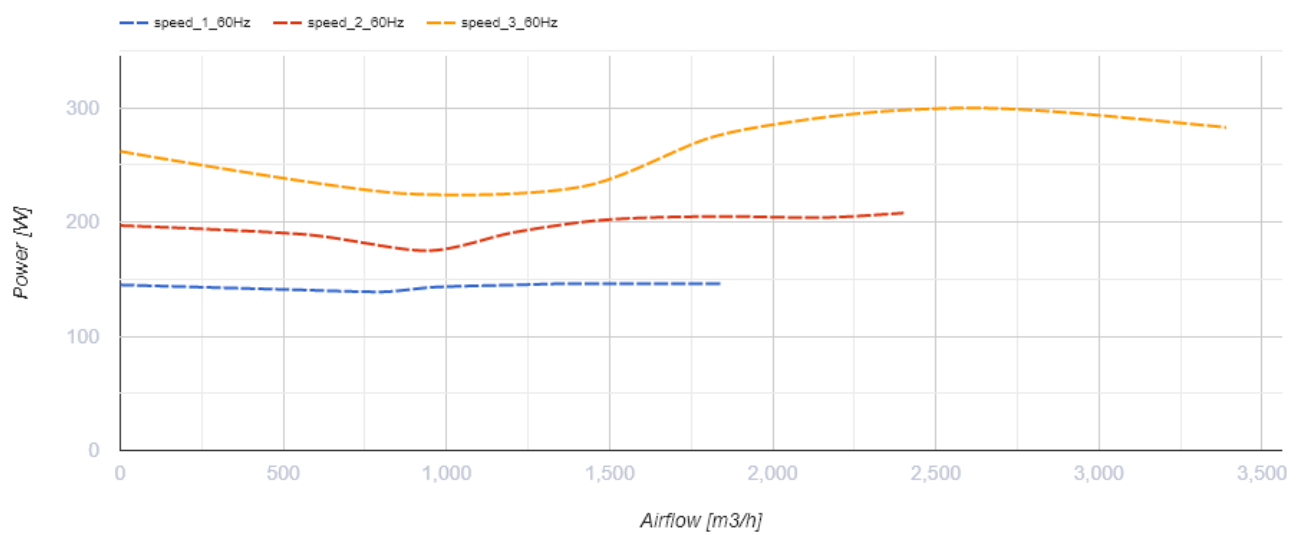

Primo 400 (220/60 Hz)

Канальные вентиляторы смешанного типа

- Тип двигателя: АС
- Тип крыльчатки: Смешанный
- Материал корпуса: Пластик
- Установка в любом положении

	Единица измерения	Primo 400 (220/60 Hz)
Размер подключаемого воздуховода	мм	400
Скорость	-	3
Фазность	-	1
Минимальное напряжение питания	В	230
Максимальное напряжение питания	В	230
Частота сети питания	Гц	60
Вес	кг	18.5
Максимальная температура перемещаемого воздуха	°С	55
Минимальная температура перемещаемого воздуха	°С	-25
Класс защиты	-	IPX4
Класс защиты привода	-	IP20

Размеры

ØD	Ø d	A	L	B	B1	C	C1
451	395	496	415	513	623	482	484

Аксессуары

Переключатели скорости

Наименование	Фото	Описание