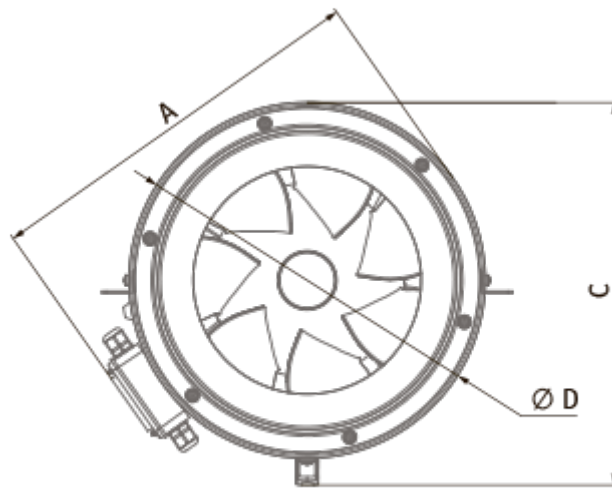

Primo 400 (220/60 Hz)

Канальные вентиляторы смешанного типа

- Тип двигателя: АС
- Тип крыльчатки: Смешанный
- Материал корпуса: Пластик
- Установка в любом положении

	Единица измерения	Primo 400 (220/60 Hz)
Размер подключаемого воздуховода	мм	400
Скорость	-	3
Фазность	-	1
Минимальное напряжение питания	В	230
Максимальное напряжение питания	В	230
Частота сети питания	Гц	60
Вес	кг	18.5
Максимальная температура перемещаемого воздуха	°С	55
Минимальная температура перемещаемого воздуха	°С	-25
Класс защиты	-	IPX4
Класс защиты привода	-	IP20

Размеры

ØD	Ø d	A	L	B	B1	C	C1
451	395	496	415	513	623	482	484

Аксессуары

Переключатели скорости

Наименование	Фото	Описание