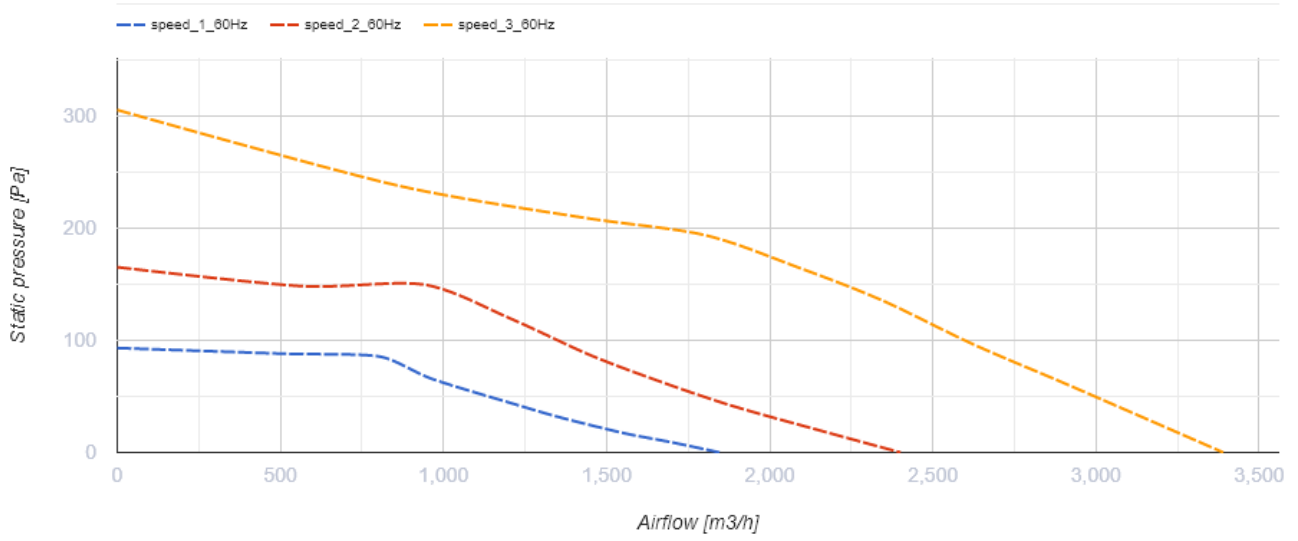

Primo 400 (220/60 Hz)

Канальные вентиляторы смешанного типа с AC-двигателями

- Тип двигателя: AC
- Тип крыльчатки: Смешанный
- Материал корпуса: Пластик
- Установка в любом положении

	Единица измерения	Primo 400 (220/60 Hz)
Размер подключаемого воздуховода	мм	400
Скорость	-	3
Фазность	-	1
Минимальное напряжение питания	В	230
Максимальное напряжение питания	В	230
Частота сети питания	Гц	60
Вес	кг	18.5
Максимальная температура перемещаемого воздуха	°C	55
Минимальная температура перемещаемого воздуха	°C	-25
Класс защиты	-	IPX4
Класс защиты привода	-	IP20

Размеры

ØD	Ø d	A	L	B	B1	C	C1
451	395	496	415	513	623	482	484

Аксессуары

Переключатели скорости

Наименование	Фото	Описание