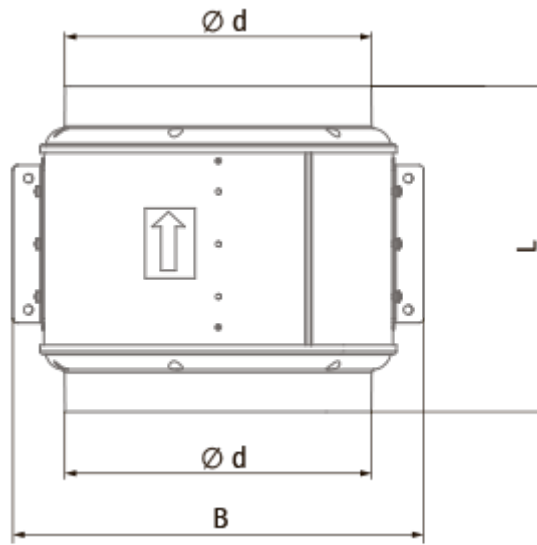

## Primo 400 (220/60 Hz)

Канальные вентиляторы смешанного типа с AC-двигателями

- Тип двигателя: AC
- Тип крыльчатки: Смешанный
- Материал корпуса: Пластик
- Установка в любом положении

	Единица измерения	Primo 400 (220/60 Hz)
Размер подключаемого воздуховода	мм	400
Скорость	-	3
Фазность	-	1
Минимальное напряжение питания	В	230
Максимальное напряжение питания	В	230
Частота сети питания	Гц	60
Вес	кг	18.5
Максимальная температура перемещаемого воздуха	°C	55
Минимальная температура перемещаемого воздуха	°C	-25
Класс защиты	-	IPX4
Класс защиты привода	-	IP20

## Размеры

ØD	Ø d	A	L	B	B1	C	C1
451	395	496	415	513	623	482	484