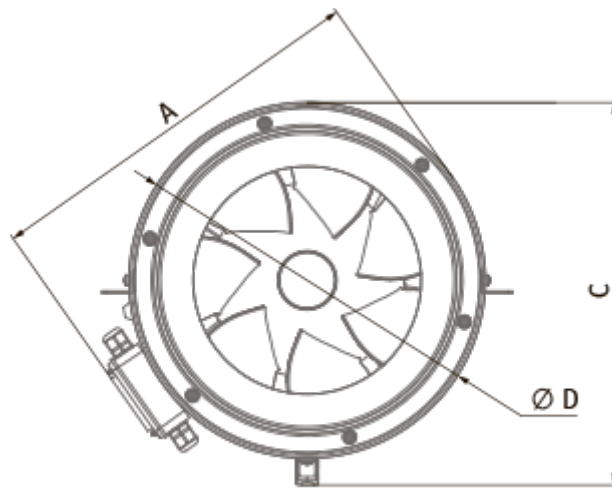

Primo 400 (220/60 Hz)

Канальные вентиляторы смешанного типа с AC-двигателями

- Тип двигателя: AC
- Тип крыльчатки: Смешанный
- Материал корпуса: Пластик
- Установка в любом положении

	Единица измерения	Primo 400 (220/60 Hz)
Размер подключаемого воздуховода	мм	400
Скорость	-	3
Фазность	-	1
Минимальное напряжение питания	В	230
Максимальное напряжение питания	В	230
Частота сети питания	Гц	60
Вес	кг	18.5
Максимальная температура перемещаемого воздуха	°C	55
Минимальная температура перемещаемого воздуха	°C	-25
Класс защиты	-	IPX4
Класс защиты привода	-	IP20

Размеры

ØD	Ø d	A	L	B	B1	C	C1
451	395	496	415	513	623	482	484

Аксессуары

Переключатели скорости

Наименование	Фото	Описание