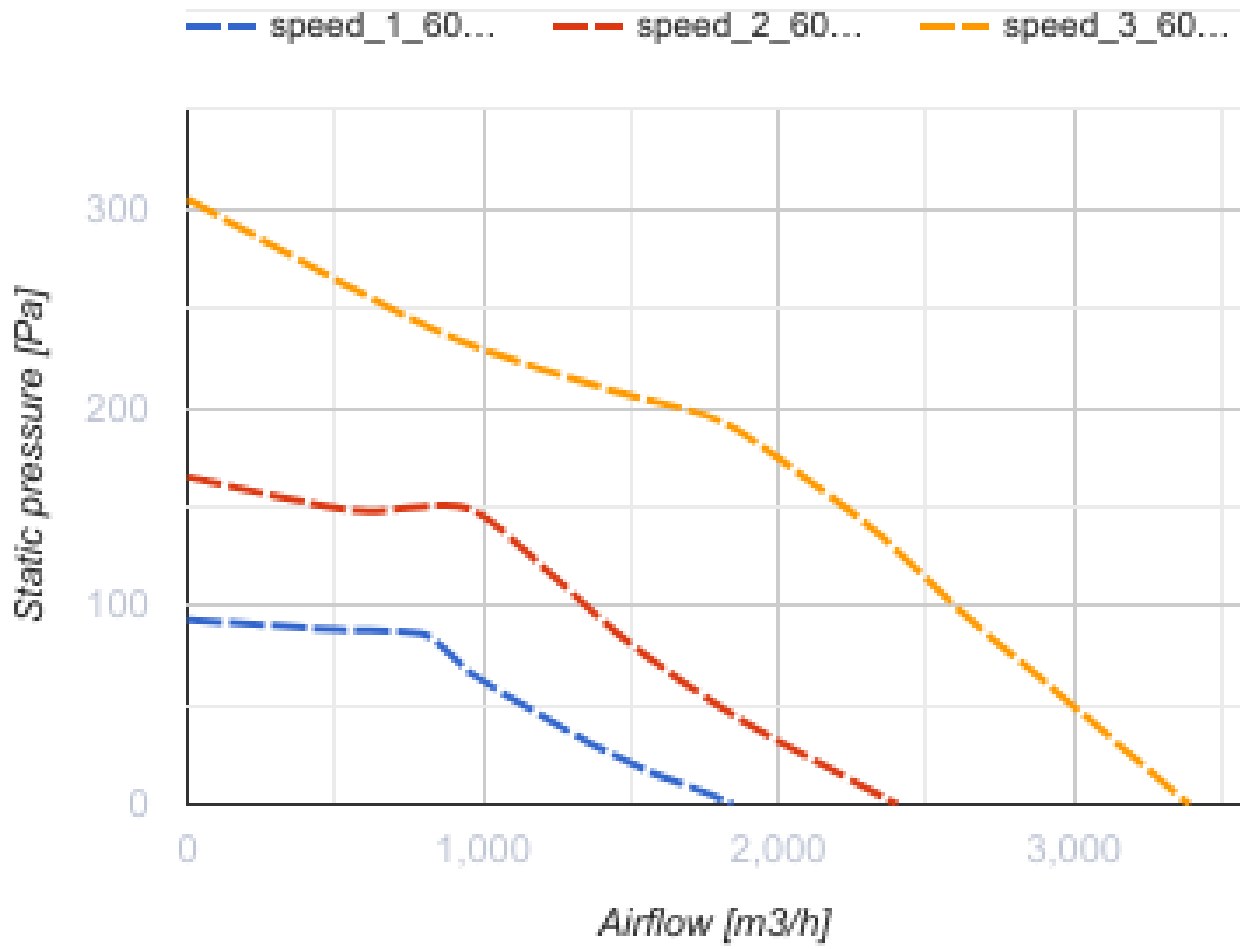

## Primo 400 (220/60 Hz)

Канальные вентиляторы смешанного типа с AC-двигателями

- Тип двигателя: AC
- Тип крыльчатки: Смешанный
- Материал корпуса: Пластик
- Установка в любом положении

	Единица измерения	Primo 400 (220/60 Hz)
Размер подключаемого воздуховода	мм	400
Скорость	-	3
Фазность	-	1
Минимальное напряжение питания	В	230
Максимальное напряжение питания	В	230
Частота сети питания	Гц	60
Вес	кг	18.5
Максимальная температура перемещаемого воздуха	°C	55
Минимальная температура перемещаемого воздуха	°C	-25
Класс защиты	-	IPX4
Класс защиты привода	-	IP20

## Размеры

ØD	Ø d	A	L	B	B1	C	C1
451	395	496	415	513	623	482	484