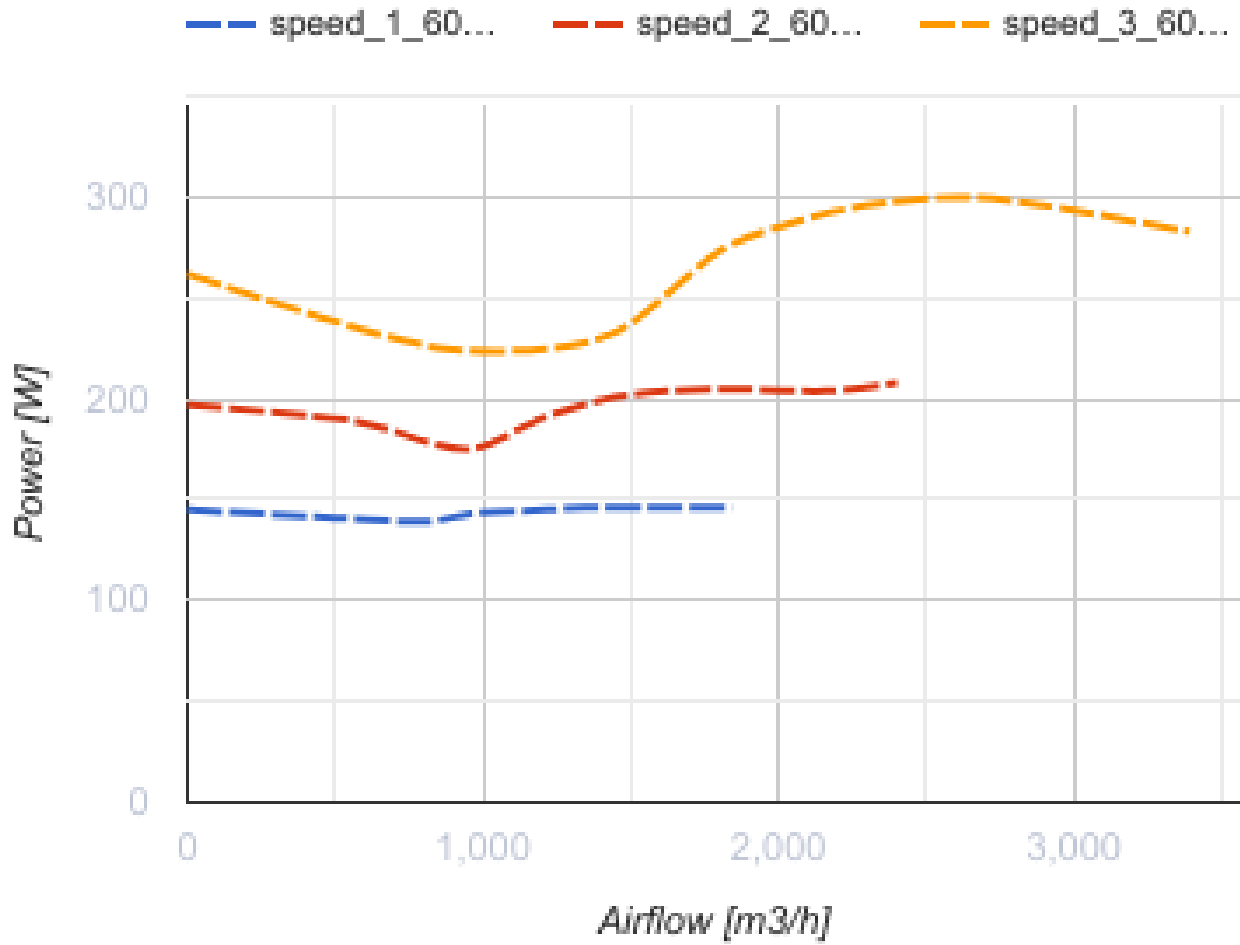

## Primo 400 (220/60 Hz)

Канальные вентиляторы смешанного типа с AC-двигателями

- Тип двигателя: AC
- Тип крыльчатки: Смешанный
- Материал корпуса: Пластик
- Установка в любом положении

	Единица измерения	Primo 400 (220/60 Hz)
Размер подключаемого воздуховода	мм	400
Скорость	-	3
Фазность	-	1
Минимальное напряжение питания	В	230
Максимальное напряжение питания	В	230
Частота сети питания	Гц	60
Вес	кг	18.5
Максимальная температура перемещаемого воздуха	°C	55
Минимальная температура перемещаемого воздуха	°C	-25
Класс защиты	-	IPX4
Класс защиты привода	-	IP20

## Размеры

ØD	Ø d	A	L	B	B1	C	C1
451	395	496	415	513	623	482	484