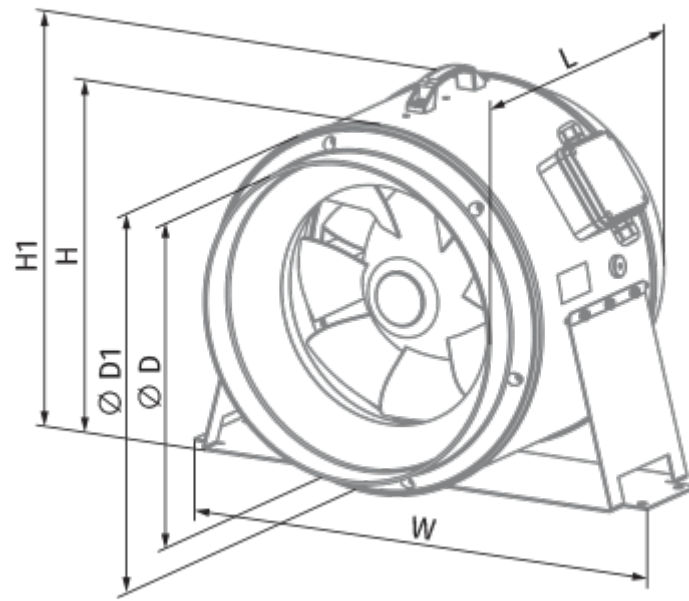

## Primo 400 (220/60 Hz)

Канальные вентиляторы смешанного типа с AC-двигателями

- Тип двигателя: AC
- Тип крыльчатки: Смешанный
- Материал корпуса: Пластик
- Установка в любом положении

	Единица измерения	Primo 400 (220/60 Hz)
Размер подключаемого воздуховода	мм	400
Скорость	-	3
Фазность	-	1
Минимальное напряжение питания	В	230
Максимальное напряжение питания	В	230
Частота сети питания	Гц	60
Вес	кг	18.5
Максимальная температура перемещаемого воздуха	°C	55
Минимальная температура перемещаемого воздуха	°C	-25
Класс защиты	-	IPX4
Класс защиты привода	-	IP20

## Размеры

ØD	Ø d	A	L	B	B1	C	C1
451	395	496	415	513	623	482	484