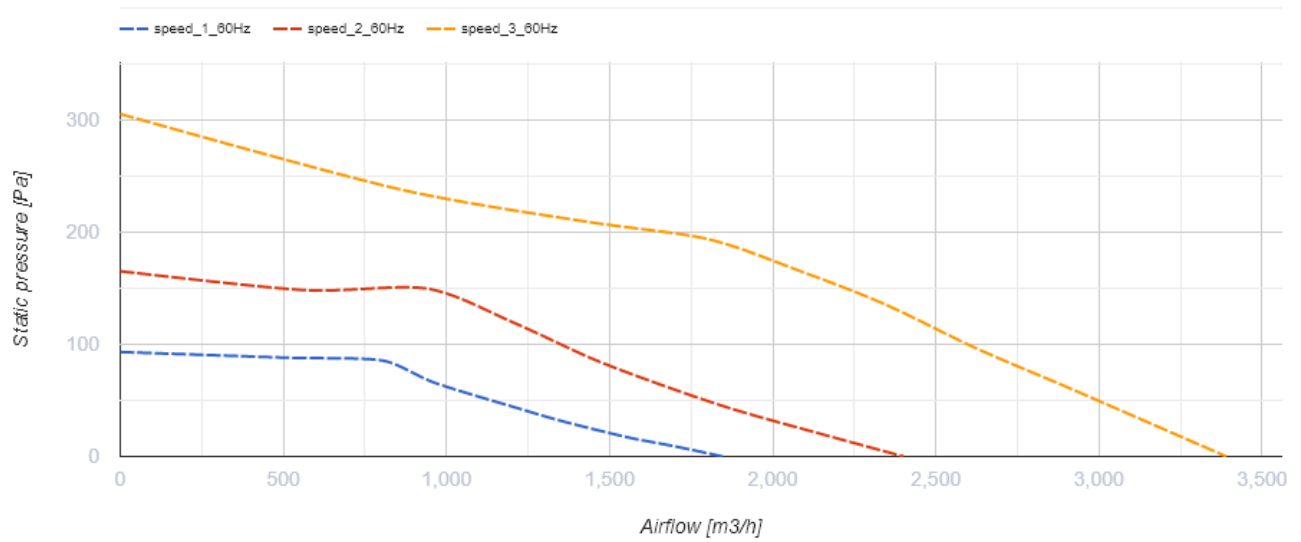

Primo 400 (220/60 Hz)

Канальные вентиляторы смешанного типа

- Тип двигателя: АС
- Тип крыльчатки: Смешанный
- Материал корпуса: Пластик
- Установка в любом положении

	Единица измерения	Primo 400 (220/60 Hz)
Размер подключаемого воздуховода	мм	400
Скорость	-	3
Фазность	-	1
Минимальное напряжение питания	В	230
Максимальное напряжение питания	В	230
Частота сети питания	Гц	60
Вес	кг	18.5
Максимальная температура перемещаемого воздуха	°С	55
Минимальная температура перемещаемого воздуха	°С	-25
Класс защиты	-	IPX4
Класс защиты привода	-	IP20

Размеры

ØD	Ø d	A	L	B	B1	C	C1
451	395	496	415	513	623	482	484

Аксессуары

Переключатели скорости

Наименование	Фото	Описание