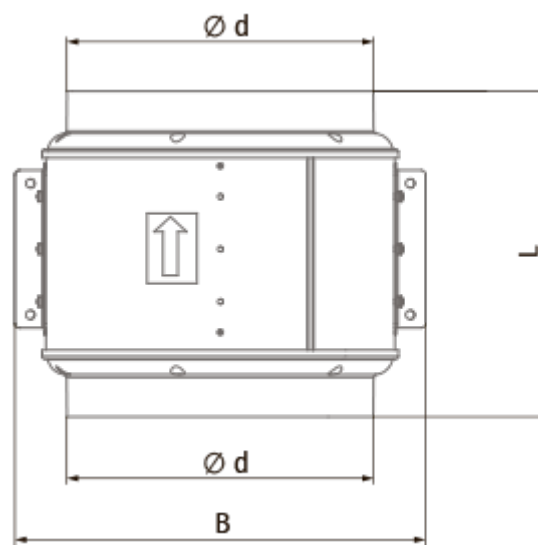

Primo 400 (220/60 Hz)

Канальные вентиляторы смешанного типа

- Тип двигателя: АС
- Тип крыльчатки: Смешанный
- Материал корпуса: Пластик
- Установка в любом положении

	Единица измерения	Primo 400 (220/60 Hz)
Размер подключаемого воздуховода	мм	400
Скорость	-	3
Фазность	-	1
Минимальное напряжение питания	В	230
Максимальное напряжение питания	В	230
Частота сети питания	Гц	60
Вес	кг	18.5
Максимальная температура перемещаемого воздуха	°С	55
Минимальная температура перемещаемого воздуха	°С	-25
Класс защиты	-	IPX4
Класс защиты привода	-	IP20

Размеры

ØD	Ø d	A	L	B	B1	C	C1
451	395	496	415	513	623	482	484

Аксессуары

Переключатели скорости

Наименование	Фото	Описание