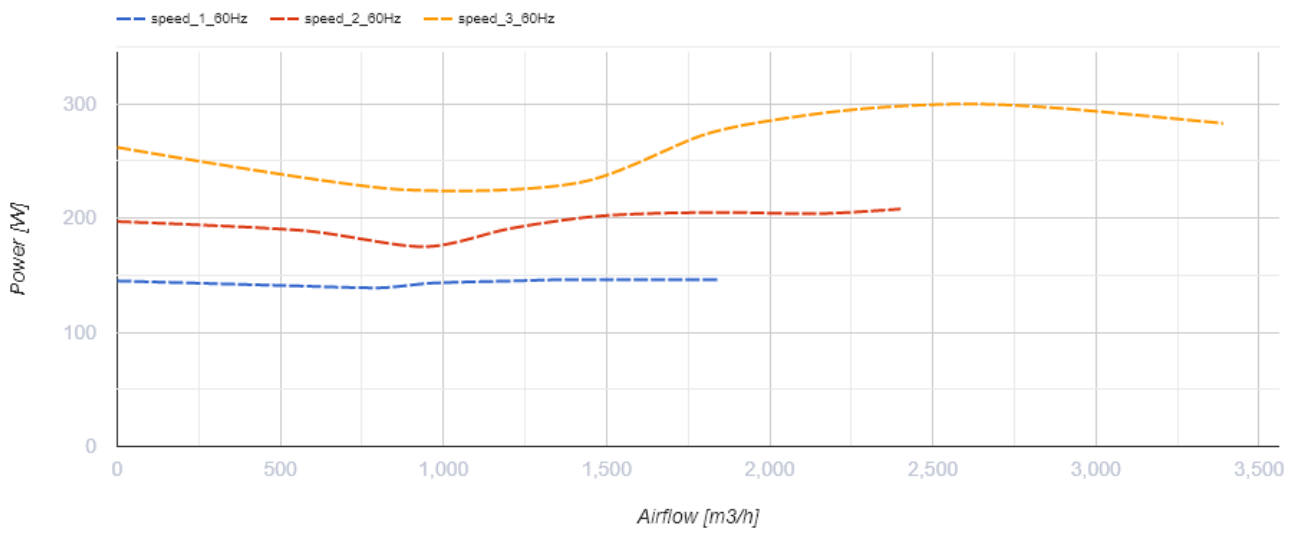

Primo 400 (220/60 Hz)

Канальные вентиляторы смешанного типа с AC-двигателями

- Тип двигателя: AC
- Тип крыльчатки: Смешанный
- Материал корпуса: Пластик
- Установка в любом положении

	Единица измерения	Primo 400 (220/60 Hz)
Размер подключаемого воздуховода	мм	400
Скорость	-	3
Фазность	-	1
Минимальное напряжение питания	В	230
Максимальное напряжение питания	В	230
Частота сети питания	Гц	60
Вес	кг	18.5
Максимальная температура перемещаемого воздуха	°C	55
Минимальная температура перемещаемого воздуха	°C	-25
Класс защиты	-	IPX4
Класс защиты привода	-	IP20

Размеры

ØD	Ø d	A	L	B	B1	C	C1
451	395	496	415	513	623	482	484

Аксессуары

Переключатели скорости

Наименование	Фото	Описание