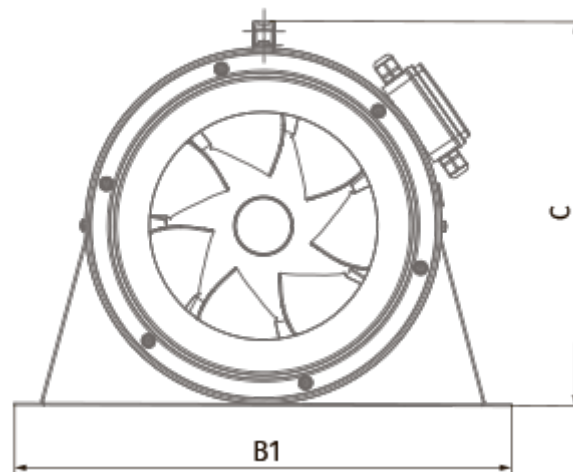

## Primo 400 (220/60 Hz)

Канальные вентиляторы смешанного типа с AC-двигателями

- Тип двигателя: AC
- Тип крыльчатки: Смешанный
- Материал корпуса: Пластик
- Установка в любом положении

	Единица измерения	Primo 400 (220/60 Hz)
Размер подключаемого воздуховода	мм	400
Скорость	-	3
Фазность	-	1
Минимальное напряжение питания	В	230
Максимальное напряжение питания	В	230
Частота сети питания	Гц	60
Вес	кг	18.5
Максимальная температура перемещаемого воздуха	°C	55
Минимальная температура перемещаемого воздуха	°C	-25
Класс защиты	-	IPX4
Класс защиты привода	-	IP20

## Размеры

ØD	Ø d	A	L	B	B1	C	C1
451	395	496	415	513	623	482	484