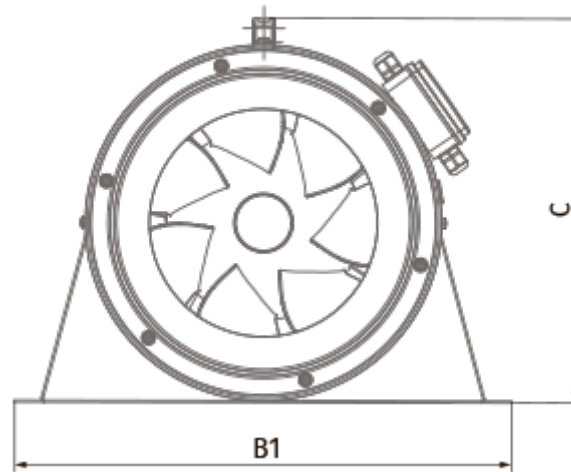

Primo 400 (220/60 Hz)

Канальные вентиляторы смешанного типа

- Тип двигателя: АС
- Тип крыльчатки: Смешанный
- Материал корпуса: Пластик
- Установка в любом положении

	Единица измерения	Primo 400 (220/60 Hz)
Размер подключаемого воздуховода	мм	400
Скорость	-	3
Фазность	-	1
Минимальное напряжение питания	В	230
Максимальное напряжение питания	В	230
Частота сети питания	Гц	60
Вес	кг	18.5
Максимальная температура перемещаемого воздуха	°С	55
Минимальная температура перемещаемого воздуха	°С	-25
Класс защиты	-	IPX4
Класс защиты привода	-	IP20

Размеры

ØD	Ø d	A	L	B	B1	C	C1
451	395	496	415	513	623	482	484

Аксессуары

Переключатели скорости

Наименование	Фото	Описание