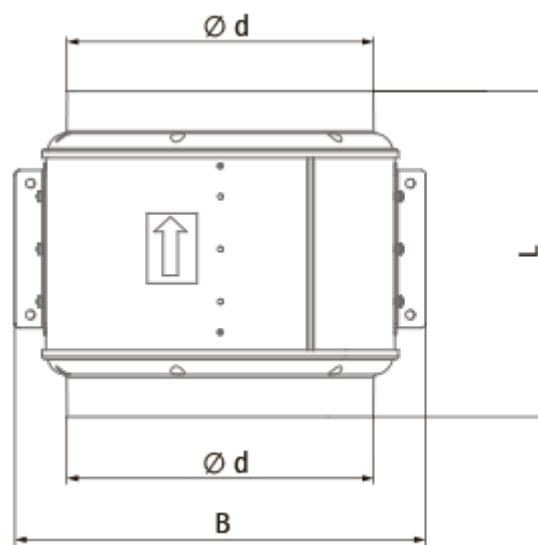

Primo 400 (220/60 Hz)

Канальные вентиляторы смешанного типа с AC-двигателями

- Тип двигателя: AC
- Тип крыльчатки: Смешанный
- Материал корпуса: Пластик
- Установка в любом положении

	Единица измерения	Primo 400 (220/60 Hz)
Размер подключаемого воздуховода	мм	400
Скорость	-	3
Фазность	-	1
Минимальное напряжение питания	В	230
Максимальное напряжение питания	В	230
Частота сети питания	Гц	60
Вес	кг	18.5
Максимальная температура перемещаемого воздуха	°C	55
Минимальная температура перемещаемого воздуха	°C	-25
Класс защиты	-	IPX4
Класс защиты привода	-	IP20

Размеры

ØD	Ø d	A	L	B	B1	C	C1
451	395	496	415	513	623	482	484

Аксессуары

Переключатели скорости

Наименование	Фото	Описание