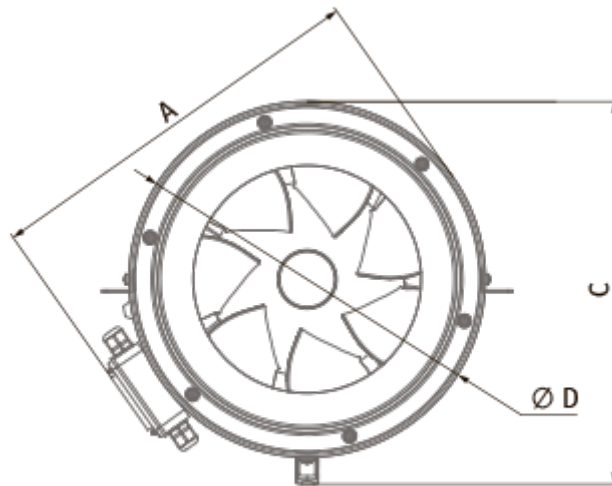

Primo 355 (220/60 Hz)

Канальные вентиляторы смешанного типа с AC-двигателями

- Тип двигателя: AC
- Тип крыльчатки: Смешанный
- Материал корпуса: Пластик
- Установка в любом положении

	Единица измерения	Primo 355 (220/60 Hz)
Размер подключаемого воздуховода	мм	355
Скорость	-	3
Фазность	-	1
Минимальное напряжение питания	В	230
Максимальное напряжение питания	В	230
Частота сети питания	Гц	60
Вес	кг	15
Максимальная температура перемещаемого воздуха	°C	55
Минимальная температура перемещаемого воздуха	°C	-25
Класс защиты	-	IPX4
Класс защиты привода	-	IP20

Размеры

ØD	Ø d	A	L	B	B1	C	C1
406	350	451	372	468	566	437	439

Аксессуары

Переключатели скорости

Наименование	Фото	Описание