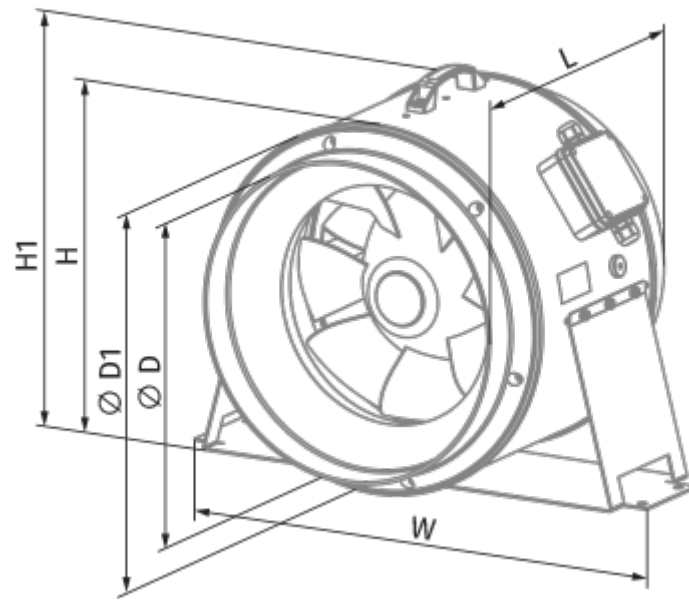

Primo 355 (220/60 Hz)

Канальные вентиляторы смешанного типа с AC-двигателями

- Тип двигателя: AC
- Тип крыльчатки: Смешанный
- Материал корпуса: Пластик
- Установка в любом положении

	Единица измерения	Primo 355 (220/60 Hz)
Размер подключаемого воздуховода	мм	355
Скорость	-	3
Фазность	-	1
Минимальное напряжение питания	В	230
Максимальное напряжение питания	В	230
Частота сети питания	Гц	60
Вес	кг	15
Максимальная температура перемещаемого воздуха	°C	55
Минимальная температура перемещаемого воздуха	°C	-25
Класс защиты	-	IPX4
Класс защиты привода	-	IP20

Размеры

ØD	Ø d	A	L	B	B1	C	C1
406	350	451	372	468	566	437	439

Аксессуары

Переключатели скорости

Наименование	Фото	Описание