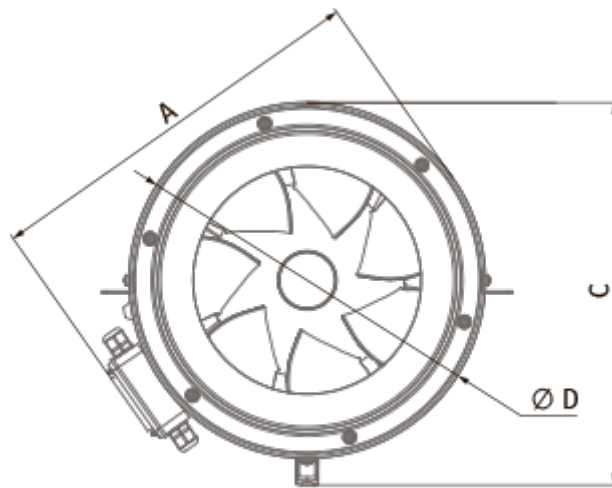

Primo 355 (220/60 Hz)

Канальные вентиляторы смешанного типа с AC-двигателями

- Тип двигателя: AC
- Тип крыльчатки: Смешанный
- Материал корпуса: Пластик
- Установка в любом положении

	Единица измерения	Primo 355 (220/60 Hz)
Размер подключаемого воздуховода	мм	355
Скорость	-	3
Фазность	-	1
Минимальное напряжение питания	В	230
Максимальное напряжение питания	В	230
Частота сети питания	Гц	60
Вес	кг	15
Максимальная температура перемещаемого воздуха	°C	55
Минимальная температура перемещаемого воздуха	°C	-25
Класс защиты	-	IPX4
Класс защиты привода	-	IP20

Размеры

ØD	Ø d	A	L	B	B1	C	C1
406	350	451	372	468	566	437	439

Аксессуары

Переключатели скорости

Наименование	Фото	Описание