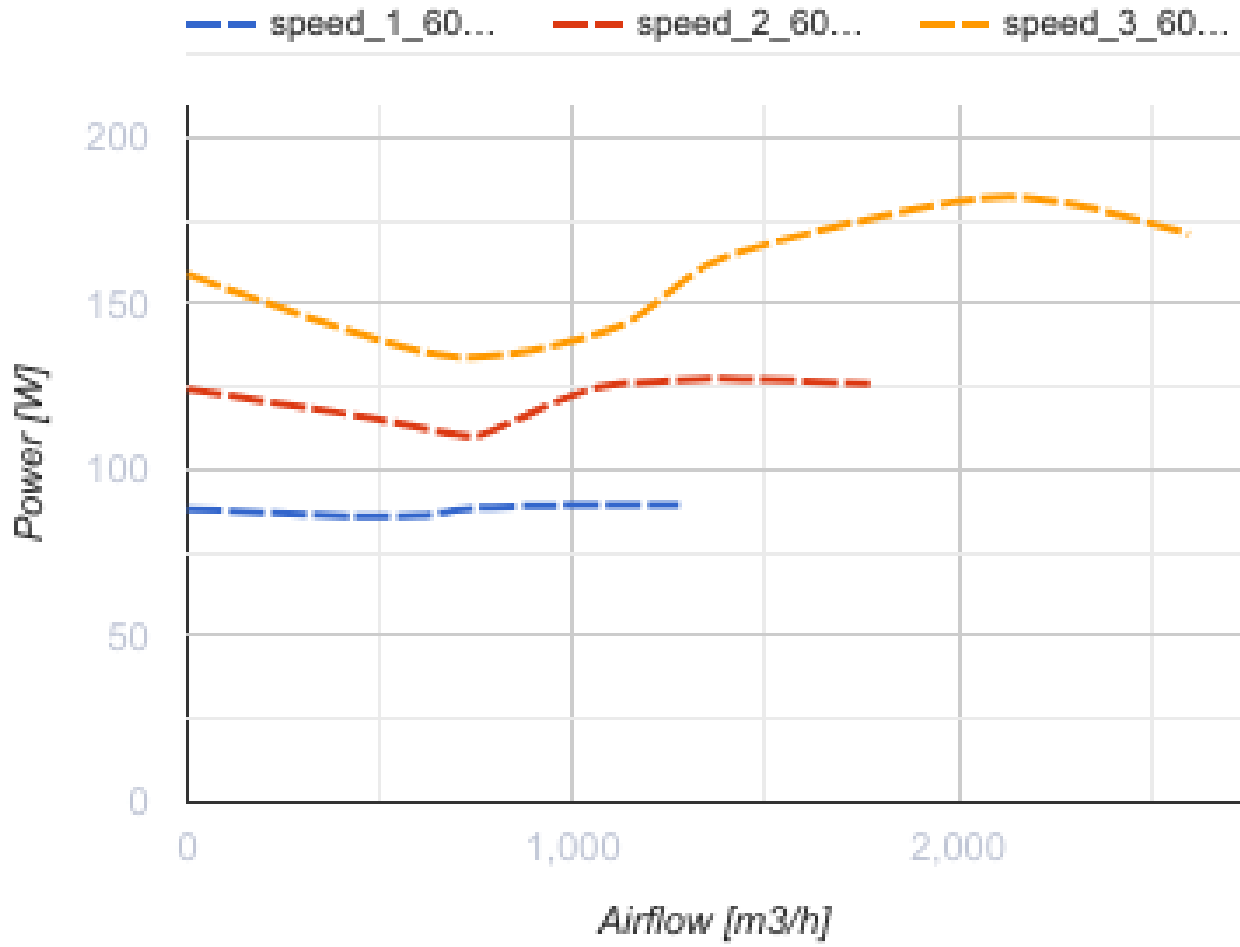

Primo 355 (220/60 Hz)

Канальные вентиляторы смешанного типа с AC-двигателями

- Тип двигателя: AC
- Тип крыльчатки: Смешанный
- Материал корпуса: Пластик
- Установка в любом положении

	Единица измерения	Primo 355 (220/60 Hz)
Размер подключаемого воздуховода	мм	355
Скорость	-	3
Минимальное напряжение питания	В	230
Максимальное напряжение питания	В	230
Частота сети питания	Гц	60
Вес	кг	15
Максимальная температура перемещаемого воздуха	°C	55
Минимальная температура перемещаемого воздуха	°C	-25
Класс защиты	-	IPX4
Класс защиты привода	-	IP20

Размеры

ØD	ØD1	H	H1	L	W
355	406	408	439	372	566

Аксессуары

Переключатели скорости

Наименование	Фото	Описание