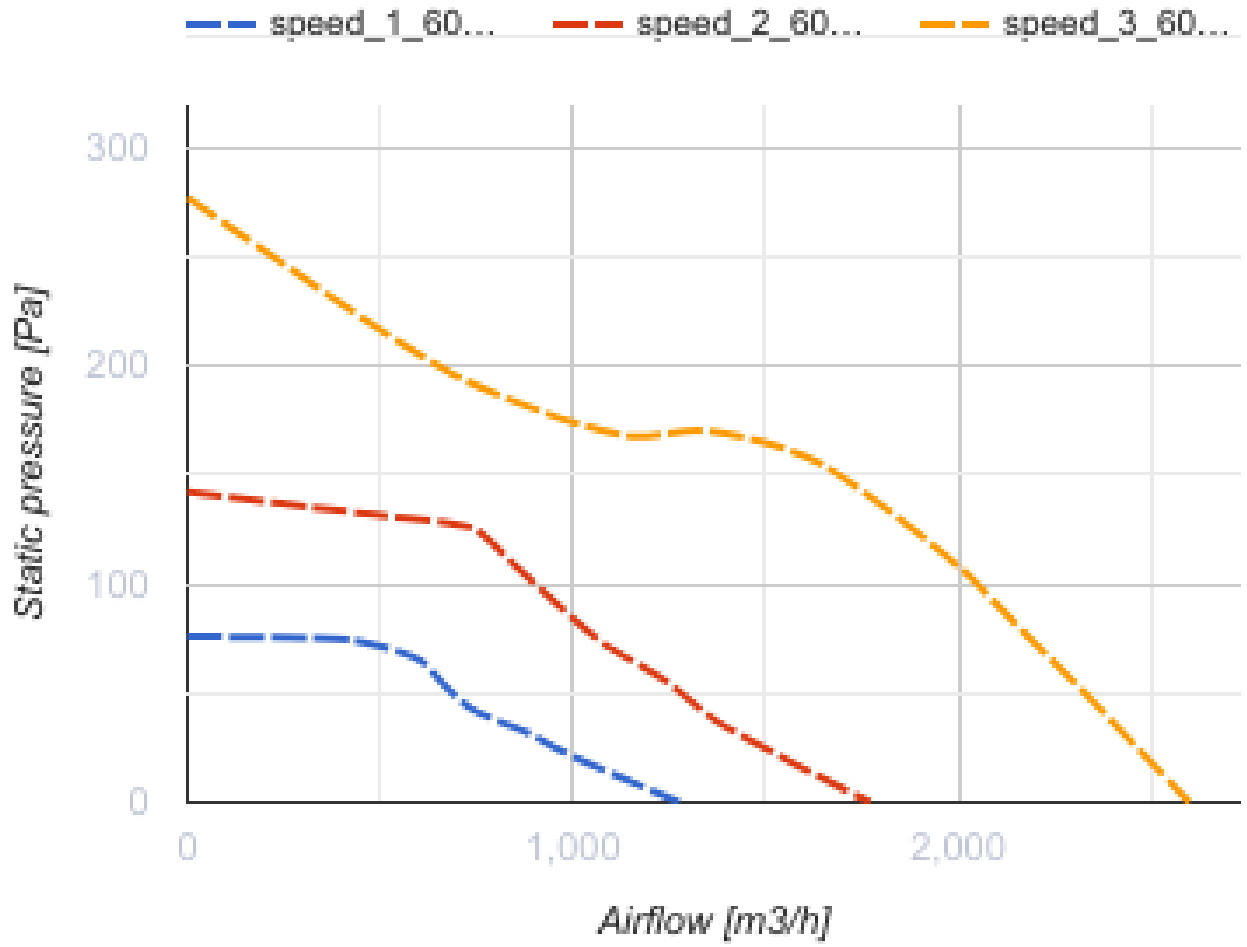

Primo 355 (220/60 Hz)

Канальные вентиляторы смешанного типа с AC-двигателями

- Тип двигателя: AC
- Тип крыльчатки: Смешанный
- Материал корпуса: Пластик
- Установка в любом положении

	Единица измерения	Primo 355 (220/60 Hz)
Размер подключаемого воздуховода	мм	355
Скорость	-	3
Фазность	-	1
Минимальное напряжение питания	В	230
Максимальное напряжение питания	В	230
Частота сети питания	Гц	60
Вес	кг	15
Максимальная температура перемещаемого воздуха	°C	55
Минимальная температура перемещаемого воздуха	°C	-25
Класс защиты	-	IPX4
Класс защиты привода	-	IP20

Размеры

ØD	Ø d	A	L	B	B1	C	C1
406	350	451	372	468	566	437	439

Аксессуары

Переключатели скорости

Наименование	Фото	Описание