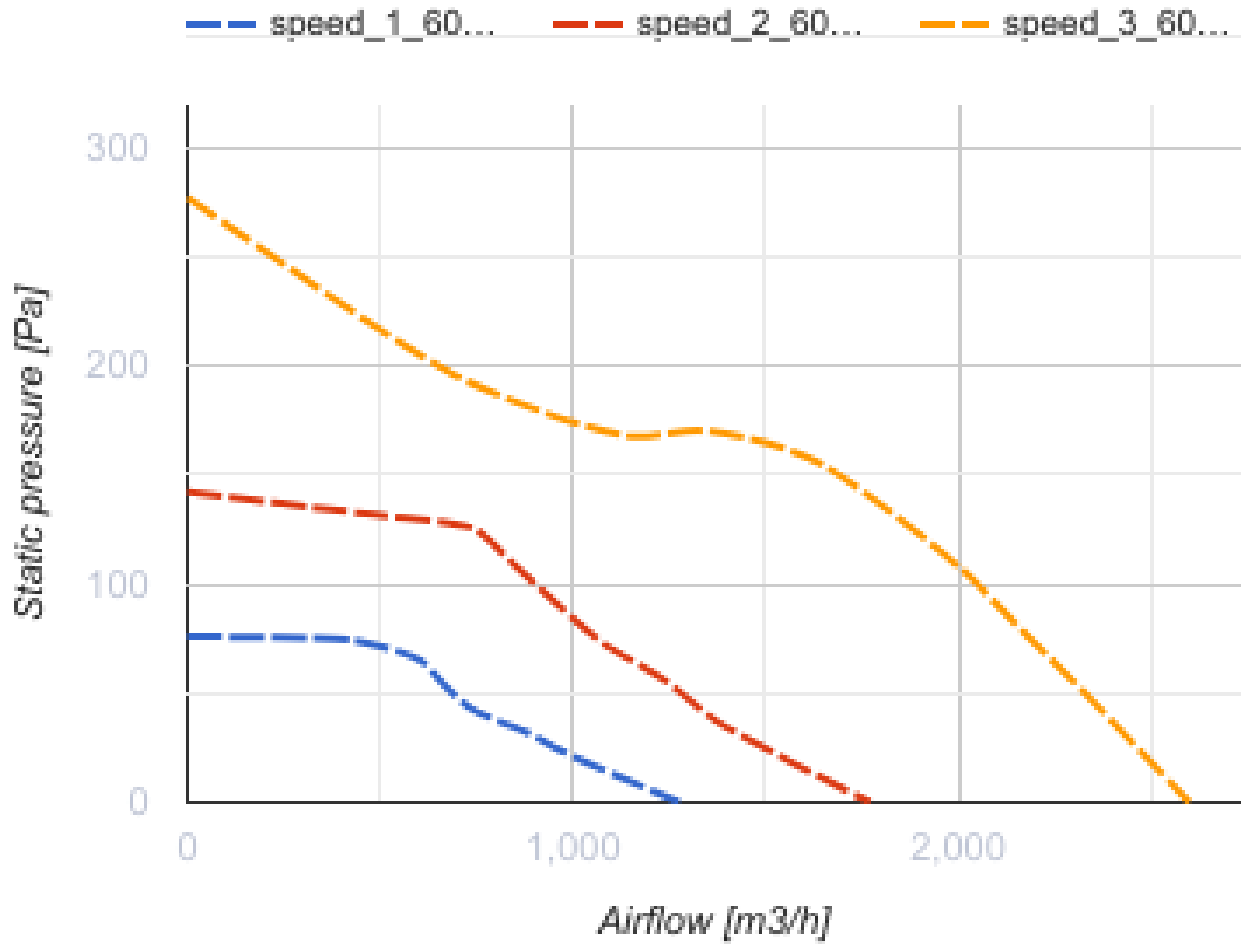

## Primo 355 (220/60 Hz)

Канальные вентиляторы смешанного типа

- Тип двигателя: АС
- Тип крыльчатки: Смешанный
- Материал корпуса: Пластик
- Установка в любом положении

	Единица измерения	Primo 355 (220/60 Hz)
Размер подключаемого воздуховода	мм	355
Скорость	-	3
Фазность	-	1
Минимальное напряжение питания	В	230
Максимальное напряжение питания	В	230
Частота сети питания	Гц	60
Вес	кг	15
Максимальная температура перемещаемого воздуха	°С	55
Минимальная температура перемещаемого воздуха	°С	-25
Класс защиты	-	IPX4
Класс защиты привода	-	IP20

## Размеры

ØD	Ø d	A	L	B	B1	C	C1
406	350	451	372	468	566	437	439