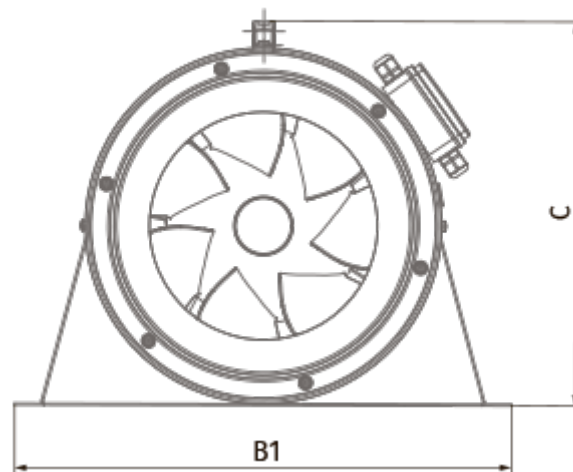

Primo 355 (220/60 Hz)

Канальные вентиляторы смешанного типа с AC-двигателями

- Тип двигателя: AC
- Тип крыльчатки: Смешанный
- Материал корпуса: Пластик
- Установка в любом положении

	Единица измерения	Primo 355 (220/60 Hz)
Размер подключаемого воздуховода	мм	355
Скорость	-	3
Фазность	-	1
Минимальное напряжение питания	В	230
Максимальное напряжение питания	В	230
Частота сети питания	Гц	60
Вес	кг	15
Максимальная температура перемещаемого воздуха	°C	55
Минимальная температура перемещаемого воздуха	°C	-25
Класс защиты	-	IPX4
Класс защиты привода	-	IP20

Размеры

ØD	Ø d	A	L	B	B1	C	C1
406	350	451	372	468	566	437	439

Аксессуары

Переключатели скорости

Наименование	Фото	Описание