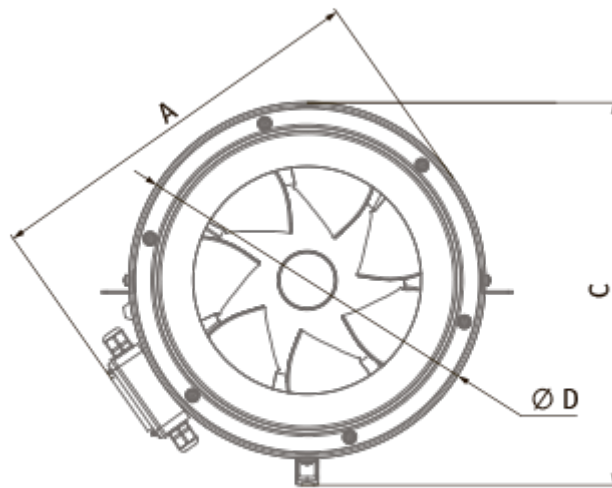

## Primo 355 (220/60 Hz)

Канальные вентиляторы смешанного типа

- Тип двигателя: АС
- Тип крыльчатки: Смешанный
- Материал корпуса: Пластик
- Установка в любом положении

	Единица измерения	Primo 355 (220/60 Hz)
Размер подключаемого воздуховода	мм	355
Скорость	-	3
Фазность	-	1
Минимальное напряжение питания	В	230
Максимальное напряжение питания	В	230
Частота сети питания	Гц	60
Вес	кг	15
Максимальная температура перемещаемого воздуха	°С	55
Минимальная температура перемещаемого воздуха	°С	-25
Класс защиты	-	IPX4
Класс защиты привода	-	IP20

## Размеры

ØD	Ø d	A	L	B	B1	C	C1
406	350	451	372	468	566	437	439