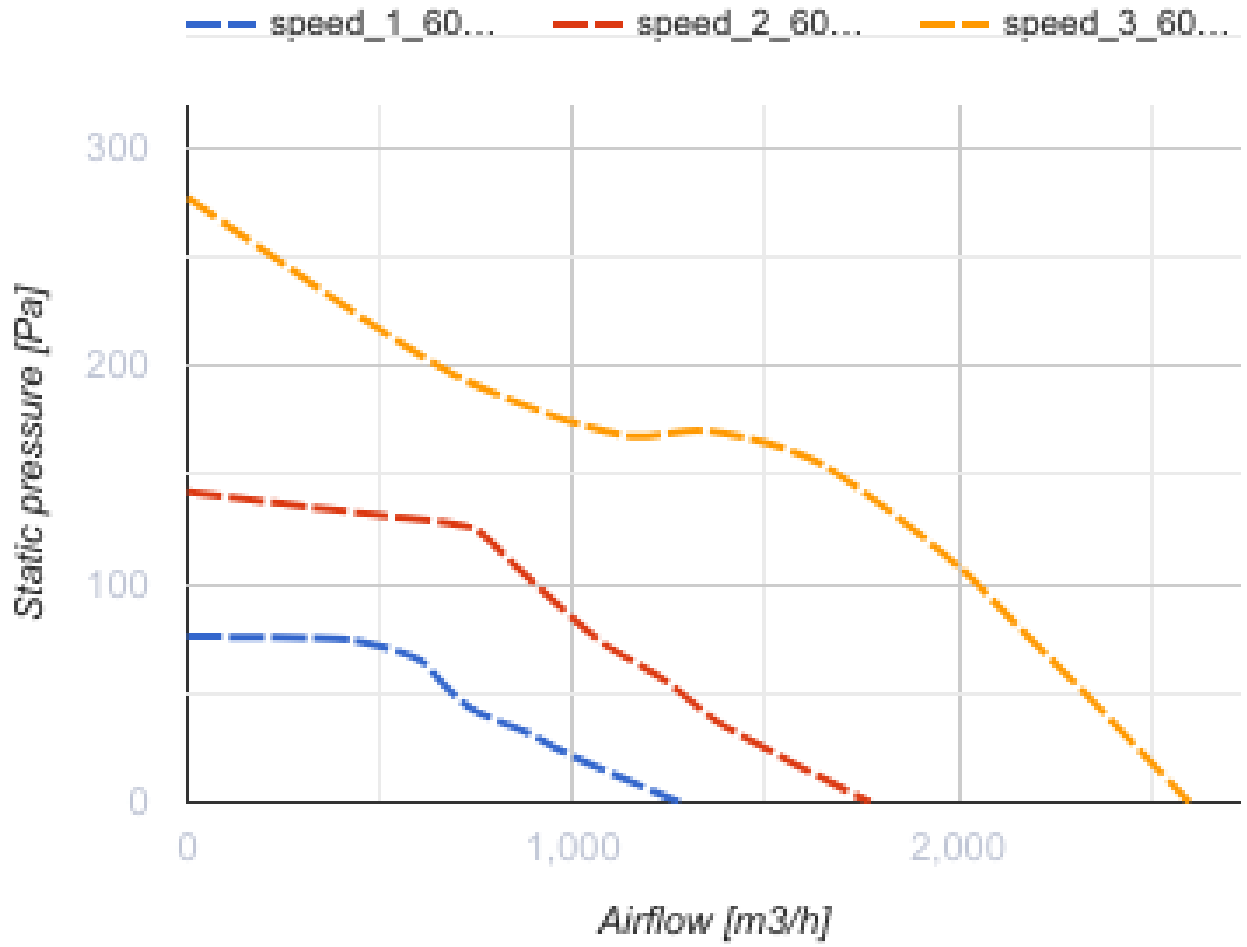

Primo 355 (220/60 Hz)

Канальные вентиляторы смешанного типа с AC-двигателями

- Тип двигателя: AC
- Тип крыльчатки: Смешанный
- Материал корпуса: Пластик
- Установка в любом положении

	Единица измерения	Primo 355 (220/60 Hz)
Размер подключаемого воздуховода	мм	355
Скорость	-	3
Минимальное напряжение питания	В	230
Максимальное напряжение питания	В	230
Частота сети питания	Гц	60
Вес	кг	15
Максимальная температура перемещаемого воздуха	°C	55
Минимальная температура перемещаемого воздуха	°C	-25
Класс защиты	-	IPX4
Класс защиты привода	-	IP20

Размеры

ØD	ØD1	H	H1	L	W
355	406	408	439	372	566

Аксессуары

Переключатели скорости

Наименование	Фото	Описание