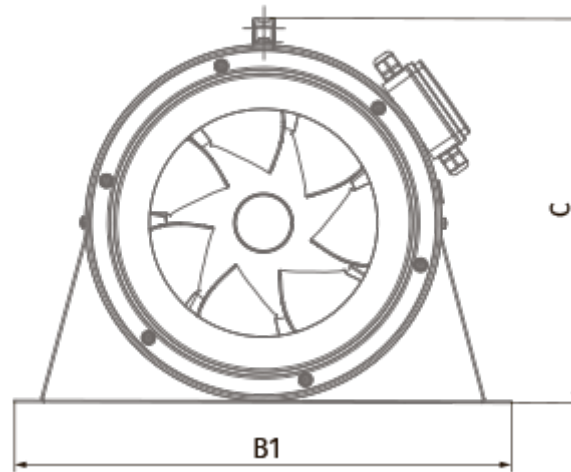

## Primo 355 (220/60 Hz)

Канальные вентиляторы смешанного типа

- Тип двигателя: АС
- Тип крыльчатки: Смешанный
- Материал корпуса: Пластик
- Установка в любом положении

	Единица измерения	Primo 355 (220/60 Hz)
Размер подключаемого воздуховода	мм	355
Скорость	-	3
Фазность	-	1
Минимальное напряжение питания	В	230
Максимальное напряжение питания	В	230
Частота сети питания	Гц	60
Вес	кг	15
Максимальная температура перемещаемого воздуха	°С	55
Минимальная температура перемещаемого воздуха	°С	-25
Класс защиты	-	IPX4
Класс защиты привода	-	IP20

## Размеры

ØD	Ø d	A	L	B	B1	C	C1
406	350	451	372	468	566	437	439