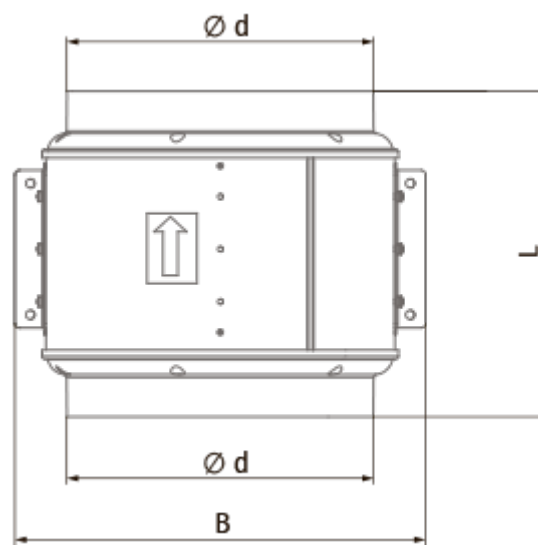

## Primo 355 (220/60 Hz)

Канальные вентиляторы смешанного типа

- Тип двигателя: АС
- Тип крыльчатки: Смешанный
- Материал корпуса: Пластик
- Установка в любом положении

	Единица измерения	Primo 355 (220/60 Hz)
Размер подключаемого воздуховода	мм	355
Скорость	-	3
Фазность	-	1
Минимальное напряжение питания	В	230
Максимальное напряжение питания	В	230
Частота сети питания	Гц	60
Вес	кг	15
Максимальная температура перемещаемого воздуха	°С	55
Минимальная температура перемещаемого воздуха	°С	-25
Класс защиты	-	IPX4
Класс защиты привода	-	IP20

## Размеры

ØD	Ø d	A	L	B	B1	C	C1
406	350	451	372	468	566	437	439