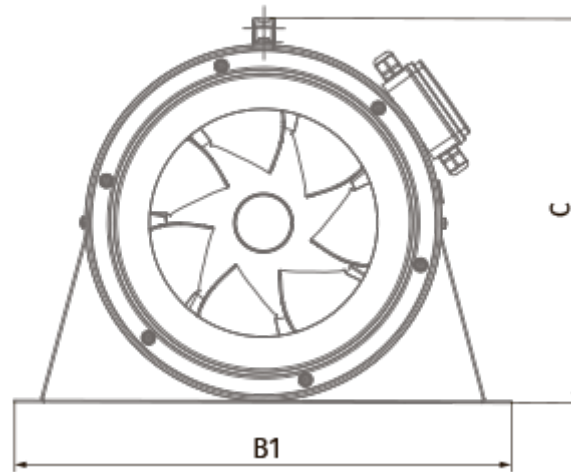

Primo 355 (220/60 Hz)

Канальные вентиляторы смешанного типа с AC-двигателями

- Тип двигателя: AC
- Тип крыльчатки: Смешанный
- Материал корпуса: Пластик
- Установка в любом положении

	Единица измерения	Primo 355 (220/60 Hz)
Размер подключаемого воздуховода	мм	355
Скорость	-	3
Фазность	-	1
Минимальное напряжение питания	В	230
Максимальное напряжение питания	В	230
Частота сети питания	Гц	60
Вес	кг	15
Максимальная температура перемещаемого воздуха	°C	55
Минимальная температура перемещаемого воздуха	°C	-25
Класс защиты	-	IPX4
Класс защиты привода	-	IP20

Размеры

ØD	Ø d	A	L	B	B1	C	C1
406	350	451	372	468	566	437	439

Аксессуары

Переключатели скорости

Наименование	Фото	Описание