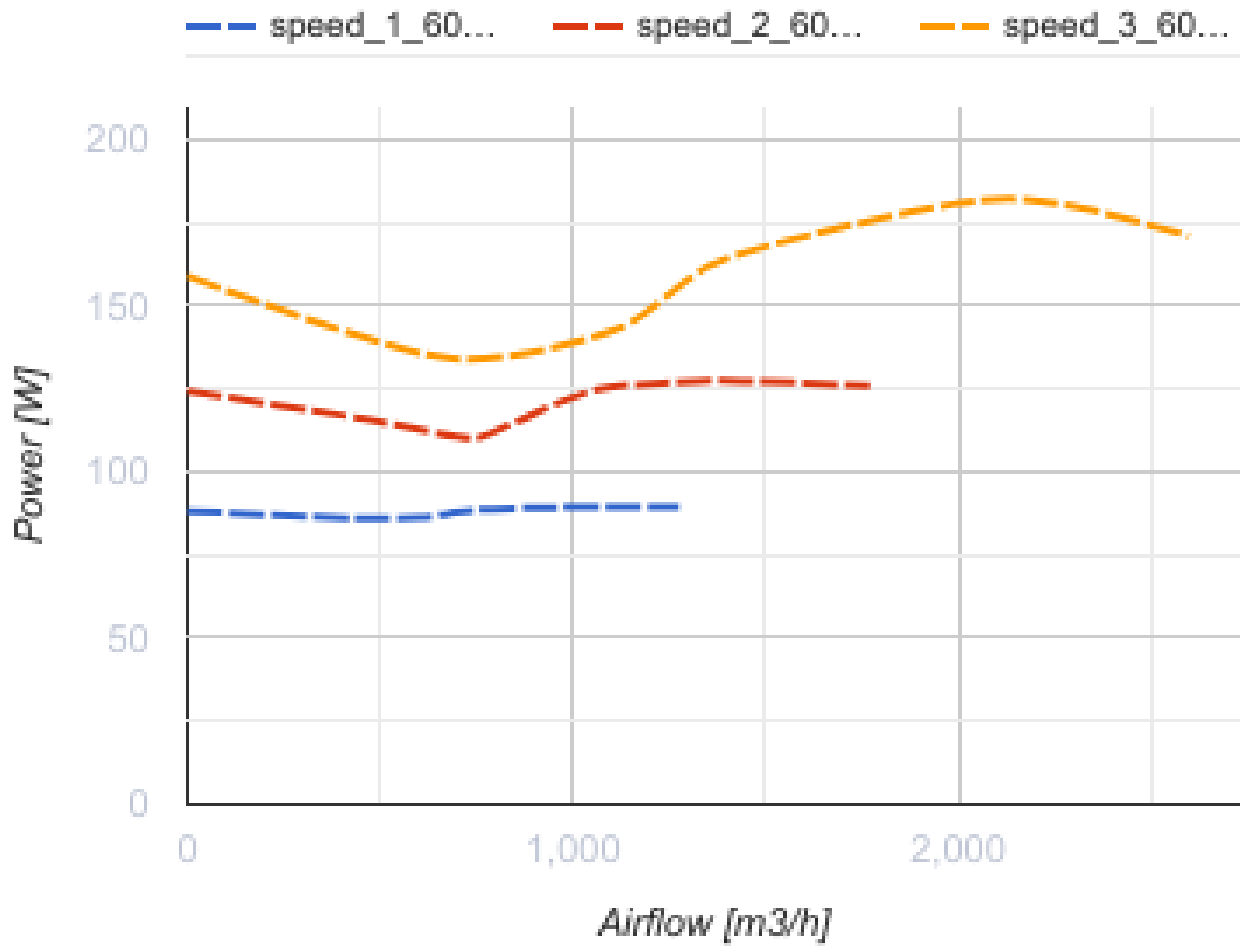

## Primo 355 (220/60 Hz)

Канальные вентиляторы смешанного типа

- Тип двигателя: АС
- Тип крыльчатки: Смешанный
- Материал корпуса: Пластик
- Установка в любом положении

	Единица измерения	Primo 355 (220/60 Hz)
Размер подключаемого воздуховода	мм	355
Скорость	-	3
Фазность	-	1
Минимальное напряжение питания	В	230
Максимальное напряжение питания	В	230
Частота сети питания	Гц	60
Вес	кг	15
Максимальная температура перемещаемого воздуха	°С	55
Минимальная температура перемещаемого воздуха	°С	-25
Класс защиты	-	IPX4
Класс защиты привода	-	IP20

## Размеры

ØD	Ø d	A	L	B	B1	C	C1
406	350	451	372	468	566	437	439