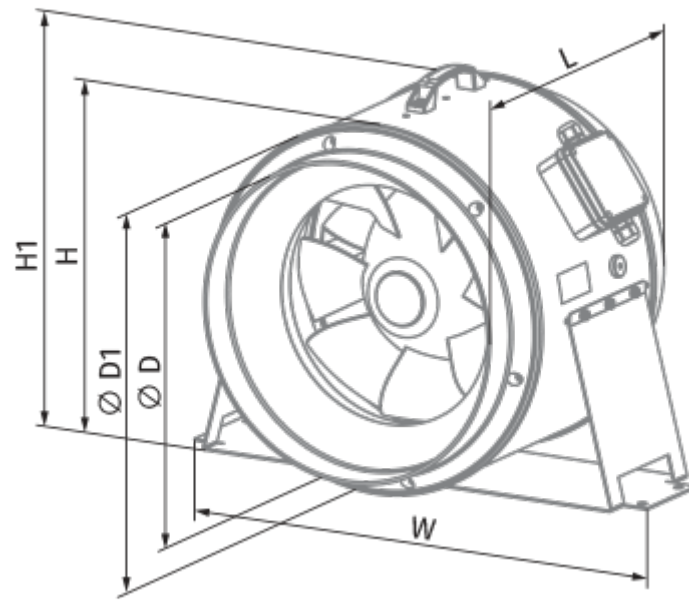

Primo 355 (220/60 Hz)

Канальные вентиляторы смешанного типа с AC-двигателями

- Тип двигателя: AC
- Тип крыльчатки: Смешанный
- Материал корпуса: Пластик
- Установка в любом положении

	Единица измерения	Primo 355 (220/60 Hz)
Размер подключаемого воздуховода	мм	355
Скорость	-	3
Минимальное напряжение питания	В	230
Максимальное напряжение питания	В	230
Частота сети питания	Гц	60
Вес	кг	15
Максимальная температура перемещаемого воздуха	°C	55
Минимальная температура перемещаемого воздуха	°C	-25
Класс защиты	-	IPX4
Класс защиты привода	-	IP20

Размеры

ØD	ØD1	H	H1	L	W
355	406	408	439	372	566

Аксессуары

Переключатели скорости

Наименование	Фото	Описание