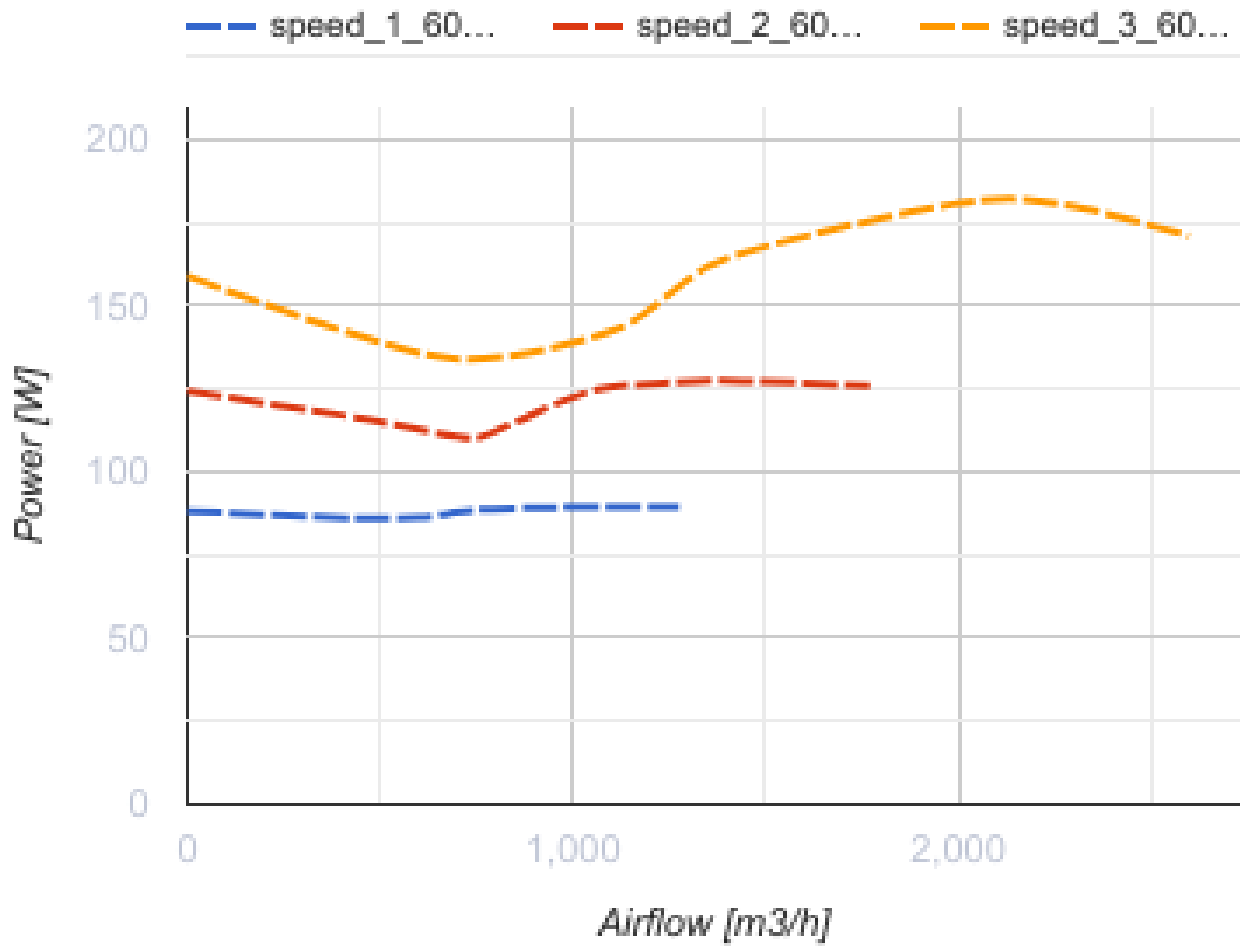

Primo 355 (220/60 Hz)

Канальные вентиляторы смешанного типа с AC-двигателями

- Тип двигателя: AC
- Тип крыльчатки: Смешанный
- Материал корпуса: Пластик
- Установка в любом положении

	Единица измерения	Primo 355 (220/60 Hz)
Размер подключаемого воздуховода	мм	355
Скорость	-	3
Фазность	-	1
Минимальное напряжение питания	В	230
Максимальное напряжение питания	В	230
Частота сети питания	Гц	60
Вес	кг	15
Максимальная температура перемещаемого воздуха	°C	55
Минимальная температура перемещаемого воздуха	°C	-25
Класс защиты	-	IPX4
Класс защиты привода	-	IP20

Размеры

ØD	Ø d	A	L	B	B1	C	C1
406	350	451	372	468	566	437	439

Аксессуары

Переключатели скорости

Наименование	Фото	Описание