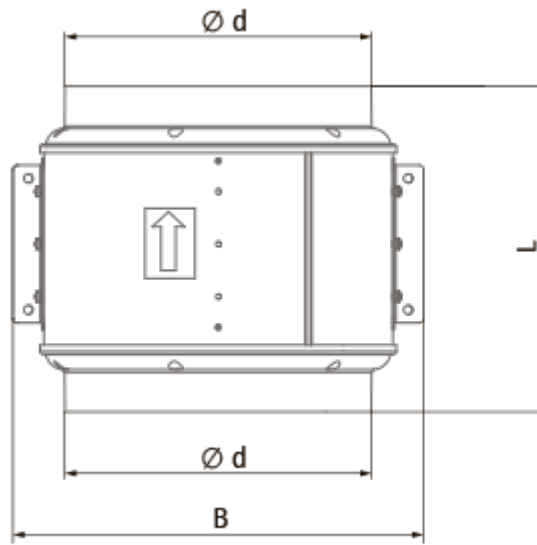

Primo 355 (220/60 Hz)

Канальные вентиляторы смешанного типа с AC-двигателями

- Тип двигателя: AC
- Тип крыльчатки: Смешанный
- Материал корпуса: Пластик
- Установка в любом положении

	Единица измерения	Primo 355 (220/60 Hz)
Размер подключаемого воздуховода	мм	355
Скорость	-	3
Фазность	-	1
Минимальное напряжение питания	В	230
Максимальное напряжение питания	В	230
Частота сети питания	Гц	60
Вес	кг	15
Максимальная температура перемещаемого воздуха	°C	55
Минимальная температура перемещаемого воздуха	°C	-25
Класс защиты	-	IPX4
Класс защиты привода	-	IP20

Размеры

ØD	Ø d	A	L	B	B1	C	C1
406	350	451	372	468	566	437	439

Аксессуары

Переключатели скорости

Наименование	Фото	Описание