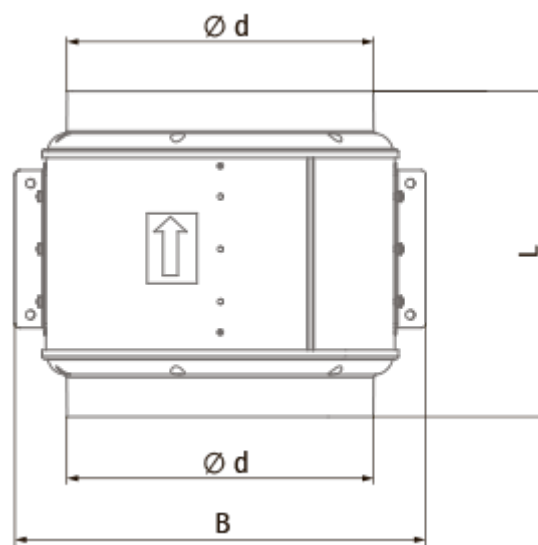

Primo 355 (220/60 Hz)

Канальные вентиляторы смешанного типа с AC-двигателями

- Тип двигателя: AC
- Тип крыльчатки: Смешанный
- Материал корпуса: Пластик
- Установка в любом положении

	Единица измерения	Primo 355 (220/60 Hz)
Размер подключаемого воздуховода	мм	355
Скорость	-	3
Фазность	-	1
Минимальное напряжение питания	В	230
Максимальное напряжение питания	В	230
Частота сети питания	Гц	60
Вес	кг	15
Максимальная температура перемещаемого воздуха	°C	55
Минимальная температура перемещаемого воздуха	°C	-25
Класс защиты	-	IPX4
Класс защиты привода	-	IP20

Размеры

ØD	Ø d	A	L	B	B1	C	C1
406	350	451	372	468	566	437	439

Аксессуары

Переключатели скорости

Наименование	Фото	Описание