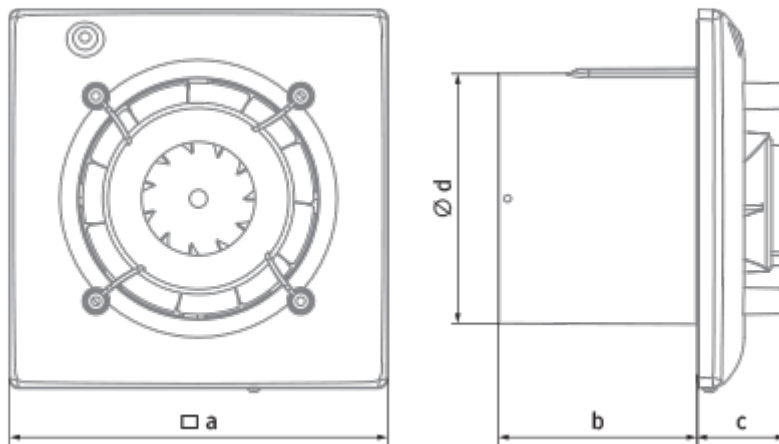

Размеры

a	Ød	b	c
150	99	79	36