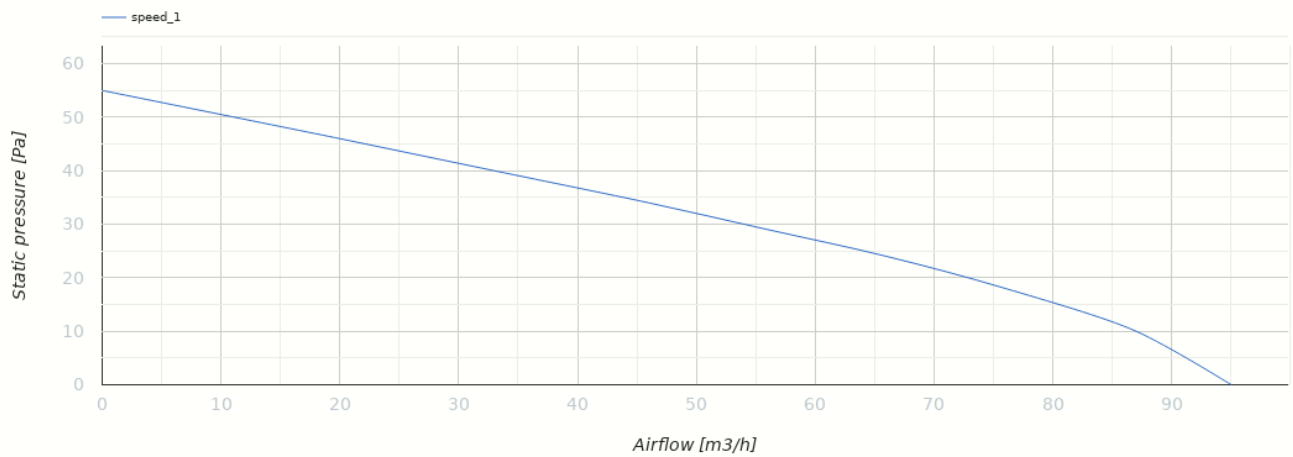

Omega One 100 T

Тихий и энергоэффективный вытяжной вентилятор

- Уровень звукового давления LpA на расстоянии 3 м: 27
- Тип крыльчатки: Смешанного типа
- Материал корпуса: Пластик
- Защита от обратной тяги: Обратный клапан
- Таймер: Таймер выключения

	Единица измерения	Omega One 100 T
Минимальное напряжение питания	В	220
Максимальное напряжение питания	В	240
Частота сети питания	Гц	50
Номинальная мощность	Вт	8
Максимальный ток	А	0.05
Максимальный расход воздуха	м³/час	95
Скорость вращения	-	2154
Уровень звукового давления LpA на расстоянии 3 м	дБ(А)	27
Минимальная температура окружающего воздуха	°С	1
Максимальная температура окружающего воздуха	°С	40
Класс защиты	-	IP44
Материал крыльчатки	-	Пластик

Размеры

a	Ød	b	c
150	99	79	36

Экодизайн

Торговая марка	Blauberg					
Модель	Omega One 100 T					
Удельное потребление энергии (кВт.час/(м²/год))	Холодный		Умеренный		Теплый	
	-34.2	A	-16.2	E	-6	F
Тип установки	Однонаправленная					
Тип привода	Однокоростной					
Тип теплообменника	Нет					
Максимальный расход воздуха (м³/час)	95					
Потребляемая мощность (Вт)	8					
Эталонный объемный расход (м³/с)	0.018					
Удельный потребляемая мощность в исходной точке (Вт/(м³/час))	0.084					
Способ управления приводом	Управление по времени					
Максимальные внешние утечки (%)	2.7					
Sound power level (дБ(A))	47					
Годовое потребление электричества (кВт.час/год)	Холодный		Умеренный		Теплый	
	100		100		100	
Годовое сохранение тепла (кВт.час/год)	Холодный		Умеренный		Теплый	
	3667		1874		848	