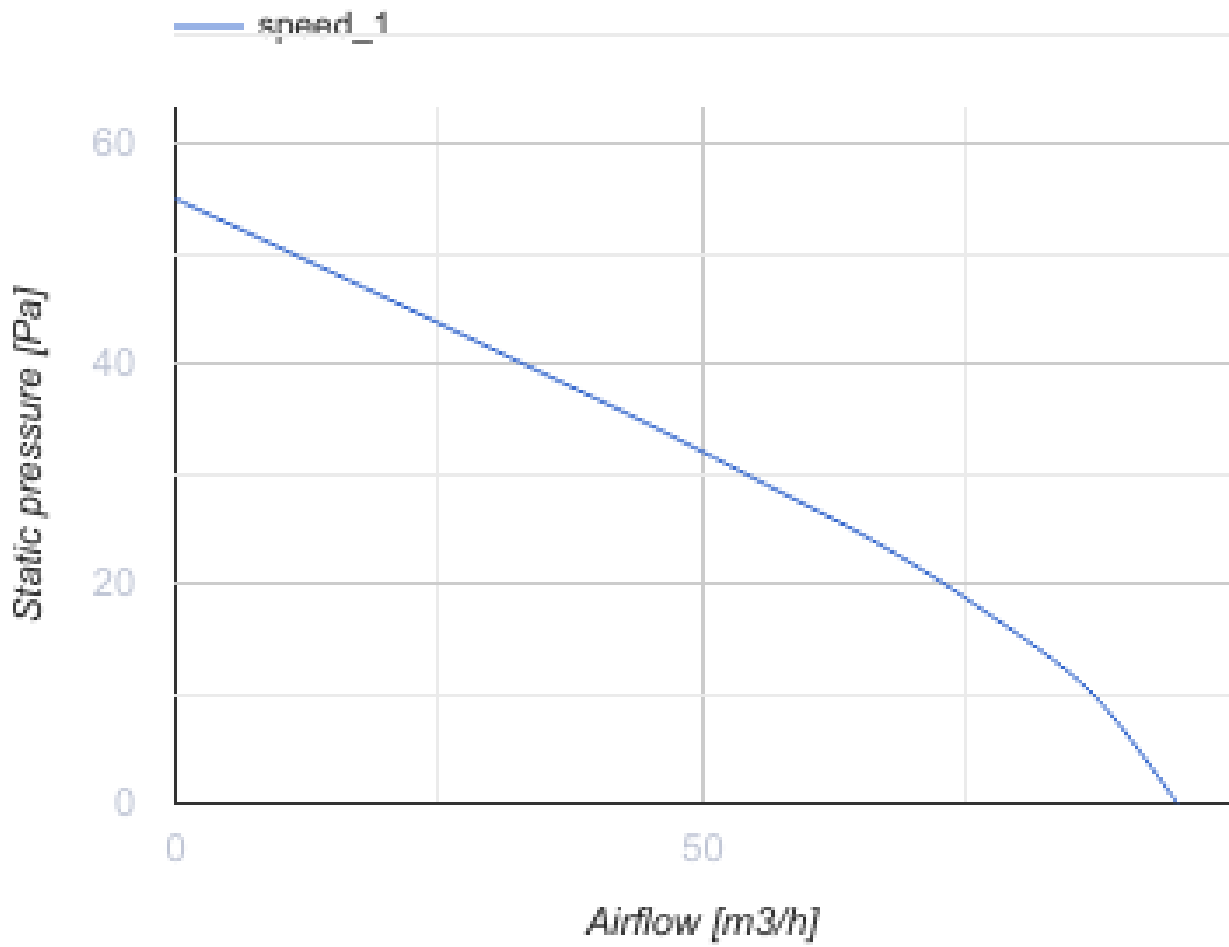

# Omega One 100 T

Тихий и энергоэффективный вытяжной вентилятор

- Максимальный расход воздуха: 95
- Уровень звукового давления LpA на расстоянии 3 м: 27
- Тип двигателя: АС
- Тип крыльчатки: Смешанный
- Материал корпуса: Пластик
- Защита от обратной тяги: Обратный клапан
- Таймер: Таймер выключения

	Единица измерения	Omega One 100 T
Размер подключаемого воздуховода	мм	100
Скорость	-	1
Минимальное напряжение питания	В	220
Максимальное напряжение питания	В	240
Частота сети питания	Гц	50
Номинальная мощность	Вт	8
Максимальный ток	А	0.05
Максимальный расход воздуха	м <sup>3</sup> /час	95
Скорость вращения	-	2154
Уровень звукового давления LpA на расстоянии 3 м	дБ(А)	27
Вес	кг	0
Минимальная температура окружающего воздуха	°С	1
Максимальная температура окружающего воздуха	°С	40
Класс защиты	-	IP44

## Размеры

a	Ød	b	c
150	99	79	36