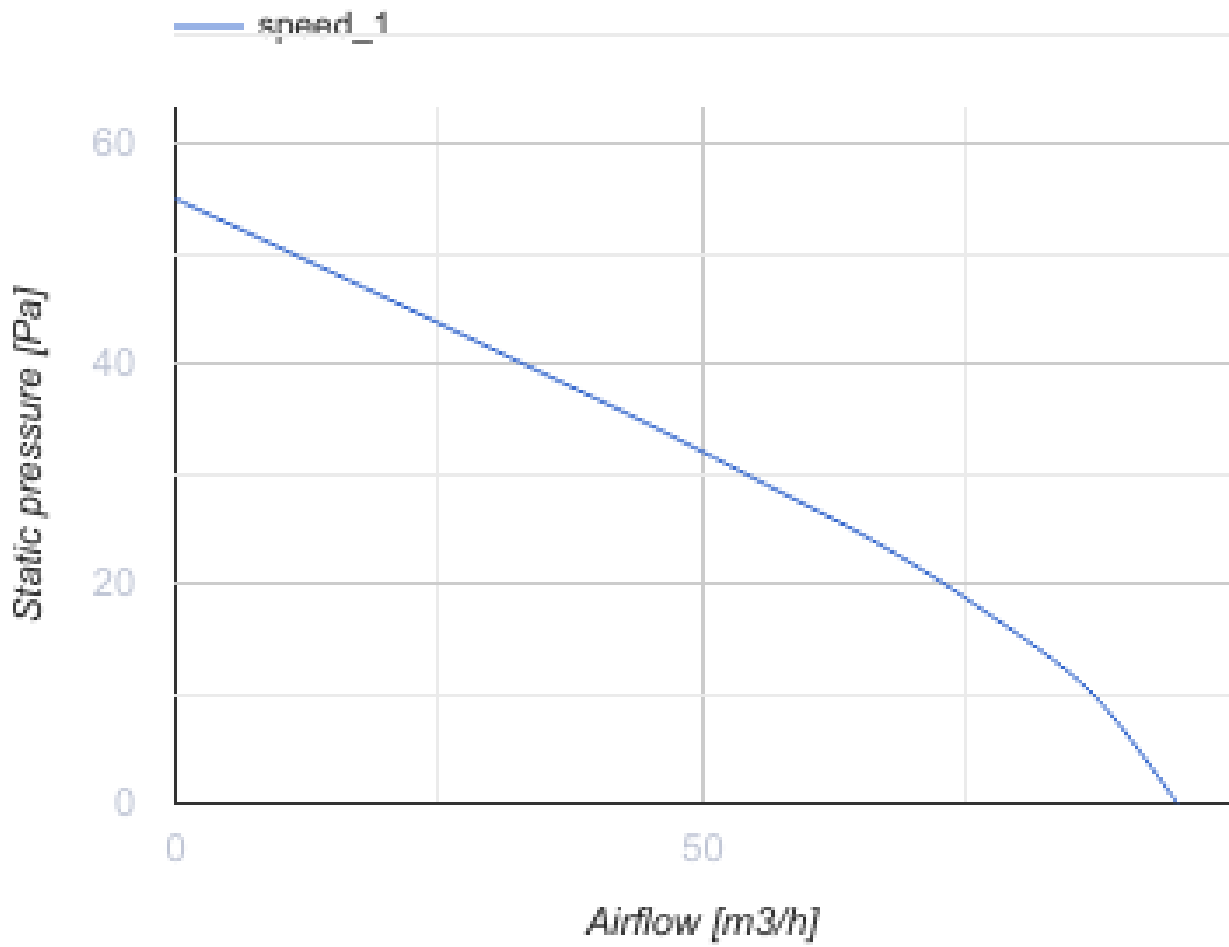

Omega One 100 T

Тихий и энергоэффективный вытяжной вентилятор

- Максимальный расход воздуха: 95
- Уровень звукового давления LpA на расстоянии 3 м: 27
- Тип двигателя: АС
- Тип крыльчатки: Смешанный
- Материал корпуса: Пластик
- Защита от обратной тяги: Обратный клапан
- Таймер: Таймер выключения

	Единица измерения	Omega One 100 T
Размер подключаемого воздуховода	мм	100
Скорость	-	1
Минимальное напряжение питания	В	220
Максимальное напряжение питания	В	240
Частота сети питания	Гц	50
Номинальная мощность	Вт	8
Максимальный ток	А	0.05
Максимальный расход воздуха	м ³ /час	95
Скорость вращения	-	2154
Уровень звукового давления LpA на расстоянии 3 м	дБ(А)	27
Вес	кг	0
Минимальная температура окружающего воздуха	°С	1
Максимальная температура окружающего воздуха	°С	40
Класс защиты	-	IP44