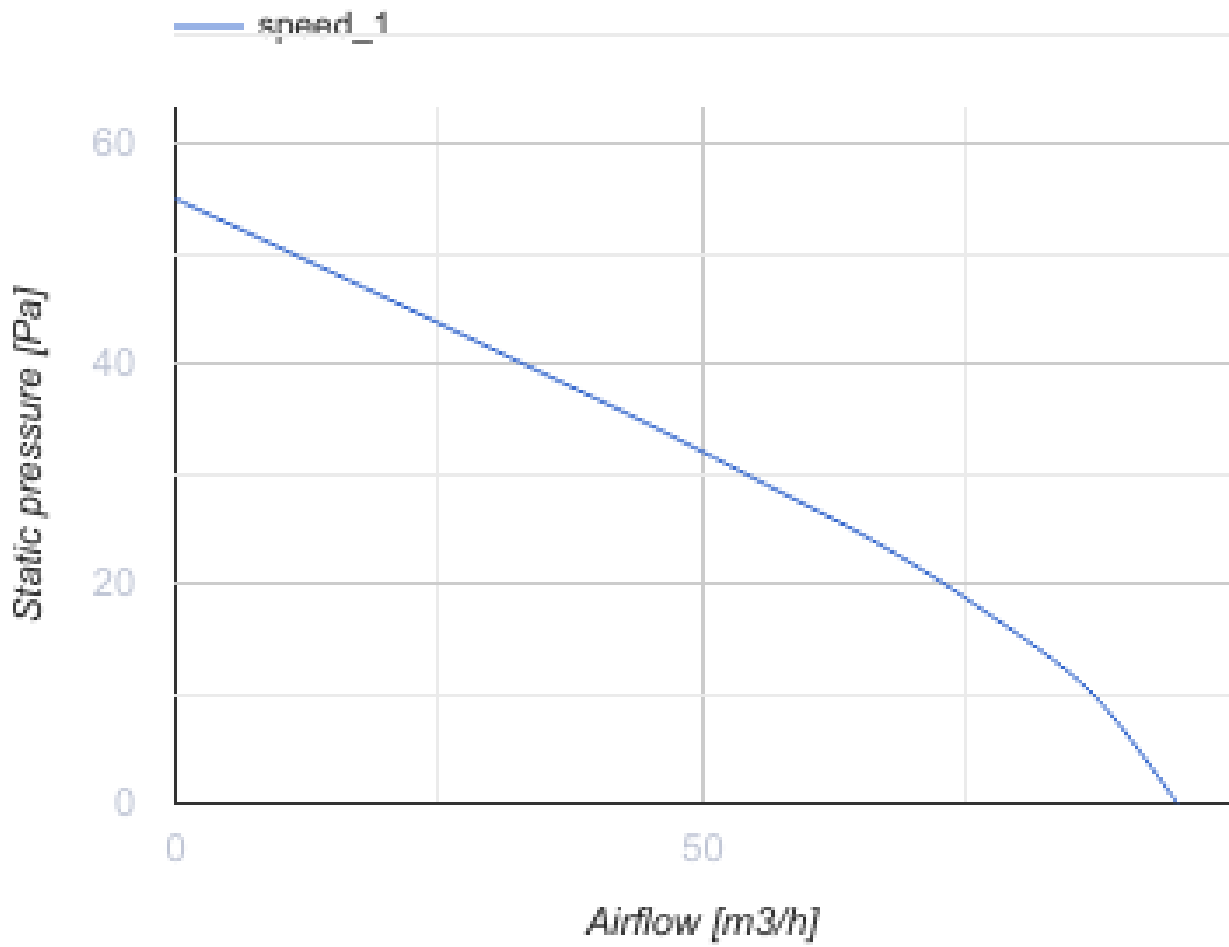

# Omega One 100 H

Тихий и энергоэффективный вытяжной вентилятор

- Максимальный расход воздуха: 95
- Уровень звукового давления LpA на расстоянии 3 м: 27
- Тип двигателя: АС
- Тип крыльчатки: Смешанный
- Материал корпуса: Пластик
- Защита от обратной тяги: Обратный клапан
- Датчик влажности
- Таймер: Таймер выключения

	Единица измерения	Omega One 100 H
Размер подключаемого воздуховода	мм	100
Скорость	-	1
Минимальное напряжение питания	В	220
Максимальное напряжение питания	В	240
Частота сети питания	Гц	50
Номинальная мощность	Вт	8
Максимальный ток	А	0.05
Максимальный расход воздуха	м <sup>3</sup> /час	95
Скорость вращения	-	2154
Уровень звукового давления LpA на расстоянии 3 м	дБ(А)	27
Вес	кг	0
Минимальная температура окружающего воздуха	°С	1
Максимальная температура окружающего воздуха	°С	40
Класс защиты	-	IP44

## Размеры

a	Ød	b	c
150	99	79	36