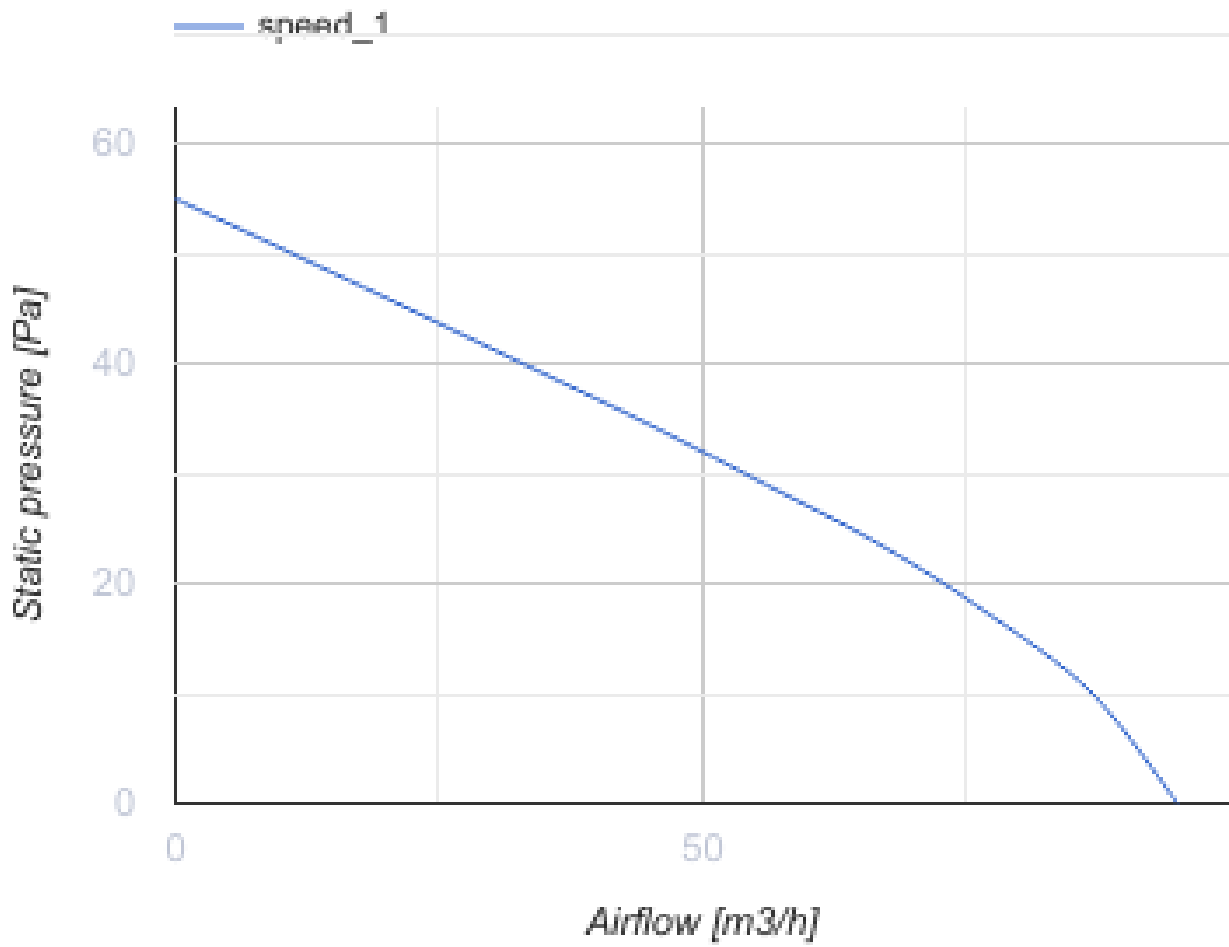

Omega One 100 H

Тихий и энергоэффективный вытяжной вентилятор

- Максимальный расход воздуха: 95
- Уровень звукового давления LpA на расстоянии 3 м: 27
- Тип двигателя: АС
- Тип крыльчатки: Смешанный
- Материал корпуса: Пластик
- Защита от обратной тяги: Обратный клапан
- Датчик влажности
- Таймер: Таймер выключения

	Единица измерения	Omega One 100 H
Размер подключаемого воздуховода	мм	100
Скорость	-	1
Минимальное напряжение питания	В	220
Максимальное напряжение питания	В	240
Частота сети питания	Гц	50
Номинальная мощность	Вт	8
Максимальный ток	А	0.05
Максимальный расход воздуха	м ³ /час	95
Скорость вращения	-	2154
Уровень звукового давления LpA на расстоянии 3 м	дБ(А)	27
Вес	кг	0
Минимальная температура окружающего воздуха	°С	1
Максимальная температура окружающего воздуха	°С	40
Класс защиты	-	IP44