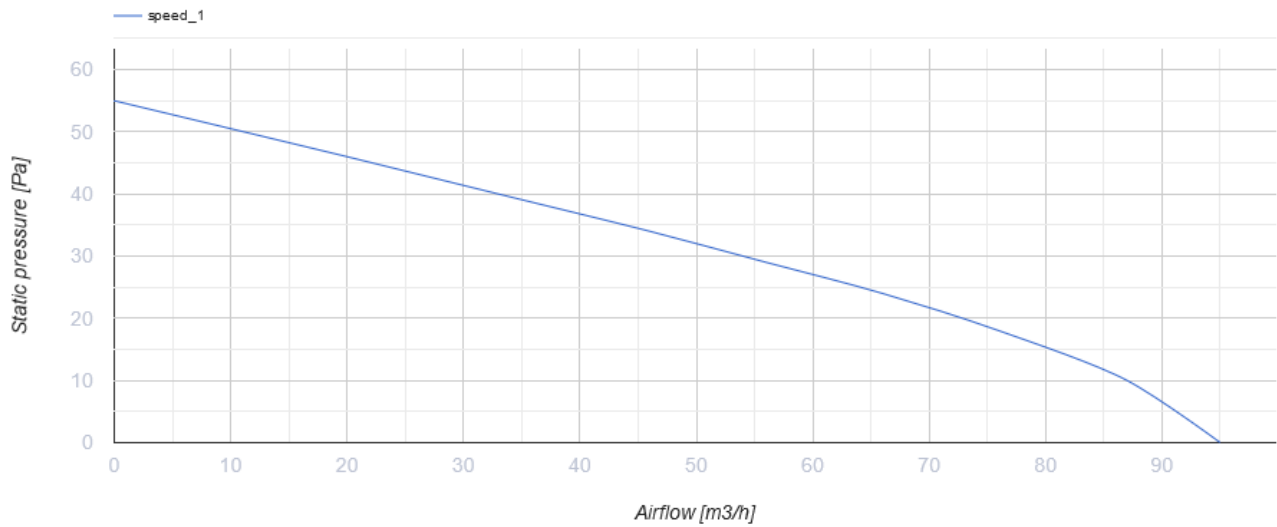

Omega One 100 H

Тихий и энергоэффективный вытяжной вентилятор

- Максимальный расход воздуха: 95
- Уровень звукового давления LpA на расстоянии 3 м: 27
- Тип двигателя: АС
- Тип крыльчатки: Смешанный
- Материал корпуса: Пластик
- Защита от обратной тяги: Обратный клапан
- Датчик влажности
- Таймер: Таймер выключения

	Единица измерения	Omega One 100 H
Размер подключаемого воздуховода	мм	100
Скорость	-	1
Минимальное напряжение питания	В	220
Максимальное напряжение питания	В	240
Частота сети питания	Гц	50
Номинальная мощность	Вт	8
Максимальный ток	А	0.05
Максимальный расход воздуха	м ³ /час	95
Скорость вращения	-	2154
Уровень звукового давления LpA на расстоянии 3 м	дБ(А)	27
Вес	кг	0
Минимальная температура окружающего воздуха	°С	1
Максимальная температура окружающего воздуха	°С	40
Класс защиты	-	IP44