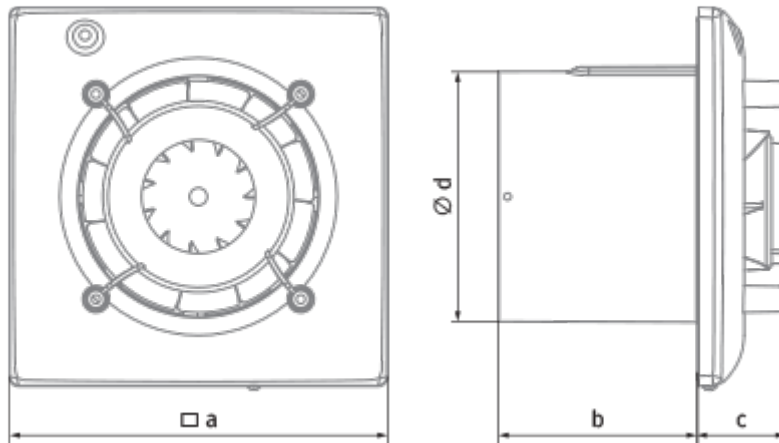

	Единица измерения	Omega One 100 H
Размер подключаемого воздуховода	мм	100
Скорость	-	1
Минимальное напряжение питания	В	220
Максимальное напряжение питания	В	240
Частота сети питания	Гц	50
Номинальная мощность	Вт	8
Максимальный ток	А	0.05
Максимальный расход воздуха	м ³ /час	95
Скорость вращения	-	2154
Уровень звукового давления LpA на расстоянии 3 м	дБ(А)	27
Вес	кг	0
Минимальная температура окружающего воздуха	°С	1
Максимальная температура окружающего воздуха	°С	40
Класс защиты	-	IP44

Размеры

a	Ød	b	c
150	99	79	36

Аксессуары

Панели

Наименование	Фото	Описание
DP 180 Plan		Панели системы Design Konzept являются завершающим штрихом в дизайне вентиляции и вашего дома
DP 180 Plan Red		Панели системы Design Konzept являются завершающим штрихом в дизайне вентиляции и вашего дома