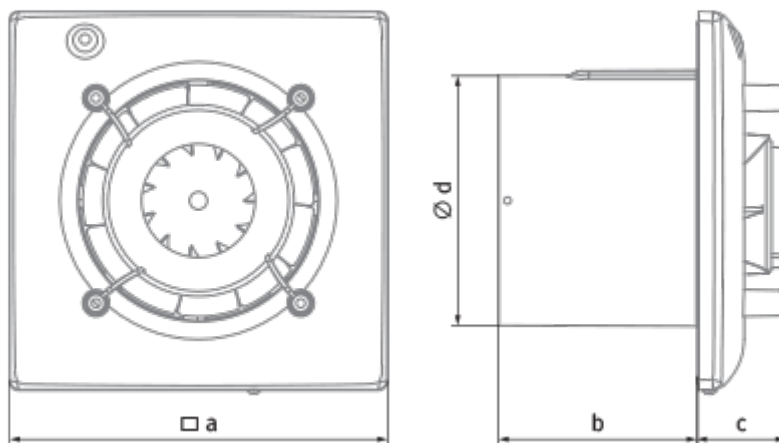

Размеры

a	Ød	b	c
150	99	79	36