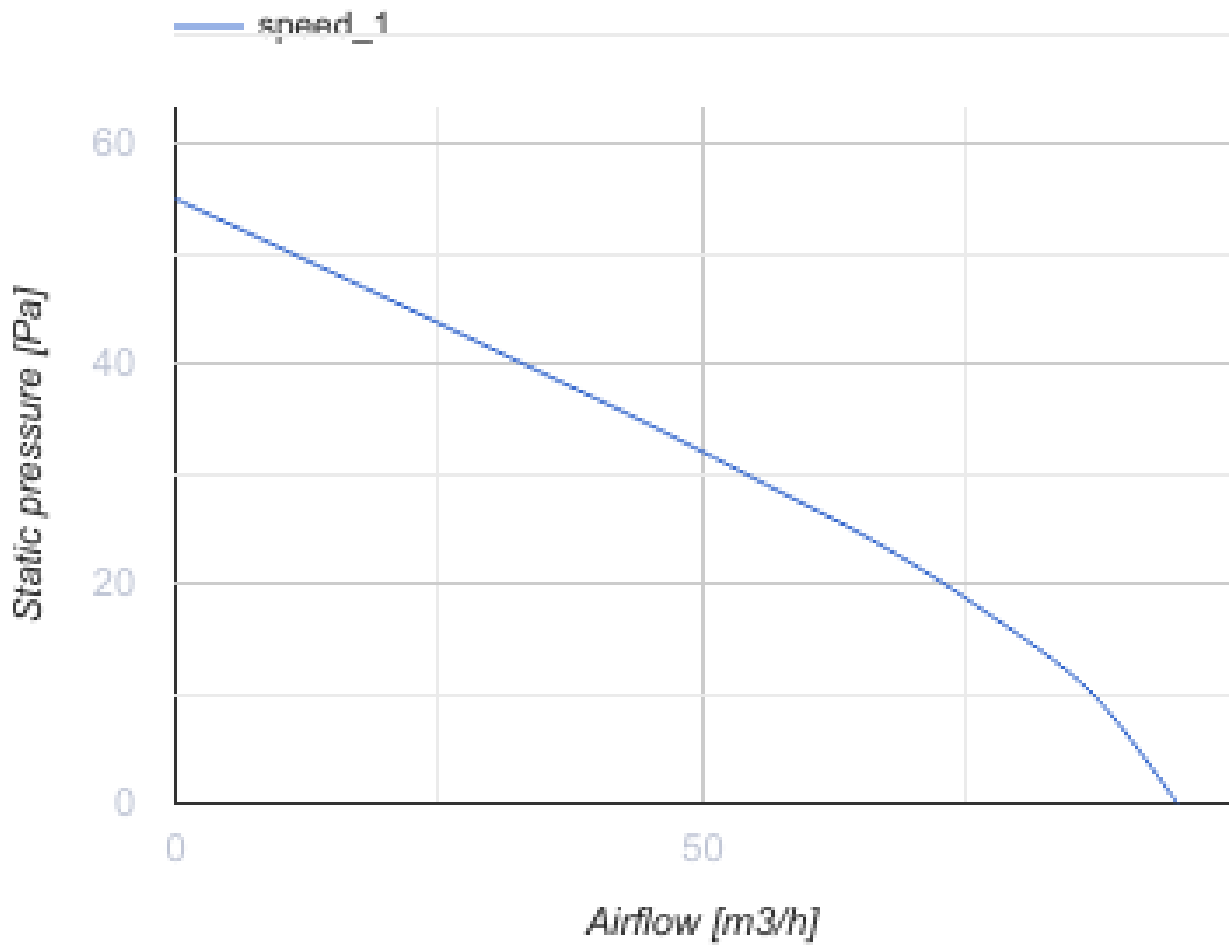

Omega One 100

Тихий и энергоэффективный вытяжной вентилятор

- Максимальный расход воздуха: 95
- Уровень звукового давления LpA на расстоянии 3 м: 27
- Тип двигателя: АС
- Тип крыльчатки: Смешанный
- Материал корпуса: Пластик
- Защита от обратной тяги: Обратный клапан

	Единица измерения	Omega One 100
Размер подключаемого воздуховода	мм	100
Скорость	-	1
Минимальное напряжение питания	В	220
Максимальное напряжение питания	В	240
Частота сети питания	Гц	50
Номинальная мощность	Вт	8
Максимальный ток	А	0.05
Максимальный расход воздуха	м ³ /час	95
Скорость вращения	-	2154
Уровень звукового давления LpA на расстоянии 3 м	дБ(А)	27
Вес	кг	0
Минимальная температура окружающего воздуха	°С	1
Максимальная температура окружающего воздуха	°С	40
Класс защиты	-	IP44