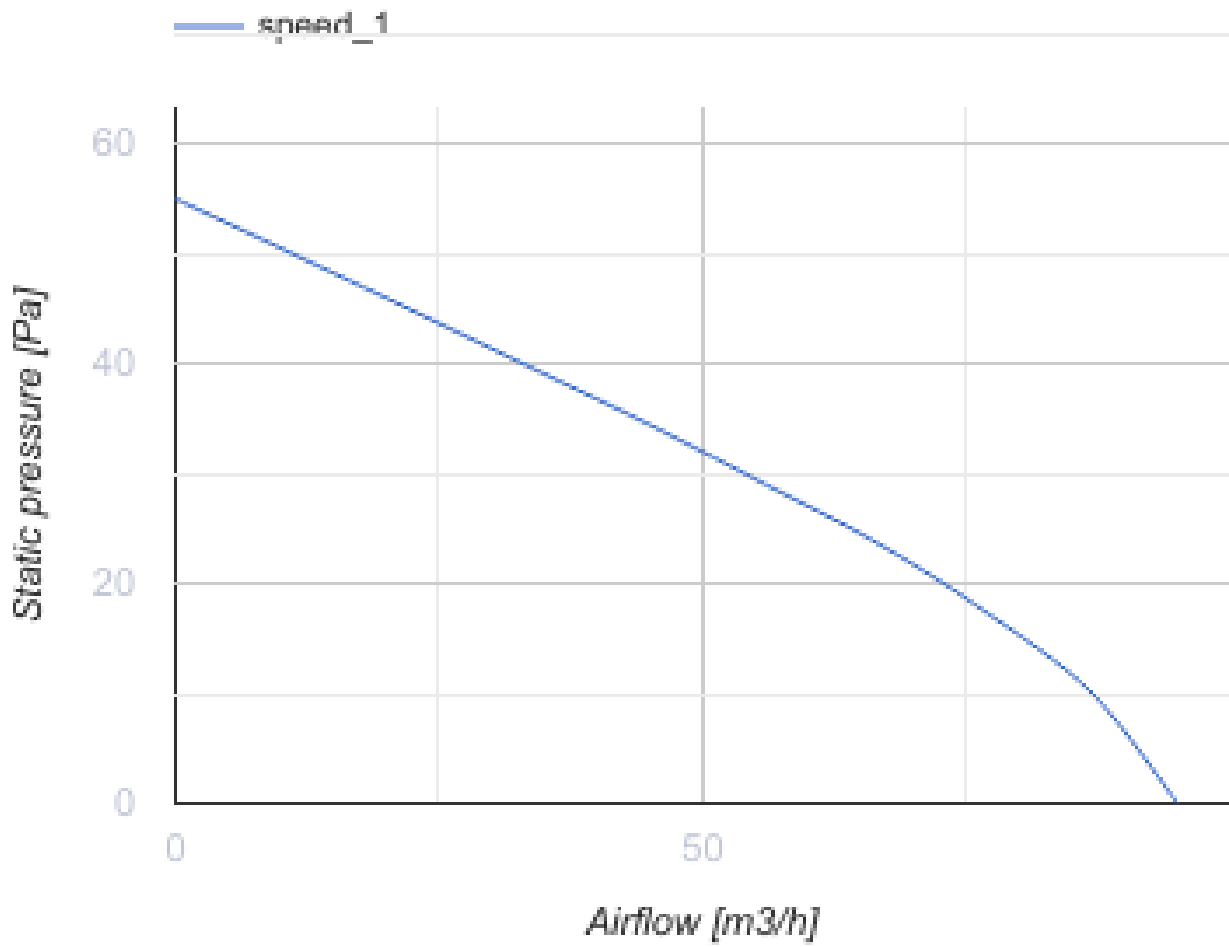

## Omega One 100

Тихий и энергоэффективный вытяжной вентилятор

- Максимальный расход воздуха: 95
- Уровень звукового давления LpA на расстоянии 3 м: 27
- Тип двигателя: АС
- Тип крыльчатки: Смешанный
- Материал корпуса: Пластик
- Защита от обратной тяги: Обратный клапан

	Единица измерения	Omega One 100
Размер подключаемого воздуховода	мм	100
Скорость	-	1
Минимальное напряжение питания	В	220
Максимальное напряжение питания	В	240
Частота сети питания	Гц	50
Номинальная мощность	Вт	8
Максимальный ток	А	0.05
Максимальный расход воздуха	м <sup>3</sup> /час	95
Скорость вращения	-	2154
Уровень звукового давления LpA на расстоянии 3 м	дБ(А)	27
Вес	кг	0
Минимальная температура окружающего воздуха	°С	1
Максимальная температура окружающего воздуха	°С	40
Класс защиты	-	IP44

## Размеры

a	Ød	b	c
150	99	79	36