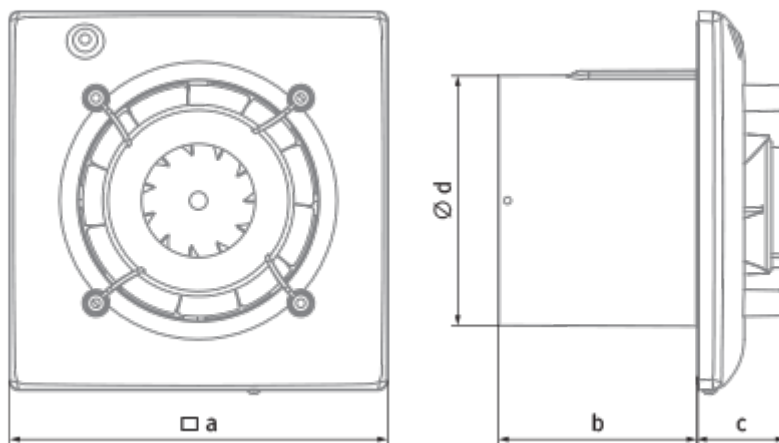

	Единица измерения	Omega One 100
Размер подключаемого воздуховода	мм	100
Скорость	-	1
Минимальное напряжение питания	В	220
Максимальное напряжение питания	В	240
Частота сети питания	Гц	50
Номинальная мощность	Вт	8
Максимальный ток	А	0.05
Максимальный расход воздуха	м <sup>3</sup> /час	95
Скорость вращения	-	2154
Уровень звукового давления LpA на расстоянии 3 м	дБ(А)	27
Вес	кг	0
Минимальная температура окружающего воздуха	°С	1
Максимальная температура окружающего воздуха	°С	40
Класс защиты	-	IP44

## Размеры

a	Ød	b	c
150	99	79	36