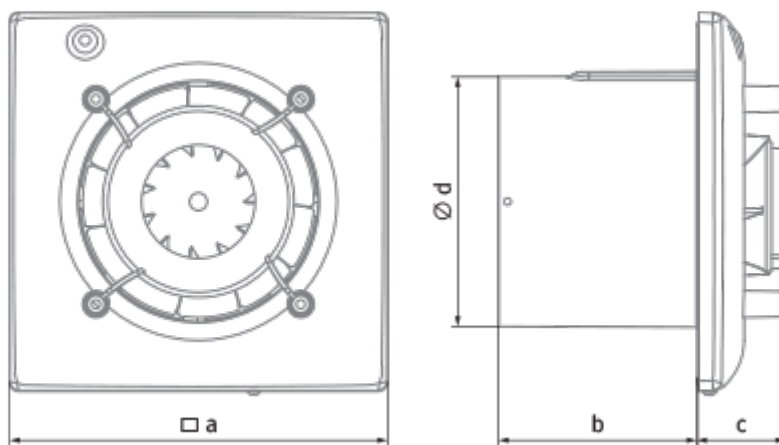

	Единица измерения	Omega 125 (220-240V/60Hz) TR
Размер подключаемого воздуховода	мм	125
Скорость	-	1
Минимальное напряжение питания	В	220
Максимальное напряжение питания	В	240
Частота сети питания	Гц	60
Максимальный ток	А	
Минимальная температура окружающего воздуха	°С	1
Максимальная температура окружающего воздуха	°С	40
Класс защиты	-	IP44

### Размеры

a	Ød	b	c
180	124	85	36