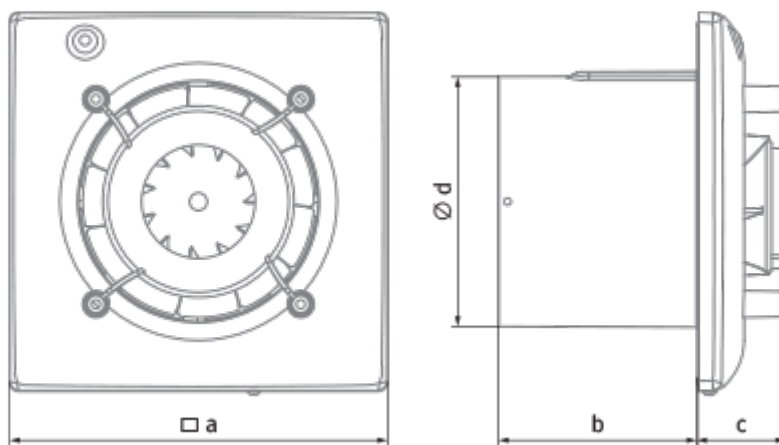

Аксессуары

Бытовая вентиляция

Наименование	Фото	Описание
DP 180 Plan		Панели системы Design Konzept являются завершающим штрихом в дизайне вентиляции и вашего дома
DP 180 Plan Red		Панели системы Design Konzept являются завершающим штрихом в дизайне вентиляции и вашего дома
DP 180 Plan Cosmos Black		Панели системы Design Konzept являются завершающим штрихом в дизайне вентиляции и вашего дома
DP 180 Platinum		Панели системы Design Konzept являются завершающим штрихом в дизайне вентиляции и вашего дома
DP 180 Shield		Панели системы Design Konzept являются завершающим штрихом в дизайне вентиляции и вашего дома
DP 180 Bavaria		Панели системы Design Konzept являются завершающим штрихом в дизайне вентиляции и вашего дома
DP 180 Hi-Fi		Панели системы Design Konzept являются завершающим штрихом в дизайне вентиляции и вашего дома
DP 180 Moon		Панели системы Design Konzept являются завершающим штрихом в дизайне вентиляции и вашего дома
DP 180 Chrome		Панели системы Design Konzept являются завершающим штрихом в дизайне вентиляции и вашего дома