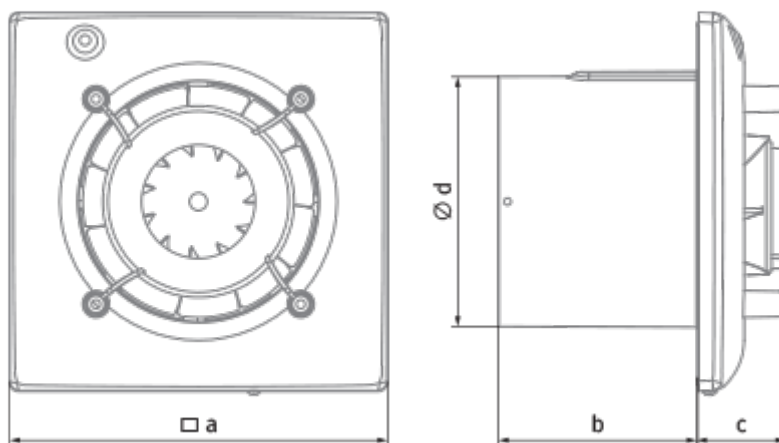

	Единица измерения	Omega 125 (220-240V/60Hz) ST
Размер подключаемого воздуховода	мм	125
Скорость	-	1
Минимальное напряжение питания	В	220
Максимальное напряжение питания	В	240
Частота сети питания	Гц	60
Максимальный ток	А	
Минимальная температура окружающего воздуха	°С	1
Максимальная температура окружающего воздуха	°С	40
Класс защиты	-	IP44

### Размеры

a	Ød	b	c
180	124	85	36