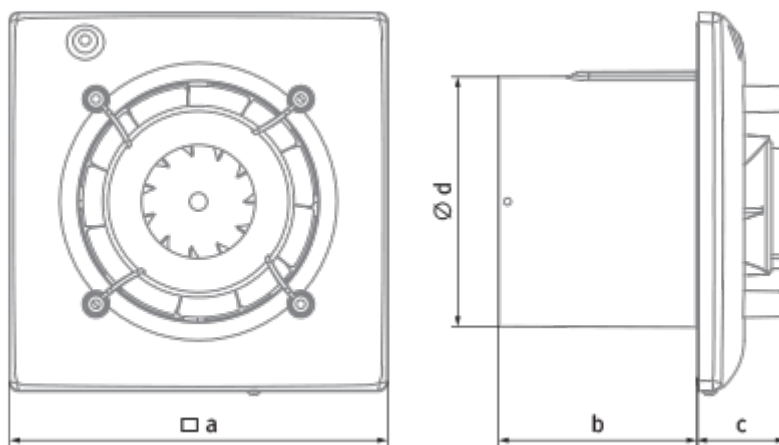

	Единица измерения	Omega 125 (220-240V/60Hz) SH
Размер подключаемого воздуховода	мм	125
Скорость	-	1
Минимальное напряжение питания	В	220
Максимальное напряжение питания	В	240
Частота сети питания	Гц	60
Максимальный ток	А	
Минимальная температура окружающего воздуха	°С	1
Максимальная температура окружающего воздуха	°С	40
Класс защиты	-	IP44

### Размеры

a	Ød	b	c
180	124	85	36