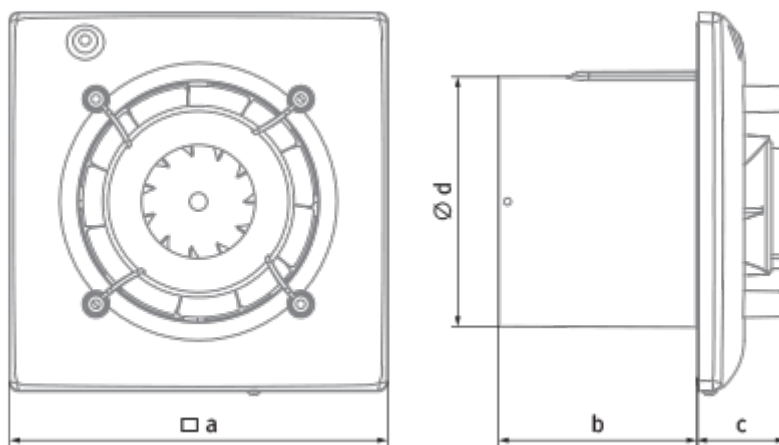

	Единица измерения	Omega 125 (220-240V/60Hz) H
Размер подключаемого воздуховода	мм	125
Скорость	-	1
Минимальное напряжение питания	В	220
Максимальное напряжение питания	В	240
Частота сети питания	Гц	60
Максимальный ток	А	
Минимальная температура окружающего воздуха	°С	1
Максимальная температура окружающего воздуха	°С	40
Класс защиты	-	IP44

## Размеры

a	Ød	b	c
180	124	85	36