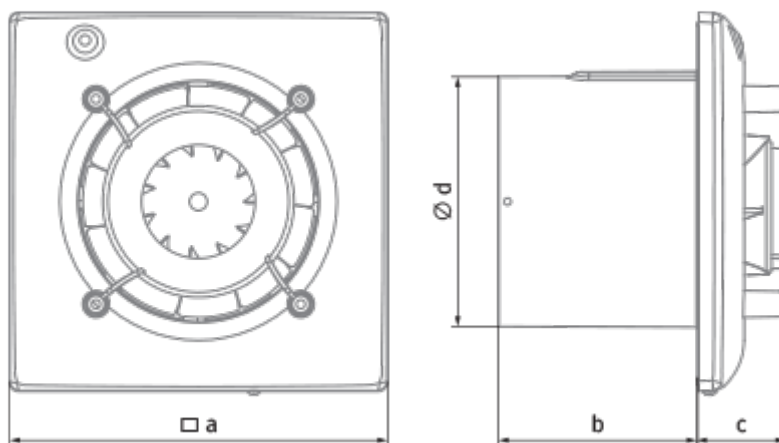

Omega 125 (220-240V/60Hz)

Тихий и энергоэффективный вытяжной вентилятор

- Тип двигателя: АС
- Тип крыльчатки: Смешанный
- Материал корпуса: Пластик
- Защита от обратной тяги: Обратный клапан

	Единица измерения	Omega 125 (220-240V/60Hz)
Размер подключаемого воздуховода	мм	125
Скорость	-	1
Минимальное напряжение питания	В	220
Максимальное напряжение питания	В	240
Частота сети питания	Гц	60
Максимальный ток	А	
Минимальная температура окружающего воздуха	°С	1
Максимальная температура окружающего воздуха	°С	40
Класс защиты	-	IP44

Размеры

a	Ød	b	c
180	124	85	36

Аксессуары

Бытовая вентиляция

Наименование	Фото	Описание
DP 180 Plan		Панели системы Design Konzept являются завершающим штрихом в дизайне вентиляции и вашего дома
DP 180 Plan Red		Панели системы Design Konzept являются завершающим штрихом в дизайне вентиляции и вашего дома
DP 180 Plan Cosmos Black		Панели системы Design Konzept являются завершающим штрихом в дизайне вентиляции и вашего дома
DP 180 Platinum		Панели системы Design Konzept являются завершающим штрихом в дизайне вентиляции и вашего дома
DP 180 Shield		Панели системы Design Konzept являются завершающим штрихом в дизайне вентиляции и вашего дома
DP 180 Bavaria		Панели системы Design Konzept являются завершающим штрихом в дизайне вентиляции и вашего дома
DP 180 Hi-Fi		Панели системы Design Konzept являются завершающим штрихом в дизайне вентиляции и вашего дома
DP 180 Moon		Панели системы Design Konzept являются завершающим штрихом в дизайне вентиляции и вашего дома
DP 180 Chrome		Панели системы Design Konzept являются завершающим штрихом в дизайне вентиляции и вашего дома