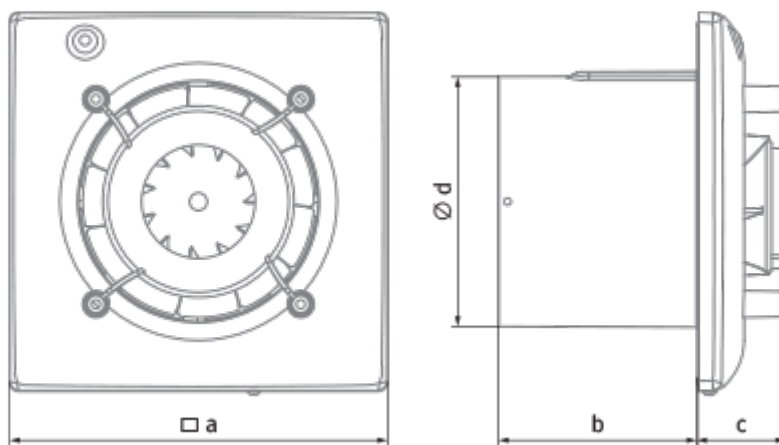

Omega 125 (220-240V/60Hz)

Тихий и энергоэффективный вытяжной вентилятор

- Тип двигателя: АС
- Тип крыльчатки: Смешанный
- Материал корпуса: Пластик
- Защита от обратной тяги: Обратный клапан

	Единица измерения	Omega 125 (220-240V/60Hz)
Размер подключаемого воздуховода	мм	125
Скорость	-	1
Минимальное напряжение питания	В	220
Максимальное напряжение питания	В	240
Частота сети питания	Гц	60
Максимальный ток	А	
Минимальная температура окружающего воздуха	°С	1
Максимальная температура окружающего воздуха	°С	40
Класс защиты	-	IP44

Размеры

a	Ød	b	c
180	124	85	36

Аксессуары

Панели

Наименование	Фото	Описание
DP 180 Plan		Панели системы Design Konzept являются завершающим штрихом в дизайне вентиляции и вашего дома
DP 180 Plan Red		Панели системы Design Konzept являются завершающим штрихом в дизайне вентиляции и вашего дома
DP 180 Plan Cosmos Black		Панели системы Design Konzept являются завершающим штрихом в дизайне вентиляции и вашего дома
DP 180 Platinum		Панели системы Design Konzept являются завершающим штрихом в дизайне вентиляции и вашего дома
DP 180 Shield		Панели системы Design Konzept являются завершающим штрихом в дизайне вентиляции и вашего дома
DP 180 Bavaria		Панели системы Design Konzept являются завершающим штрихом в дизайне вентиляции и вашего дома
DP 180 Hi-Fi		Панели системы Design Konzept являются завершающим штрихом в дизайне вентиляции и вашего дома
DP 180 Moon		Панели системы Design Konzept являются завершающим штрихом в дизайне вентиляции и вашего дома
DP 180 Chrome		Панели системы Design Konzept являются завершающим штрихом в дизайне вентиляции и вашего дома