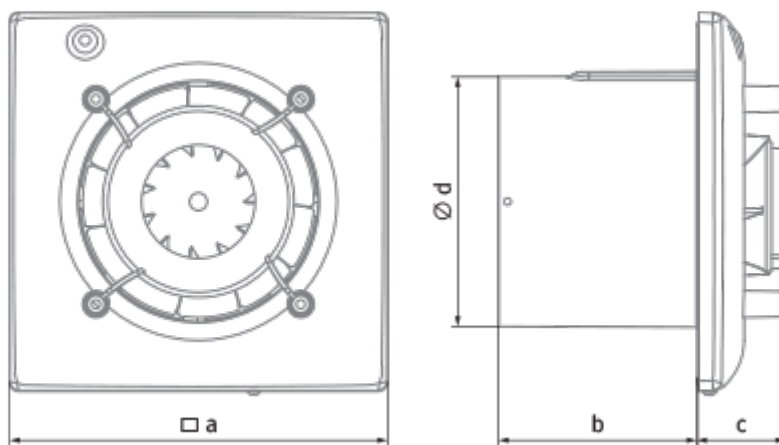

## Omega 125 (220-240V/60Hz)

Тихий и энергоэффективный вытяжной вентилятор

- Тип двигателя: АС
- Тип крыльчатки: Смешанный
- Материал корпуса: Пластик
- Защита от обратной тяги: Обратный клапан

	Единица измерения	Omega 125 (220-240V/60Hz)
Размер подключаемого воздуховода	мм	125
Скорость	-	1
Минимальное напряжение питания	В	220
Максимальное напряжение питания	В	240
Частота сети питания	Гц	60
Максимальный ток	А	
Минимальная температура окружающего воздуха	°С	1
Максимальная температура окружающего воздуха	°С	40
Класс защиты	-	IP44

### Размеры

a	Ød	b	c
180	124	85	36