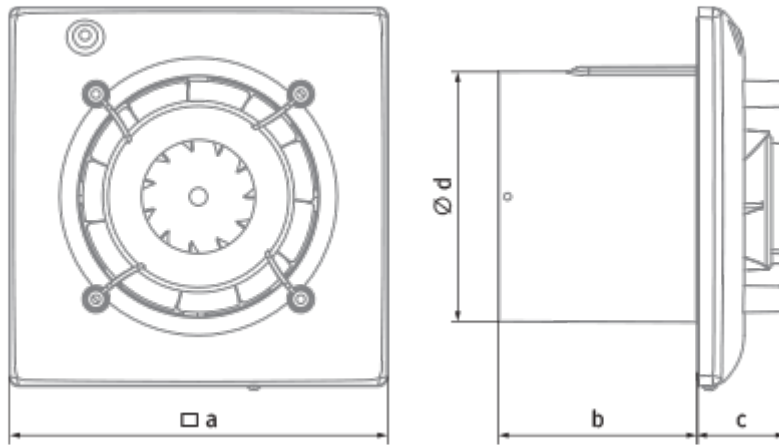

	Единица измерения	Omega 125
Размер подключаемого воздуховода	мм	125
Скорость	-	1
Минимальное напряжение питания	В	220
Максимальное напряжение питания	В	240
Частота сети питания	Гц	50
Номинальная мощность	Вт	17
Максимальный ток	А	0.11
Максимальный расход воздуха	м ³ /час	160
Скорость вращения	-	2200
Уровень звукового давления LpA на расстоянии 3 м	дБ(А)	32
Вес	кг	0
Минимальная температура окружающего воздуха	°С	1
Максимальная температура окружающего воздуха	°С	40
Класс защиты	-	IP44

Размеры

a	Ød	b	c
180	124	85	36

Экодизайн

Торговая марка	Blauberg					
Модель	Omega 125					
Удельное потребление энергии (кВт.час/(м ² /год))	Холодный		Умеренный		Теплый	
	-30.2	B	-13.8	E	-4.4	F
Тип установки	Unidirectional					
Тип привода	Однокоростной					
Тип теплообменника	Нет					
Максимальный расход воздуха (м ³ /час)	160					
Потребляемая мощность (Вт)	17					
Эталонный объемный расход (м ³ /с)	0.031					
Удельный потребляемая мощность в исходной точке (Вт/(м ³ /час))	0.106					
Способ управления приводом	Ручное управление					
Максимальные внешние утечки (%)	2.7					
Декларируемый тип вентиляционной единицы	RVU UVU					
Sound power level (дБ(A))	52					
Годовое потребление электричества (кВт.час/год)	Холодный		Умеренный		Теплый	
	133		133		133	
Годовое сохранение тепла (кВт.час/год)	Холодный		Умеренный		Теплый	
	3355		1715		776	