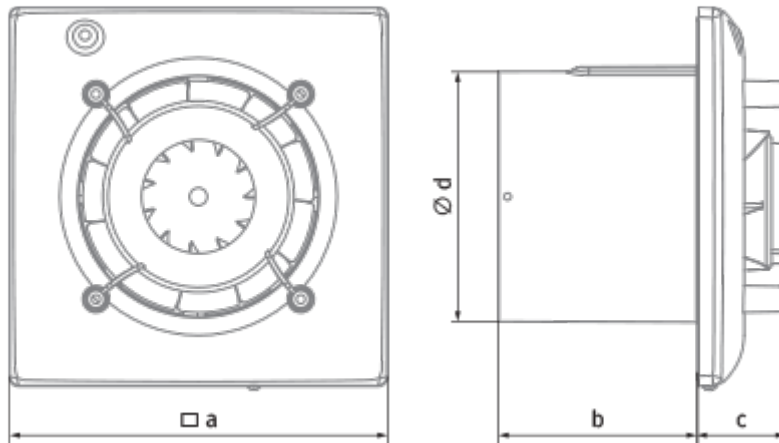

	Единица измерения	Omega 125
Размер подключаемого воздуховода	мм	125
Скорость	-	1
Минимальное напряжение питания	В	220
Максимальное напряжение питания	В	240
Частота сети питания	Гц	50
Номинальная мощность	Вт	17
Максимальный ток	А	0.11
Максимальный расход воздуха	м ³ /час	160
Скорость вращения	-	2200
Уровень звукового давления LpA на расстоянии 3 м	дБ(А)	32
Вес	кг	0
Минимальная температура окружающего воздуха	°С	1
Максимальная температура окружающего воздуха	°С	40
Класс защиты	-	IP44

Размеры

a	Ød	b	c
180	124	85	36

Экодизайн

Торговая марка	Blauberg					
Модель	Omega 125					
Удельное потребление энергии (кВт.час/(м ² /год))	Холодный		Умеренный		Теплый	
	-30.2	B	-13.8	E	-4.4	F
Тип установки	Unidirectional					
Тип привода	Односкоростной					
Тип теплообменника	Нет					
Максимальный расход воздуха (м ³ /час)	160					
Потребляемая мощность (Вт)	17					
Эталонный объемный расход (м ³ /с)	0.031					
Удельный потребляемая мощность в исходной точке (Вт/(м ³ /час))	0.106					
Способ управления приводом	Ручное управление					
Максимальные внешние утечки (%)	2.7					
Декларируемый тип вентиляционной единицы	RVU UVU					
Sound power level (дБ(A))	52					
Годовое потребление электричества (кВт.час/год)	Холодный		Умеренный		Теплый	
	133		133		133	
Годовое сохранение тепла (кВт.час/год)	Холодный		Умеренный		Теплый	
	3355		1715		776	