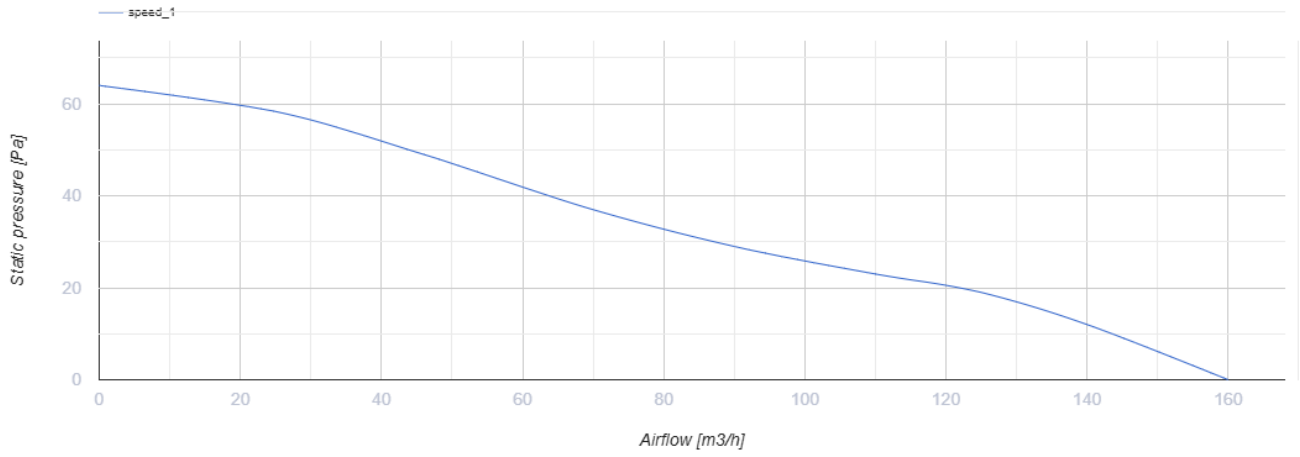

Omega 125

Тихий и энергоэффективный вытяжной вентилятор

- Максимальный расход воздуха: 160
- Уровень звукового давления LpA на расстоянии 3 м: 32
- Тип двигателя: АС
- Тип крыльчатки: Смешанный
- Материал корпуса: Пластик
- Защита от обратной тяги: Обратный клапан

	Единица измерения	Omega 125
Размер подключаемого воздуховода	мм	125
Скорость	-	1
Минимальное напряжение питания	В	220
Максимальное напряжение питания	В	240
Частота сети питания	Гц	50
Номинальная мощность	Вт	17
Максимальный ток	А	0.11
Максимальный расход воздуха	м ³ /час	160
Скорость вращения	-	2200
Уровень звукового давления LpA на расстоянии 3 м	дБ(А)	32
Вес	кг	0
Минимальная температура окружающего воздуха	°С	1
Максимальная температура окружающего воздуха	°С	40
Класс защиты	-	IP44

Размеры

a	Ød	b	c
180	124	85	36

Экодизайн

Торговая марка	Blauberg					
Модель	Omega 125					
Удельное потребление энергии (кВт.час/(м ² /год))	Холодный		Умеренный		Теплый	
	-30.2	B	-13.8	E	-4.4	F
Тип установки	Unidirectional					
Тип привода	Однокоростной					
Тип теплообменника	Нет					
Максимальный расход воздуха (м ³ /час)	160					
Потребляемая мощность (Вт)	17					
Эталонный объемный расход (м ³ /с)	0.031					
Удельный потребляемая мощность в исходной точке (Вт/(м ³ /час))	0.106					
Способ управления приводом	Ручное управление					
Максимальные внешние утечки (%)	2.7					
Декларируемый тип вентиляционной единицы	RVU UVU					
Sound power level (дБ(A))	52					
Годовое потребление электричества (кВт.час/год)	Холодный		Умеренный		Теплый	
	133		133		133	
Годовое сохранение тепла (кВт.час/год)	Холодный		Умеренный		Теплый	
	3355		1715		776	