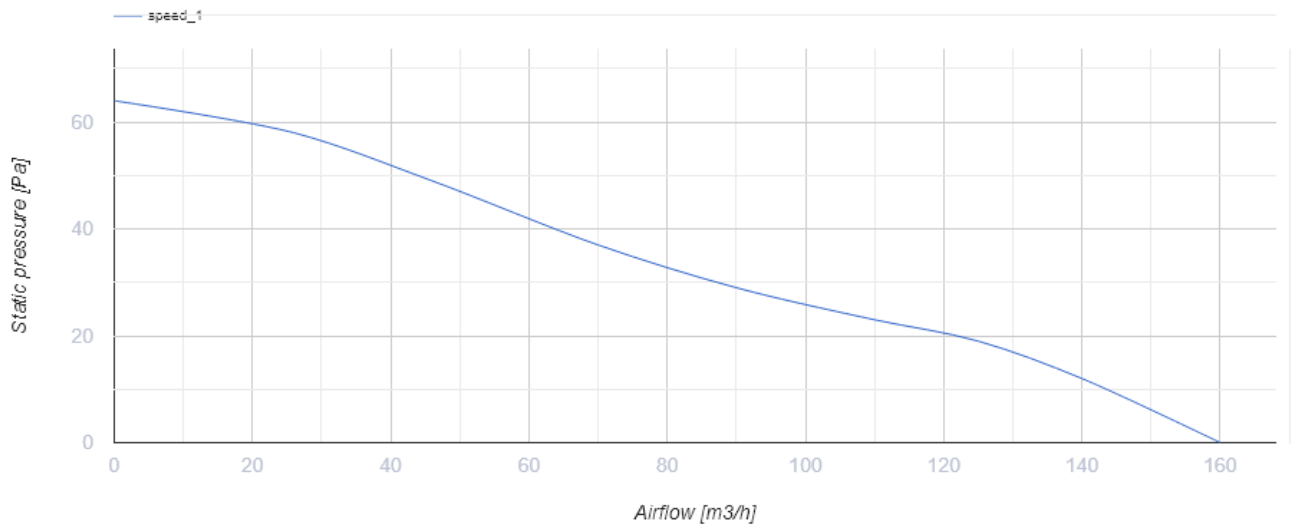

Omega 125

Тихий и энергоэффективный вытяжной вентилятор

- Максимальный расход воздуха: 160
- Уровень звукового давления LpA на расстоянии 3 м: 32
- Тип двигателя: АС
- Тип крыльчатки: Смешанный
- Материал корпуса: Пластик
- Защита от обратной тяги: Обратный клапан

	Единица измерения	Omega 125
Размер подключаемого воздуховода	мм	125
Скорость	-	1
Минимальное напряжение питания	В	220
Максимальное напряжение питания	В	240
Частота сети питания	Гц	50
Номинальная мощность	Вт	17
Максимальный ток	А	0.11
Максимальный расход воздуха	м ³ /час	160
Скорость вращения	-	2200
Уровень звукового давления LpA на расстоянии 3 м	дБ(А)	32
Вес	кг	0
Минимальная температура окружающего воздуха	°С	1
Максимальная температура окружающего воздуха	°С	40
Класс защиты	-	IP44

Размеры

a	Ød	b	c
180	124	85	36

Экодизайн

Торговая марка	Blauberg					
Модель	Omega 125					
Удельное потребление энергии (кВт.час/(м ² /год))	Холодный		Умеренный		Теплый	
	-30.2	B	-13.8	E	-4.4	F
Тип установки	Unidirectional					
Тип привода	Односкоростной					
Тип теплообменника	Нет					
Максимальный расход воздуха (м ³ /час)	160					
Потребляемая мощность (Вт)	17					
Эталонный объемный расход (м ³ /с)	0.031					
Удельный потребляемая мощность в исходной точке (Вт/(м ³ /час))	0.106					
Способ управления приводом	Ручное управление					
Максимальные внешние утечки (%)	2.7					
Декларируемый тип вентиляционной единицы	RVU UVU					
Sound power level (дБ(A))	52					
Годовое потребление электричества (кВт.час/год)	Холодный		Умеренный		Теплый	
	133		133		133	
Годовое сохранение тепла (кВт.час/год)	Холодный		Умеренный		Теплый	
	3355		1715		776	