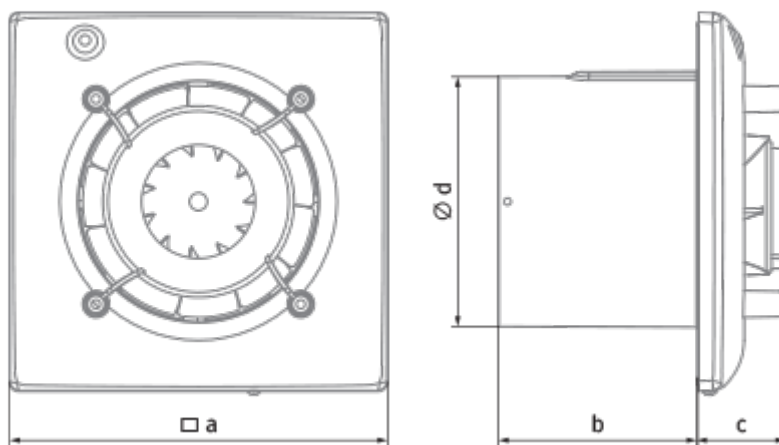

Аксессуары

Панели

Наименование	Фото	Описание
DP 180 Plan		Панели системы Design Konzept являются завершающим штрихом в дизайне вентиляции и вашего дома
DP 180 Plan Red		Панели системы Design Konzept являются завершающим штрихом в дизайне вентиляции и вашего дома
DP 180 Plan Cosmos Black		Панели системы Design Konzept являются завершающим штрихом в дизайне вентиляции и вашего дома
DP 180 Platinum		Панели системы Design Konzept являются завершающим штрихом в дизайне вентиляции и вашего дома
DP 180 Shield		Панели системы Design Konzept являются завершающим штрихом в дизайне вентиляции и вашего дома
DP 180 Bavaria		Панели системы Design Konzept являются завершающим штрихом в дизайне вентиляции и вашего дома
DP 180 Hi-Fi		Панели системы Design Konzept являются завершающим штрихом в дизайне вентиляции и вашего дома
DP 180 Moon		Панели системы Design Konzept являются завершающим штрихом в дизайне вентиляции и вашего дома
DP 180 Chrome		Панели системы Design Konzept являются завершающим штрихом в дизайне вентиляции и вашего дома