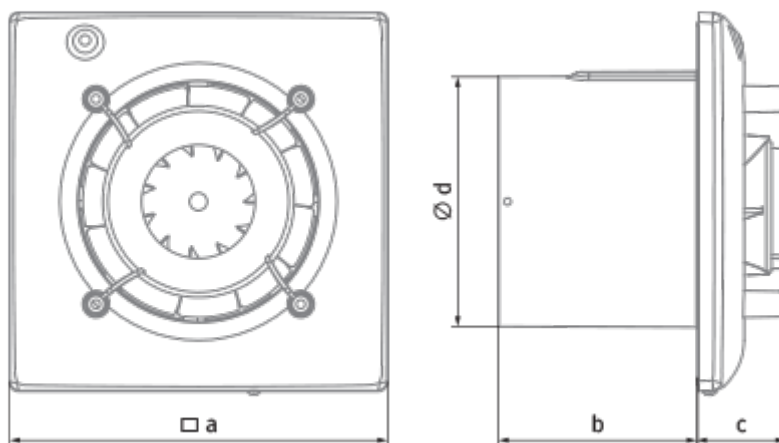

	Единица измерения	Omega 100 (220-240V/60Hz) TR
Размер подключаемого воздуховода	мм	100
Скорость	-	1
Минимальное напряжение питания	В	220
Максимальное напряжение питания	В	240
Частота сети питания	Гц	60
Максимальный ток	А	
Минимальная температура окружающего воздуха	°С	1
Максимальная температура окружающего воздуха	°С	40
Класс защиты	-	IP44

## Размеры

a	Ød	b	c
150	99	79	36