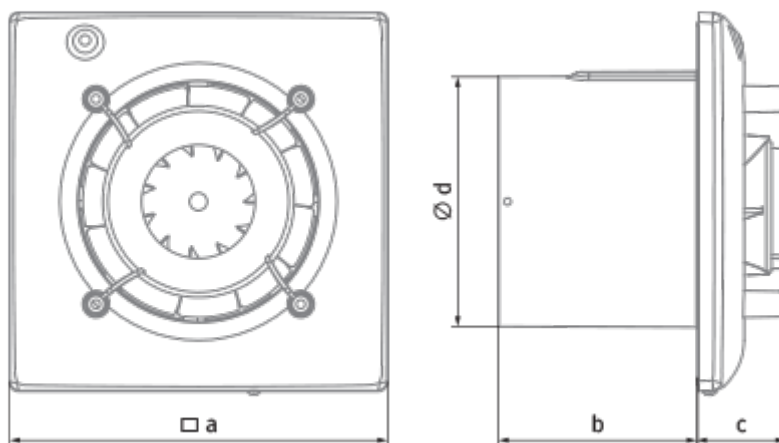

Аксессуары

Панели

Наименование	Фото	Описание
DP 180 Plan		Панели системы Design Konzept являются завершающим штрихом в дизайне вентиляции и вашего дома
DP 180 Plan Red		Панели системы Design Konzept являются завершающим штрихом в дизайне вентиляции и вашего дома
DP 180 Plan Cosmos Black		Панели системы Design Konzept являются завершающим штрихом в дизайне вентиляции и вашего дома
DP 180 Platinum		Панели системы Design Konzept являются завершающим штрихом в дизайне вентиляции и вашего дома
DP 180 Shield		Панели системы Design Konzept являются завершающим штрихом в дизайне вентиляции и вашего дома
DP 180 Bavaria		Панели системы Design Konzept являются завершающим штрихом в дизайне вентиляции и вашего дома
DP 180 Hi-Fi		Панели системы Design Konzept являются завершающим штрихом в дизайне вентиляции и вашего дома
DP 180 Moon		Панели системы Design Konzept являются завершающим штрихом в дизайне вентиляции и вашего дома
DP 180 Chrome		Панели системы Design Konzept являются завершающим штрихом в дизайне вентиляции и вашего дома