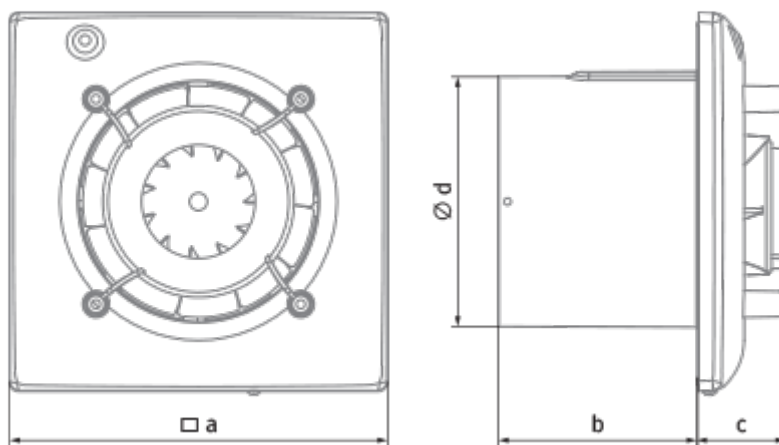

	Единица измерения	Omega 100 (220-240V/60Hz) T
Размер подключаемого воздуховода	мм	100
Скорость	-	1
Минимальное напряжение питания	В	220
Максимальное напряжение питания	В	240
Частота сети питания	Гц	60
Максимальный ток	А	
Минимальная температура окружающего воздуха	°С	1
Максимальная температура окружающего воздуха	°С	40
Класс защиты	-	IP44

## Размеры

a	Ød	b	c
150	99	79	36