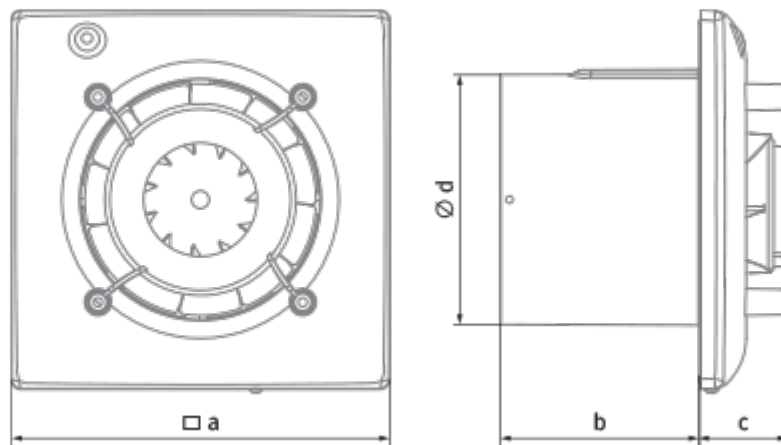

Аксессуары

Панели

Наименование	Фото	Описание
DP 180 Plan		Панели системы Design Konzept являются завершающим штрихом в дизайне вентиляции и вашего дома
DP 180 Plan Red		Панели системы Design Konzept являются завершающим штрихом в дизайне вентиляции и вашего дома
DP 180 Plan Cosmos Black		Панели системы Design Konzept являются завершающим штрихом в дизайне вентиляции и вашего дома
DP 180 Platinum		Панели системы Design Konzept являются завершающим штрихом в дизайне вентиляции и вашего дома
DP 180 Shield		Панели системы Design Konzept являются завершающим штрихом в дизайне вентиляции и вашего дома
DP 180 Bavaria		Панели системы Design Konzept являются завершающим штрихом в дизайне вентиляции и вашего дома
DP 180 Hi-Fi		Панели системы Design Konzept являются завершающим штрихом в дизайне вентиляции и вашего дома
DP 180 Moon		Панели системы Design Konzept являются завершающим штрихом в дизайне вентиляции и вашего дома
DP 180 Chrome		Панели системы Design Konzept являются завершающим штрихом в дизайне вентиляции и вашего дома