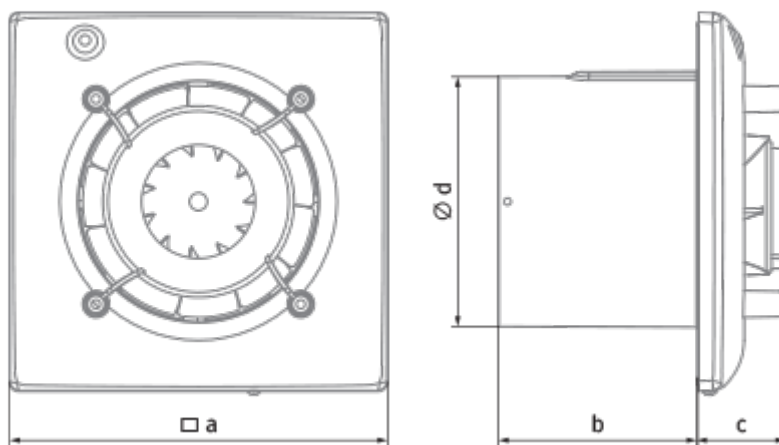

	Единица измерения	Omega 100 (220-240V/60Hz) ST
Размер подключаемого воздуховода	мм	100
Скорость	-	1
Минимальное напряжение питания	В	220
Максимальное напряжение питания	В	240
Частота сети питания	Гц	60
Максимальный ток	А	
Минимальная температура окружающего воздуха	°С	1
Максимальная температура окружающего воздуха	°С	40
Класс защиты	-	IP44

### Размеры

a	Ød	b	c
150	99	79	36