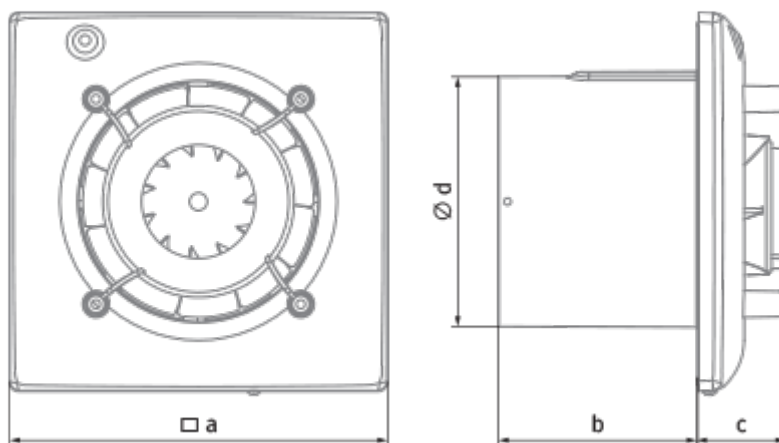

Аксессуары

Бытовая вентиляция

Наименование	Фото	Описание
DP 180 Plan		Панели системы Design Konzept являются завершающим штрихом в дизайне вентиляции и вашего дома
DP 180 Plan Red		Панели системы Design Konzept являются завершающим штрихом в дизайне вентиляции и вашего дома
DP 180 Plan Cosmos Black		Панели системы Design Konzept являются завершающим штрихом в дизайне вентиляции и вашего дома
DP 180 Platinum		Панели системы Design Konzept являются завершающим штрихом в дизайне вентиляции и вашего дома
DP 180 Shield		Панели системы Design Konzept являются завершающим штрихом в дизайне вентиляции и вашего дома
DP 180 Bavaria		Панели системы Design Konzept являются завершающим штрихом в дизайне вентиляции и вашего дома
DP 180 Hi-Fi		Панели системы Design Konzept являются завершающим штрихом в дизайне вентиляции и вашего дома
DP 180 Moon		Панели системы Design Konzept являются завершающим штрихом в дизайне вентиляции и вашего дома
DP 180 Chrome		Панели системы Design Konzept являются завершающим штрихом в дизайне вентиляции и вашего дома