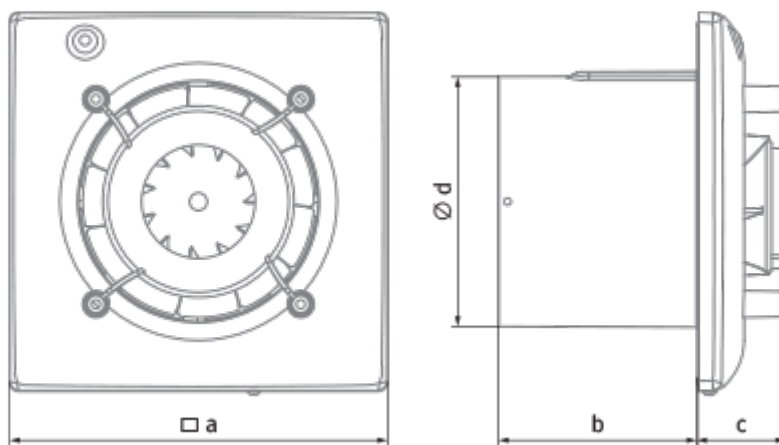

	Единица измерения	Omega 100 (220-240V/60Hz) S
Размер подключаемого воздуховода	мм	100
Скорость	-	1
Минимальное напряжение питания	В	220
Максимальное напряжение питания	В	240
Частота сети питания	Гц	60
Максимальный ток	А	
Минимальная температура окружающего воздуха	°С	1
Максимальная температура окружающего воздуха	°С	40
Класс защиты	-	IP44

## Размеры

a	Ød	b	c
150	99	79	36