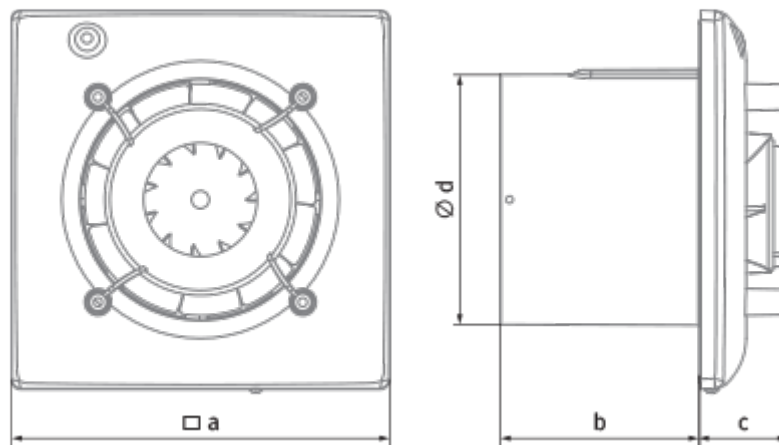

Аксессуары

Бытовая вентиляция

Наименование	Фото	Описание
DP 180 Plan		Панели системы Design Konzept являются завершающим штрихом в дизайне вентиляции и вашего дома
DP 180 Plan Red		Панели системы Design Konzept являются завершающим штрихом в дизайне вентиляции и вашего дома
DP 180 Plan Cosmos Black		Панели системы Design Konzept являются завершающим штрихом в дизайне вентиляции и вашего дома
DP 180 Platinum		Панели системы Design Konzept являются завершающим штрихом в дизайне вентиляции и вашего дома
DP 180 Shield		Панели системы Design Konzept являются завершающим штрихом в дизайне вентиляции и вашего дома
DP 180 Bavaria		Панели системы Design Konzept являются завершающим штрихом в дизайне вентиляции и вашего дома
DP 180 Hi-Fi		Панели системы Design Konzept являются завершающим штрихом в дизайне вентиляции и вашего дома
DP 180 Moon		Панели системы Design Konzept являются завершающим штрихом в дизайне вентиляции и вашего дома
DP 180 Chrome		Панели системы Design Konzept являются завершающим штрихом в дизайне вентиляции и вашего дома