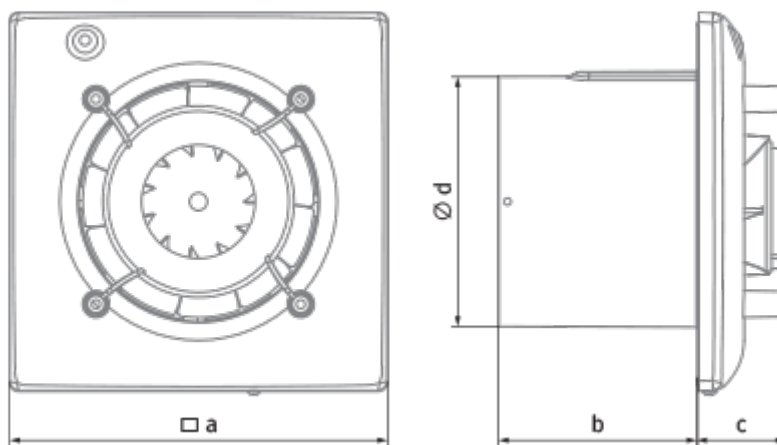

Аксессуары

Панели

Наименование	Фото	Описание
DP 180 Plan		Панели системы Design Konzept являются завершающим штрихом в дизайне вентиляции и вашего дома
DP 180 Plan Red		Панели системы Design Konzept являются завершающим штрихом в дизайне вентиляции и вашего дома
DP 180 Plan Cosmos Black		Панели системы Design Konzept являются завершающим штрихом в дизайне вентиляции и вашего дома
DP 180 Platinum		Панели системы Design Konzept являются завершающим штрихом в дизайне вентиляции и вашего дома
DP 180 Shield		Панели системы Design Konzept являются завершающим штрихом в дизайне вентиляции и вашего дома
DP 180 Bavaria		Панели системы Design Konzept являются завершающим штрихом в дизайне вентиляции и вашего дома
DP 180 Hi-Fi		Панели системы Design Konzept являются завершающим штрихом в дизайне вентиляции и вашего дома
DP 180 Moon		Панели системы Design Konzept являются завершающим штрихом в дизайне вентиляции и вашего дома
DP 180 Chrome		Панели системы Design Konzept являются завершающим штрихом в дизайне вентиляции и вашего дома