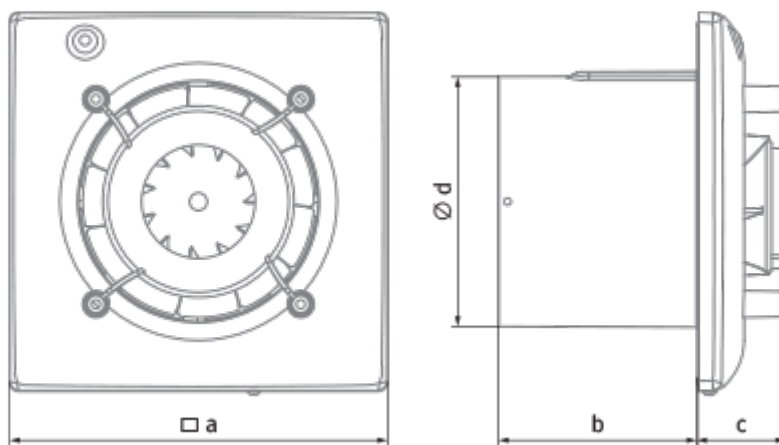

Omega 100 (220-240V/60Hz)

Тихий и энергоэффективный вытяжной вентилятор

- Тип двигателя: АС
- Тип крыльчатки: Смешанный
- Материал корпуса: Пластик
- Защита от обратной тяги: Обратный клапан

	Единица измерения	Omega 100 (220-240V/60Hz)
Размер подключаемого воздуховода	мм	100
Скорость	-	1
Минимальное напряжение питания	В	220
Максимальное напряжение питания	В	240
Частота сети питания	Гц	60
Максимальный ток	А	
Минимальная температура окружающего воздуха	°С	1
Максимальная температура окружающего воздуха	°С	40
Класс защиты	-	IP44

Размеры

a	Ød	b	c
150	99	79	36

Аксессуары

Панели

Наименование	Фото	Описание
DP 180 Plan		Панели системы Design Konzept являются завершающим штрихом в дизайне вентиляции и вашего дома
DP 180 Plan Red		Панели системы Design Konzept являются завершающим штрихом в дизайне вентиляции и вашего дома
DP 180 Plan Cosmos Black		Панели системы Design Konzept являются завершающим штрихом в дизайне вентиляции и вашего дома
DP 180 Platinum		Панели системы Design Konzept являются завершающим штрихом в дизайне вентиляции и вашего дома
DP 180 Shield		Панели системы Design Konzept являются завершающим штрихом в дизайне вентиляции и вашего дома
DP 180 Bavaria		Панели системы Design Konzept являются завершающим штрихом в дизайне вентиляции и вашего дома
DP 180 Hi-Fi		Панели системы Design Konzept являются завершающим штрихом в дизайне вентиляции и вашего дома
DP 180 Moon		Панели системы Design Konzept являются завершающим штрихом в дизайне вентиляции и вашего дома
DP 180 Chrome		Панели системы Design Konzept являются завершающим штрихом в дизайне вентиляции и вашего дома