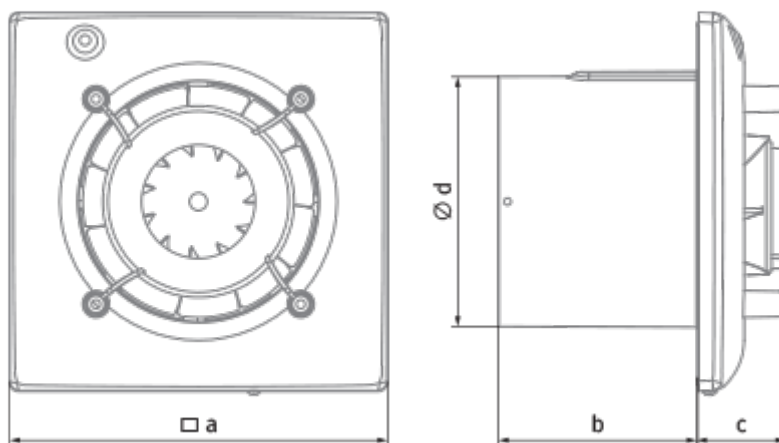

Omega 100 (220-240V/60Hz)

Тихий и энергоэффективный вытяжной вентилятор

- Тип двигателя: АС
- Тип крыльчатки: Смешанный
- Материал корпуса: Пластик
- Защита от обратной тяги: Обратный клапан

	Единица измерения	Omega 100 (220-240V/60Hz)
Размер подключаемого воздуховода	мм	100
Скорость	-	1
Минимальное напряжение питания	В	220
Максимальное напряжение питания	В	240
Частота сети питания	Гц	60
Максимальный ток	А	
Минимальная температура окружающего воздуха	°С	1
Максимальная температура окружающего воздуха	°С	40
Класс защиты	-	IP44

Размеры

a	Ød	b	c
150	99	79	36

Аксессуары

Бытовая вентиляция

Наименование	Фото	Описание
DP 180 Plan		Панели системы Design Konzept являются завершающим штрихом в дизайне вентиляции и вашего дома
DP 180 Plan Red		Панели системы Design Konzept являются завершающим штрихом в дизайне вентиляции и вашего дома
DP 180 Plan Cosmos Black		Панели системы Design Konzept являются завершающим штрихом в дизайне вентиляции и вашего дома
DP 180 Platinum		Панели системы Design Konzept являются завершающим штрихом в дизайне вентиляции и вашего дома
DP 180 Shield		Панели системы Design Konzept являются завершающим штрихом в дизайне вентиляции и вашего дома
DP 180 Bavaria		Панели системы Design Konzept являются завершающим штрихом в дизайне вентиляции и вашего дома
DP 180 Hi-Fi		Панели системы Design Konzept являются завершающим штрихом в дизайне вентиляции и вашего дома
DP 180 Moon		Панели системы Design Konzept являются завершающим штрихом в дизайне вентиляции и вашего дома
DP 180 Chrome		Панели системы Design Konzept являются завершающим штрихом в дизайне вентиляции и вашего дома