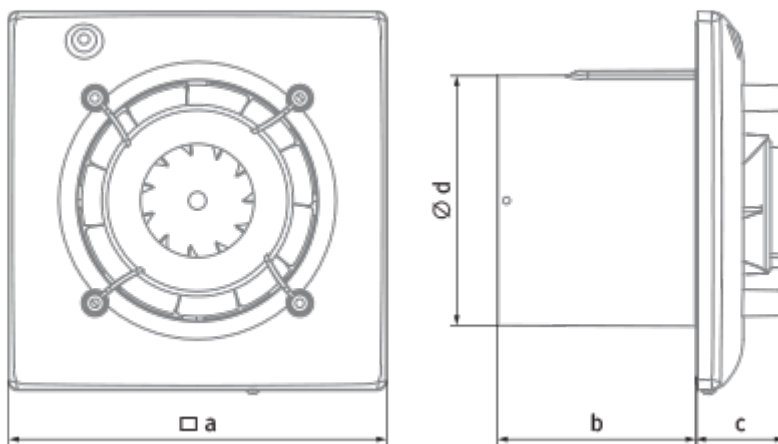

Размеры

a	Ød	b	c
150	99	79	36