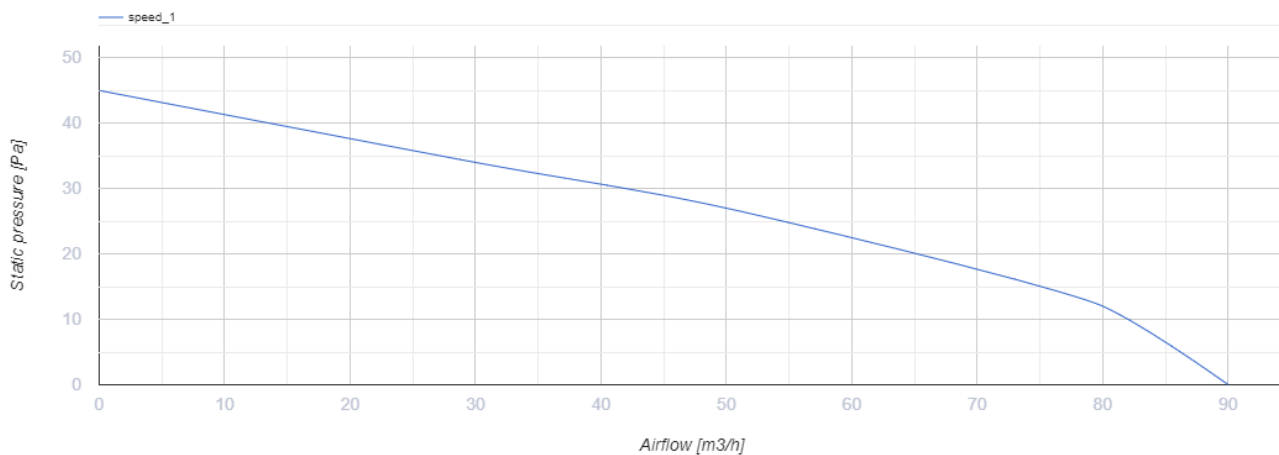

Omega 100

Тихий и энергоэффективный вытяжной вентилятор

- Максимальный расход воздуха: 90
- Уровень звукового давления LpA на расстоянии 3 м: 29
- Тип двигателя: АС
- Тип крыльчатки: Смешанный
- Материал корпуса: Пластик
- Защита от обратной тяги: Обратный клапан

	Единица измерения	Omega 100
Размер подключаемого воздуховода	мм	100
Скорость	-	1
Минимальное напряжение питания	В	220
Максимальное напряжение питания	В	240
Частота сети питания	Гц	50
Номинальная мощность	Вт	8
Максимальный ток	А	0.05
Максимальный расход воздуха	м ³ /час	90
Скорость вращения	-	2165
Уровень звукового давления LpA на расстоянии 3 м	дБ(А)	29
Вес	кг	0
Минимальная температура окружающего воздуха	°С	1
Максимальная температура окружающего воздуха	°С	40
Класс защиты	-	IP44

Размеры

a	Ød	b	c
150	99	79	36

Экодизайн

Торговая марка	Blauberg					
Модель	Omega 100					
Удельное потребление энергии (кВт.час/(м ² /год))	Холодный		Умеренный		Теплый	
	-30.8	B	-14.4	E	-5	F
Тип установки	Unidirectional					
Тип привода	Однокоростной					
Тип теплообменника	Нет					
Максимальный расход воздуха (м ³ /час)	90					
Потребляемая мощность (Вт)	8					
Эталонный объемный расход (м ³ /с)	0.018					
Удельный потребляемая мощность в исходной точке (Вт/(м ³ /час))	0.089					
Способ управления приводом	Ручное управление					
Максимальные внешние утечки (%)	2.7					
Декларируемый тип вентиляционной единицы	RVU UVU					
Sound power level (дБ(A))	49					
Годовое потребление электричества (кВт.час/год)	Холодный		Умеренный		Теплый	
	111		111		111	
Годовое сохранение тепла (кВт.час/год)	Холодный		Умеренный		Теплый	
	3355		1715		776	