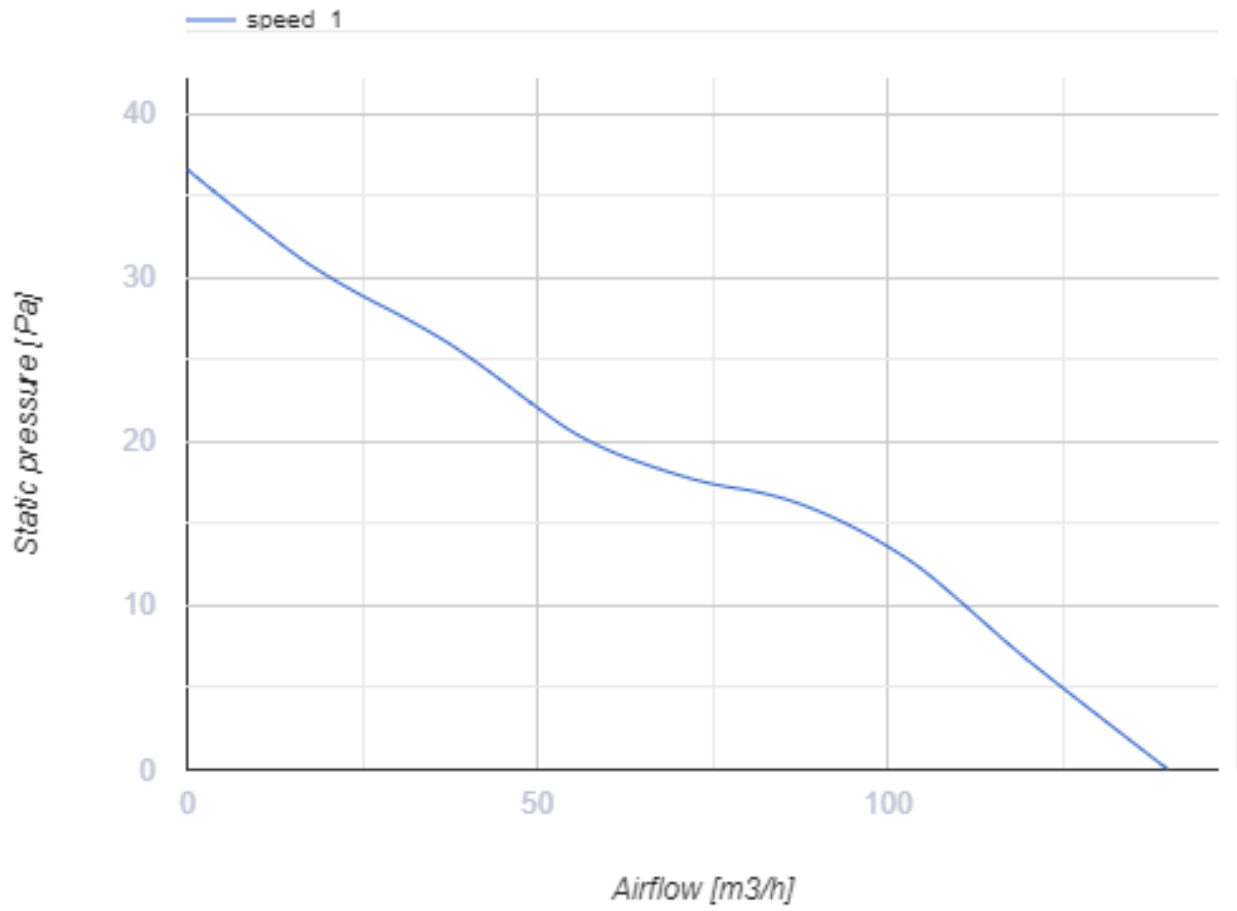

O2 белый

Интеллектуальный вентилятор для вытяжной вентиляции с низким уровнем шума с Wi-Fi модулем и датчиком качества

- Максимальный расход воздуха: 140
- Уровень звукового давления LpA на расстоянии 3 м: 28
- Освещение
- Тип двигателя: DC
- Управление: Встроенная панель управления
- Тип крыльчатки: Осевой
- Датчик движения
- Датчик влажности: Встроенный
- Датчик температуры: Встроенный
- Таймер: Таймер выключения, Таймер включения

	Единица измерения	O2 белый	
		100	125
Размер подключаемого воздуховода	мм	100	125
Скорость	-	1	
Минимальное напряжение питания	В	100	
Максимальное напряжение питания	В	240	
Частота сети питания	Гц	50/60	
Номинальная мощность	Вт	2.7	2.9
Максимальный ток	А	0.038	0.04
Максимальный расход воздуха	м ³ /час	115	140
Уровень звукового давления LpA на расстоянии 3 м	дБ(А)	27	28
Минимальная температура окружающего воздуха	°С	1	
Максимальная температура окружающего воздуха	°С	40	
Класс защиты	-	IP44 Zone 1	

Размеры

Экодизайн

Торговая марка	Blauberg					
Модель	O2 белый					
Удельное потребление энергии (кВт.час/(м ² /год))	Холодный		Умеренный		Теплый	
	55.1	A+	28.1	B	12.6	E
Тип установки	Однонаправленная					
Тип привода	Переменная скорость					
Тип теплообменника	Нет					
Максимальный расход воздуха (м ³ /час)	140					
Потребляемая мощность (Вт)	2.9					
Эталонный объемный расход (м ³ /с)	0.025					
Удельный потребляемая мощность в исходной точке (Вт/(м ³ /час))	0.018					
Способ управления приводом	Локальное регулирование потребления					
Максимальные внешние утечки (%)	2.7					
Sound power level (дБ(А))	42					
Декларируемый тип вентиляционной единицы	RVU UVU					
Годовое сохранение тепла (кВт.час/год)	Холодный		Умеренный		Теплый	
	5536		2830		1280	