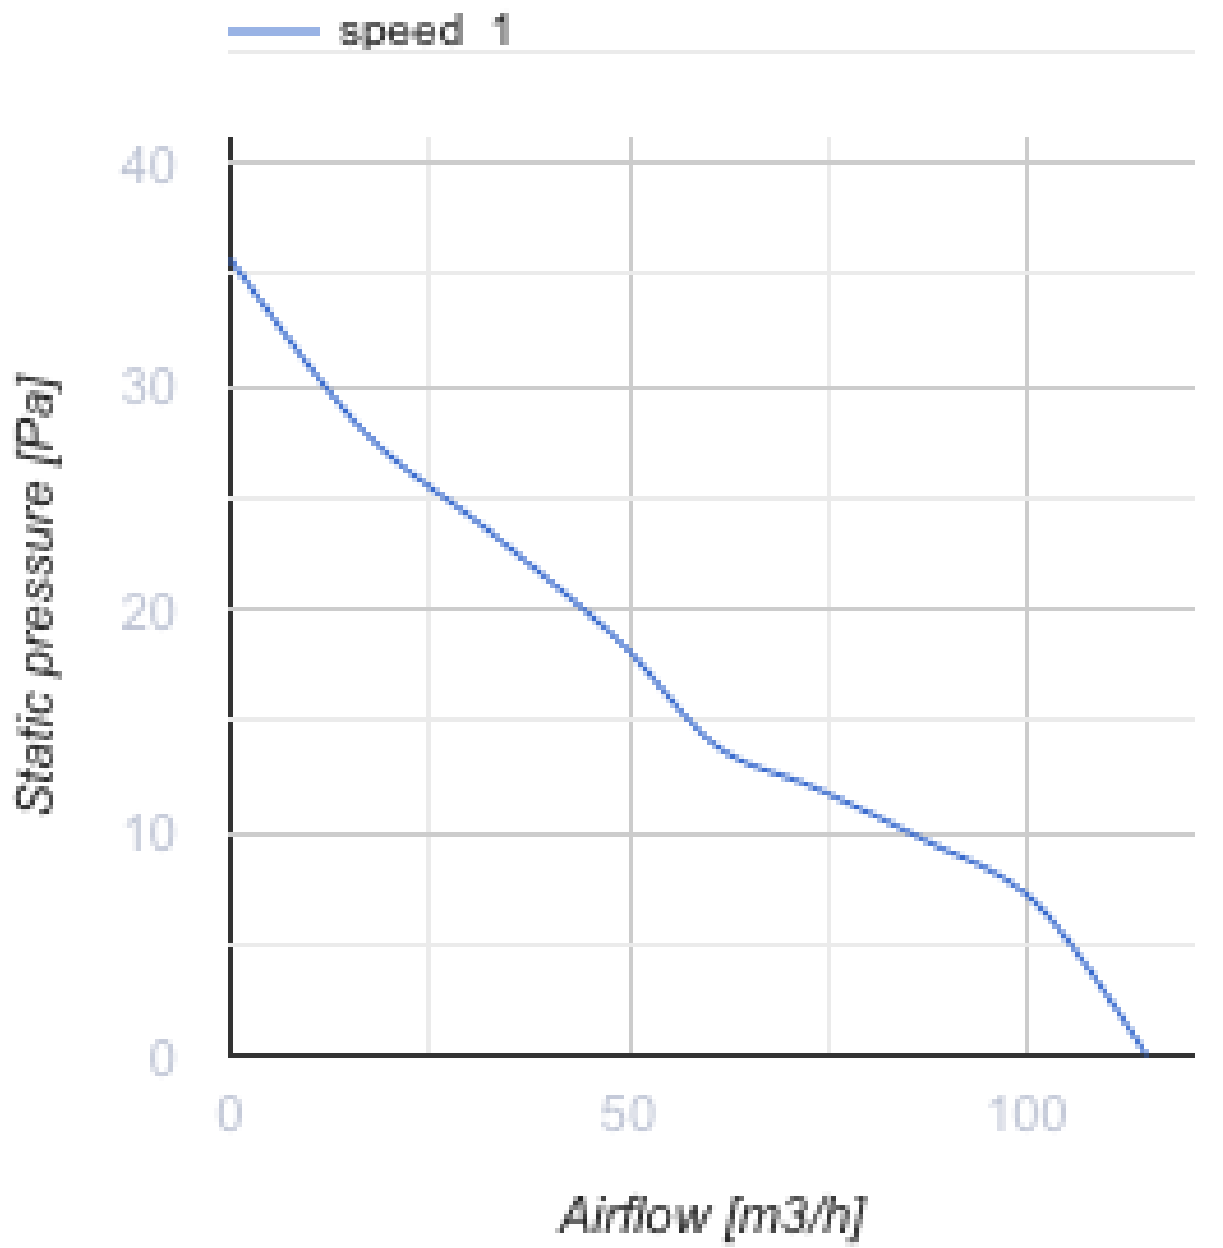

O2 белый

Интеллектуальный вентилятор для вытяжной вентиляции с низким уровнем шума с Wi-Fi модулем и датчиком качества

- Максимальный расход воздуха: 140
- Уровень звукового давления LpA на расстоянии 3 м: 28
- Освещение
- Тип двигателя: DC
- Управление: Встроенная панель управления
- Тип крыльчатки: Осевой
- Датчик движения
- Датчик влажности: Встроенный
- Датчик температуры: Встроенный
- Таймер: Таймер выключения, Таймер включения

	Единица измерения	O2 белый	
		100	125
Размер подключаемого воздуховода	мм	100	125
Скорость	-	1	
Минимальное напряжение питания	В	100	
Максимальное напряжение питания	В	240	
Частота сети питания	Гц	50/60	
Номинальная мощность	Вт	2.7	2.9
Максимальный ток	А	0.038	0.04
Максимальный расход воздуха	м ³ /час	115	140
Уровень звукового давления LpA на расстоянии 3 м	дБ(А)	27	28
Минимальная температура окружающего воздуха	°С	1	
Максимальная температура окружающего воздуха	°С	40	
Класс защиты	-	IP44 Zone 1	

Размеры

Экодизайн

Торговая марка	Blauberg					
Модель	O2 белый					
Удельное потребление энергии (кВт.час/(м ² /год))	Холодный		Умеренный		Теплый	
	55.1	A+	28.1	B	12.6	E
Тип установки	Однонаправленная					
Тип привода	Переменная скорость					
Тип теплообменника	Нет					
Максимальный расход воздуха (м ³ /час)	140					
Потребляемая мощность (Вт)	2.9					
Эталонный объемный расход (м ³ /с)	0.025					
Удельный потребляемая мощность в исходной точке (Вт/(м ³ /час))	0.018					
Способ управления приводом	Локальное регулирование потребления					
Максимальные внешние утечки (%)	2.7					
Sound power level (дБ(А))	42					
Декларируемый тип вентиляционной единицы	RVU UVU					
Годовое сохранение тепла (кВт.час/год)	Холодный		Умеренный		Теплый	
	5536		2830		1280	