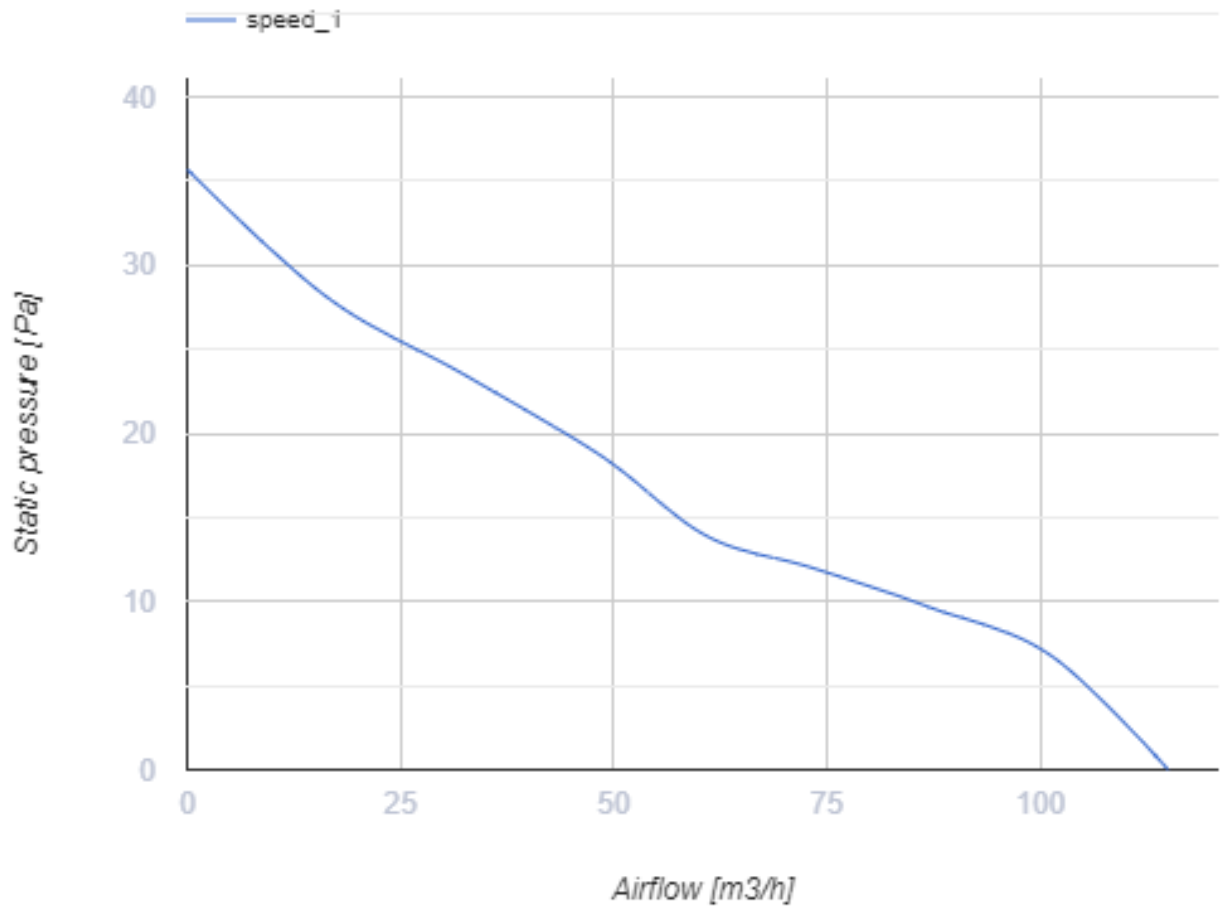

O2 белый

Интеллектуальный вентилятор для вытяжной вентиляции с низким уровнем шума с Wi-Fi модулем и датчиком качества

- Максимальный расход воздуха: 140
- Уровень звукового давления LpA на расстоянии 3 м: 28
- Освещение
- Тип двигателя: DC
- Управление: Встроенная панель управления
- Тип крыльчатки: Осевой
- Датчик движения
- Датчик влажности: Встроенный
- Датчик температуры: Встроенный
- Таймер: Таймер выключения, Таймер включения

	Единица измерения	O2 белый	
		100	125
Размер подключаемого воздуховода	мм	100	125
Скорость	-	1	
Минимальное напряжение питания	В	100	
Максимальное напряжение питания	В	240	
Частота сети питания	Гц	50/60	
Номинальная мощность	Вт	2.7	2.9
Максимальный ток	А	0.038	0.04
Максимальный расход воздуха	м ³ /час	115	140
Уровень звукового давления LpA на расстоянии 3 м	дБ(А)	27	28
Минимальная температура окружающего воздуха	°С	1	
Максимальная температура окружающего воздуха	°С	40	
Класс защиты	-	IP44 Zone 1	

Размеры

Экодизайн

Торговая марка	Blauberg					
Модель	O2 белый					
Удельное потребление энергии (кВт.час/(м ² /год))	Холодный		Умеренный		Теплый	
	55.1	A+	28.1	B	12.6	E
Тип установки	Однонаправленная					
Тип привода	Переменная скорость					
Тип теплообменника	Нет					
Максимальный расход воздуха (м ³ /час)	140					
Потребляемая мощность (Вт)	2.9					
Эталонный объемный расход (м ³ /с)	0.025					
Удельный потребляемая мощность в исходной точке (Вт/(м ³ /час))	0.018					
Способ управления приводом	Локальное регулирование потребления					
Максимальные внешние утечки (%)	2.7					
Sound power level (дБ(А))	42					
Декларируемый тип вентиляционной единицы	RVU UVU					
Годовое сохранение тепла (кВт.час/год)	Холодный		Умеренный		Теплый	
	5536		2830		1280	