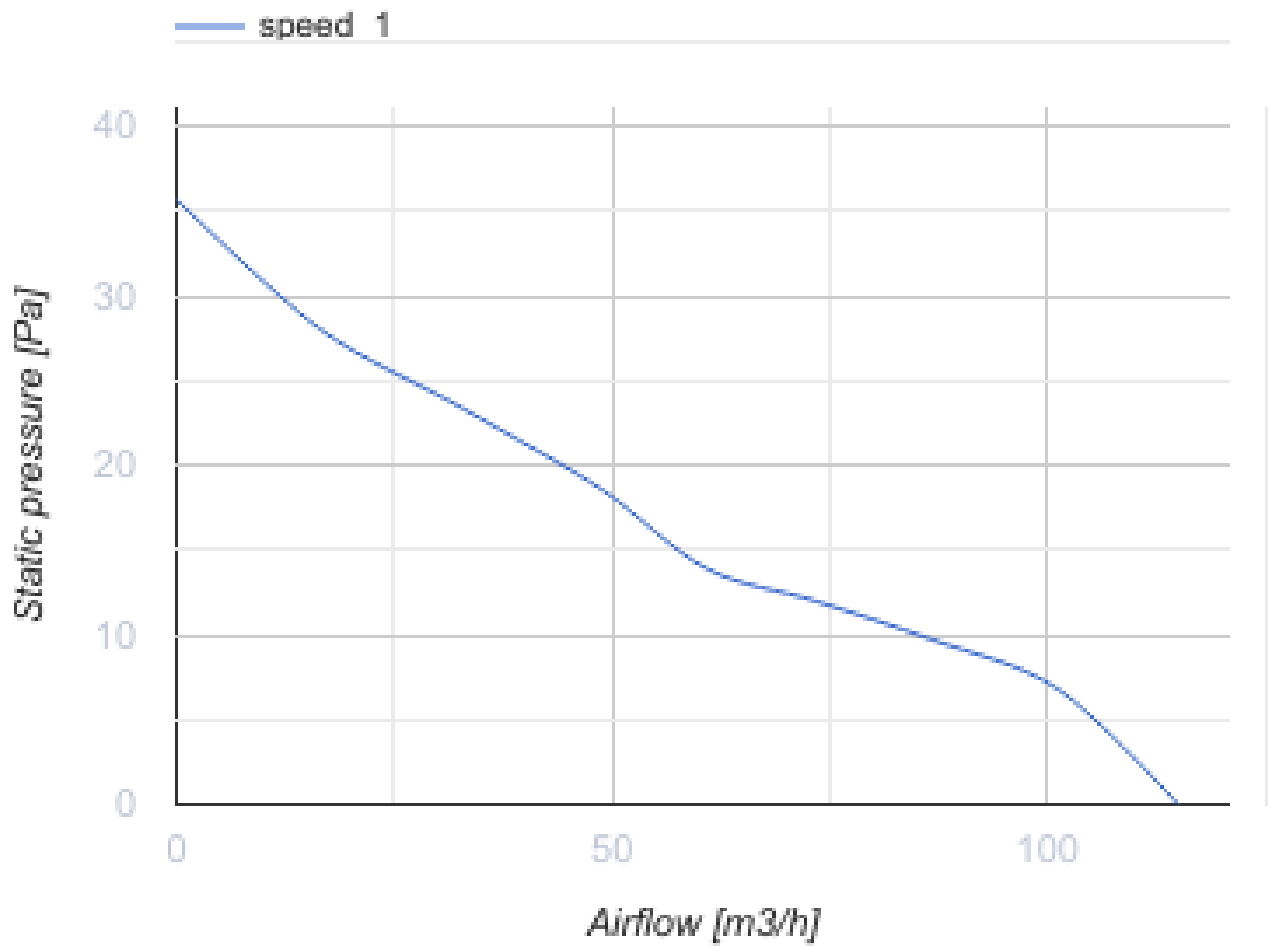

O2 белый

Интеллектуальный вентилятор для вытяжной вентиляции с низким уровнем шума с Wi-Fi модулем и датчиком качества

- Максимальный расход воздуха: 140
- Уровень звукового давления LpA на расстоянии 3 м: 28
- Освещение
- Тип двигателя: DC
- Управление: Встроенная панель управления
- Тип крыльчатки: Осевой
- Датчик движения
- Датчик влажности: Встроенный
- Датчик температуры: Встроенный
- Таймер: Таймер выключения, Таймер включения

	Единица измерения	O2 белый	
		100	125
Размер подключаемого воздуховода	мм	100	125
Скорость	-	1	
Минимальное напряжение питания	В	100	
Максимальное напряжение питания	В	240	
Частота сети питания	Гц	50/60	
Номинальная мощность	Вт	2.7	2.9
Максимальный ток	А	0.038	0.04
Максимальный расход воздуха	м ³ /час	115	140
Уровень звукового давления LpA на расстоянии 3 м	дБ(А)	27	28
Минимальная температура окружающего воздуха	°С	1	
Максимальная температура окружающего воздуха	°С	40	
Класс защиты	-	IP44 Zone 1	

Размеры

Экодизайн

Торговая марка	Blauberg					
Модель	O2 белый					
Удельное потребление энергии (кВт.час/(м ² /год))	Холодный		Умеренный		Теплый	
	55.1	A+	28.1	B	12.6	E
Тип установки	Однонаправленная					
Тип привода	Переменная скорость					
Тип теплообменника	Нет					
Максимальный расход воздуха (м ³ /час)	140					
Потребляемая мощность (Вт)	2.9					
Эталонный объемный расход (м ³ /с)	0.025					
Удельный потребляемая мощность в исходной точке (Вт/(м ³ /час))	0.018					
Способ управления приводом	Локальное регулирование потребления					
Максимальные внешние утечки (%)	2.7					
Sound power level (дБ(A))	42					
Декларируемый тип вентиляционной единицы	RVU UVU					
Годовое сохранение тепла (кВт.час/год)	Холодный		Умеренный		Теплый	
	5536		2830		1280	