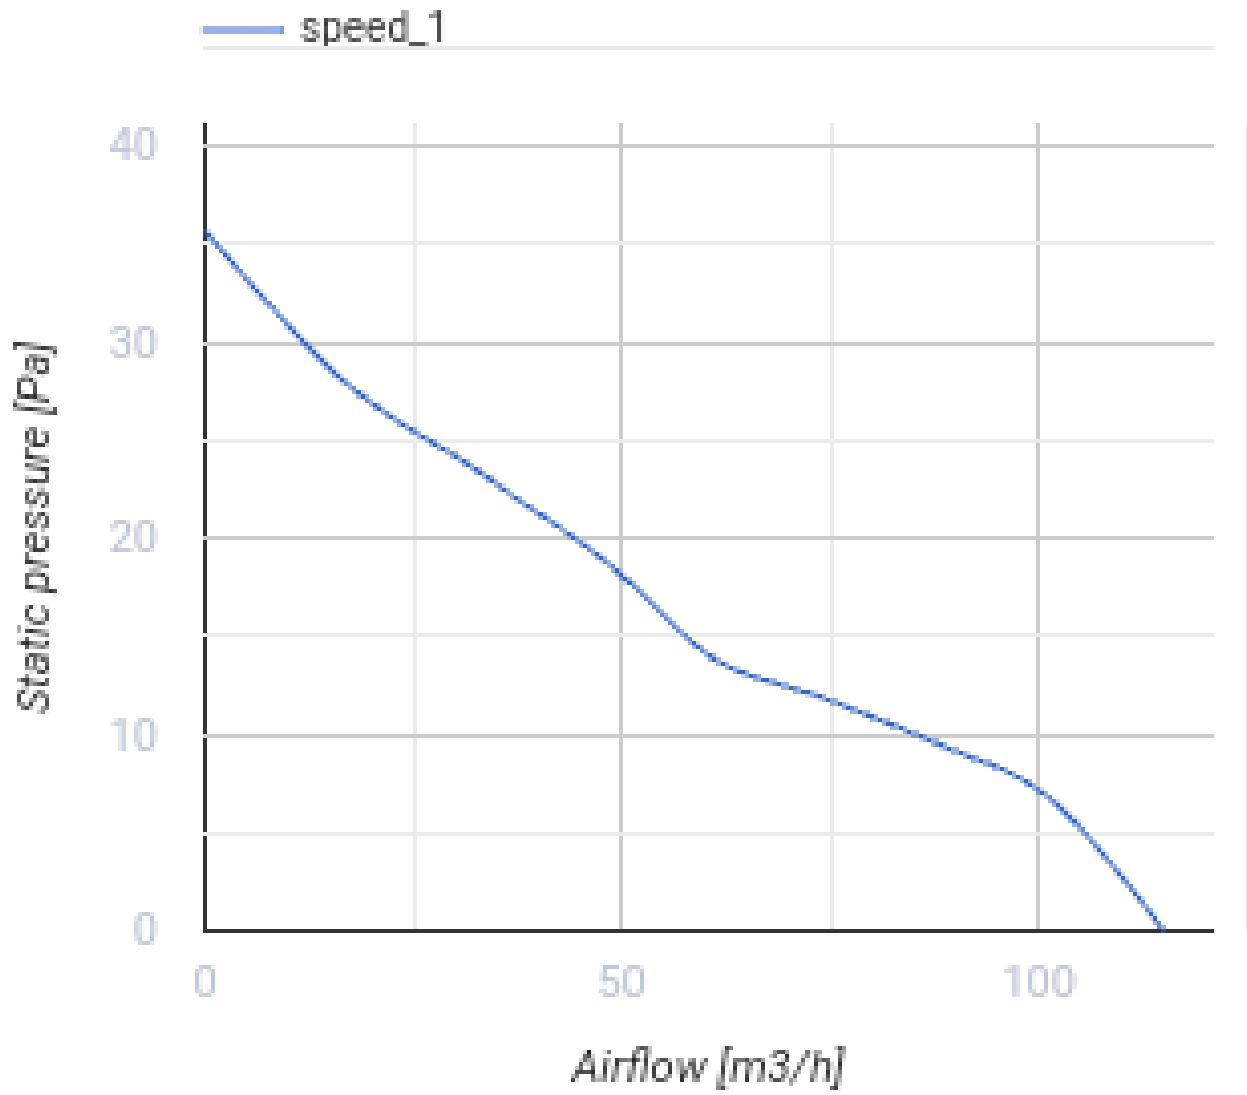

## O2 белый

Интеллектуальный вентилятор для вытяжной вентиляции с низким уровнем шума с Wi-Fi модулем и датчиком качества

- Максимальный расход воздуха: 140
- Уровень звукового давления LpA на расстоянии 3 м: 28
- Освещение
- Тип двигателя: DC
- Управление: Встроенная панель управления
- Тип крыльчатки: Осевой
- Датчик движения
- Датчик влажности: Встроенный
- Датчик температуры: Встроенный
- Таймер: Таймер выключения, Таймер включения

	Единица измерения	O2 белый	
		100	125
Размер подключаемого воздуховода	мм	100	125
Скорость	-	1	
Минимальное напряжение питания	В	100	
Максимальное напряжение питания	В	240	
Частота сети питания	Гц	50/60	
Номинальная мощность	Вт	2.7	2.9
Максимальный ток	А	0.038	0.04
Максимальный расход воздуха	м <sup>3</sup> /час	115	140
Уровень звукового давления LpA на расстоянии 3 м	дБ(А)	27	28
Минимальная температура окружающего воздуха	°С	1	
Максимальная температура окружающего воздуха	°С	40	
Класс защиты	-	IP44 Zone 1	

## Размеры

## Экодизайн

Торговая марка	Blauberg					
Модель	O2 белый					
Удельное потребление энергии (кВт.час/(м <sup>2</sup> /год))	Холодный		Умеренный		Теплый	
	55.1	A+	28.1	B	12.6	E
Тип установки	Однонаправленная					
Тип привода	Переменная скорость					
Тип теплообменника	Нет					
Максимальный расход воздуха (м <sup>3</sup> /час)	140					
Потребляемая мощность (Вт)	2.9					
Эталонный объемный расход (м <sup>3</sup> /с)	0.025					
Удельный потребляемая мощность в исходной точке (Вт/(м <sup>3</sup> /час))	0.018					
Способ управления приводом	Локальное регулирование потребления					
Максимальные внешние утечки (%)	2.7					
Sound power level (дБ(А))	42					
Декларируемый тип вентиляционной единицы	RVU UVU					
Годовое сохранение тепла (кВт.час/год)	Холодный		Умеренный		Теплый	
	5536		2830		1280	