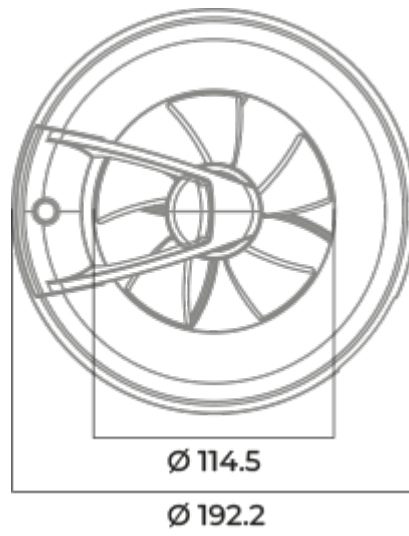

	Единица измерения	O2 белый	
		100	125
Размер подключаемого воздуховода	мм	100	125
Скорость	-	1	
Минимальное напряжение питания	В	100	
Максимальное напряжение питания	В	240	
Частота сети питания	Гц	50/60	
Номинальная мощность	Вт	2.7	2.9
Максимальный ток	А	0.038	0.04
Максимальный расход воздуха	м <sup>3</sup> /час	115	140
Уровень звукового давления LpA на расстоянии 3 м	дБ(А)	27	28
Минимальная температура окружающего воздуха	°С	1	
Максимальная температура окружающего воздуха	°С	40	
Класс защиты	-	IP44 Zone 1	

## Размеры