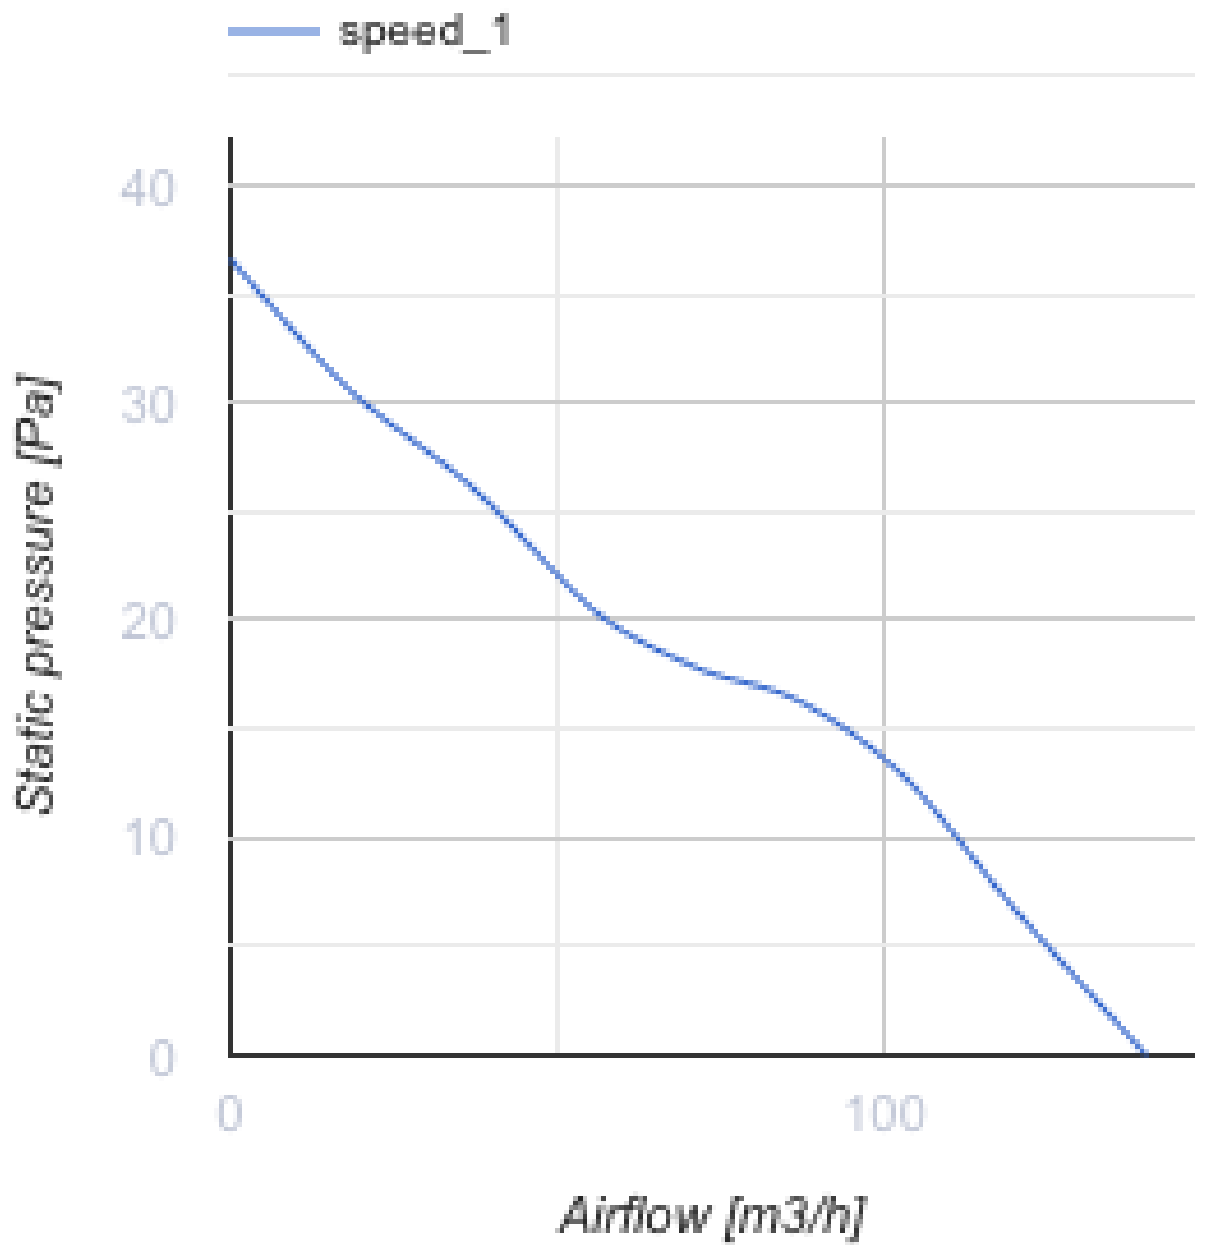

O2 белый

Интеллектуальный вентилятор для вытяжной вентиляции с низким уровнем шума с Wi-Fi модулем и датчиком качества

- Максимальный расход воздуха: 140
- Уровень звукового давления LpA на расстоянии 3 м: 28
- Освещение
- Тип двигателя: DC
- Управление: Встроенная панель управления
- Тип крыльчатки: Осевой
- Датчик движения
- Датчик влажности: Встроенный
- Датчик температуры: Встроенный
- Таймер: Таймер выключения, Таймер включения

	Единица измерения	O2 белый	
		100	125
Размер подключаемого воздуховода	мм	100	125
Скорость	-	1	
Минимальное напряжение питания	В	100	
Максимальное напряжение питания	В	240	
Частота сети питания	Гц	50/60	
Номинальная мощность	Вт	2.7	2.9
Максимальный ток	А	0.038	0.04
Максимальный расход воздуха	м ³ /час	115	140
Уровень звукового давления LpA на расстоянии 3 м	дБ(А)	27	28
Минимальная температура окружающего воздуха	°С	1	
Максимальная температура окружающего воздуха	°С	40	
Класс защиты	-	IP44 Zone 1	

Размеры

Экодизайн

Торговая марка	Blauberg					
Модель	O2 белый					
Удельное потребление энергии (кВт.час/(м ² /год))	Холодный		Умеренный		Теплый	
	55.1	A+	28.1	B	12.6	E
Тип установки	Однонаправленная					
Тип привода	Переменная скорость					
Тип теплообменника	Нет					
Максимальный расход воздуха (м ³ /час)	140					
Потребляемая мощность (Вт)	2.9					
Эталонный объемный расход (м ³ /с)	0.025					
Удельный потребляемая мощность в исходной точке (Вт/(м ³ /час))	0.018					
Способ управления приводом	Локальное регулирование потребления					
Максимальные внешние утечки (%)	2.7					
Sound power level (дБ(А))	42					
Декларируемый тип вентиляционной единицы	RVU UVU					
Годовое сохранение тепла (кВт.час/год)	Холодный		Умеренный		Теплый	
	5536		2830		1280	