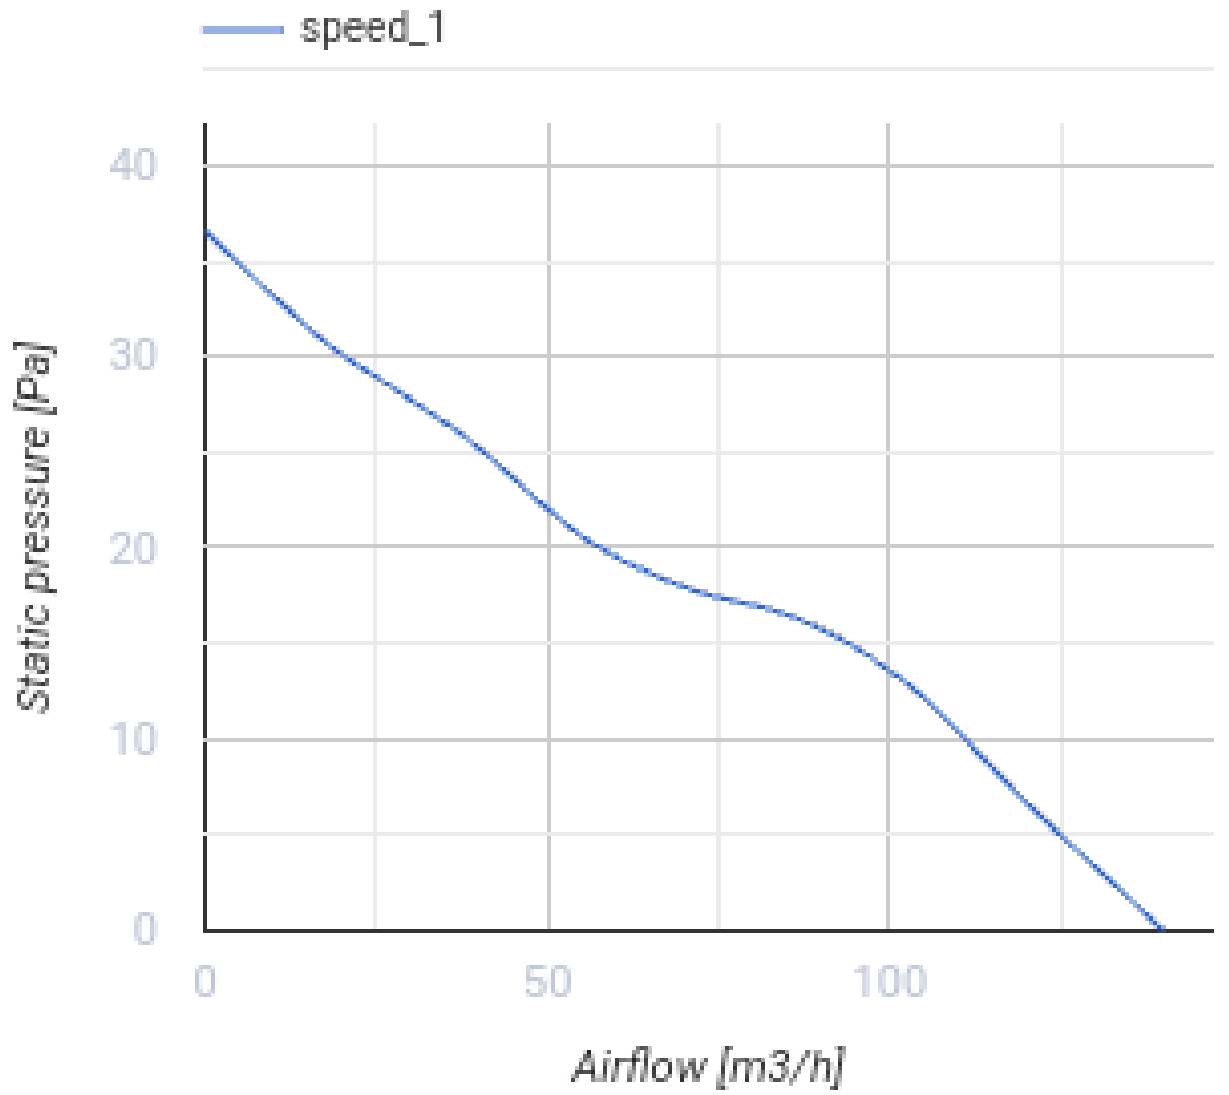

## O2 белый

Интеллектуальный вентилятор для вытяжной вентиляции с низким уровнем шума с Wi-Fi модулем и датчиком качества

- Максимальный расход воздуха: 140
- Уровень звукового давления LpA на расстоянии 3 м: 28
- Освещение
- Тип двигателя: DC
- Управление: Встроенная панель управления
- Тип крыльчатки: Осевой
- Датчик движения
- Датчик влажности: Встроенный
- Датчик температуры: Встроенный
- Таймер: Таймер выключения, Таймер включения

	Единица измерения	O2 белый	
		100	125
Размер подключаемого воздуховода	мм	100	125
Скорость	-	1	
Минимальное напряжение питания	В	100	
Максимальное напряжение питания	В	240	
Частота сети питания	Гц	50/60	
Номинальная мощность	Вт	2.7	2.9
Максимальный ток	А	0.038	0.04
Максимальный расход воздуха	м <sup>3</sup> /час	115	140
Уровень звукового давления LpA на расстоянии 3 м	дБ(А)	27	28
Минимальная температура окружающего воздуха	°С	1	
Максимальная температура окружающего воздуха	°С	40	
Класс защиты	-	IP44 Zone 1	

## Размеры

## Экодизайн

Торговая марка	Blauberg					
Модель	O2 белый					
Удельное потребление энергии (кВт.час/(м <sup>2</sup> /год))	Холодный		Умеренный		Теплый	
	55.1	A+	28.1	B	12.6	E
Тип установки	Однонаправленная					
Тип привода	Переменная скорость					
Тип теплообменника	Нет					
Максимальный расход воздуха (м <sup>3</sup> /час)	140					
Потребляемая мощность (Вт)	2.9					
Эталонный объемный расход (м <sup>3</sup> /с)	0.025					
Удельный потребляемая мощность в исходной точке (Вт/(м <sup>3</sup> /час))	0.018					
Способ управления приводом	Локальное регулирование потребления					
Максимальные внешние утечки (%)	2.7					
Sound power level (дБ(А))	42					
Декларируемый тип вентиляционной единицы	RVU UVU					
Годовое сохранение тепла (кВт.час/год)	Холодный		Умеренный		Теплый	
	5536		2830		1280	