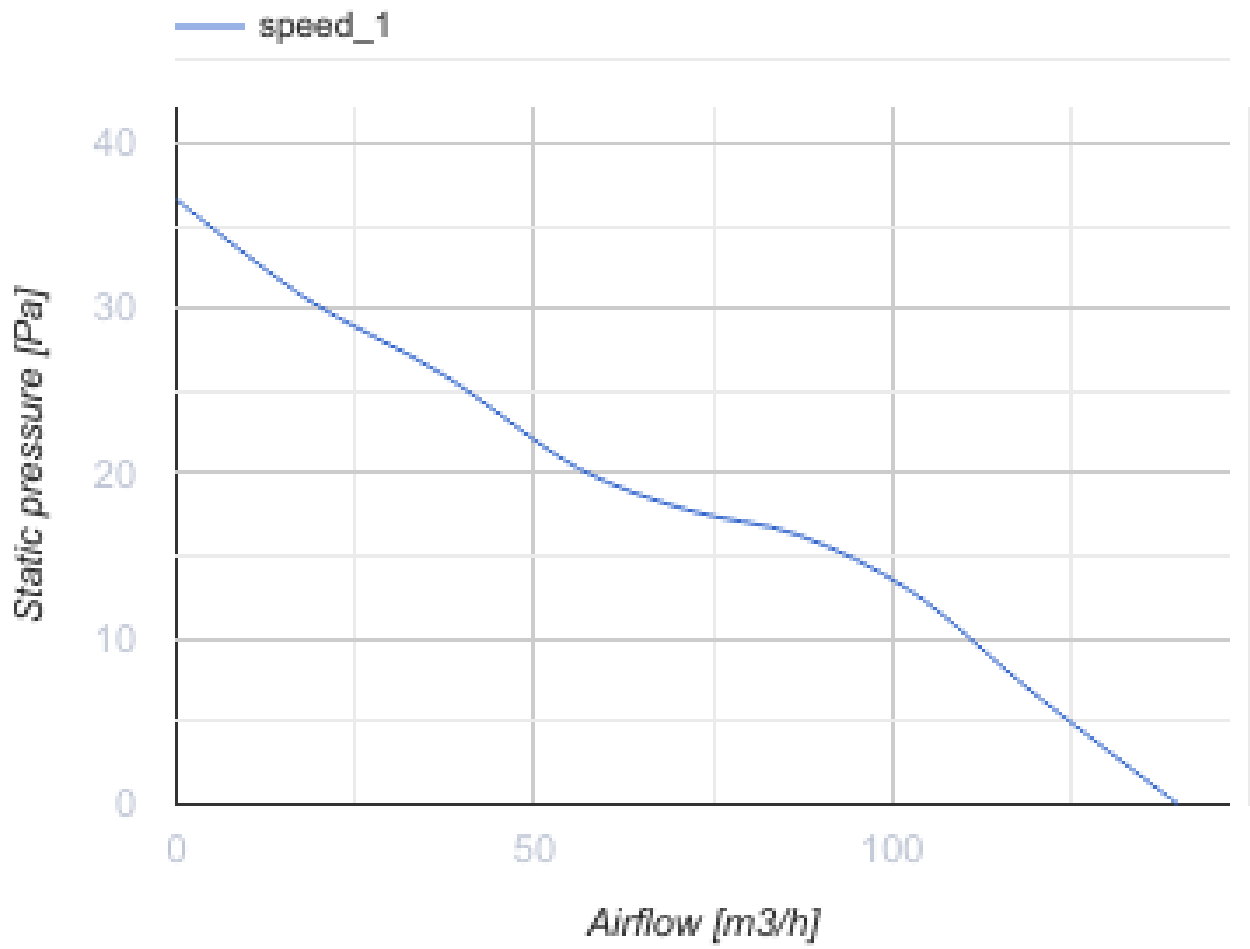

O2 белый

Интеллектуальный вентилятор для вытяжной вентиляции с низким уровнем шума с Wi-Fi модулем и датчиком качества

- Максимальный расход воздуха: 140
- Уровень звукового давления LpA на расстоянии 3 м: 28
- Освещение
- Тип двигателя: DC
- Управление: Встроенная панель управления
- Тип крыльчатки: Осевой
- Датчик движения
- Датчик влажности: Встроенный
- Датчик температуры: Встроенный
- Таймер: Таймер выключения, Таймер включения

	Единица измерения	O2 белый	
		100	125
Размер подключаемого воздуховода	мм	100	125
Скорость	-	1	
Минимальное напряжение питания	В	100	
Максимальное напряжение питания	В	240	
Частота сети питания	Гц	50/60	
Номинальная мощность	Вт	2.7	2.9
Максимальный ток	А	0.038	0.04
Максимальный расход воздуха	м ³ /час	115	140
Уровень звукового давления LpA на расстоянии 3 м	дБ(А)	27	28
Минимальная температура окружающего воздуха	°С	1	
Максимальная температура окружающего воздуха	°С	40	
Класс защиты	-	IP44 Zone 1	

Размеры

Экодизайн

Торговая марка	Blauberg					
Модель	O2 белый					
Удельное потребление энергии (кВт.час/(м ² /год))	Холодный		Умеренный		Теплый	
	55.1	A+	28.1	B	12.6	E
Тип установки	Однонаправленная					
Тип привода	Переменная скорость					
Тип теплообменника	Нет					
Максимальный расход воздуха (м ³ /час)	140					
Потребляемая мощность (Вт)	2.9					
Эталонный объемный расход (м ³ /с)	0.025					
Удельный потребляемая мощность в исходной точке (Вт/(м ³ /час))	0.018					
Способ управления приводом	Локальное регулирование потребления					
Максимальные внешние утечки (%)	2.7					
Sound power level (дБ(A))	42					
Декларируемый тип вентиляционной единицы	RVU UVU					
Годовое сохранение тепла (кВт.час/год)	Холодный		Умеренный		Теплый	
	5536		2830		1280	