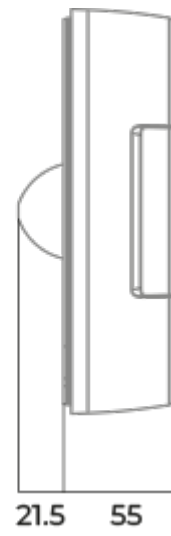

O2 белый

Интеллектуальный вентилятор для вытяжной вентиляции с низким уровнем шума с Wi-Fi модулем и датчиком качества

- Максимальный расход воздуха: 140
- Уровень звукового давления LpA на расстоянии 3 м: 28
- Освещение
- Тип двигателя: DC
- Управление: Встроенная панель управления
- Тип крыльчатки: Осевой
- Датчик движения
- Датчик влажности: Встроенный
- Датчик температуры: Встроенный
- Таймер: Таймер выключения, Таймер включения

	Единица измерения	O2 белый	
		100	125
Размер подключаемого воздуховода	мм	100	125
Скорость	-	1	
Минимальное напряжение питания	В	100	
Максимальное напряжение питания	В	240	
Частота сети питания	Гц	50/60	
Номинальная мощность	Вт	2.7	2.9
Максимальный ток	А	0.038	0.04
Максимальный расход воздуха	м ³ /час	115	140
Уровень звукового давления LpA на расстоянии 3 м	дБ(А)	27	28
Минимальная температура окружающего воздуха	°С	1	
Максимальная температура окружающего воздуха	°С	40	
Класс защиты	-	IP44 Zone 1	

Размеры

Экодизайн

Торговая марка	Blauberg					
Модель	O2 белый					
Удельное потребление энергии (кВт.час/(м ² /год))	Холодный		Умеренный		Теплый	
	55.1	A+	28.1	B	12.6	E
Тип установки	Однонаправленная					
Тип привода	Переменная скорость					
Тип теплообменника	Нет					
Максимальный расход воздуха (м ³ /час)	140					
Потребляемая мощность (Вт)	2.9					
Эталонный объемный расход (м ³ /с)	0.025					
Удельный потребляемая мощность в исходной точке (Вт/(м ³ /час))	0.018					
Способ управления приводом	Локальное регулирование потребления					
Максимальные внешние утечки (%)	2.7					
Sound power level (дБ(А))	42					
Декларируемый тип вентиляционной единицы	RVU UVU					
Годовое сохранение тепла (кВт.час/год)	Холодный		Умеренный		Теплый	
	5536		2830		1280	