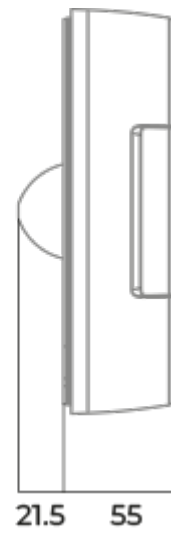

## O2 белый

Интеллектуальный вентилятор для вытяжной вентиляции с низким уровнем шума с Wi-Fi модулем и датчиком качества

- Максимальный расход воздуха: 140
- Уровень звукового давления LpA на расстоянии 3 м: 28
- Освещение
- Тип двигателя: DC
- Управление: Встроенная панель управления
- Тип крыльчатки: Осевой
- Датчик движения
- Датчик влажности: Встроенный
- Датчик температуры: Встроенный
- Таймер: Таймер выключения, Таймер включения

	Единица измерения	O2 белый	
		100	125
Размер подключаемого воздуховода	мм	100	125
Скорость	-	1	
Минимальное напряжение питания	В	100	
Максимальное напряжение питания	В	240	
Частота сети питания	Гц	50/60	
Номинальная мощность	Вт	2.7	2.9
Максимальный ток	А	0.038	0.04
Максимальный расход воздуха	м <sup>3</sup> /час	115	140
Уровень звукового давления LpA на расстоянии 3 м	дБ(А)	27	28
Минимальная температура окружающего воздуха	°С	1	
Максимальная температура окружающего воздуха	°С	40	
Класс защиты	-	IP44 Zone 1	

## Размеры