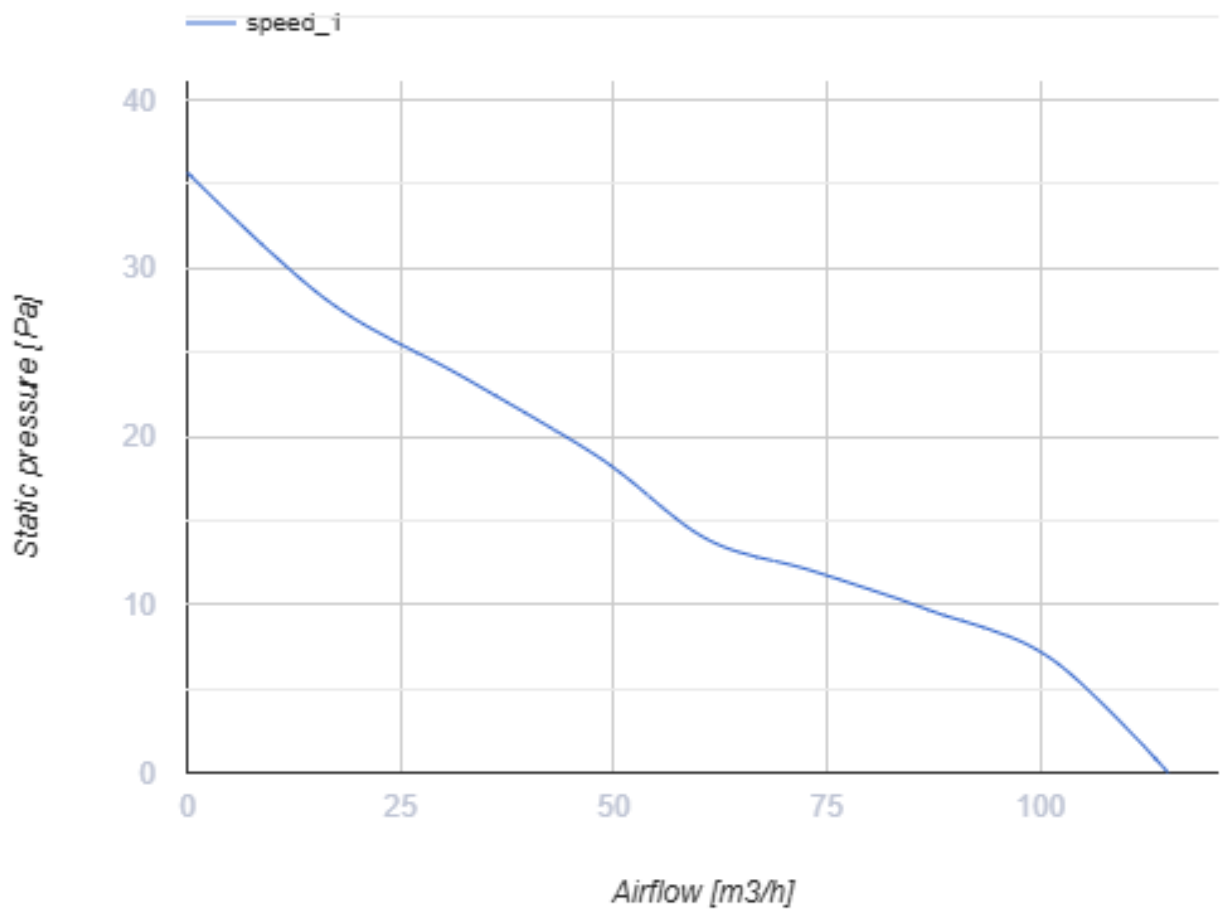

O2 Supreme белый

Blauberg O2 Supreme — ваше решение для умной и эффективной вытяжной вентиляции со встроенным модулем Wi-Fi

- Максимальный расход воздуха: 140
- Уровень звукового давления LpA на расстоянии 3 м: 28
- Освещение
- Тип двигателя: DC
- Управление: Смартфон
- Тип крыльчатки: Осевой
- Датчик движения
- Датчик влажности: Встроенный
- Датчик VOC
- Таймер: Таймер выключения, Таймер включения

	Единица измерения	O2 Supreme белый	
Размер подключаемого воздуховода	мм	100	125
Скорость	-	1	
Минимальное напряжение питания	В	100	
Максимальное напряжение питания	В	240	
Частота сети питания	Гц	50/60	
Номинальная мощность	Вт	2.7	2.9
Максимальный ток	А	0.038	0.04
Максимальный расход воздуха	м ³ /час	115	140
Уровень звукового давления LpA на расстоянии 3 м	дБ(А)	27	28
Минимальная температура окружающего воздуха	°С	1	
Максимальная температура окружающего воздуха	°С	40	
Класс защиты	-	IP44 Zone 1	

Размеры

Экодизайн

Торговая марка	Blauberg					
Модель	O2 Supreme белый					
Удельное потребление энергии (кВт.час/(м ² /год))	Холодный		Умеренный		Теплый	
	55.1	A+	28.1	B	12.6	E
Тип установки	Однонаправленная					
Тип привода	Переменная скорость					
Тип теплообменника	Нет					
Максимальный расход воздуха (м ³ /час)	140					
Потребляемая мощность (Вт)	2.9					
Эталонный объемный расход (м ³ /с)	0.025					
Удельный потребляемая мощность в исходной точке (Вт/(м ³ /час))	0.018					
Способ управления приводом	Локальное регулирование потребления					
Максимальные внешние утечки (%)	2.7					
Sound power level (дБ(А))	42					
Декларируемый тип вентиляционной единицы	RVU UVU					
Годовое сохранение тепла (кВт.час/год)	Холодный		Умеренный		Теплый	
	5536		2830		1280	