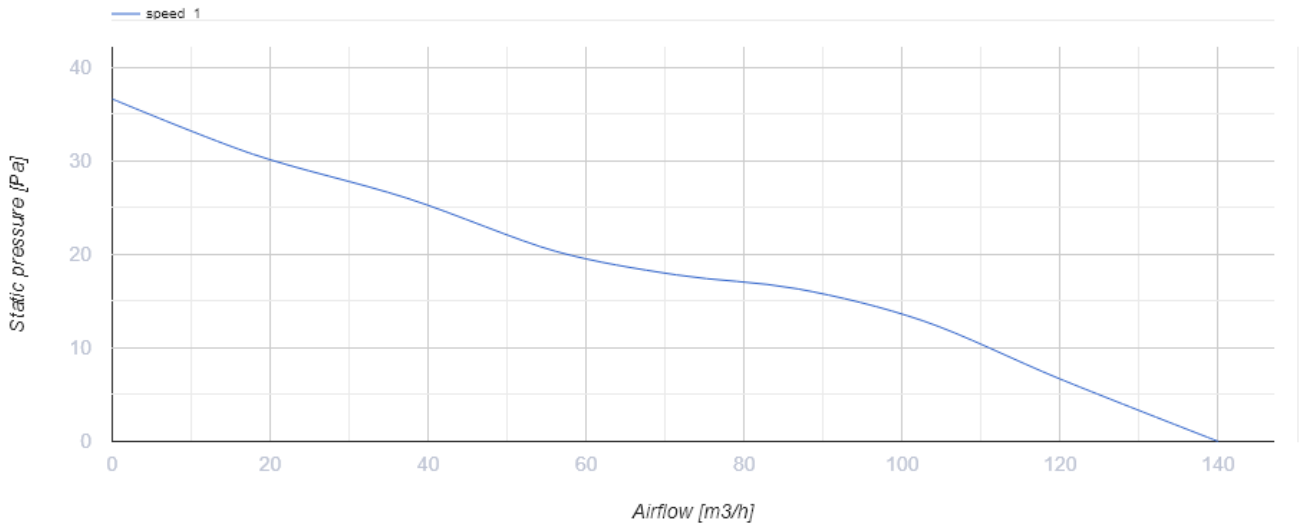

O2 Supreme белый

Интеллектуальный вентилятор для вытяжной вентиляции с низким уровнем шума, Wi-Fi модулем и датчиком качества воздуха

- Максимальный расход воздуха: 140
- Уровень звукового давления LpA на расстоянии 3 м: 28
- Освещение
- Тип двигателя: DC
- Управление: Смартфон
- Тип крыльчатки: Осевой
- Датчик движения
- Датчик влажности: Встроенный
- Датчик VOC
- Таймер: Таймер выключения, Таймер включения

	Единица измерения	O2 Supreme белый	
Размер подключаемого воздуховода	мм	100	125
Скорость	-	1	
Минимальное напряжение питания	В	100	
Максимальное напряжение питания	В	240	
Частота сети питания	Гц	50/60	
Номинальная мощность	Вт	2.7	2.9
Максимальный ток	А	0.038	0.04
Максимальный расход воздуха	м ³ /час	115	140
Уровень звукового давления LpA на расстоянии 3 м	дБ(А)	27	28
Минимальная температура окружающего воздуха	°С	1	
Максимальная температура окружающего воздуха	°С	40	
Класс защиты	-	IP44 Zone 1	

Размеры

Экодизайн

Торговая марка	Blauberg					
Модель	O2 Supreme белый					
Удельное потребление энергии (кВт.час/(м ² /год))	Холодный		Умеренный		Теплый	
	55.1	A+	28.1	B	12.6	E
Тип установки	Однонаправленная					
Тип привода	Переменная скорость					
Тип теплообменника	Нет					
Максимальный расход воздуха (м ³ /час)	140					
Потребляемая мощность (Вт)	2.9					
Эталонный объемный расход (м ³ /с)	0.025					
Удельный потребляемая мощность в исходной точке (Вт/(м ³ /час))	0.018					
Способ управления приводом	Локальное регулирование потребления					
Максимальные внешние утечки (%)	2.7					
Sound power level (дБ(A))	42					
Декларируемый тип вентиляционной единицы	RVU UVU					
Годовое сохранение тепла (кВт.час/год)	Холодный		Умеренный		Теплый	
	5536		2830		1280	