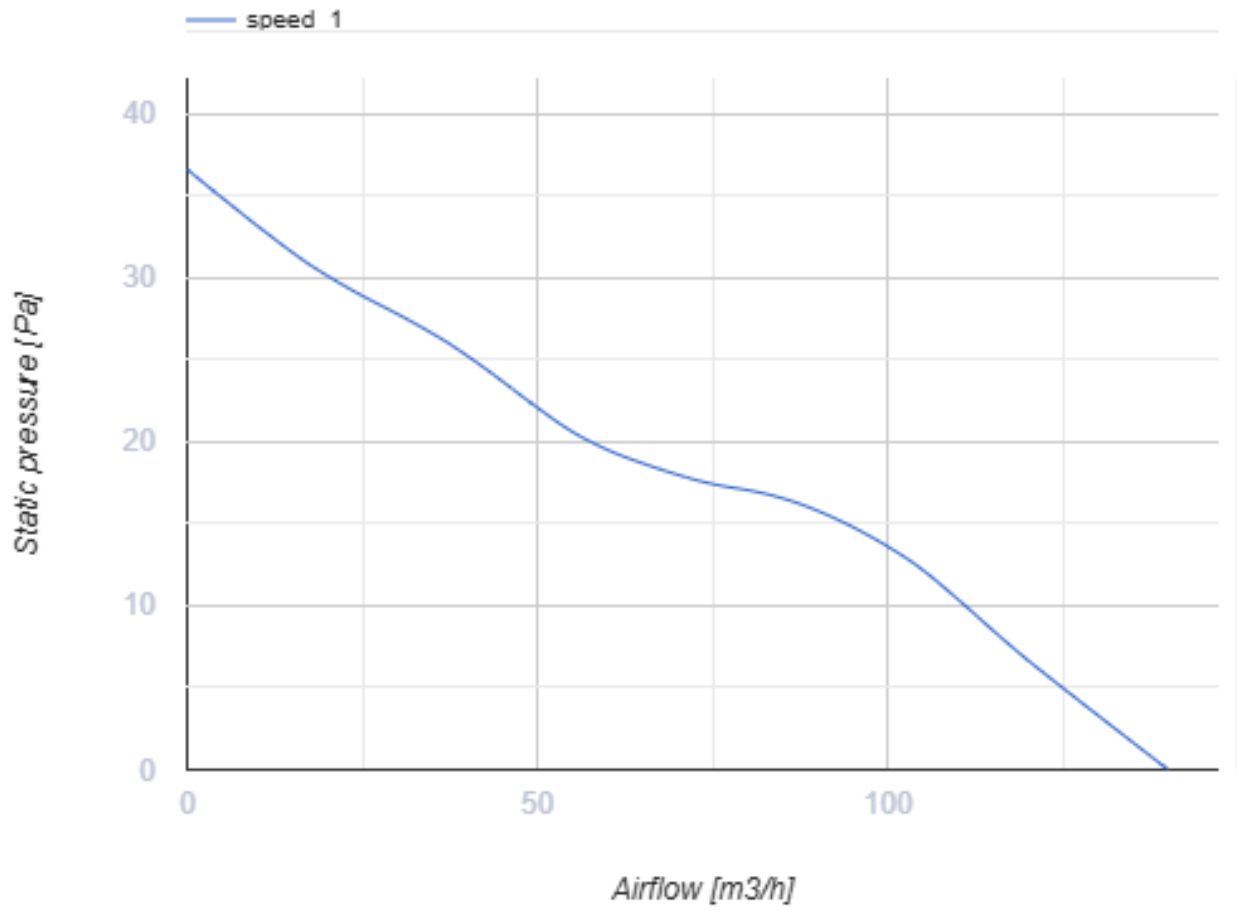

O2 Supreme белый

Blauberg O2 Supreme — ваше решение для умной и эффективной вытяжной вентиляции со встроенным модулем Wi-Fi

- Максимальный расход воздуха: 140
- Уровень звукового давления LpA на расстоянии 3 м: 28
- Освещение
- Тип двигателя: DC
- Управление: Смартфон
- Тип крыльчатки: Осевой
- Датчик движения
- Датчик влажности: Встроенный
- Датчик VOC
- Таймер: Таймер выключения, Таймер включения

	Единица измерения	O2 Supreme белый	
Размер подключаемого воздуховода	мм	100	125
Скорость	-	1	
Минимальное напряжение питания	В	100	
Максимальное напряжение питания	В	240	
Частота сети питания	Гц	50/60	
Номинальная мощность	Вт	2.7	2.9
Максимальный ток	А	0.038	0.04
Максимальный расход воздуха	м ³ /час	115	140
Уровень звукового давления LpA на расстоянии 3 м	дБ(А)	27	28
Минимальная температура окружающего воздуха	°С	1	
Максимальная температура окружающего воздуха	°С	40	
Класс защиты	-	IP44 Zone 1	

Размеры

Экодизайн

Торговая марка	Blauberg					
Модель	O2 Supreme белый					
Удельное потребление энергии (кВт.час/(м ² /год))	Холодный		Умеренный		Теплый	
	55.1	A+	28.1	B	12.6	E
Тип установки	Однонаправленная					
Тип привода	Переменная скорость					
Тип теплообменника	Нет					
Максимальный расход воздуха (м ³ /час)	140					
Потребляемая мощность (Вт)	2.9					
Эталонный объемный расход (м ³ /с)	0.025					
Удельный потребляемая мощность в исходной точке (Вт/(м ³ /час))	0.018					
Способ управления приводом	Локальное регулирование потребления					
Максимальные внешние утечки (%)	2.7					
Sound power level (дБ(А))	42					
Декларируемый тип вентиляционной единицы	RVU UVU					
Годовое сохранение тепла (кВт.час/год)	Холодный		Умеренный		Теплый	
	5536		2830		1280	