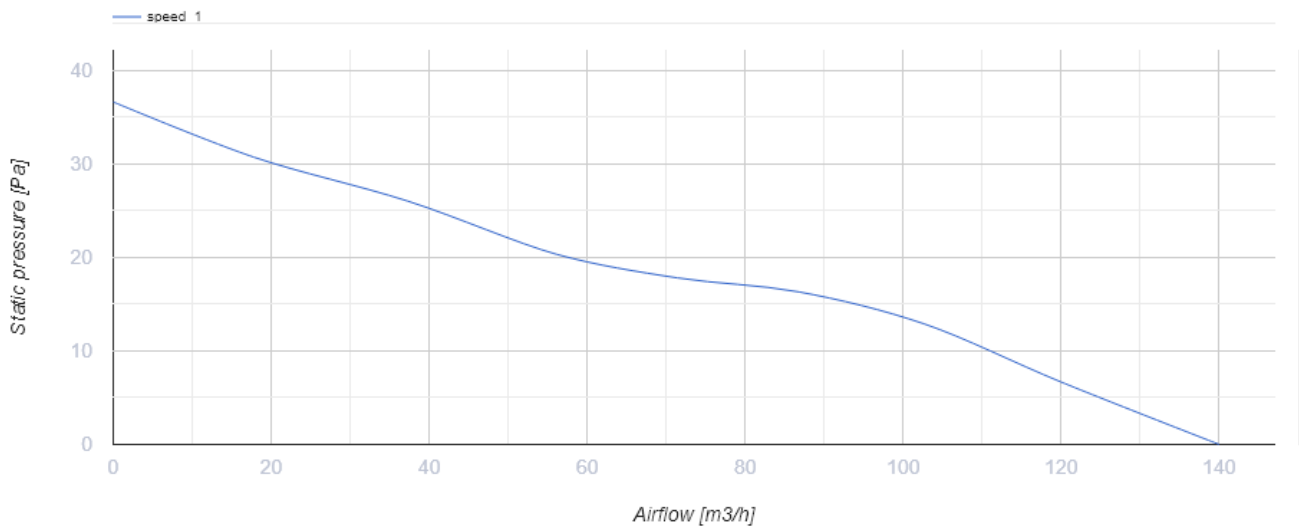

O2 Supreme белый

Blauberg O2 Supreme — ваше решение для умной и эффективной вытяжной вентиляции со встроенным модулем Wi-Fi

- Максимальный расход воздуха: 140
- Уровень звукового давления LpA на расстоянии 3 м: 28
- Освещение
- Тип двигателя: DC
- Управление: Смартфон
- Тип крыльчатки: Осевой
- Датчик движения
- Датчик влажности: Встроенный
- Датчик VOC
- Таймер: Таймер выключения, Таймер включения

	Единица измерения	O2 Supreme белый	
Размер подключаемого воздуховода	мм	100	125
Скорость	-	1	
Минимальное напряжение питания	В	100	
Максимальное напряжение питания	В	240	
Частота сети питания	Гц	50/60	
Номинальная мощность	Вт	2.7	2.9
Максимальный ток	А	0.038	0.04
Максимальный расход воздуха	м ³ /час	115	140
Уровень звукового давления LpA на расстоянии 3 м	дБ(А)	27	28
Минимальная температура окружающего воздуха	°С	1	
Максимальная температура окружающего воздуха	°С	40	
Класс защиты	-	IP44 Zone 1	

Размеры

Экодизайн

Торговая марка	Blauberg					
Модель	O2 Supreme белый					
Удельное потребление энергии (кВт.час/(м ² /год))	Холодный		Умеренный		Теплый	
	55.1	A+	28.1	B	12.6	E
Тип установки	Однонаправленная					
Тип привода	Переменная скорость					
Тип теплообменника	Нет					
Максимальный расход воздуха (м ³ /час)	140					
Потребляемая мощность (Вт)	2.9					
Эталонный объемный расход (м ³ /с)	0.025					
Удельный потребляемая мощность в исходной точке (Вт/(м ³ /час))	0.018					
Способ управления приводом	Локальное регулирование потребления					
Максимальные внешние утечки (%)	2.7					
Sound power level (дБ(A))	42					
Декларируемый тип вентиляционной единицы	RVU UVU					
Годовое сохранение тепла (кВт.час/год)	Холодный		Умеренный		Теплый	
	5536		2830		1280	