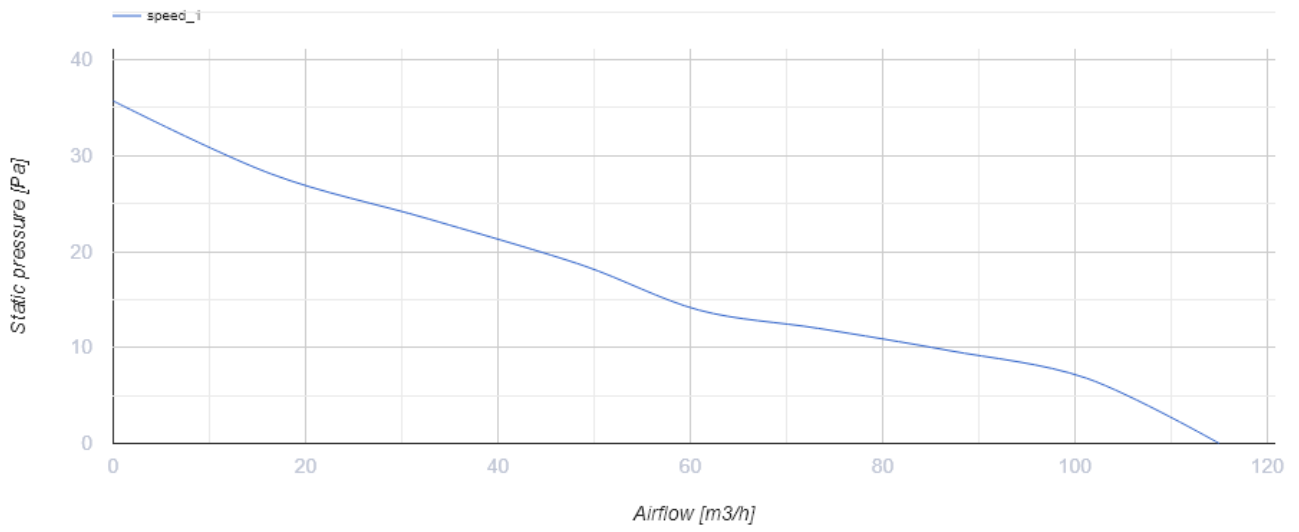

O2 Supreme белый

Blauberg O2 Supreme — ваше решение для умной и эффективной вытяжной вентиляции со встроенным модулем Wi-Fi

- Максимальный расход воздуха: 140
- Уровень звукового давления LpA на расстоянии 3 м: 28
- Освещение
- Тип двигателя: DC
- Управление: Смартфон
- Тип крыльчатки: Осевой
- Датчик движения
- Датчик влажности: Встроенный
- Датчик VOC
- Таймер: Таймер выключения, Таймер включения

	Единица измерения	O2 Supreme белый	
Размер подключаемого воздуховода	мм	100	125
Скорость	-	1	
Минимальное напряжение питания	В	100	
Максимальное напряжение питания	В	240	
Частота сети питания	Гц	50/60	
Номинальная мощность	Вт	2.7	2.9
Максимальный ток	А	0.038	0.04
Максимальный расход воздуха	м ³ /час	115	140
Уровень звукового давления LpA на расстоянии 3 м	дБ(А)	27	28
Минимальная температура окружающего воздуха	°С	1	
Максимальная температура окружающего воздуха	°С	40	
Класс защиты	-	IP44 Zone 1	

Размеры

Экодизайн

Торговая марка	Blauberg					
Модель	O2 Supreme белый					
Удельное потребление энергии (кВт.час/(м ² /год))	Холодный		Умеренный		Теплый	
	55.1	A+	28.1	B	12.6	E
Тип установки	Однонаправленная					
Тип привода	Переменная скорость					
Тип теплообменника	Нет					
Максимальный расход воздуха (м ³ /час)	140					
Потребляемая мощность (Вт)	2.9					
Эталонный объемный расход (м ³ /с)	0.025					
Удельный потребляемая мощность в исходной точке (Вт/(м ³ /час))	0.018					
Способ управления приводом	Локальное регулирование потребления					
Максимальные внешние утечки (%)	2.7					
Sound power level (дБ(A))	42					
Декларируемый тип вентиляционной единицы	RVU UVU					
Годовое сохранение тепла (кВт.час/год)	Холодный		Умеренный		Теплый	
	5536		2830		1280	