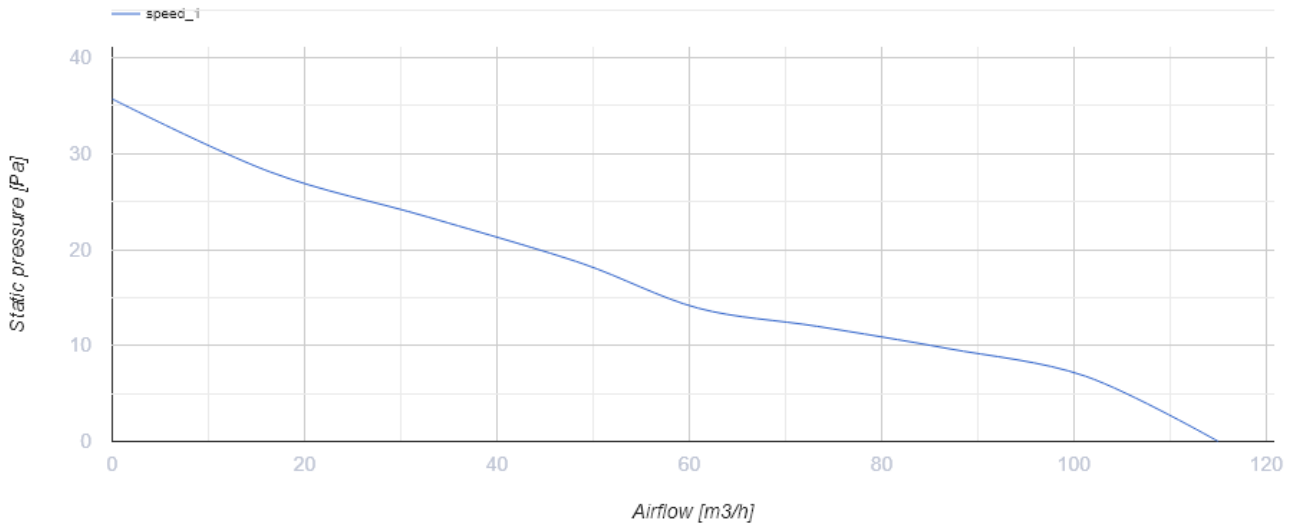

O2 Supreme белый

Интеллектуальный вентилятор для вытяжной вентиляции с низким уровнем шума, Wi-Fi модулем и датчиком качества воздуха

- Максимальный расход воздуха: 140
- Уровень звукового давления LpA на расстоянии 3 м: 28
- Освещение
- Тип двигателя: DC
- Управление: Смартфон
- Тип крыльчатки: Осевой
- Датчик движения
- Датчик влажности: Встроенный
- Датчик VOC
- Таймер: Таймер выключения, Таймер включения

	Единица измерения	O2 Supreme белый	
Размер подключаемого воздуховода	мм	100	125
Скорость	-	1	
Минимальное напряжение питания	В	100	
Максимальное напряжение питания	В	240	
Частота сети питания	Гц	50/60	
Номинальная мощность	Вт	2.7	2.9
Максимальный ток	А	0.038	0.04
Максимальный расход воздуха	м ³ /час	115	140
Уровень звукового давления LpA на расстоянии 3 м	дБ(А)	27	28
Минимальная температура окружающего воздуха	°С	1	
Максимальная температура окружающего воздуха	°С	40	
Класс защиты	-	IP44 Zone 1	

Размеры

Экодизайн

Торговая марка	Blauberg					
Модель	O2 Supreme белый					
Удельное потребление энергии (кВт.час/(м ² /год))	Холодный		Умеренный		Теплый	
	55.1	A+	28.1	B	12.6	E
Тип установки	Однонаправленная					
Тип привода	Переменная скорость					
Тип теплообменника	Нет					
Максимальный расход воздуха (м ³ /час)	140					
Потребляемая мощность (Вт)	2.9					
Эталонный объемный расход (м ³ /с)	0.025					
Удельный потребляемая мощность в исходной точке (Вт/(м ³ /час))	0.018					
Способ управления приводом	Локальное регулирование потребления					
Максимальные внешние утечки (%)	2.7					
Sound power level (дБ(A))	42					
Декларируемый тип вентиляционной единицы	RVU UVU					
Годовое сохранение тепла (кВт.час/год)	Холодный		Умеренный		Теплый	
	5536		2830		1280	