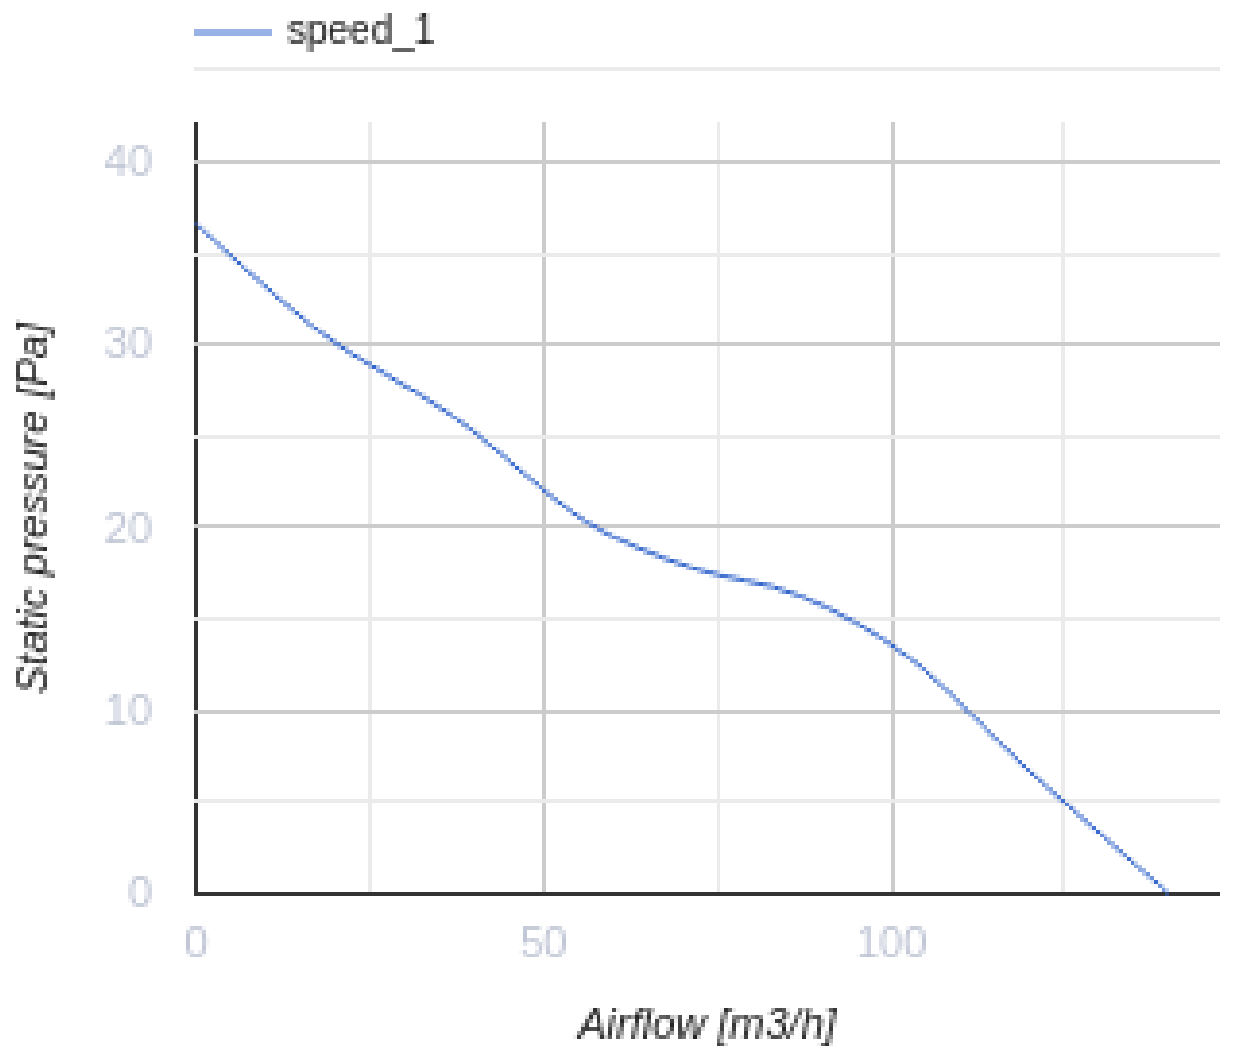

O2 Supreme черный

Blauberg O2 Supreme — ваше решение для умной и эффективной вытяжной вентиляции со встроенным модулем Wi-Fi

- Максимальный расход воздуха: 140
- Уровень звукового давления LpA на расстоянии 3 м: 28
- Освещение
- Тип двигателя: DC
- Управление: Смартфон
- Тип крыльчатки: Осевой
- Датчик движения
- Датчик влажности: Встроенный
- Датчик VOC
- Таймер: Таймер выключения, Таймер включения

	Единица измерения	O2 Supreme черный	
Размер подключаемого воздуховода	мм	100	125
Скорость	-	1	
Минимальное напряжение питания	V	100	
Максимальное напряжение питания	V	240	
Частота сети питания	Гц	50/60	
Номинальная мощность	Вт	2.7	2.9
Максимальный ток	A	0.038	0.04
Максимальный расход воздуха	м ³ /час	115	140
Уровень звукового давления LpA на расстоянии 3 м	дБ(A)	27	28
Минимальная температура окружающего воздуха	°C	1	
Максимальная температура окружающего воздуха	°C	40	
Класс защиты	-	IP44 Zone 1	

Размеры

Экодизайн

Торговая марка	Blauberg					
Модель	O2 Supreme черный					
Удельное потребление энергии (кВт.час/(м ² /год))	Холодный		Умеренный		Теплый	
	55.1	A+	28.1	B	12.6	E
Тип установки	Однонаправленная					
Тип привода	Переменная скорость					
Тип теплообменника	Нет					
Максимальный расход воздуха (м ³ /час)	140					
Потребляемая мощность (Вт)	2.9					
Эталонный объемный расход (м ³ /с)	0.025					
Удельный потребляемая мощность в исходной точке (Вт/(м ³ /час))	0.018					
Способ управления приводом	Локальное регулирование потребления					
Максимальные внешние утечки (%)	2.7					
Sound power level (дБ(A))	42					
Декларируемый тип вентиляционной единицы	RVU UVU					
Годовое сохранение тепла (кВт.час/год)	Холодный		Умеренный		Теплый	
	5536		2830		1280	