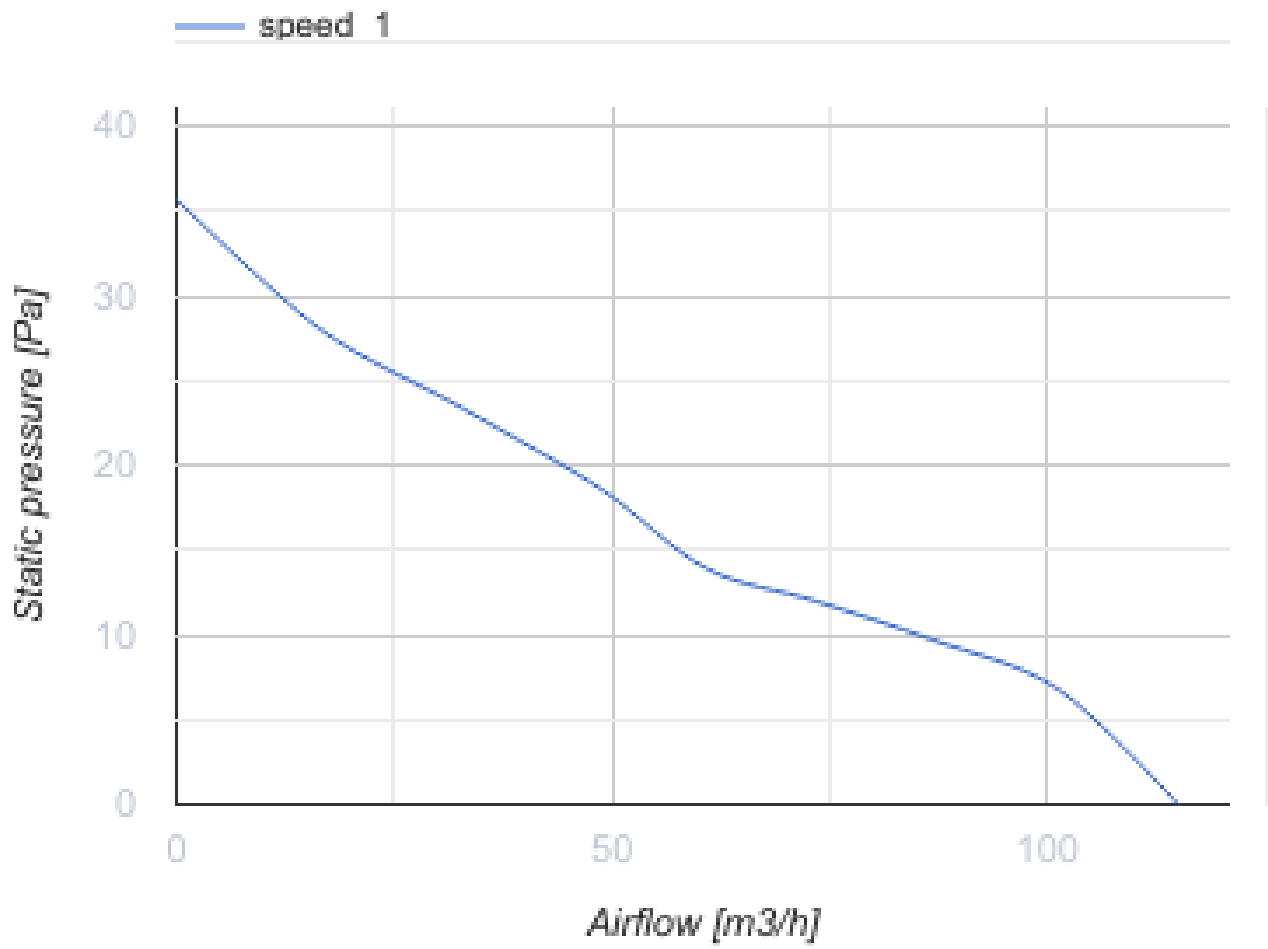

O2 Supreme черный

Интеллектуальный вентилятор для вытяжной вентиляции с низким уровнем шума, Wi-Fi модулем и датчиком качества воздуха

- Максимальный расход воздуха: 140
- Уровень звукового давления LpA на расстоянии 3 м: 28
- Освещение
- Тип двигателя: DC
- Управление: Смартфон
- Тип крыльчатки: Осевой
- Датчик движения
- Датчик влажности: Встроенный
- Датчик VOC
- Таймер: Таймер выключения, Таймер включения

	Единица измерения	O2 Supreme черный	
Размер подключаемого воздуховода	мм	100	125
Скорость	-	1	
Минимальное напряжение питания	V	100	
Максимальное напряжение питания	V	240	
Частота сети питания	Гц	50/60	
Номинальная мощность	Вт	2.7	2.9
Максимальный ток	A	0.038	0.04
Максимальный расход воздуха	м ³ /час	115	140
Уровень звукового давления LpA на расстоянии 3 м	дБ(A)	27	28
Минимальная температура окружающего воздуха	°C	1	
Максимальная температура окружающего воздуха	°C	40	
Класс защиты	-	IP44 Zone 1	

Размеры

Экодизайн

Торговая марка	Blauberg					
Модель	O2 Supreme черный					
Удельное потребление энергии (кВт.час/(м ² /год))	Холодный		Умеренный		Теплый	
	55.1	A+	28.1	B	12.6	E
Тип установки	Однонаправленная					
Тип привода	Переменная скорость					
Тип теплообменника	Нет					
Максимальный расход воздуха (м ³ /час)	140					
Потребляемая мощность (Вт)	2.9					
Эталонный объемный расход (м ³ /с)	0.025					
Удельный потребляемая мощность в исходной точке (Вт/(м ³ /час))	0.018					
Способ управления приводом	Локальное регулирование потребления					
Максимальные внешние утечки (%)	2.7					
Sound power level (дБ(А))	42					
Декларируемый тип вентиляционной единицы	RVU UVU					
Годовое сохранение тепла (кВт.час/год)	Холодный		Умеренный		Теплый	
	5536		2830		1280	