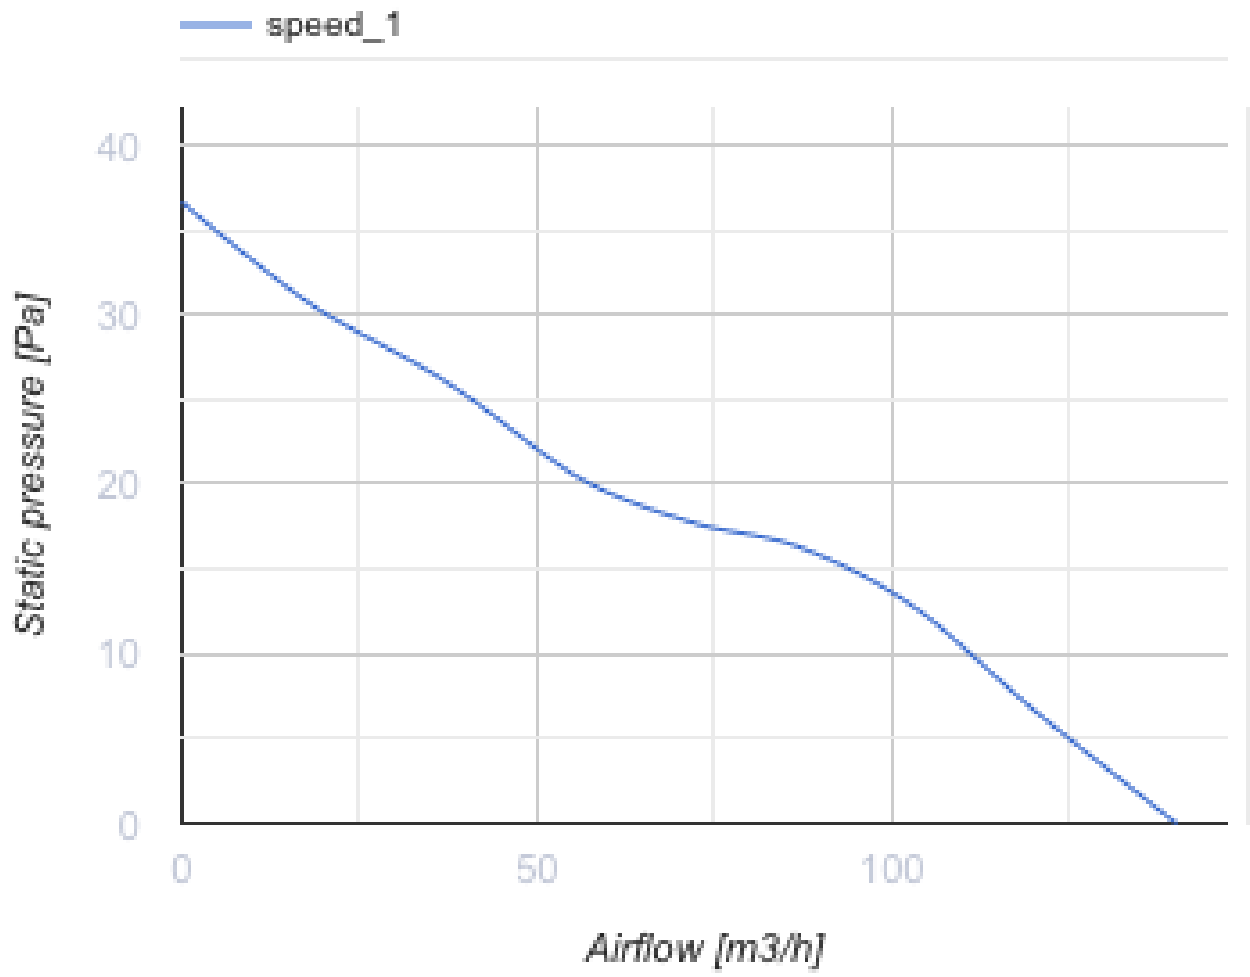

O2 Supreme черный

Blauberg O2 Supreme — ваше решение для умной и эффективной вытяжной вентиляции со встроенным модулем Wi-Fi

- Максимальный расход воздуха: 140
- Уровень звукового давления LpA на расстоянии 3 м: 28
- Освещение
- Тип двигателя: DC
- Управление: Смартфон
- Тип крыльчатки: Осевой
- Датчик движения
- Датчик влажности: Встроенный
- Датчик VOC
- Таймер: Таймер выключения, Таймер включения

	Единица измерения	O2 Supreme черный	
Размер подключаемого воздуховода	мм	100	125
Скорость	-	1	
Минимальное напряжение питания	V	100	
Максимальное напряжение питания	V	240	
Частота сети питания	Гц	50/60	
Номинальная мощность	Вт	2.7	2.9
Максимальный ток	A	0.038	0.04
Максимальный расход воздуха	м ³ /час	115	140
Уровень звукового давления LpA на расстоянии 3 м	дБ(A)	27	28
Минимальная температура окружающего воздуха	°C	1	
Максимальная температура окружающего воздуха	°C	40	
Класс защиты	-	IP44 Zone 1	

Размеры

Экодизайн

Торговая марка	Blauberg					
Модель	O2 Supreme черный					
Удельное потребление энергии (кВт.час/(м ² /год))	Холодный		Умеренный		Теплый	
	55.1	A+	28.1	B	12.6	E
Тип установки	Однонаправленная					
Тип привода	Переменная скорость					
Тип теплообменника	Нет					
Максимальный расход воздуха (м ³ /час)	140					
Потребляемая мощность (Вт)	2.9					
Эталонный объемный расход (м ³ /с)	0.025					
Удельный потребляемая мощность в исходной точке (Вт/(м ³ /час))	0.018					
Способ управления приводом	Локальное регулирование потребления					
Максимальные внешние утечки (%)	2.7					
Sound power level (дБ(А))	42					
Декларируемый тип вентиляционной единицы	RVU UVU					
Годовое сохранение тепла (кВт.час/год)	Холодный		Умеренный		Теплый	
	5536		2830		1280	