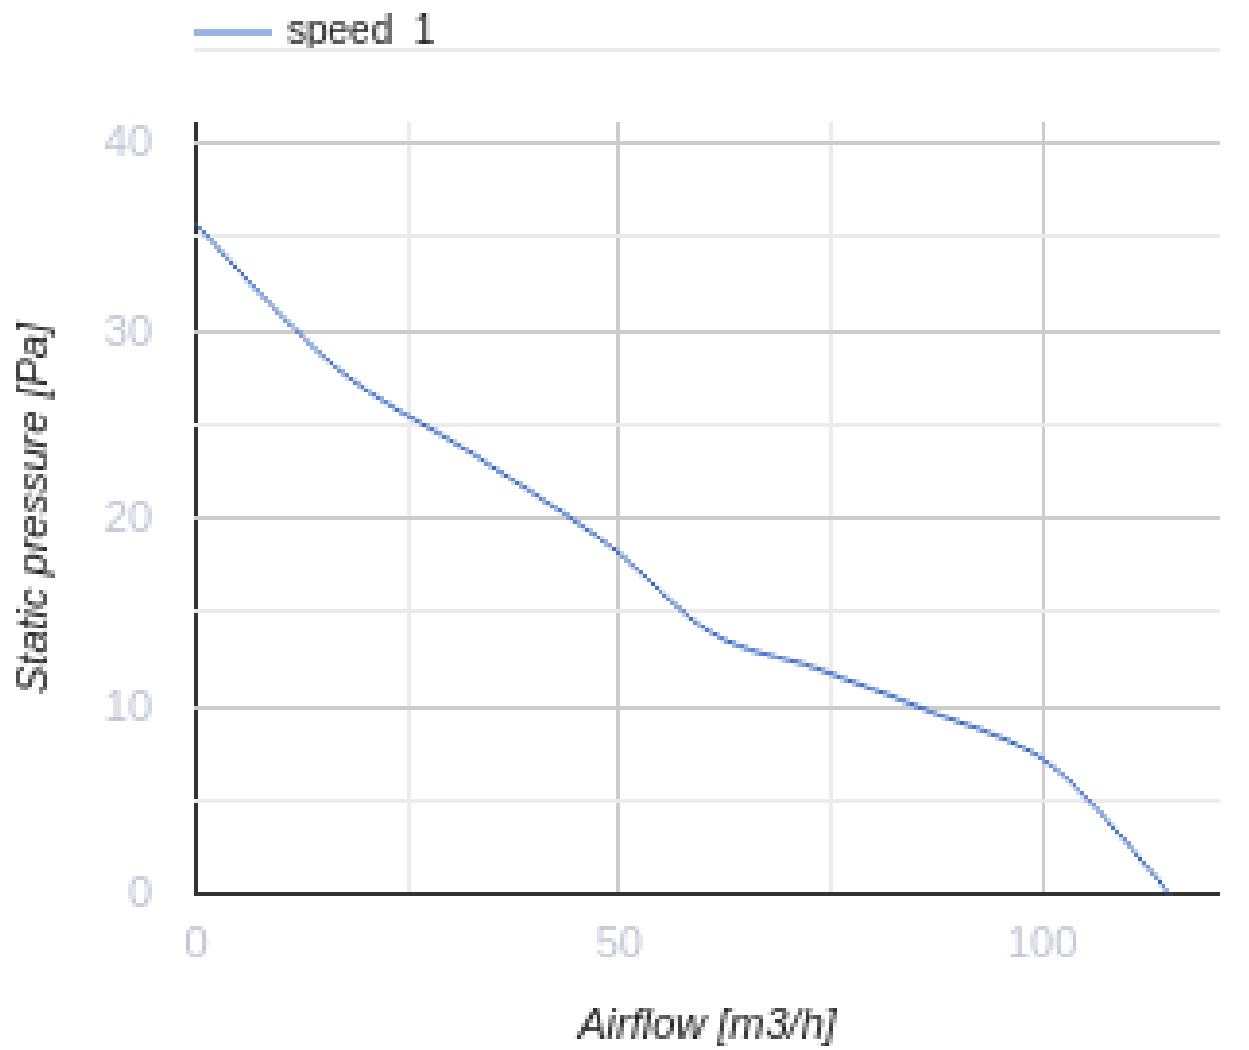

O2 Supreme черный

Blauberg O2 Supreme — ваше решение для умной и эффективной вытяжной вентиляции со встроенным модулем Wi-Fi

- Максимальный расход воздуха: 140
- Уровень звукового давления LpA на расстоянии 3 м: 28
- Освещение
- Тип двигателя: DC
- Управление: Смартфон
- Тип крыльчатки: Осевой
- Датчик движения
- Датчик влажности: Встроенный
- Датчик VOC
- Таймер: Таймер выключения, Таймер включения

	Единица измерения	O2 Supreme черный	
Размер подключаемого воздуховода	мм	100	125
Скорость	-	1	
Минимальное напряжение питания	V	100	
Максимальное напряжение питания	V	240	
Частота сети питания	Гц	50/60	
Номинальная мощность	Вт	2.7	2.9
Максимальный ток	A	0.038	0.04
Максимальный расход воздуха	м ³ /час	115	140
Уровень звукового давления LpA на расстоянии 3 м	дБ(A)	27	28
Минимальная температура окружающего воздуха	°C	1	
Максимальная температура окружающего воздуха	°C	40	
Класс защиты	-	IP44 Zone 1	

Размеры

Экодизайн

Торговая марка	Blauberg					
Модель	O2 Supreme черный					
Удельное потребление энергии (кВт.час/(м ² /год))	Холодный		Умеренный		Теплый	
	55.1	A+	28.1	B	12.6	E
Тип установки	Однонаправленная					
Тип привода	Переменная скорость					
Тип теплообменника	Нет					
Максимальный расход воздуха (м ³ /час)	140					
Потребляемая мощность (Вт)	2.9					
Эталонный объемный расход (м ³ /с)	0.025					
Удельный потребляемая мощность в исходной точке (Вт/(м ³ /час))	0.018					
Способ управления приводом	Локальное регулирование потребления					
Максимальные внешние утечки (%)	2.7					
Sound power level (дБ(A))	42					
Декларируемый тип вентиляционной единицы	RVU UVU					
Годовое сохранение тепла (кВт.час/год)	Холодный		Умеренный		Теплый	
	5536		2830		1280	