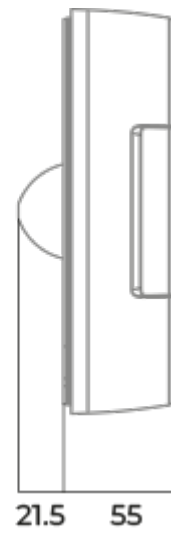

O2 Supreme черный

Blauberg O2 Supreme — ваше решение для умной и эффективной вытяжной вентиляции со встроенным модулем Wi-Fi

- Максимальный расход воздуха: 140
- Уровень звукового давления LpA на расстоянии 3 м: 28
- Освещение
- Тип двигателя: DC
- Управление: Смартфон
- Тип крыльчатки: Осевой
- Датчик движения
- Датчик влажности: Встроенный
- Датчик VOC
- Таймер: Таймер выключения, Таймер включения

	Единица измерения	O2 Supreme черный	
Размер подключаемого воздуховода	мм	100	125
Скорость	-	1	
Минимальное напряжение питания	V	100	
Максимальное напряжение питания	V	240	
Частота сети питания	Гц	50/60	
Номинальная мощность	Вт	2.7	2.9
Максимальный ток	A	0.038	0.04
Максимальный расход воздуха	м ³ /час	115	140
Уровень звукового давления LpA на расстоянии 3 м	дБ(A)	27	28
Минимальная температура окружающего воздуха	°C	1	
Максимальная температура окружающего воздуха	°C	40	
Класс защиты	-	IP44 Zone 1	

Размеры

Экодизайн

Торговая марка	Blauberg					
Модель	O2 Supreme черный					
Удельное потребление энергии (кВт.час/(м ² /год))	Холодный		Умеренный		Теплый	
	55.1	A+	28.1	B	12.6	E
Тип установки	Однонаправленная					
Тип привода	Переменная скорость					
Тип теплообменника	Нет					
Максимальный расход воздуха (м ³ /час)	140					
Потребляемая мощность (Вт)	2.9					
Эталонный объемный расход (м ³ /с)	0.025					
Удельный потребляемая мощность в исходной точке (Вт/(м ³ /час))	0.018					
Способ управления приводом	Локальное регулирование потребления					
Максимальные внешние утечки (%)	2.7					
Sound power level (дБ(A))	42					
Декларируемый тип вентиляционной единицы	RVU UVU					
Годовое сохранение тепла (кВт.час/год)	Холодный		Умеренный		Теплый	
	5536		2830		1280	