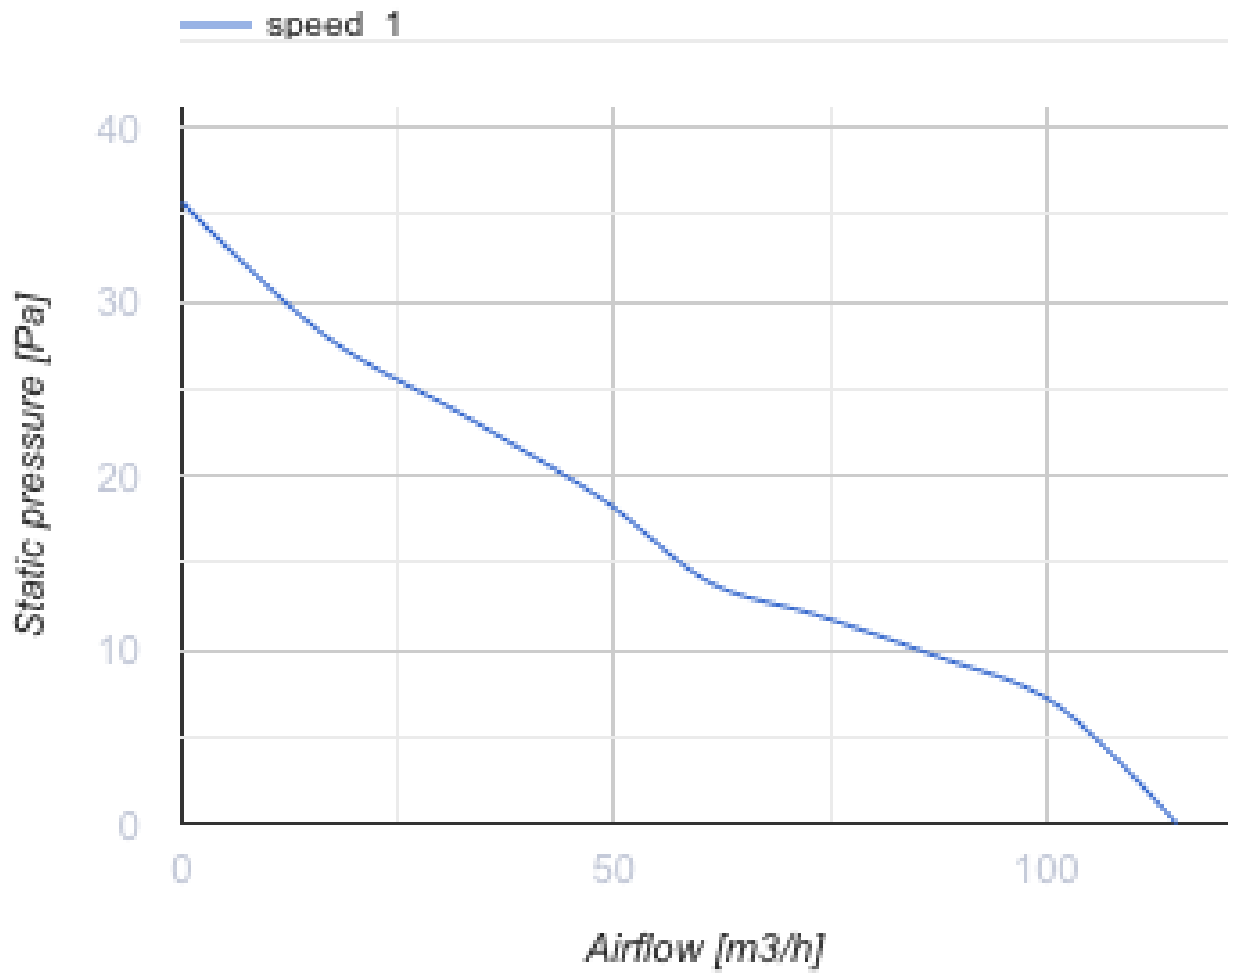

O2 Supreme черный

Blauberg O2 Supreme — ваше решение для умной и эффективной вытяжной вентиляции со встроенным модулем Wi-Fi

- Максимальный расход воздуха: 140
- Уровень звукового давления LpA на расстоянии 3 м: 28
- Освещение
- Тип двигателя: DC
- Управление: Смартфон
- Тип крыльчатки: Осевой
- Датчик движения
- Датчик влажности: Встроенный
- Датчик VOC
- Таймер: Таймер выключения, Таймер включения

	Единица измерения	O2 Supreme черный	
Размер подключаемого воздуховода	мм	100	125
Скорость	-	1	
Минимальное напряжение питания	V	100	
Максимальное напряжение питания	V	240	
Частота сети питания	Гц	50/60	
Номинальная мощность	Вт	2.7	2.9
Максимальный ток	A	0.038	0.04
Максимальный расход воздуха	м ³ /час	115	140
Уровень звукового давления LpA на расстоянии 3 м	дБ(A)	27	28
Минимальная температура окружающего воздуха	°C	1	
Максимальная температура окружающего воздуха	°C	40	
Класс защиты	-	IP44 Zone 1	

Размеры

Экодизайн

Торговая марка	Blauberg					
Модель	O2 Supreme черный					
Удельное потребление энергии (кВт.час/(м ² /год))	Холодный		Умеренный		Теплый	
	55.1	A+	28.1	B	12.6	E
Тип установки	Однонаправленная					
Тип привода	Переменная скорость					
Тип теплообменника	Нет					
Максимальный расход воздуха (м ³ /час)	140					
Потребляемая мощность (Вт)	2.9					
Эталонный объемный расход (м ³ /с)	0.025					
Удельный потребляемая мощность в исходной точке (Вт/(м ³ /час))	0.018					
Способ управления приводом	Локальное регулирование потребления					
Максимальные внешние утечки (%)	2.7					
Sound power level (дБ(А))	42					
Декларируемый тип вентиляционной единицы	RVU UVU					
Годовое сохранение тепла (кВт.час/год)	Холодный		Умеренный		Теплый	
	5536		2830		1280	