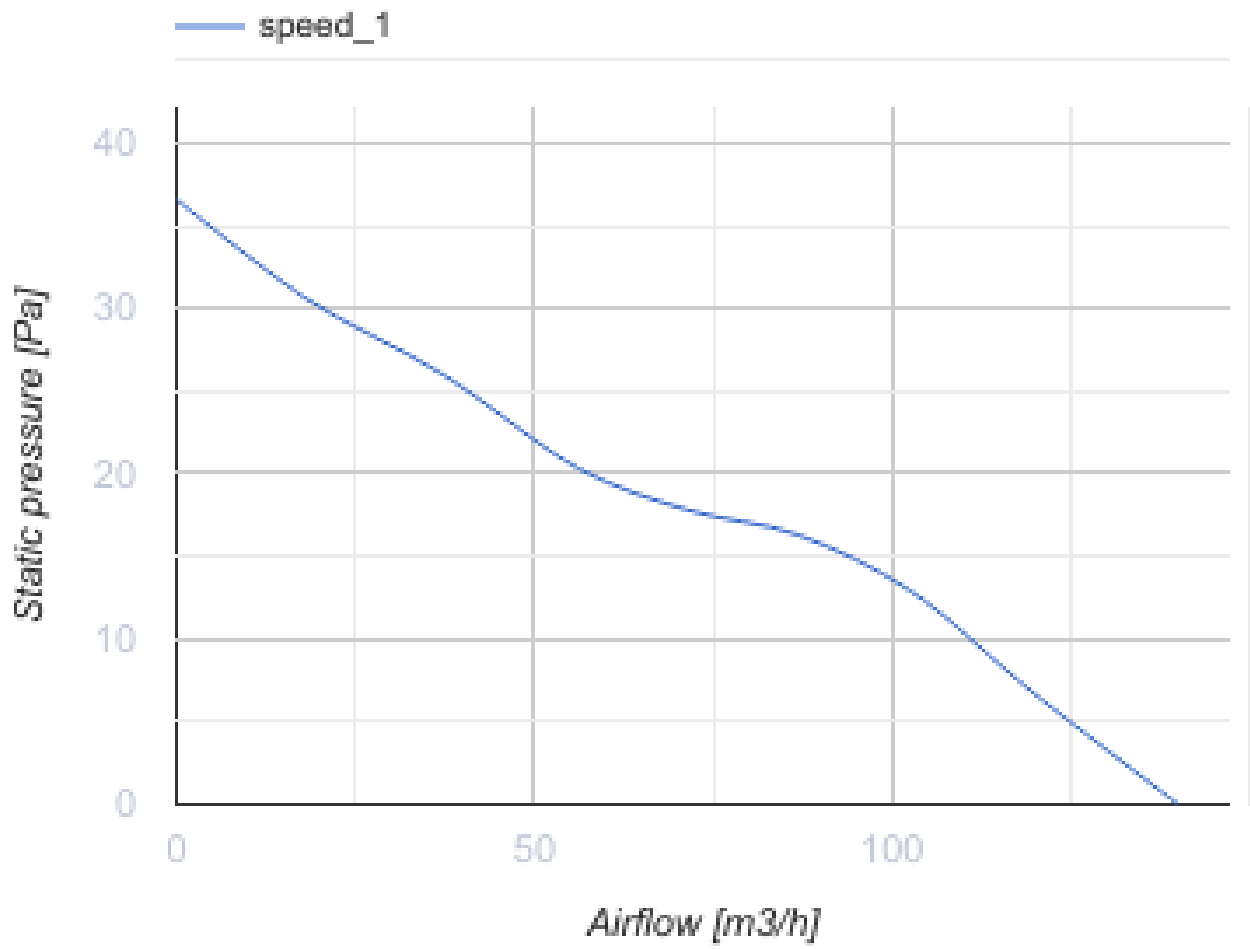

O2 Supreme черный

Интеллектуальный вентилятор для вытяжной вентиляции с низким уровнем шума, Wi-Fi модулем и датчиком качества воздуха

- Максимальный расход воздуха: 140
- Уровень звукового давления LpA на расстоянии 3 м: 28
- Освещение
- Тип двигателя: DC
- Управление: Смартфон
- Тип крыльчатки: Осевой
- Датчик движения
- Датчик влажности: Встроенный
- Датчик VOC
- Таймер: Таймер выключения, Таймер включения

	Единица измерения	O2 Supreme черный	
Размер подключаемого воздуховода	мм	100	125
Скорость	-	1	
Минимальное напряжение питания	V	100	
Максимальное напряжение питания	V	240	
Частота сети питания	Гц	50/60	
Номинальная мощность	Вт	2.7	2.9
Максимальный ток	A	0.038	0.04
Максимальный расход воздуха	м ³ /час	115	140
Уровень звукового давления LpA на расстоянии 3 м	дБ(A)	27	28
Минимальная температура окружающего воздуха	°C	1	
Максимальная температура окружающего воздуха	°C	40	
Класс защиты	-	IP44 Zone 1	

Размеры

Экодизайн

Торговая марка	Blauberg					
Модель	O2 Supreme черный					
Удельное потребление энергии (кВт.час/(м ² /год))	Холодный		Умеренный		Теплый	
	55.1	A+	28.1	B	12.6	E
Тип установки	Однонаправленная					
Тип привода	Переменная скорость					
Тип теплообменника	Нет					
Максимальный расход воздуха (м ³ /час)	140					
Потребляемая мощность (Вт)	2.9					
Эталонный объемный расход (м ³ /с)	0.025					
Удельный потребляемая мощность в исходной точке (Вт/(м ³ /час))	0.018					
Способ управления приводом	Локальное регулирование потребления					
Максимальные внешние утечки (%)	2.7					
Sound power level (дБ(А))	42					
Декларируемый тип вентиляционной единицы	RVU UVU					
Годовое сохранение тепла (кВт.час/год)	Холодный		Умеренный		Теплый	
	5536		2830		1280	