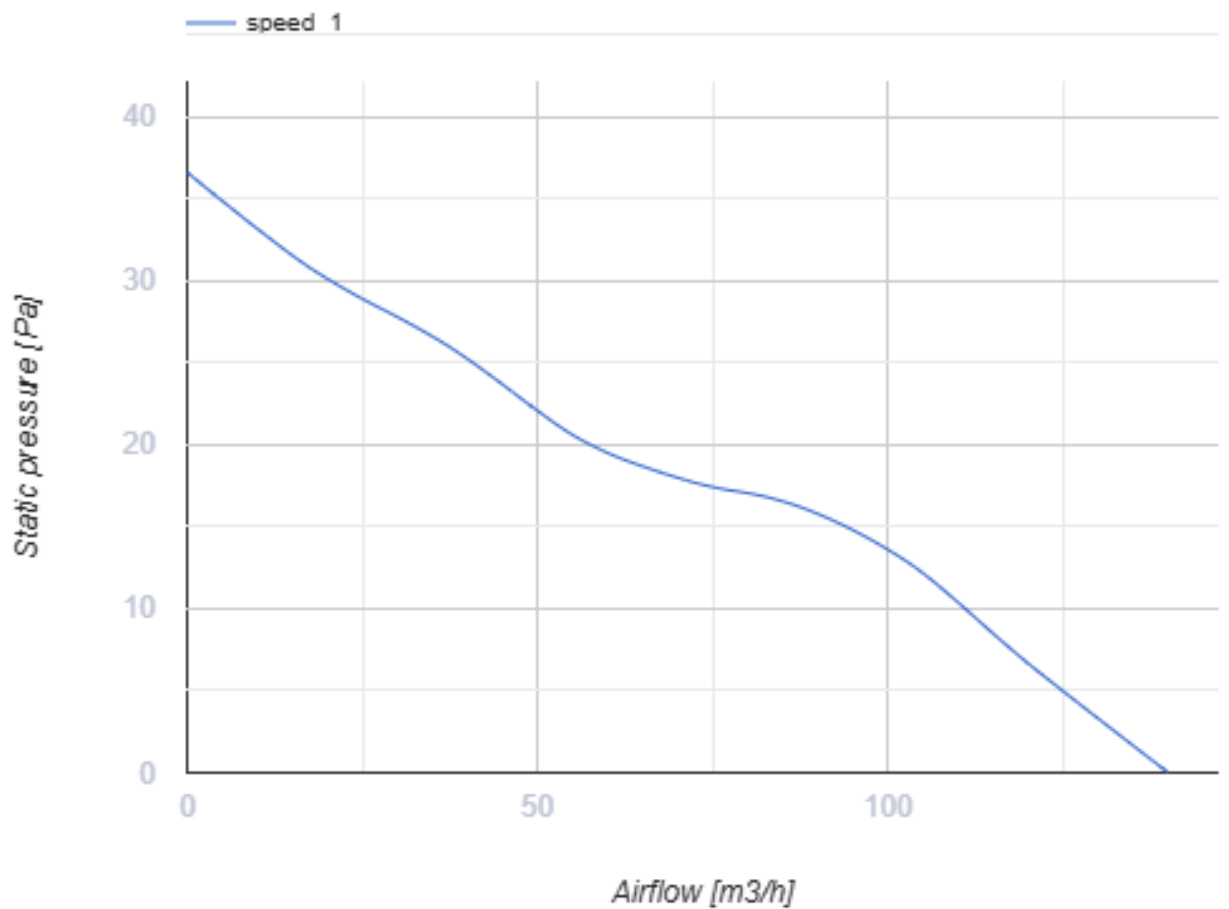

O2 черный

Интеллектуальный вентилятор для вытяжной вентиляции с низким уровнем шума с Wi-Fi модулем и датчиком качества

- Максимальный расход воздуха: 140
- Уровень звукового давления LpA на расстоянии 3 м: 28
- Освещение
- Тип двигателя: DC
- Управление: Встроенная панель управления
- Тип крыльчатки: Осевой
- Датчик движения
- Датчик влажности: Встроенный
- Датчик температуры: Встроенный
- Таймер: Таймер выключения, Таймер включения

	Единица измерения	O2 черный	
Размер подключаемого воздуховода	мм	100	125
Скорость	-	1	
Минимальное напряжение питания	В	100	
Максимальное напряжение питания	В	240	
Частота сети питания	Гц	50	60
Номинальная мощность	Вт	2.7	2.9
Максимальный ток	А	0.038	0.04
Максимальный расход воздуха	м ³ /час	115	140
Уровень звукового давления LpA на расстоянии 3 м	дБ(А)	27	28
Минимальная температура окружающего воздуха	°С	1	
Максимальная температура окружающего воздуха	°С	40	
Класс защиты	-	IP44 Zone 1	

Размеры

Экодизайн

Торговая марка	Blauberg					
Модель	O2 черный					
Удельное потребление энергии (кВт.час/(м ² /год))	Холодный		Умеренный		Теплый	
	55.1	A+	28.1	B	12.6	E
Тип установки	Однонаправленная					
Тип привода	Переменная скорость					
Тип теплообменника	Нет					
Максимальный расход воздуха (м ³ /час)	140					
Потребляемая мощность (Вт)	2.9					
Эталонный объемный расход (м ³ /с)	0.025					
Удельный потребляемая мощность в исходной точке (Вт/(м ³ /час))	0.018					
Способ управления приводом	Локальное регулирование потребления					
Максимальные внешние утечки (%)	2.7					
Sound power level (дБ(А))	42					
Декларируемый тип вентиляционной единицы	RVU UVU					
Годовое сохранение тепла (кВт.час/год)	Холодный		Умеренный		Теплый	
	5536		2830		1280	