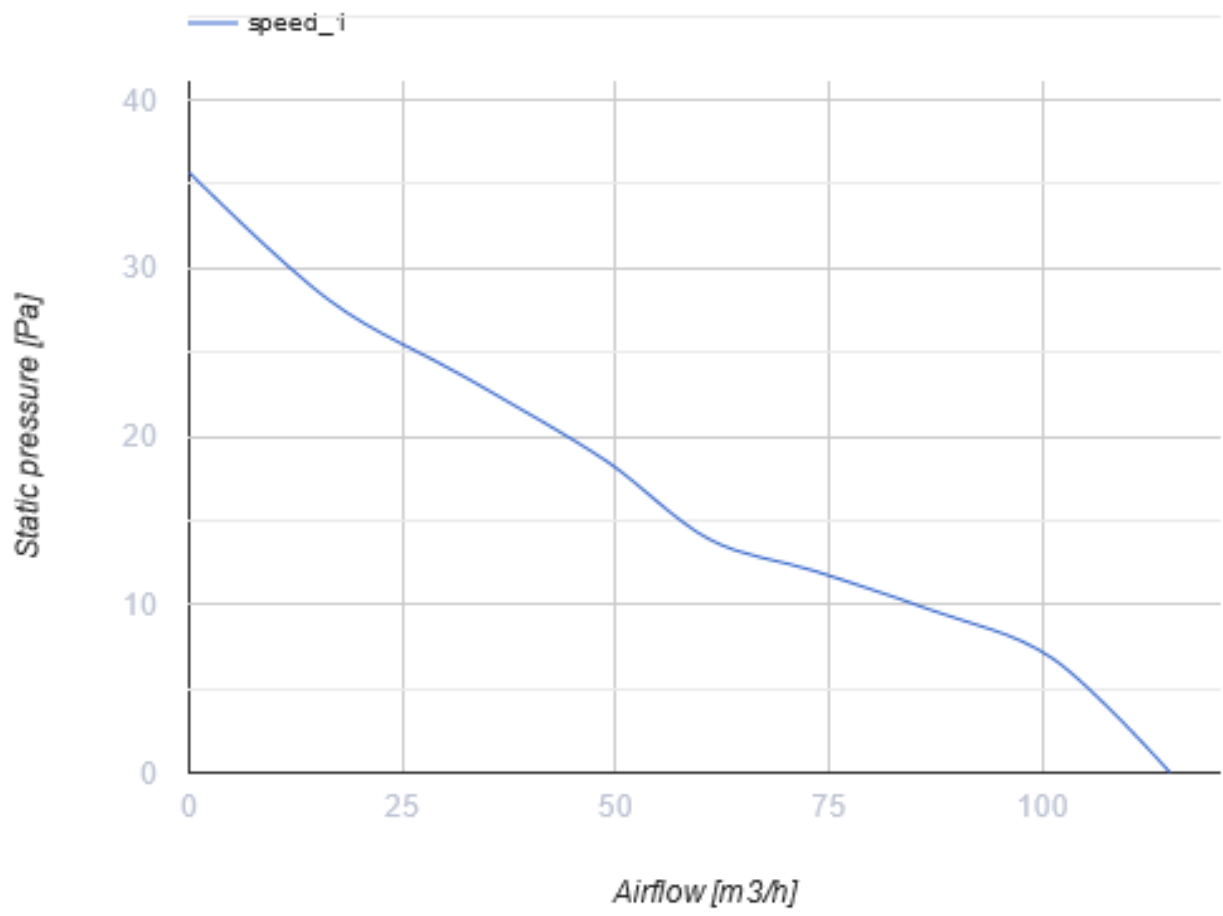

O2 черный

Интеллектуальный вентилятор для вытяжной вентиляции с низким уровнем шума с Wi-Fi модулем и датчиком качества

- Максимальный расход воздуха: 140
- Уровень звукового давления LpA на расстоянии 3 м: 28
- Освещение
- Тип двигателя: DC
- Управление: Встроенная панель управления
- Тип крыльчатки: Осевой
- Датчик движения
- Датчик влажности: Встроенный
- Датчик температуры: Встроенный
- Таймер: Таймер выключения, Таймер включения

	Единица измерения	O2 черный	
Размер подключаемого воздуховода	мм	100	125
Скорость	-	1	
Минимальное напряжение питания	В	100	
Максимальное напряжение питания	В	240	
Частота сети питания	Гц	50	60
Номинальная мощность	Вт	2.7	2.9
Максимальный ток	А	0.038	0.04
Максимальный расход воздуха	м ³ /час	115	140
Уровень звукового давления LpA на расстоянии 3 м	дБ(А)	27	28
Минимальная температура окружающего воздуха	°С	1	
Максимальная температура окружающего воздуха	°С	40	
Класс защиты	-	IP44 Zone 1	

Размеры

Экодизайн

Торговая марка	Blauberg					
Модель	O2 черный					
Удельное потребление энергии (кВт.час/(м ² /год))	Холодный		Умеренный		Теплый	
	55.1	A+	28.1	B	12.6	E
Тип установки	Однонаправленная					
Тип привода	Переменная скорость					
Тип теплообменника	Нет					
Максимальный расход воздуха (м ³ /час)	140					
Потребляемая мощность (Вт)	2.9					
Эталонный объемный расход (м ³ /с)	0.025					
Удельный потребляемая мощность в исходной точке (Вт/(м ³ /час))	0.018					
Способ управления приводом	Локальное регулирование потребления					
Максимальные внешние утечки (%)	2.7					
Sound power level (дБ(A))	42					
Декларируемый тип вентиляционной единицы	RVU UVU					
Годовое сохранение тепла (кВт.час/год)	Холодный		Умеренный		Теплый	
	5536		2830		1280	