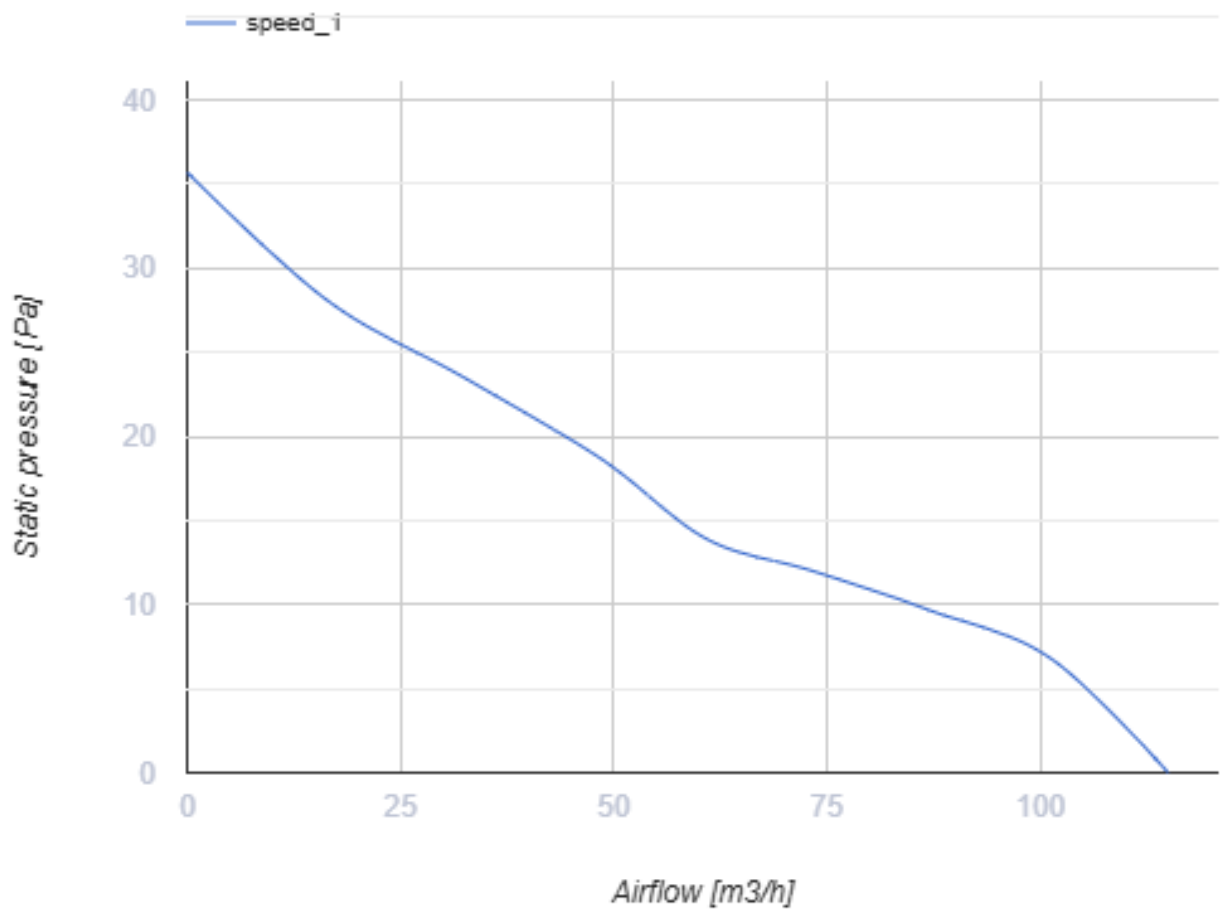

O2 черный

Интеллектуальный вентилятор для вытяжной вентиляции с низким уровнем шума с Wi-Fi модулем и датчиком качества

- Максимальный расход воздуха: 140
- Уровень звукового давления LpA на расстоянии 3 м: 28
- Освещение
- Тип двигателя: DC
- Управление: Встроенная панель управления
- Тип крыльчатки: Осевой
- Датчик движения
- Датчик влажности: Встроенный
- Датчик температуры: Встроенный
- Таймер: Таймер выключения, Таймер включения

	Единица измерения	O2 черный	
Размер подключаемого воздуховода	мм	100	125
Скорость	-	1	
Минимальное напряжение питания	V	100	
Максимальное напряжение питания	V	240	
Частота сети питания	Гц	50	60
Номинальная мощность	Вт	2.7	2.9
Максимальный ток	A	0.038	0.04
Максимальный расход воздуха	м ³ /час	115	140
Уровень звукового давления LpA на расстоянии 3 м	дБ(A)	27	28
Минимальная температура окружающего воздуха	°C	1	
Максимальная температура окружающего воздуха	°C	40	
Класс защиты	-	IP44 Zone 1	

Размеры

Экодизайн

Торговая марка	Blauberg					
Модель	O2 черный					
Удельное потребление энергии (кВт.час/(м ² /год))	Холодный		Умеренный		Теплый	
	55.1	A+	28.1	B	12.6	E
Тип установки	Однонаправленная					
Тип привода	Переменная скорость					
Тип теплообменника	Нет					
Максимальный расход воздуха (м ³ /час)	140					
Потребляемая мощность (Вт)	2.9					
Эталонный объемный расход (м ³ /с)	0.025					
Удельный потребляемая мощность в исходной точке (Вт/(м ³ /час))	0.018					
Способ управления приводом	Локальное регулирование потребления					
Максимальные внешние утечки (%)	2.7					
Sound power level (дБ(A))	42					
Декларируемый тип вентиляционной единицы	RVU UVU					
Годовое сохранение тепла (кВт.час/год)	Холодный		Умеренный		Теплый	
	5536		2830		1280	