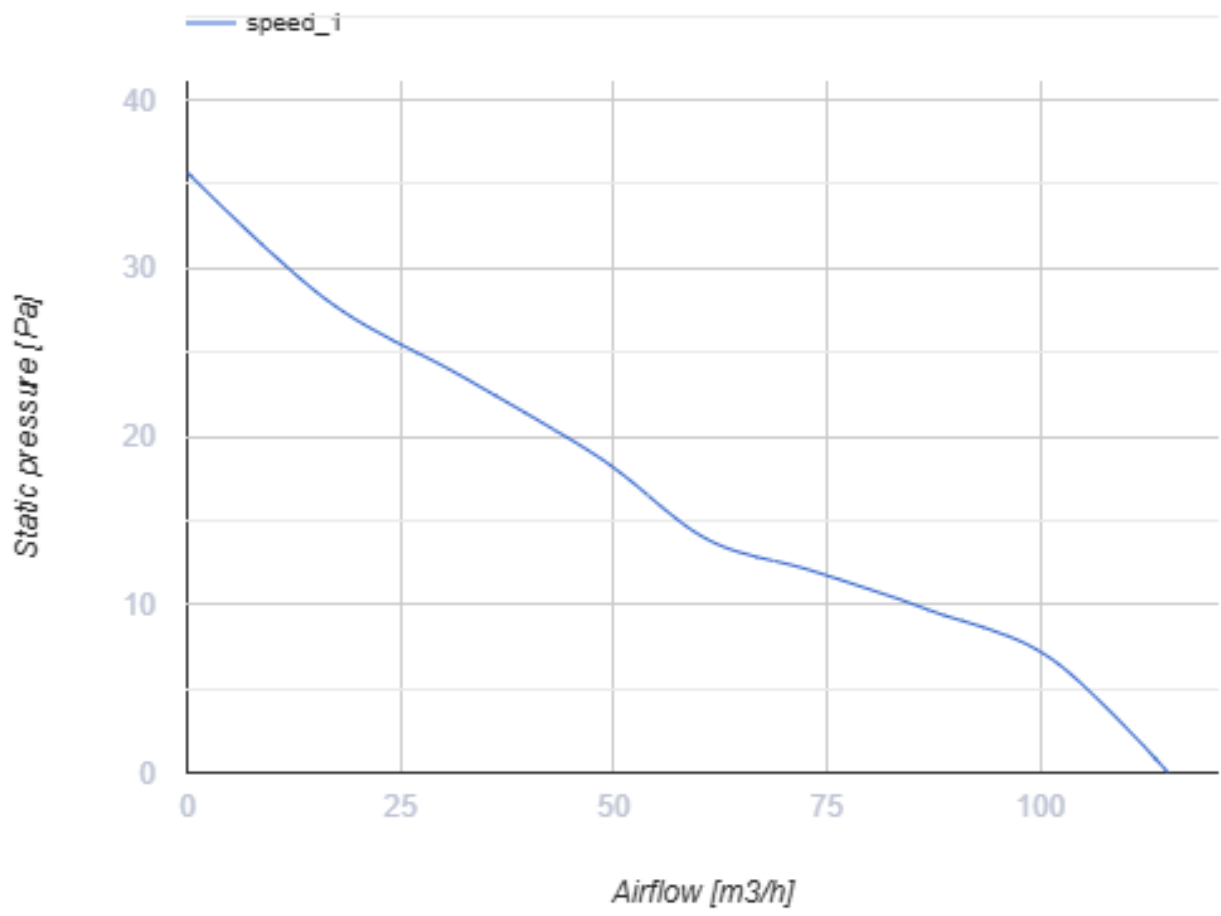

O2 черный

Интеллектуальный вентилятор для вытяжной вентиляции с низким уровнем шума с Wi-Fi модулем и датчиком качества

- Максимальный расход воздуха: 140
- Уровень звукового давления LpA на расстоянии 3 м: 28
- Освещение
- Тип двигателя: DC
- Управление: Встроенная панель управления
- Тип крыльчатки: Осевой
- Датчик движения
- Датчик влажности: Встроенный
- Датчик температуры: Встроенный
- Таймер: Таймер выключения, Таймер включения

	Единица измерения	O2 черный	
Размер подключаемого воздуховода	мм	100	125
Скорость	-	1	
Минимальное напряжение питания	В	100	
Максимальное напряжение питания	В	240	
Частота сети питания	Гц	50	60
Номинальная мощность	Вт	2.7	2.9
Максимальный ток	А	0.038	0.04
Максимальный расход воздуха	м ³ /час	115	140
Уровень звукового давления LpA на расстоянии 3 м	дБ(А)	27	28
Минимальная температура окружающего воздуха	°С	1	
Максимальная температура окружающего воздуха	°С	40	
Класс защиты	-	IP44 Zone 1	

Размеры

Экодизайн

Торговая марка	Blauberg					
Модель	O2 черный					
Удельное потребление энергии (кВт.час/(м ² /год))	Холодный		Умеренный		Теплый	
	55.1	A+	28.1	B	12.6	E
Тип установки	Однонаправленная					
Тип привода	Переменная скорость					
Тип теплообменника	Нет					
Максимальный расход воздуха (м ³ /час)	140					
Потребляемая мощность (Вт)	2.9					
Эталонный объемный расход (м ³ /с)	0.025					
Удельный потребляемая мощность в исходной точке (Вт/(м ³ /час))	0.018					
Способ управления приводом	Локальное регулирование потребления					
Максимальные внешние утечки (%)	2.7					
Sound power level (дБ(А))	42					
Декларируемый тип вентиляционной единицы	RVU UVU					
Годовое сохранение тепла (кВт.час/год)	Холодный		Умеренный		Теплый	
	5536		2830		1280	