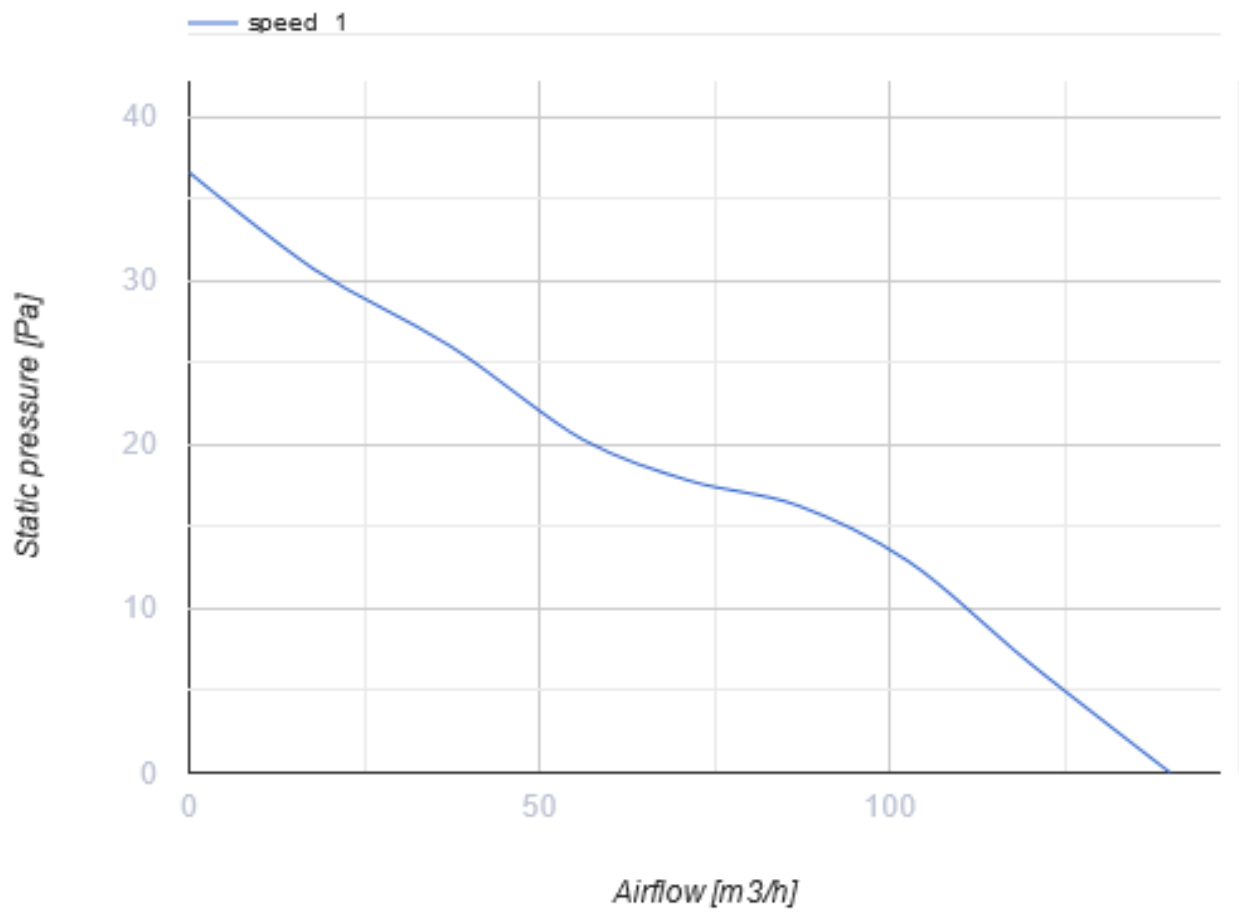

O2 черный

Интеллектуальный вентилятор для вытяжной вентиляции с низким уровнем шума с Wi-Fi модулем и датчиком качества

- Максимальный расход воздуха: 140
- Уровень звукового давления LpA на расстоянии 3 м: 28
- Освещение
- Тип двигателя: DC
- Управление: Встроенная панель управления
- Тип крыльчатки: Осевой
- Датчик движения
- Датчик влажности: Встроенный
- Датчик температуры: Встроенный
- Таймер: Таймер выключения, Таймер включения

	Единица измерения	O2 черный	
Размер подключаемого воздуховода	мм	100	125
Скорость	-	1	
Минимальное напряжение питания	В	100	
Максимальное напряжение питания	В	240	
Частота сети питания	Гц	50	60
Номинальная мощность	Вт	2.7	2.9
Максимальный ток	А	0.038	0.04
Максимальный расход воздуха	м ³ /час	115	140
Уровень звукового давления LpA на расстоянии 3 м	дБ(А)	27	28
Минимальная температура окружающего воздуха	°С	1	
Максимальная температура окружающего воздуха	°С	40	
Класс защиты	-	IP44 Zone 1	

Размеры

Экодизайн

Торговая марка	Blauberg					
Модель	O2 черный					
Удельное потребление энергии (кВт.час/(м ² /год))	Холодный		Умеренный		Теплый	
	55.1	A+	28.1	B	12.6	E
Тип установки	Однонаправленная					
Тип привода	Переменная скорость					
Тип теплообменника	Нет					
Максимальный расход воздуха (м ³ /час)	140					
Потребляемая мощность (Вт)	2.9					
Эталонный объемный расход (м ³ /с)	0.025					
Удельный потребляемая мощность в исходной точке (Вт/(м ³ /час))	0.018					
Способ управления приводом	Локальное регулирование потребления					
Максимальные внешние утечки (%)	2.7					
Sound power level (дБ(A))	42					
Декларируемый тип вентиляционной единицы	RVU UVU					
Годовое сохранение тепла (кВт.час/год)	Холодный		Умеренный		Теплый	
	5536		2830		1280	