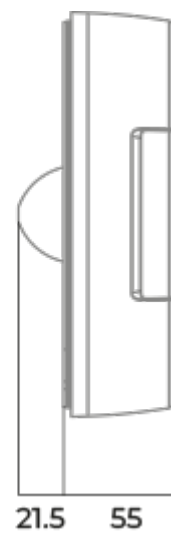

O2 черный

Интеллектуальный вентилятор для вытяжной вентиляции с низким уровнем шума с Wi-Fi модулем и датчиком качества

- Максимальный расход воздуха: 140
- Уровень звукового давления LpA на расстоянии 3 м: 28
- Освещение
- Тип двигателя: DC
- Управление: Встроенная панель управления
- Тип крыльчатки: Осевой
- Датчик движения
- Датчик влажности: Встроенный
- Датчик температуры: Встроенный
- Таймер: Таймер выключения, Таймер включения

	Единица измерения	O2 черный	
Размер подключаемого воздуховода	мм	100	125
Скорость	-	1	
Минимальное напряжение питания	В	100	
Максимальное напряжение питания	В	240	
Частота сети питания	Гц	50	60
Номинальная мощность	Вт	2.7	2.9
Максимальный ток	А	0.038	0.04
Максимальный расход воздуха	м ³ /час	115	140
Уровень звукового давления LpA на расстоянии 3 м	дБ(А)	27	28
Минимальная температура окружающего воздуха	°С	1	
Максимальная температура окружающего воздуха	°С	40	
Класс защиты	-	IP44 Zone 1	

Размеры

Экодизайн

Торговая марка	Blauberg					
Модель	O2 черный					
Удельное потребление энергии (кВт.час/(м ² /год))	Холодный		Умеренный		Теплый	
	55.1	A+	28.1	B	12.6	E
Тип установки	Однонаправленная					
Тип привода	Переменная скорость					
Тип теплообменника	Нет					
Максимальный расход воздуха (м ³ /час)	140					
Потребляемая мощность (Вт)	2.9					
Эталонный объемный расход (м ³ /с)	0.025					
Удельный потребляемая мощность в исходной точке (Вт/(м ³ /час))	0.018					
Способ управления приводом	Локальное регулирование потребления					
Максимальные внешние утечки (%)	2.7					
Sound power level (дБ(A))	42					
Декларируемый тип вентиляционной единицы	RVU UVU					
Годовое сохранение тепла (кВт.час/год)	Холодный		Умеренный		Теплый	
	5536		2830		1280	

Наименование	Фото	Описание
Decor 155x155s		Пластиковые решетки для приточной и вытяжной вентиляции
Decor 185x185s		Пластиковые решетки для приточной и вытяжной вентиляции