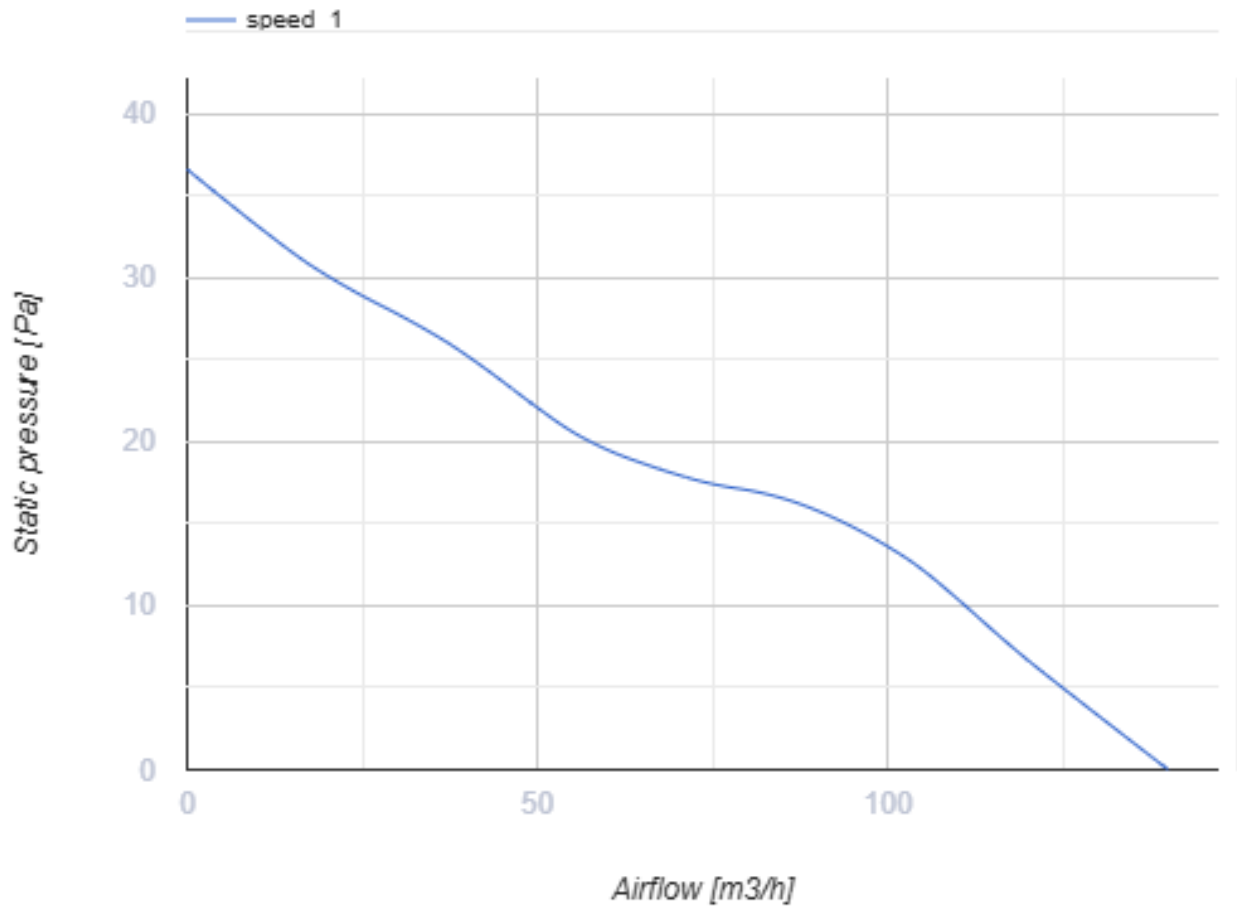

O2 черный

Интеллектуальный вентилятор для вытяжной вентиляции с низким уровнем шума с Wi-Fi модулем и датчиком качества

- Максимальный расход воздуха: 140
- Уровень звукового давления LpA на расстоянии 3 м: 28
- Освещение
- Тип двигателя: DC
- Управление: Встроенная панель управления
- Тип крыльчатки: Осевой
- Датчик движения
- Датчик влажности: Встроенный
- Датчик температуры: Встроенный
- Таймер: Таймер выключения, Таймер включения

	Единица измерения	O2 черный	
Размер подключаемого воздуховода	мм	100	125
Скорость	-	1	
Минимальное напряжение питания	V	100	
Максимальное напряжение питания	V	240	
Частота сети питания	Гц	50	60
Номинальная мощность	Вт	2.7	2.9
Максимальный ток	A	0.038	0.04
Максимальный расход воздуха	м ³ /час	115	140
Уровень звукового давления LpA на расстоянии 3 м	дБ(A)	27	28
Минимальная температура окружающего воздуха	°C	1	
Максимальная температура окружающего воздуха	°C	40	
Класс защиты	-	IP44 Zone 1	

Размеры

Экодизайн

Торговая марка	Blauberg					
Модель	O2 черный					
Удельное потребление энергии (кВт.час/(м ² /год))	Холодный		Умеренный		Теплый	
	55.1	A+	28.1	B	12.6	E
Тип установки	Однонаправленная					
Тип привода	Переменная скорость					
Тип теплообменника	Нет					
Максимальный расход воздуха (м ³ /час)	140					
Потребляемая мощность (Вт)	2.9					
Эталонный объемный расход (м ³ /с)	0.025					
Удельный потребляемая мощность в исходной точке (Вт/(м ³ /час))	0.018					
Способ управления приводом	Локальное регулирование потребления					
Максимальные внешние утечки (%)	2.7					
Sound power level (дБ(A))	42					
Декларируемый тип вентиляционной единицы	RVU UVU					
Годовое сохранение тепла (кВт.час/год)	Холодный		Умеренный		Теплый	
	5536		2830		1280	