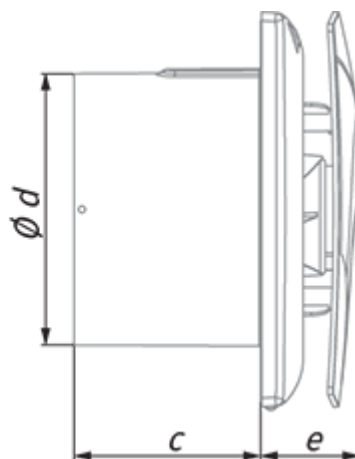

	Единица измерения	Moon 100 (220-240V/60Hz) TR
Размер подключаемого воздуховода	мм	100
Скорость	-	1
Минимальное напряжение питания	В	220
Максимальное напряжение питания	В	240
Частота сети питания	Гц	60
Максимальный ток	А	
Вес	кг	0.51
Минимальная температура окружающего воздуха	°C	1
Максимальная температура окружающего воздуха	°C	40
Класс защиты	-	IP44

Размеры

a	c	Ø d	e
180	79	99	38

Аксессуары

Другие аксессуары

Наименование	Фото	Описание
CDT E1.8		Регулятор скорости тиристорный