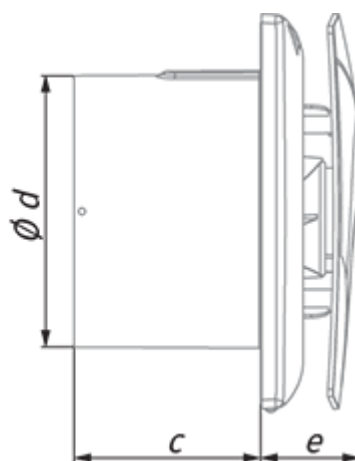

	Единица измерения	Moon 100 (220-240V/60Hz) TR
Размер подключаемого воздуховода	мм	100
Скорость	-	1
Минимальное напряжение питания	В	220
Максимальное напряжение питания	В	240
Частота сети питания	Гц	60
Максимальный ток	А	
Вес	кг	0.51
Минимальная температура окружающего воздуха	°C	1
Максимальная температура окружающего воздуха	°C	40
Класс защиты	-	IP44

Размеры

a	c	Ø d	e
180	79	99	38

Аксессуары

Тиристорные регуляторы скорости

Наименование	Фото	Описание
CDT E1.8		Регулятор скорости тиристорный