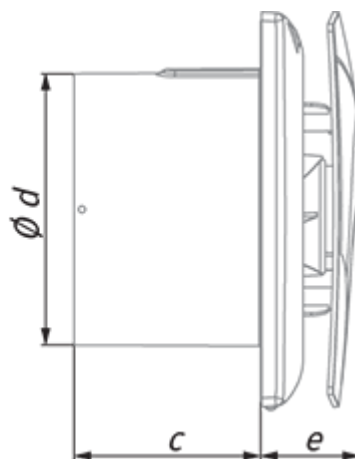

	Единица измерения	Moon 100 (220-240V/60Hz) T
Размер подключаемого воздуховода	мм	100
Скорость	-	1
Минимальное напряжение питания	В	220
Максимальное напряжение питания	В	240
Частота сети питания	Гц	60
Максимальный ток	А	
Вес	кг	0.51
Минимальная температура окружающего воздуха	°C	1
Максимальная температура окружающего воздуха	°C	40
Класс защиты	-	IP44

### Размеры

a	c	Ø d	e
180	79	99	38