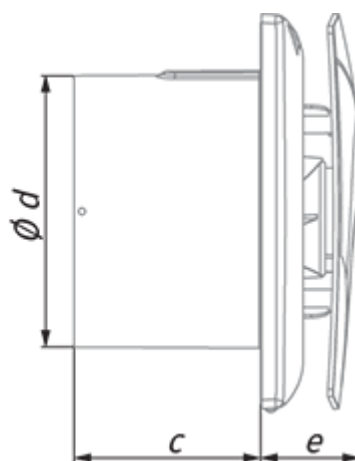

	Единица измерения	Moon 100 (220-240V/60Hz) T
Размер подключаемого воздуховода	мм	100
Скорость	-	1
Минимальное напряжение питания	В	220
Максимальное напряжение питания	В	240
Частота сети питания	Гц	60
Максимальный ток	А	
Вес	кг	0.51
Минимальная температура окружающего воздуха	°C	1
Максимальная температура окружающего воздуха	°C	40
Класс защиты	-	IP44

Размеры

a	c	Ø d	e
180	79	99	38

Аксессуары

Тиристорные регуляторы скорости

Наименование	Фото	Описание
CDT E1.8		Регулятор скорости тиристорный