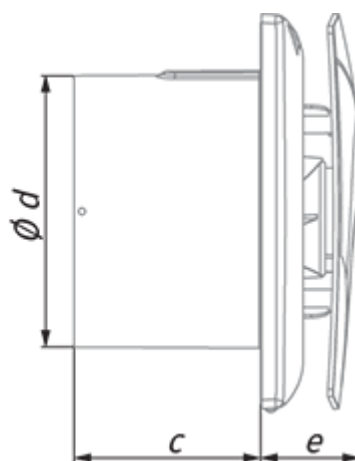

	Единица измерения	Moon 100 (220-240V/60Hz) ST
Размер подключаемого воздуховода	мм	100
Скорость	-	1
Минимальное напряжение питания	В	220
Максимальное напряжение питания	В	240
Частота сети питания	Гц	60
Максимальный ток	А	
Вес	кг	0.51
Минимальная температура окружающего воздуха	°C	1
Максимальная температура окружающего воздуха	°C	40
Класс защиты	-	IP44

Размеры

a	c	Ø d	e
180	79	99	38

Аксессуары

Тиристорные регуляторы скорости

Наименование	Фото	Описание
CDT E1.8		Регулятор скорости тиристорный