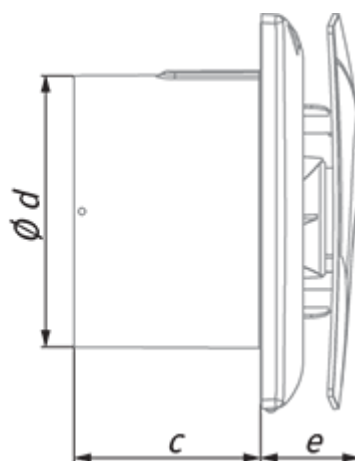

	Единица измерения	Moon 100 (220-240V/60Hz) ST
Размер подключаемого воздуховода	мм	100
Скорость	-	1
Минимальное напряжение питания	В	220
Максимальное напряжение питания	В	240
Частота сети питания	Гц	60
Максимальный ток	А	
Вес	кг	0.51
Минимальная температура окружающего воздуха	°С	1
Максимальная температура окружающего воздуха	°С	40
Класс защиты	-	IP44

Размеры

a	c	Ø d	e
180	79	99	38

Аксессуары

Тиристорные регуляторы скорости

Наименование	Фото	Описание
CDT E1.8		Регулятор скорости тиристорный