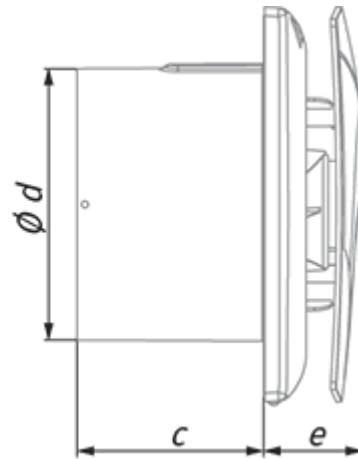

	Единица измерения	Moon 100 (220-240V/60Hz) SH
Размер подключаемого воздуховода	мм	100
Скорость	-	1
Минимальное напряжение питания	В	220
Максимальное напряжение питания	В	240
Частота сети питания	Гц	60
Максимальный ток	А	
Вес	кг	0.51
Минимальная температура окружающего воздуха	°C	1
Максимальная температура окружающего воздуха	°C	40
Класс защиты	-	IP44

Размеры

a	c	Ø d	e
180	79	99	38

Аксессуары

Тиристорные регуляторы скорости

Наименование	Фото	Описание
CDT E1.8		Регулятор скорости тиристорный