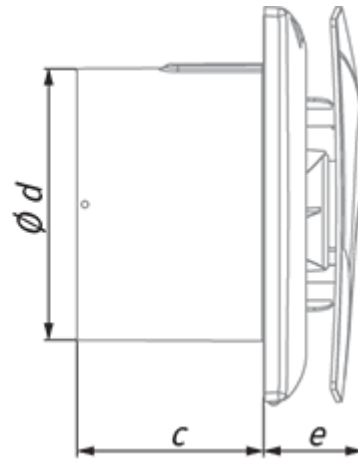

	Единица измерения	Moon 100 (220-240V/60Hz) SH
Размер подключаемого воздуховода	мм	100
Скорость	-	1
Минимальное напряжение питания	В	220
Максимальное напряжение питания	В	240
Частота сети питания	Гц	60
Максимальный ток	А	
Вес	кг	0.51
Минимальная температура окружающего воздуха	°C	1
Максимальная температура окружающего воздуха	°C	40
Класс защиты	-	IP44

Размеры

a	c	Ø d	e
180	79	99	38

Аксессуары

Другие аксессуары

Наименование	Фото	Описание
CDT E1.8		Регулятор скорости тиристорный