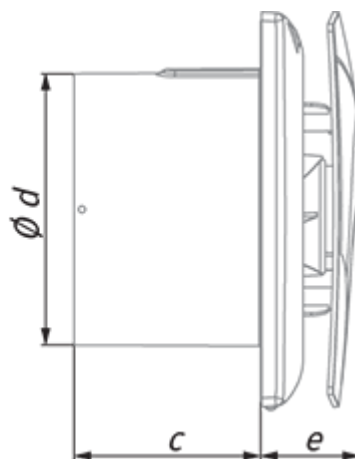

	Единица измерения	Moon 100 (220-240V/60Hz) SH
Размер подключаемого воздуховода	мм	100
Скорость	-	1
Минимальное напряжение питания	В	220
Максимальное напряжение питания	В	240
Частота сети питания	Гц	60
Максимальный ток	А	
Вес	кг	0.51
Минимальная температура окружающего воздуха	°C	1
Максимальная температура окружающего воздуха	°C	40
Класс защиты	-	IP44

Размеры

a	c	Ø d	e
180	79	99	38

Аксессуары

Другие аксессуары

Наименование	Фото	Описание
CDT E1.8		Регулятор скорости тиристорный