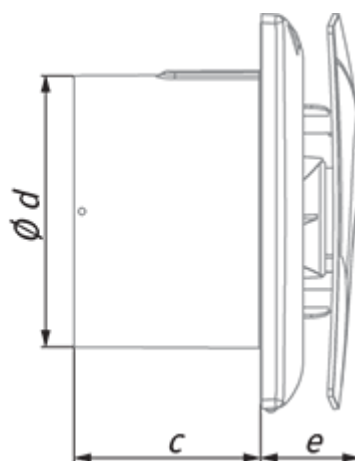

	Единица измерения	Moon 100 (220-240V/60Hz) SH
Размер подключаемого воздуховода	мм	100
Скорость	-	1
Минимальное напряжение питания	В	220
Максимальное напряжение питания	В	240
Частота сети питания	Гц	60
Максимальный ток	А	
Вес	кг	0.51
Минимальная температура окружающего воздуха	°C	1
Максимальная температура окружающего воздуха	°C	40
Класс защиты	-	IP44

## Размеры

a	c	Ø d	e
180	79	99	38