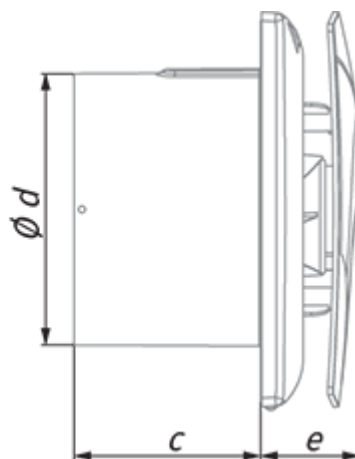

	Единица измерения	Moon 100 (220-240V/60Hz) S
Размер подключаемого воздуховода	мм	100
Скорость	-	1
Минимальное напряжение питания	В	220
Максимальное напряжение питания	В	240
Частота сети питания	Гц	60
Максимальный ток	А	
Вес	кг	0.51
Минимальная температура окружающего воздуха	°C	1
Максимальная температура окружающего воздуха	°C	40
Класс защиты	-	IP44

Размеры

a	c	Ø d	e
180	79	99	38

Аксессуары

Другие аксессуары

Наименование	Фото	Описание
CDT E1.8		Регулятор скорости тиристорный