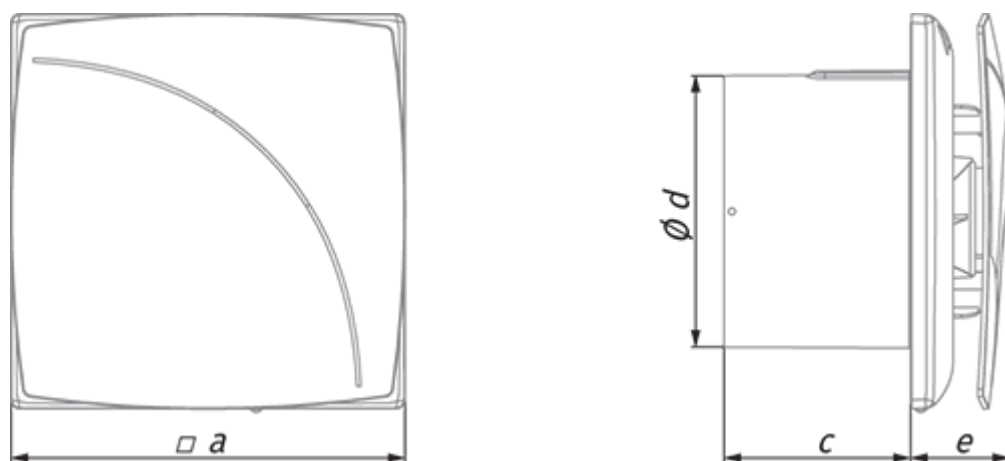

Moon 100 (220-240V/60Hz) S

Осевой вытяжной вентилятор с декоративной лицевой панелью, с высокой производительностью и низким энергопотреблением

- Материал корпуса: Пластик
- Защита от обратной тяги: Обратный клапан
- Шнурковый выключатель

	Единица измерения	Moon 100 (220-240V/60Hz) S
Размер подключаемого воздуховода	мм	100
Скорость	-	1
Минимальное напряжение питания	В	220
Максимальное напряжение питания	В	240
Частота сети питания	Гц	60
Максимальный ток	А	
Вес	кг	0.51
Минимальная температура окружающего воздуха	°C	1
Максимальная температура окружающего воздуха	°C	40
Класс защиты	-	IP44

Размеры

a	c	Ø d	e
180	79	99	38

Аксессуары

Тиристорные регуляторы скорости

Наименование	Фото	Описание
CDT E1.8		Регулятор скорости тиристорный