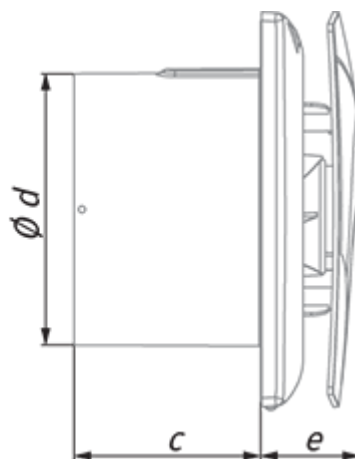

	Единица измерения	Moon 100 (220-240V/60Hz) H
Размер подключаемого воздуховода	мм	100
Скорость	-	1
Минимальное напряжение питания	В	220
Максимальное напряжение питания	В	240
Частота сети питания	Гц	60
Максимальный ток	А	
Вес	кг	0.51
Минимальная температура окружающего воздуха	°C	1
Максимальная температура окружающего воздуха	°C	40
Класс защиты	-	IP44

Размеры

a	c	Ø d	e
180	79	99	38

Аксессуары

Другие аксессуары

Наименование	Фото	Описание
CDT E1.8		Регулятор скорости тиристорный