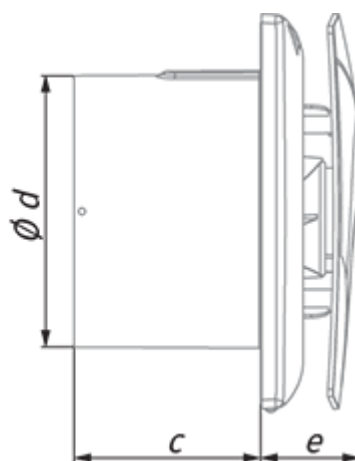

|                                              | Единица измерения | Moon 100 (220-240V/60Hz) H |
|----------------------------------------------|-------------------|----------------------------|
| Размер подключаемого воздуховода             | мм                | 100                        |
| Скорость                                     | -                 | 1                          |
| Минимальное напряжение питания               | В                 | 220                        |
| Максимальное напряжение питания              | В                 | 240                        |
| Частота сети питания                         | Гц                | 60                         |
| Максимальный ток                             | А                 |                            |
| Вес                                          | кг                | 0.51                       |
| Минимальная температура окружающего воздуха  | °C                | 1                          |
| Максимальная температура окружающего воздуха | °C                | 40                         |
| Класс защиты                                 | -                 | IP44                       |

### Размеры

| a   | c  | Ø d | e  |
|-----|----|-----|----|
| 180 | 79 | 99  | 38 |