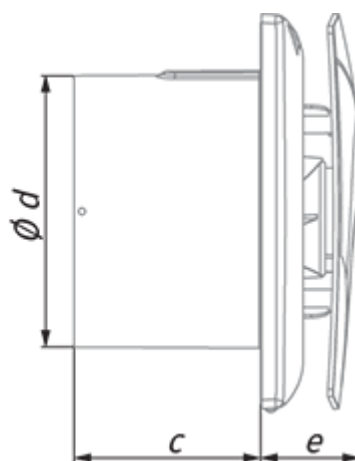

	Единица измерения	Moon 100 (220-240V/60Hz) H
Размер подключаемого воздуховода	мм	100
Скорость	-	1
Минимальное напряжение питания	В	220
Максимальное напряжение питания	В	240
Частота сети питания	Гц	60
Максимальный ток	А	
Вес	кг	0.51
Минимальная температура окружающего воздуха	°C	1
Максимальная температура окружающего воздуха	°C	40
Класс защиты	-	IP44

Размеры

a	c	Ø d	e
180	79	99	38

Аксессуары

Тиристорные регуляторы скорости

Наименование	Фото	Описание
CDT E1.8		Регулятор скорости тиристорный