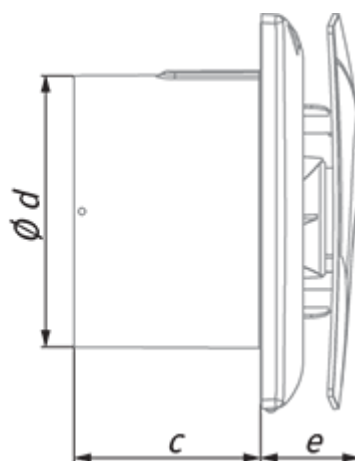

	Единица измерения	Moon 100 (220-240V/60Hz)
Размер подключаемого воздуховода	мм	100
Скорость	-	1
Минимальное напряжение питания	В	220
Максимальное напряжение питания	В	240
Частота сети питания	Гц	60
Максимальный ток	А	
Вес	кг	0.51
Минимальная температура окружающего воздуха	°C	1
Максимальная температура окружающего воздуха	°C	40
Класс защиты	-	IP44

Размеры

a	c	Ø d	e
180	79	99	38

Аксессуары

Тиристорные регуляторы скорости

Наименование	Фото	Описание
CDT E1.8		Регулятор скорости тиристорный