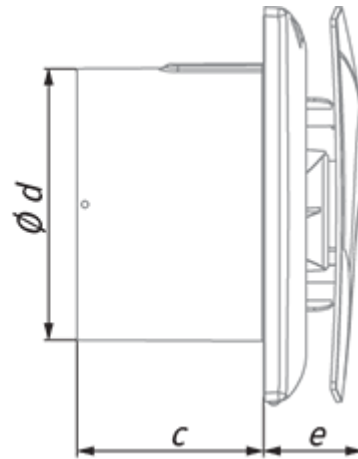

	Единица измерения	Moon 100 (220-240V/60Hz)
Размер подключаемого воздуховода	мм	100
Скорость	-	1
Минимальное напряжение питания	В	220
Максимальное напряжение питания	В	240
Частота сети питания	Гц	60
Максимальный ток	А	
Вес	кг	0.51
Минимальная температура окружающего воздуха	°C	1
Максимальная температура окружающего воздуха	°C	40
Класс защиты	-	IP44

Размеры

a	c	Ø d	e
180	79	99	38

Аксессуары

Другие аксессуары

Наименование	Фото	Описание
CDT E1.8		Регулятор скорости тиристорный